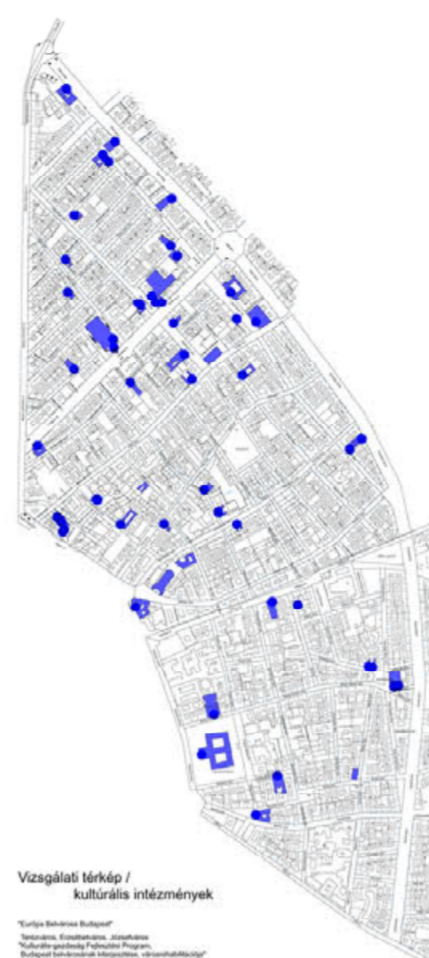

2008.jún

vizsgálatok

Terézváros

Erzsébetváros

Józsefváros
(palotanegyed)

diplomatervezés

Urbanisztika Tanszék

BACKPACKERS'
BUDAPEST

Youth Hostel

Budapest

Gál Melinda

2008.jún

Európa Belvárosa
Budapest Program

"Józsefváros
A VIII. kerületben,
mivel a főváros legtöbb
egyeteme ebben a
kerületben található,
európai szintű Egyetemi
Diákváros kialakítását
tervezik, a diákok
igényeit ellátó
szállodai férőhelyek,
szórakozó és
vendéglátóhelyek
kialakításával."
(Erzsébetváros
honlapja)