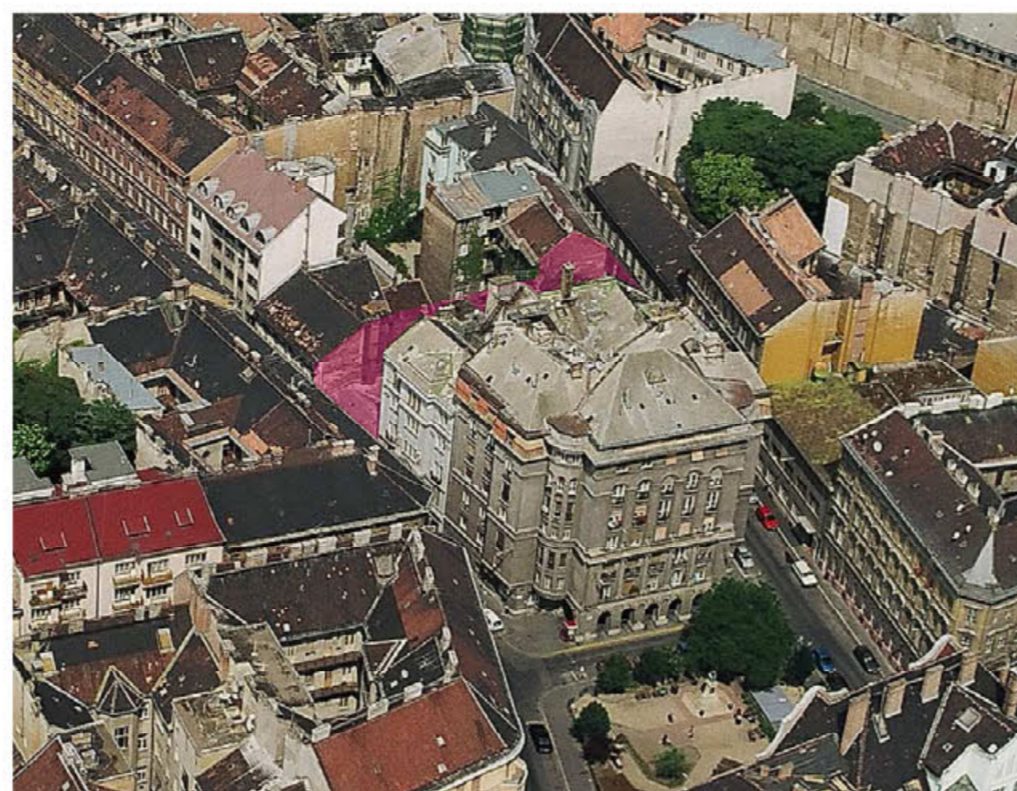

diplomatervezés

Urbanisztika Tanszék

BACKPACKERS'
BUDAPEST

Youth Hostel

Budapest

Gál Melinda

2008. jún

a helyszín