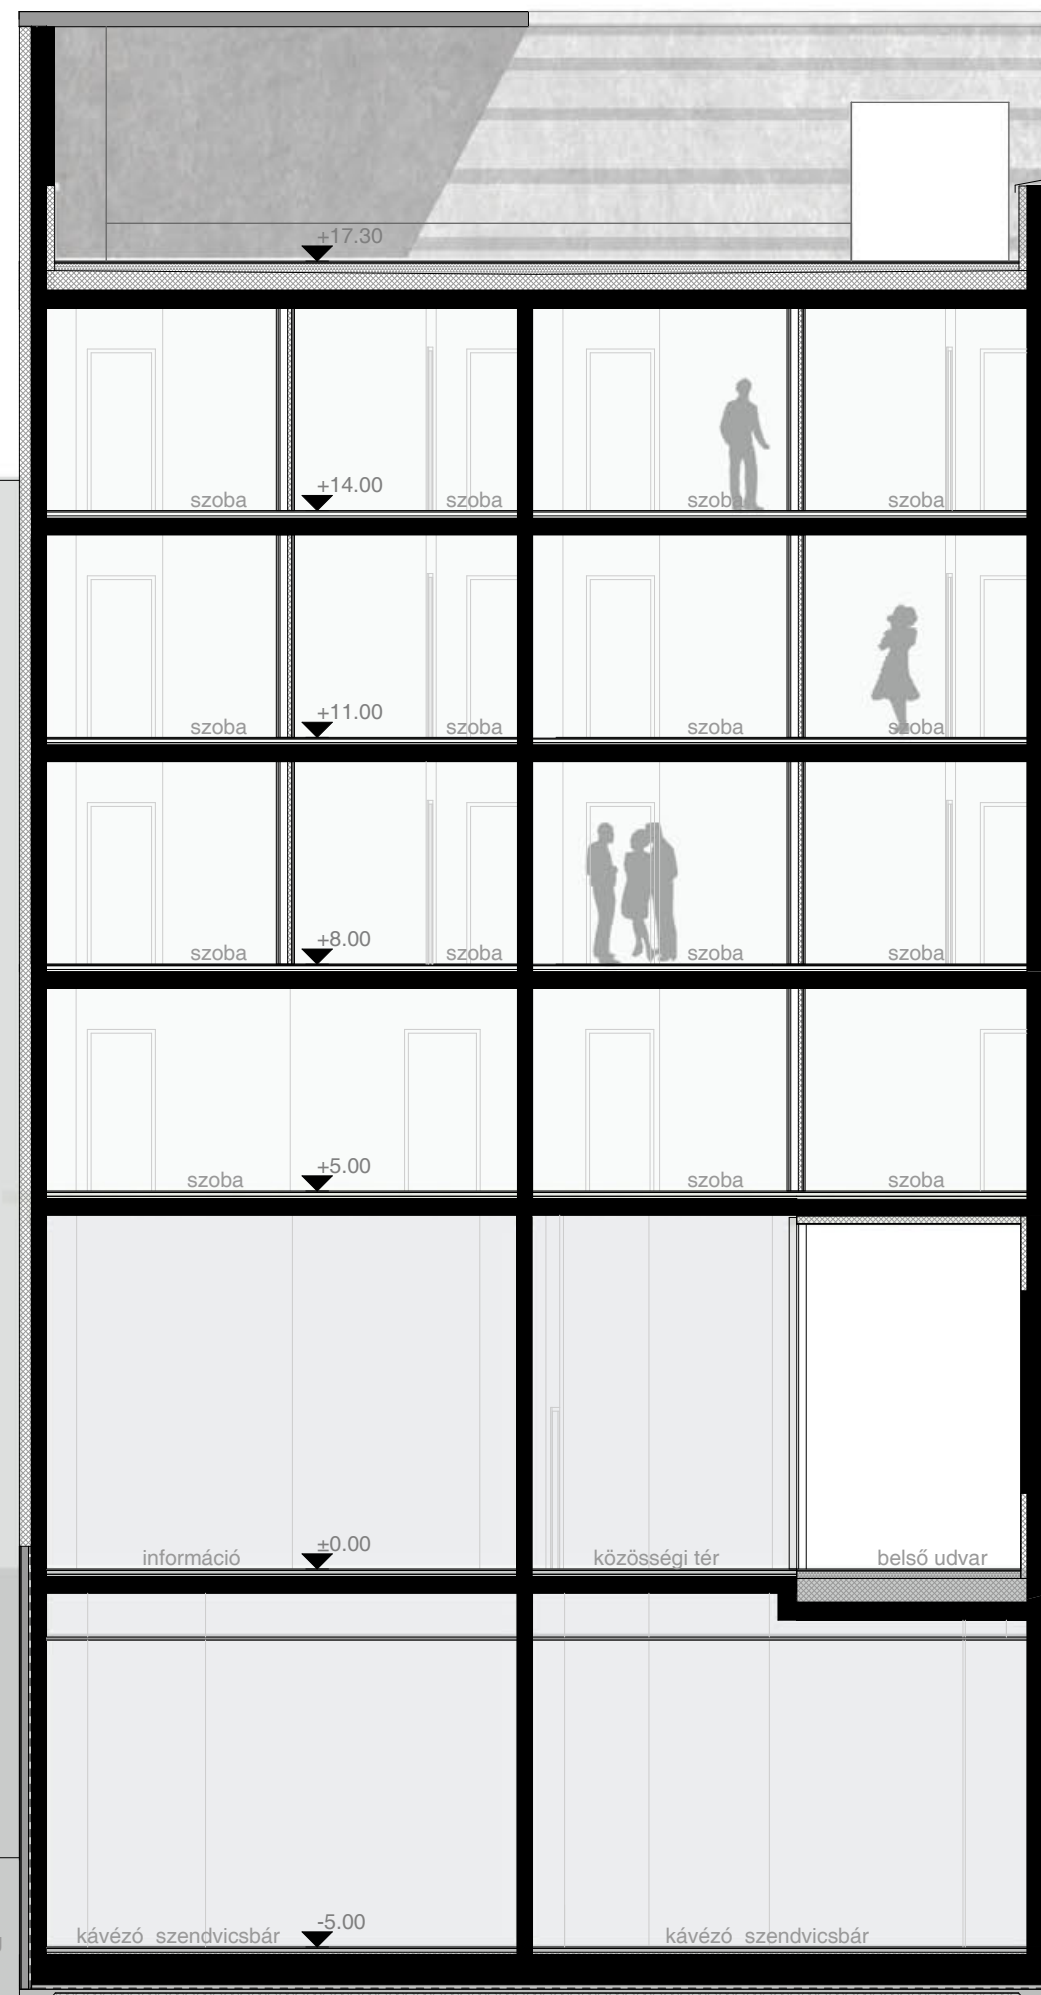

b1 metszet 1:100