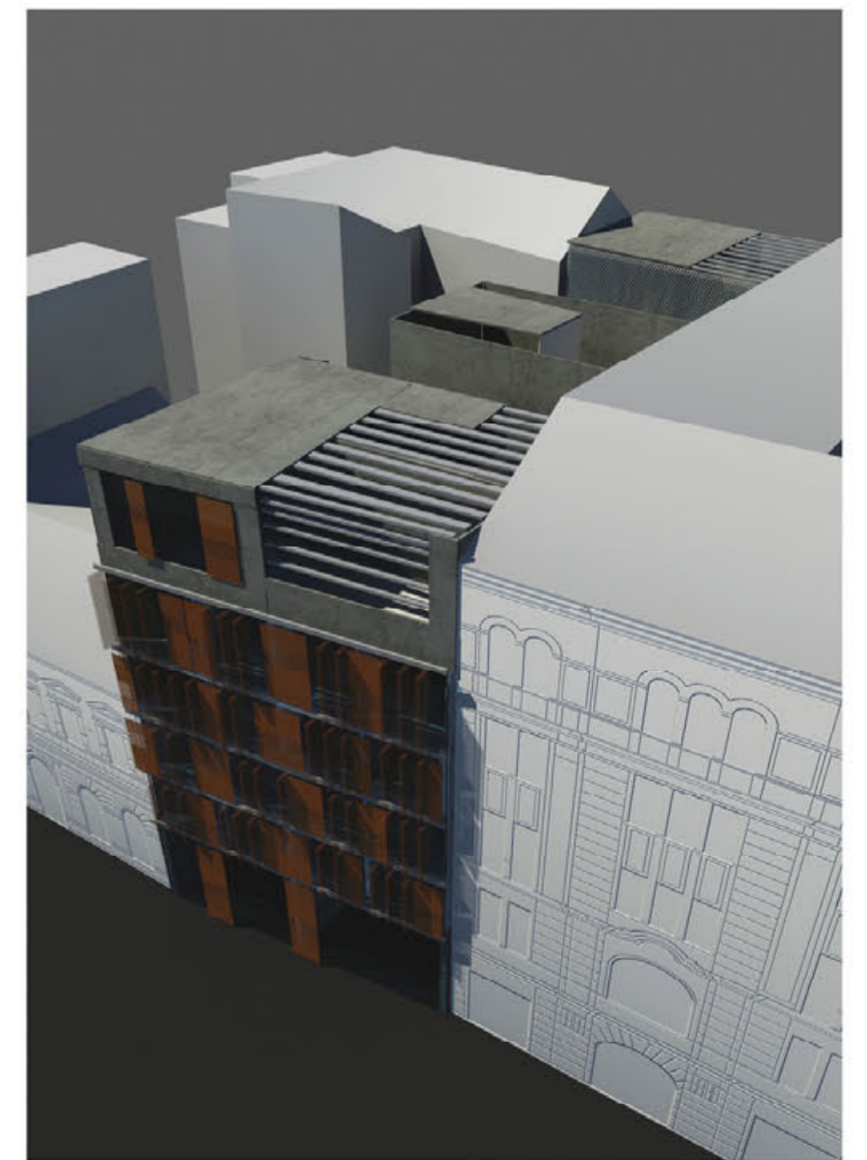

diplomatervezés

Urbanisztika Tanszék

BACKPACKERS'
BUDAPEST

Youth Hostel Budapest

Gál Melinda 2008.jún

látványtervek