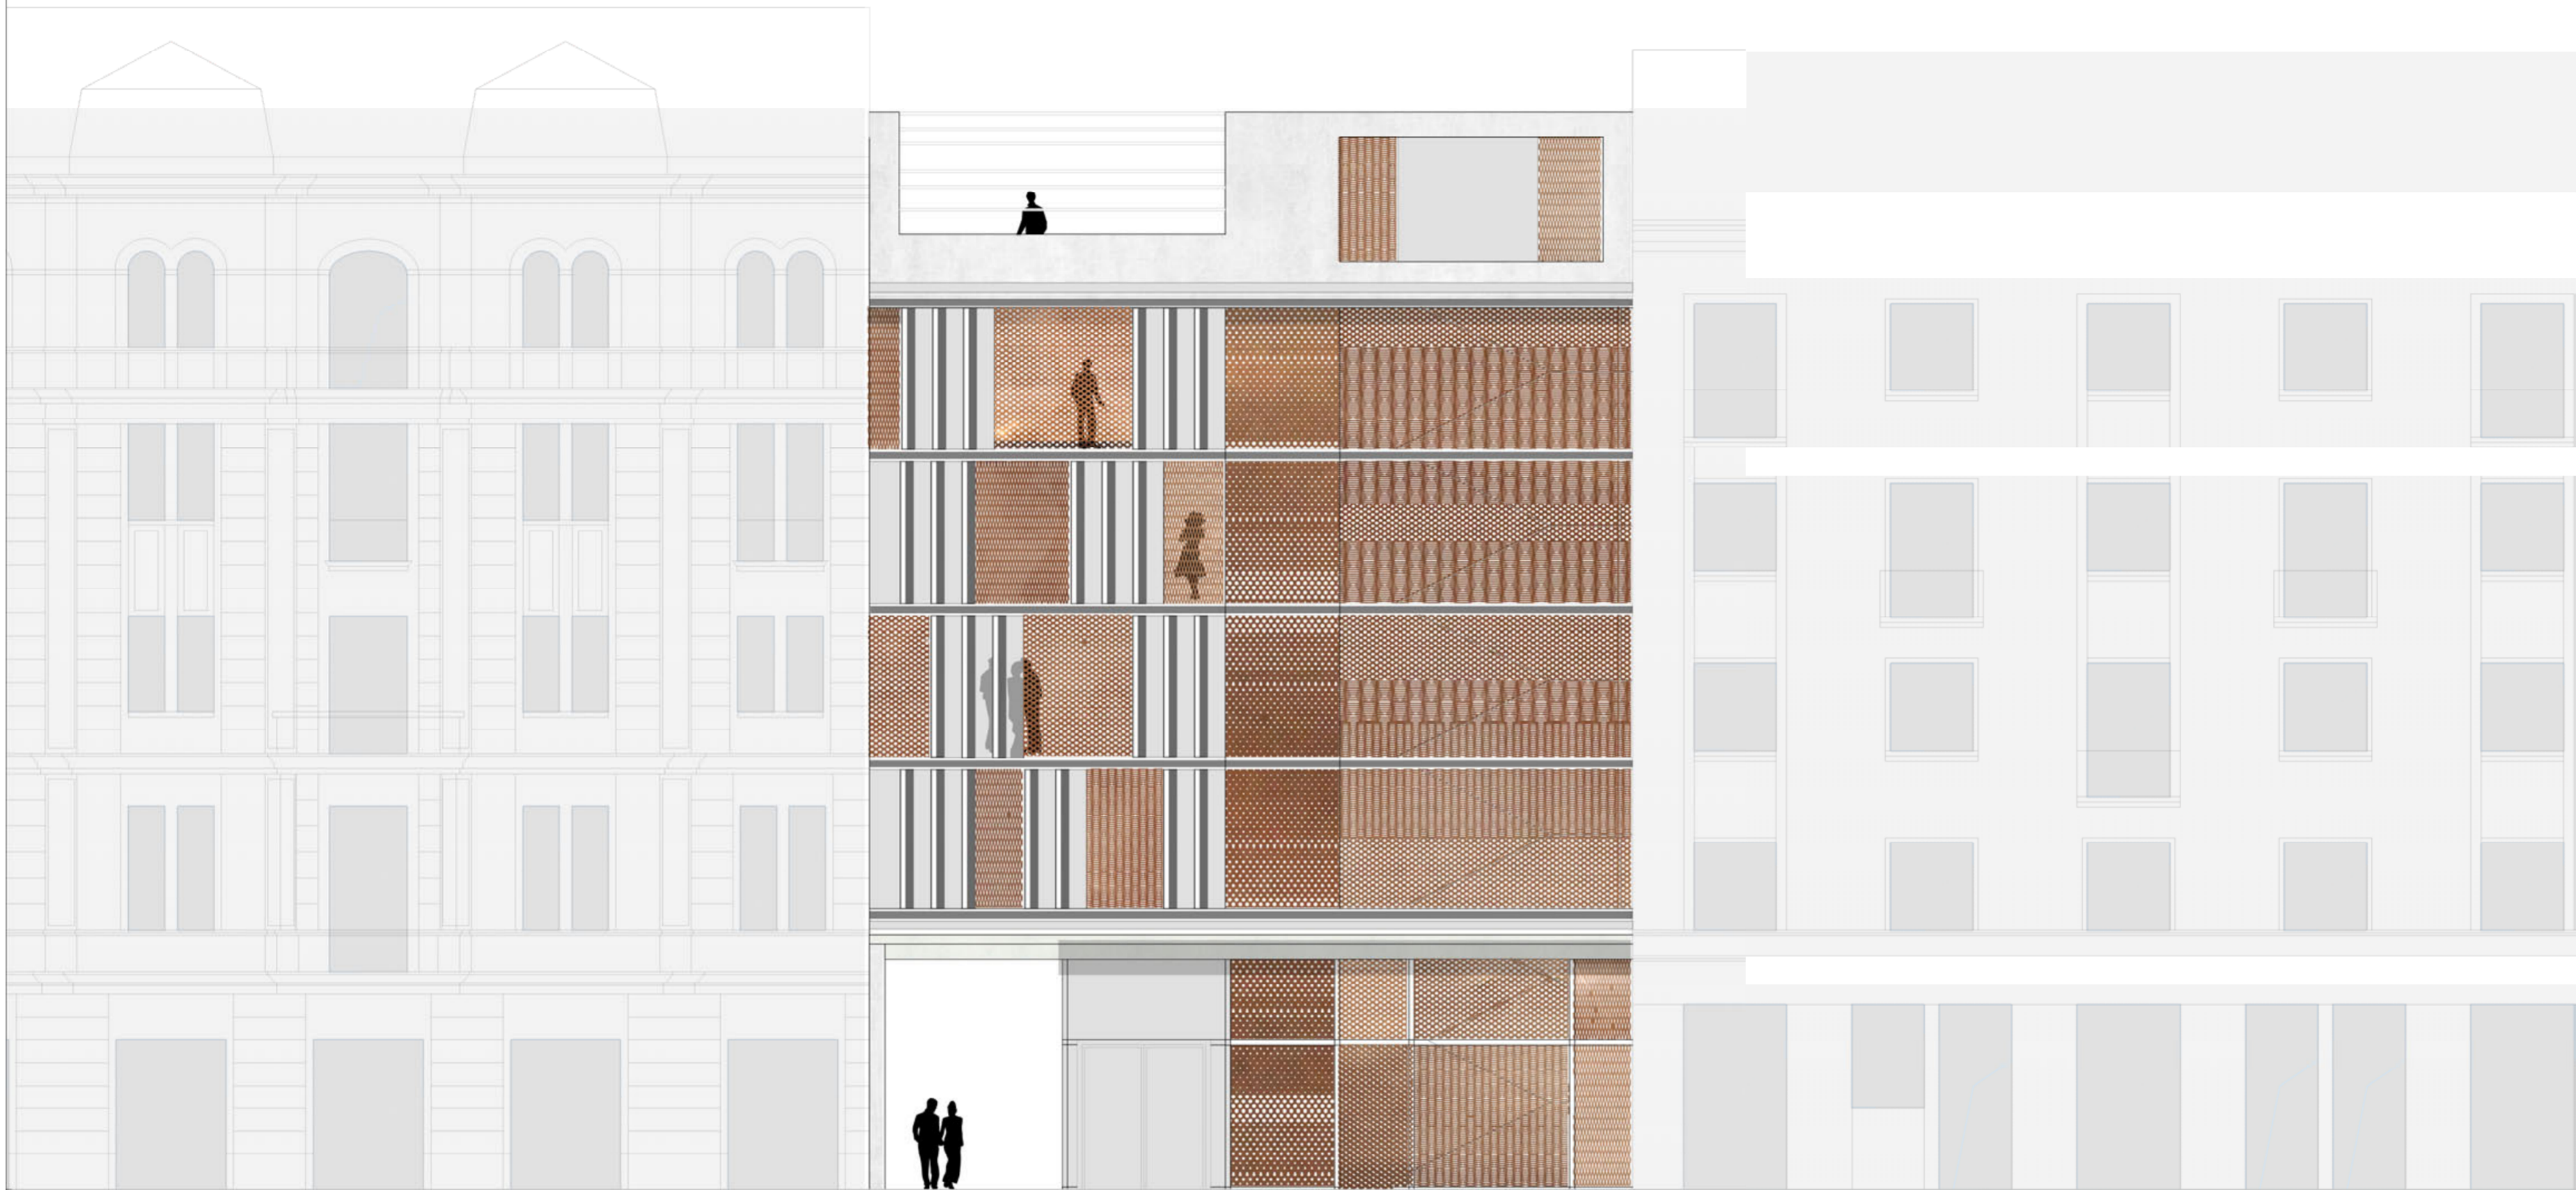

északi homlokzat 1:100

BACKPACKERS'
BUDAPEST

Youth Hostel

Budapest

diplomatervezés

Gál Melinda

2008.jún

Urbanisztika Tanszék