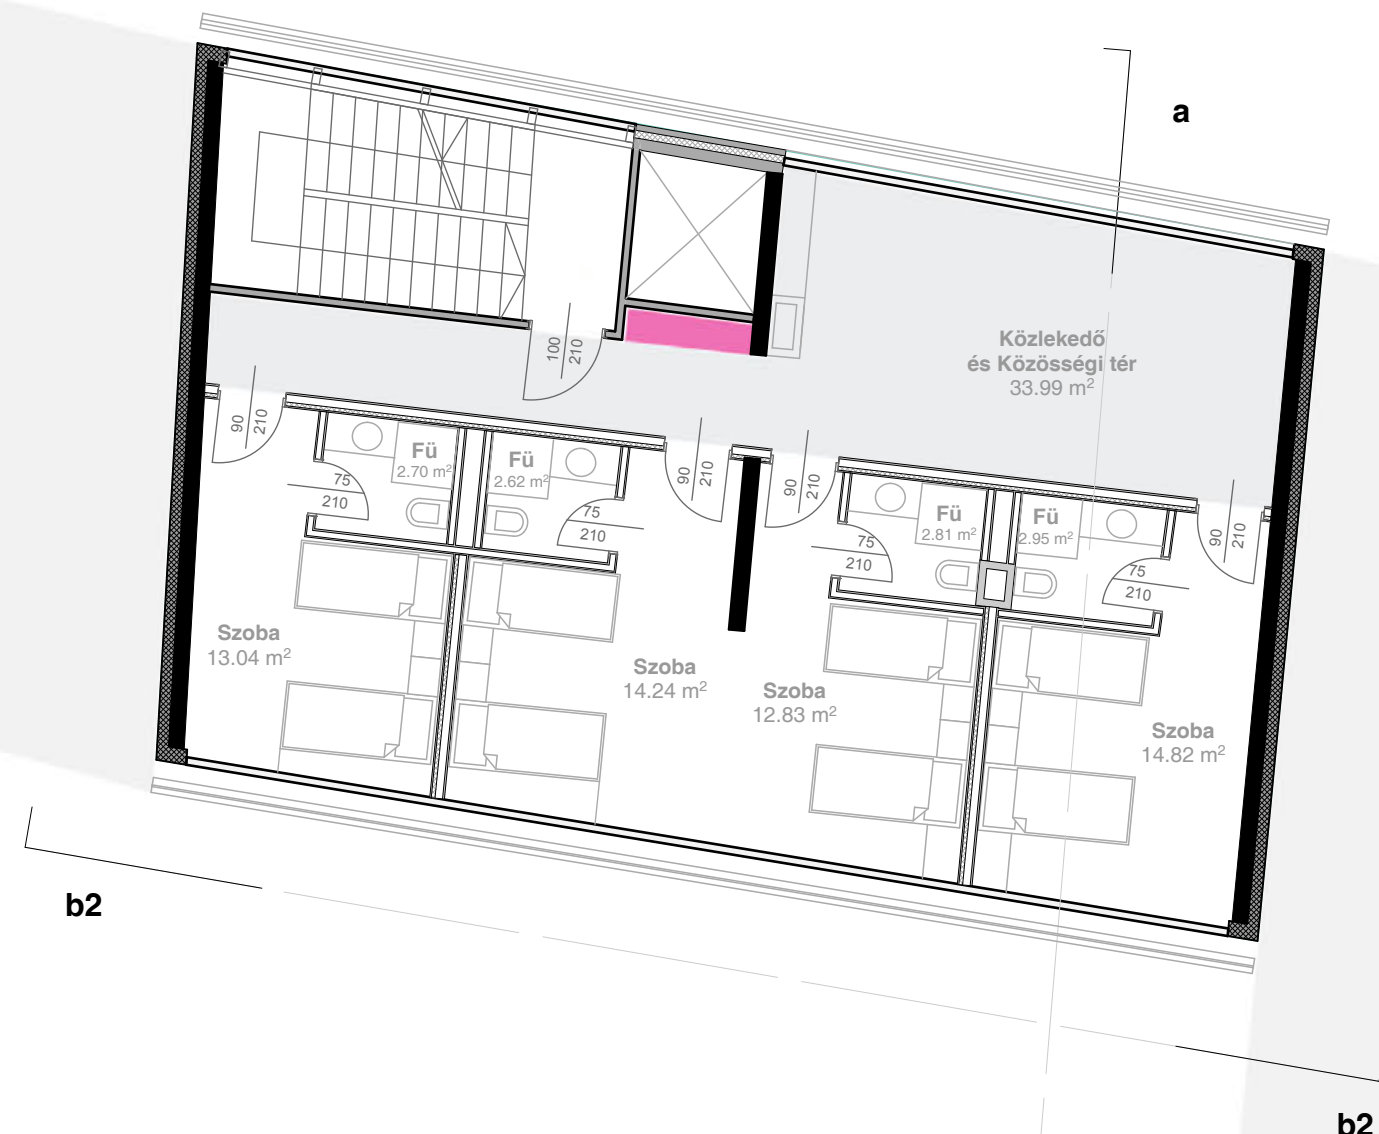

Urbanisztika Tanszék

Youth Hostel

Budapest

Gál Melinda

2008.jún

3. emelet 1:100

diplomatervezés

Urbanisztika Tanszék

Youth Hostel Budapest

Gál Melinda 2008. jún

4. emelet 1:100

diplomatervezés

Urbanisztika Tanszék

Youth Hostel

Budapest

Gál Melinda