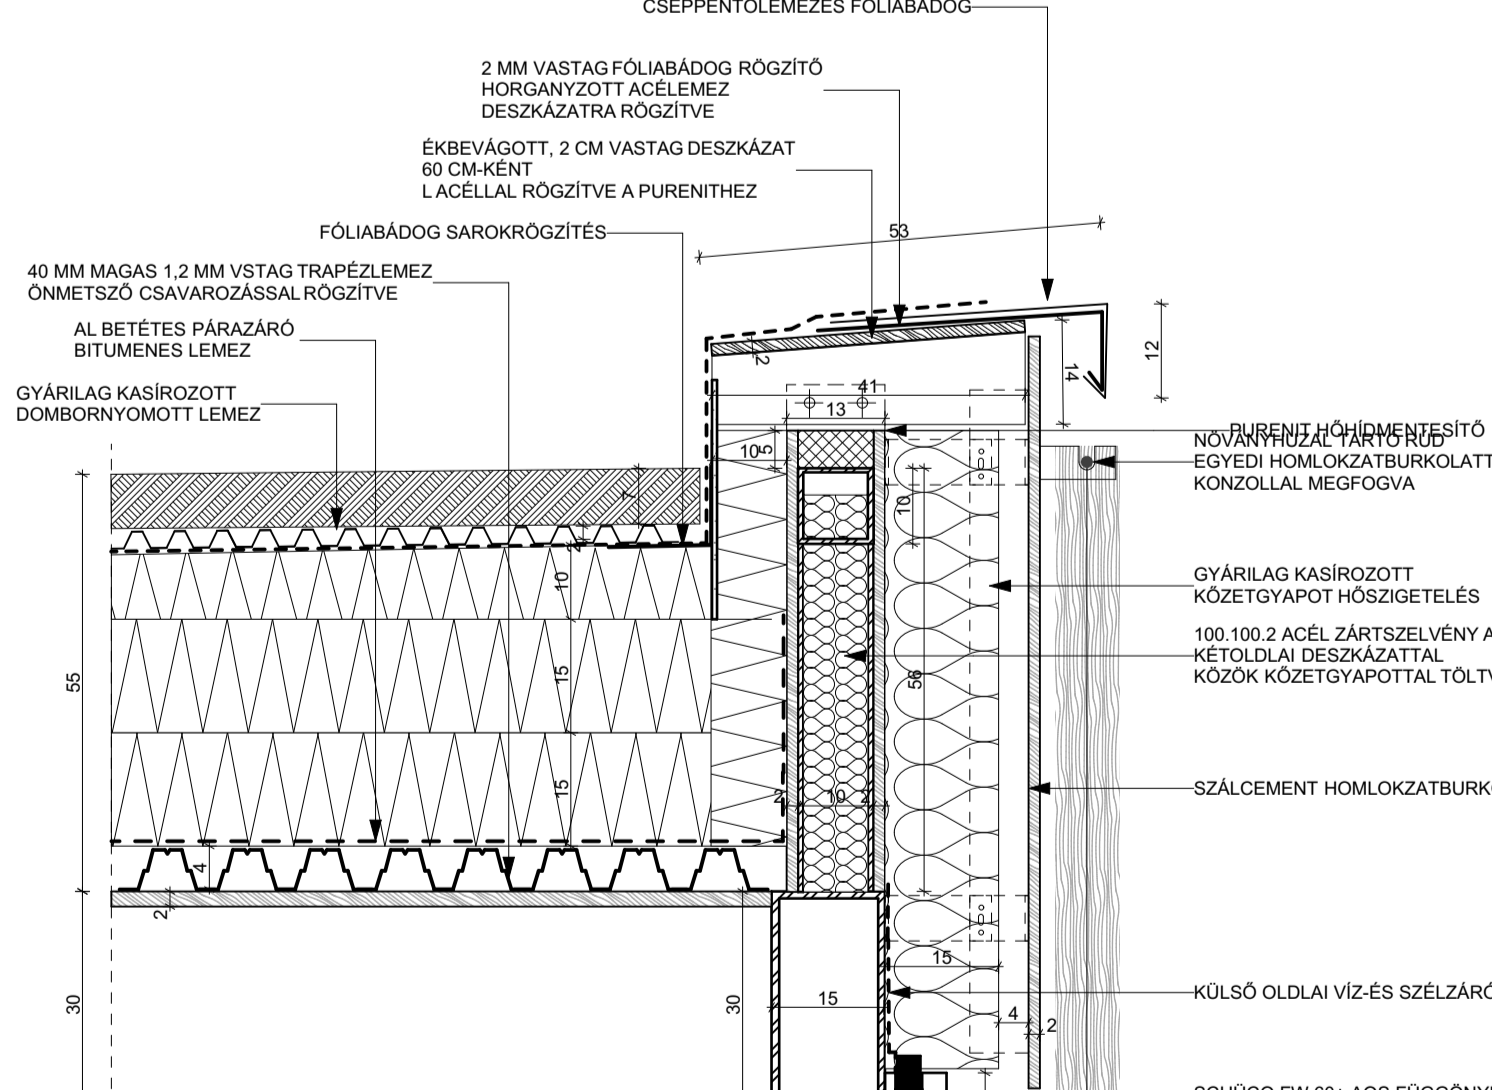

ATTIKA HOMLOKZAT M=1:10