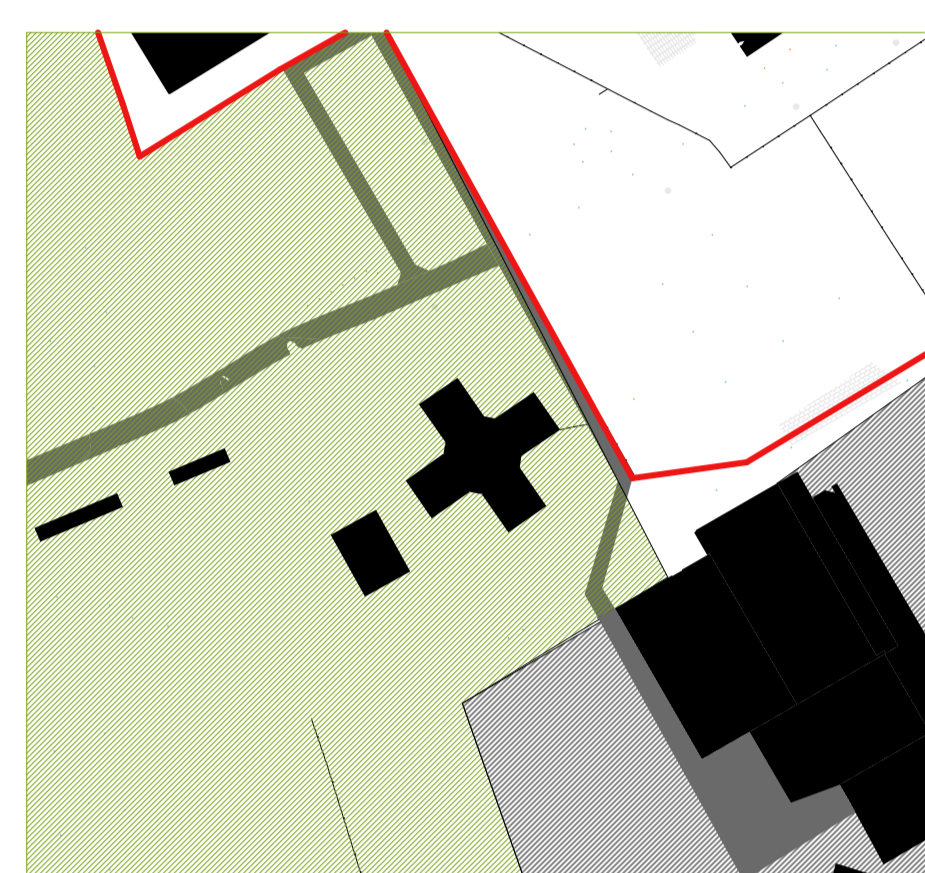

FUNKCIÓSÉMA METSZETEK

- ÉLMÉNYÚTVONAL
- MADARAK RÖPNYÍLÁSA
- LÁTOGATÓTÉR
- BELSŐ RÖPDE
- KISZGÁLÓ RÉSZ

ZÖLDTERÜLET

ÉPÜLETEK

KIFUTÓK

TEMATIKA

INTENZÍV FÁSÍTÁS SZOMSZÉD FELÉ ZÖLD KERET MEGTEREMTÉSE

INTENZÍV FÁSÍTÁS SZOMSZÉD FELÉ ZÖLD KERET MEGTEREMTÉSE

GAZDASÁGI HÖMLOKZAT A HÁLO VEGÉN

- ÉLMÉNYÚTVONAL
- AKADÁLYMENTES ÚTVONAL
- GAZDASÁGI ÚT
- LÁTOGATI ÚT
- KÜLSŐ RÖPDE
- BELSŐ RÖPDE
- KISZGÁLÓ RÉSZ

NYITÁS AZ ÁLLATKERT IRÁNYÁBA

NYITÁS AZ ÁLLATKERT IRÁNYÁBA

FUNKCIÓSÉMA ALAPRAJZ

NYITÁS AZ ÁLLATKERT IRÁNYÁBA

ALAPRAJZ M=1:100

B-B METSZET M=1:50

A-A METSZET M=1:100

- TERMETT TALAJ
- FOMORITETT TALAJ
- VISSZATÖLTÖTT TALAJ
- ZÖLD NÖVÉNYZET
- KÖZETGYÁRTÓ HŐSZIGTELES
- XPS HŐSZIGTELES
- PIR HŐSZIGTELES
- VASBETON
- HABVETON
- KAVICS