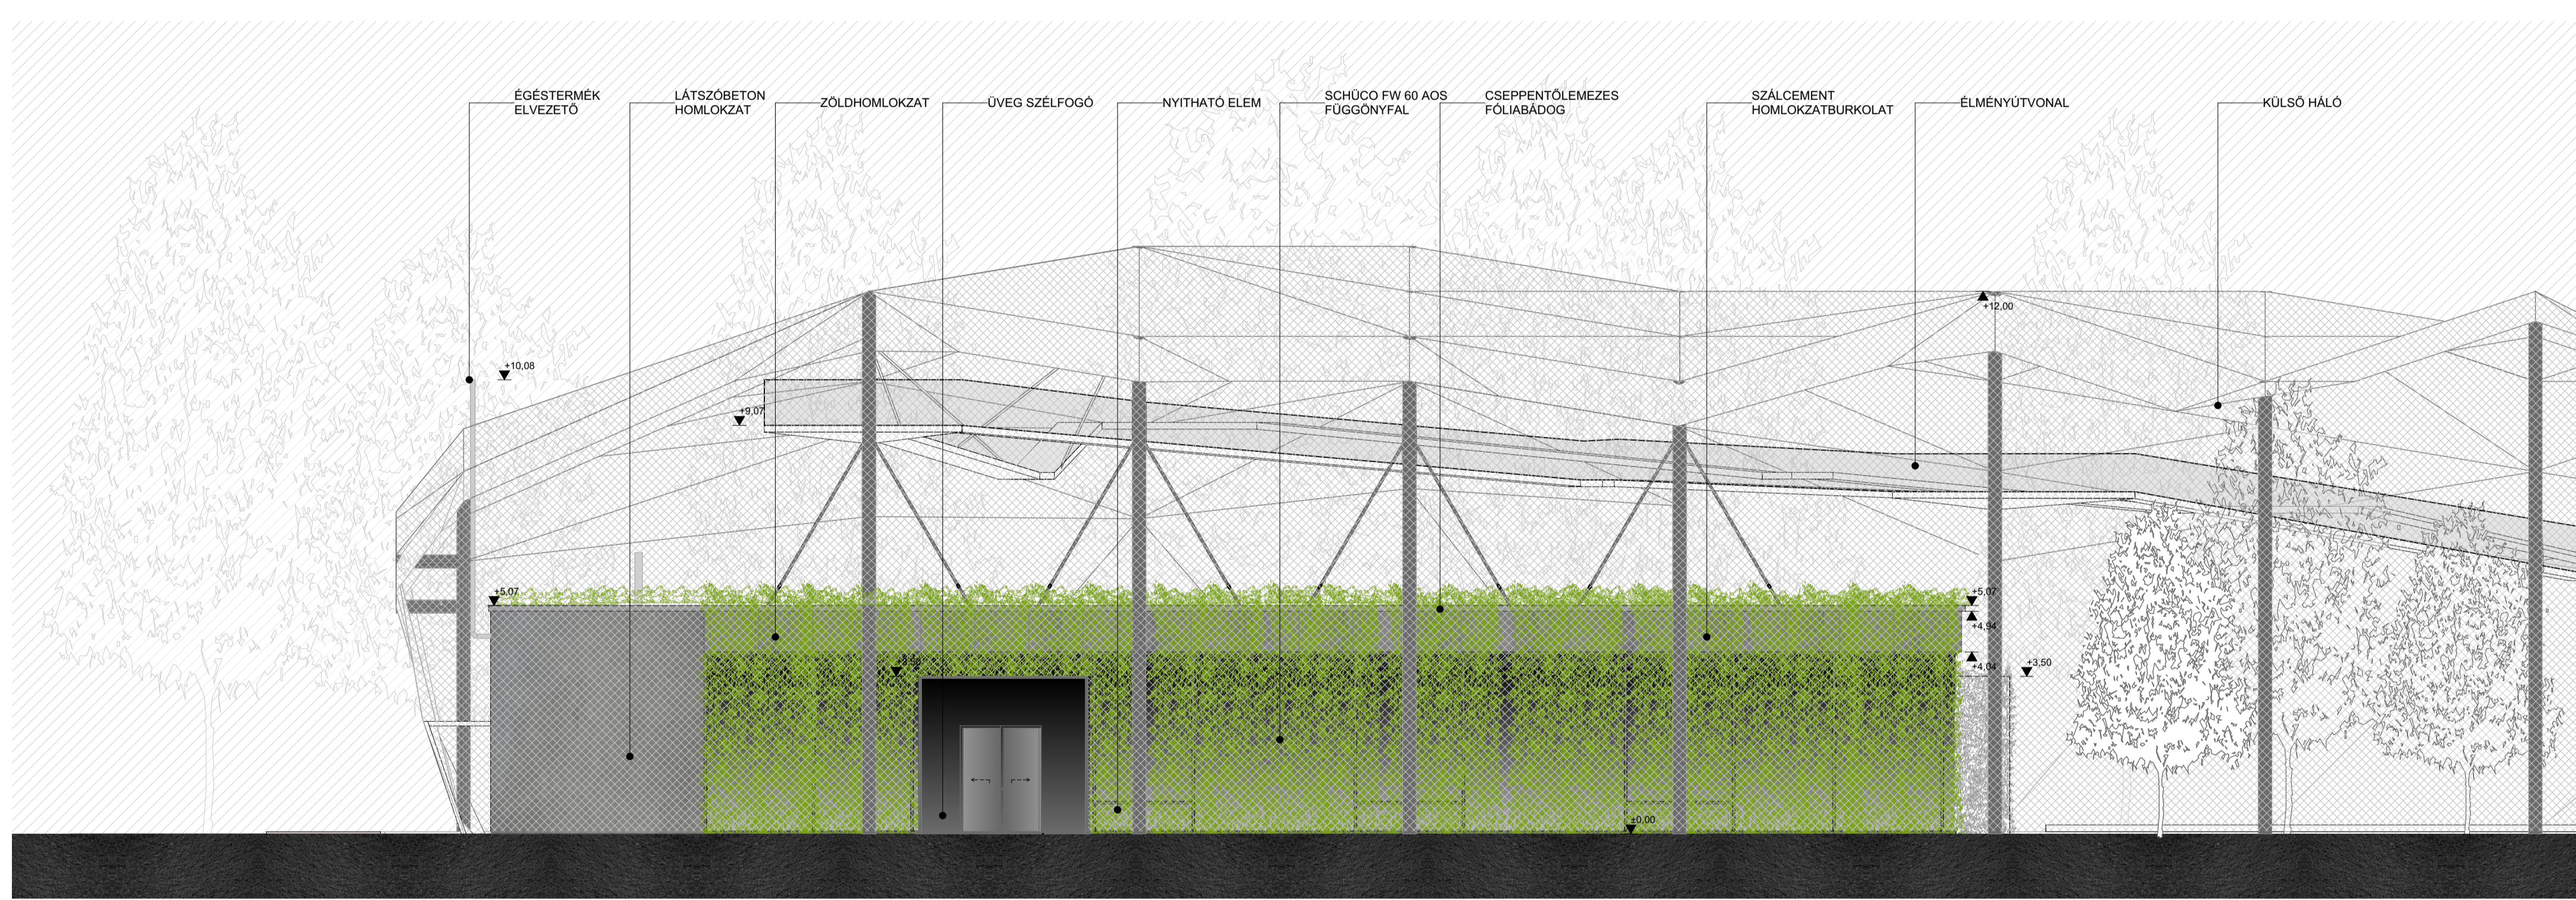

DNY-I HOMLOKZAT M=1:100