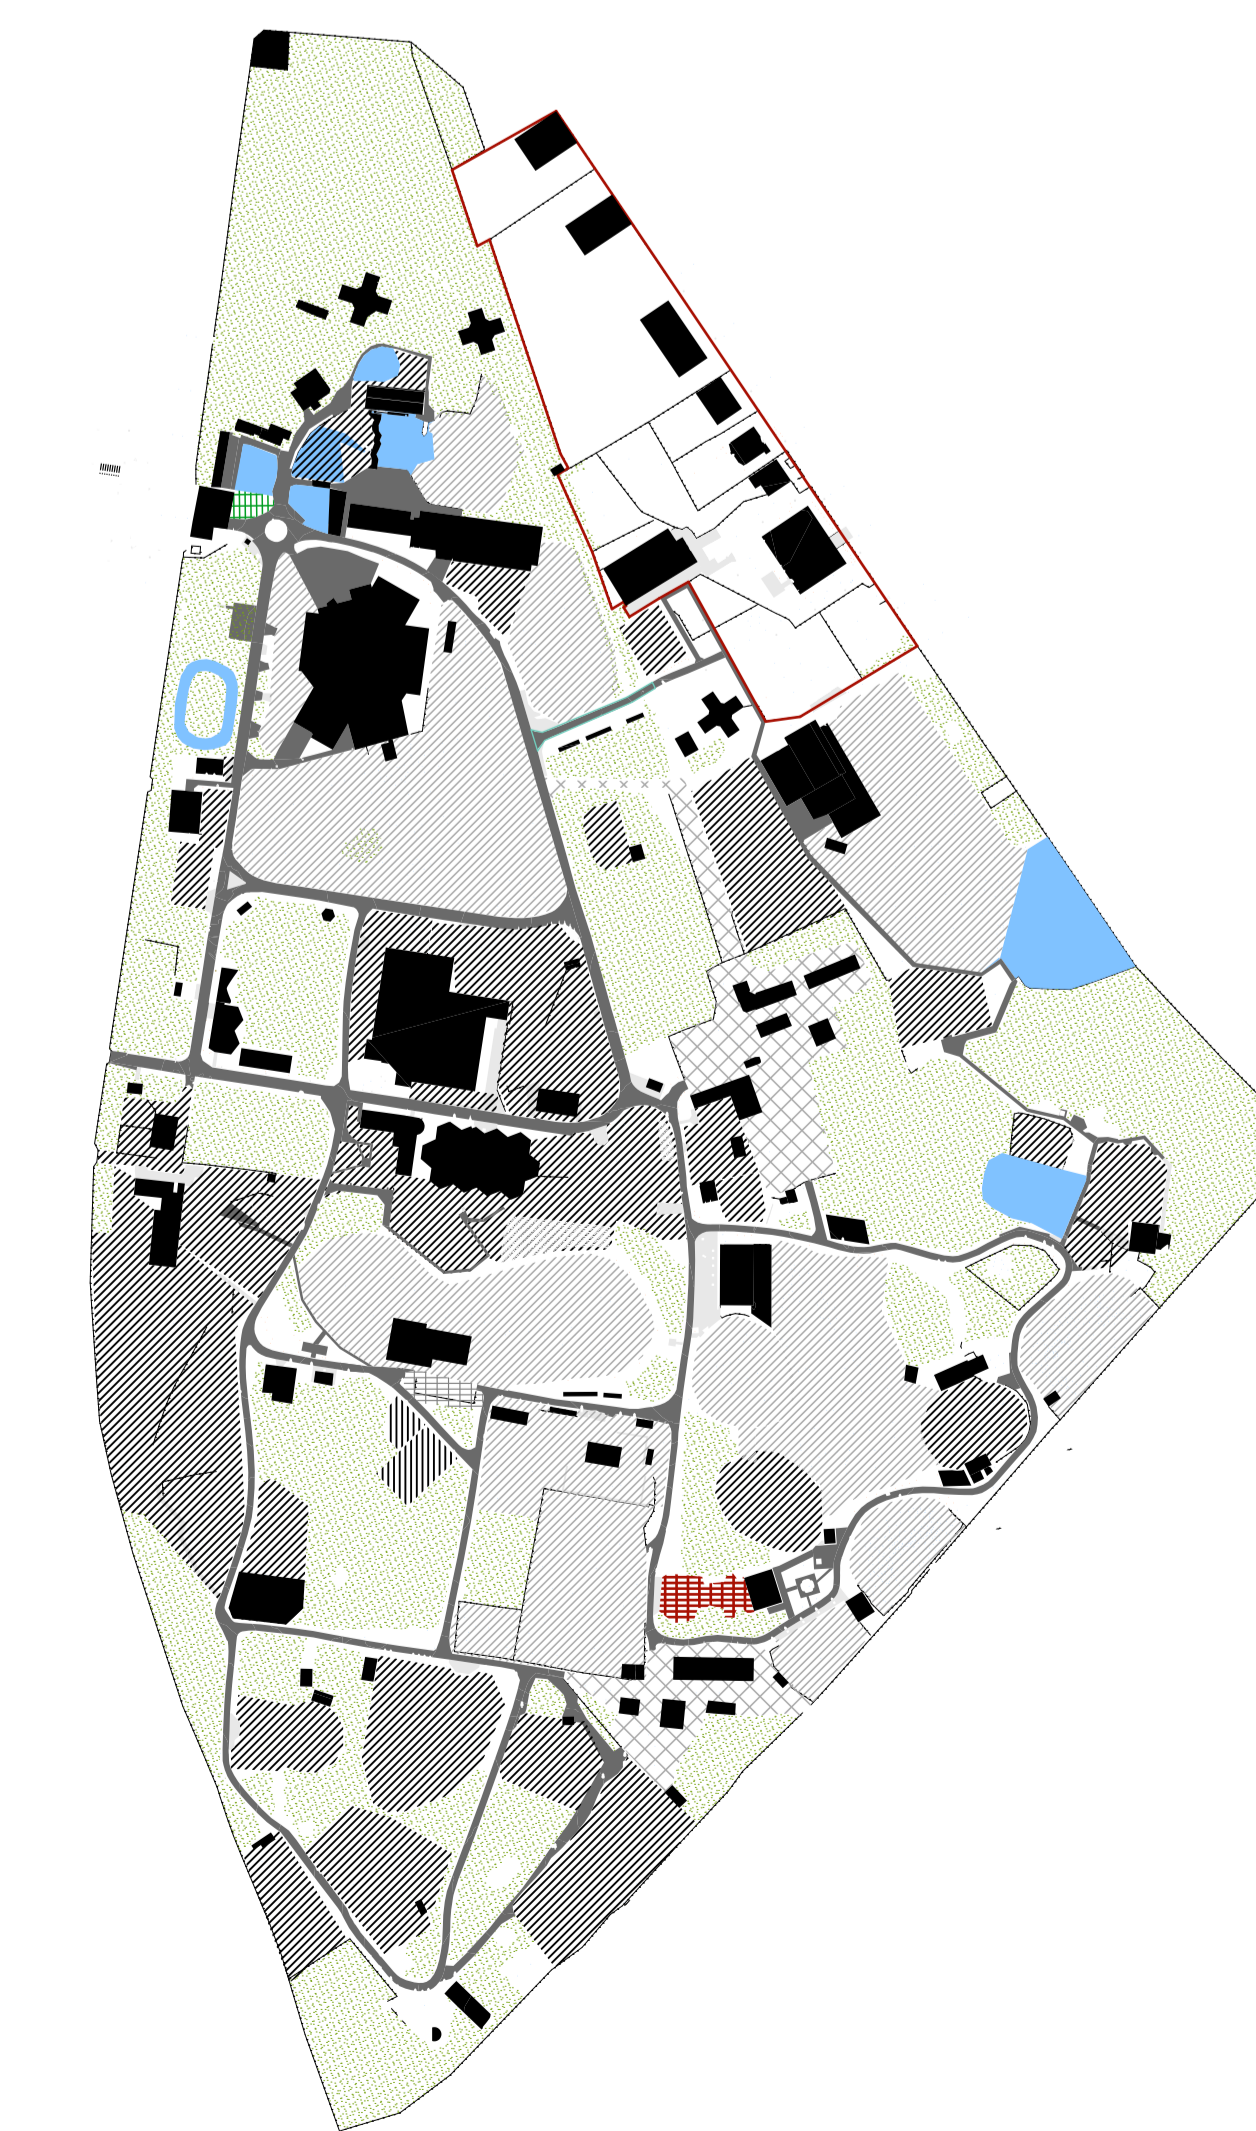

KIFUTÓK M=1:2500