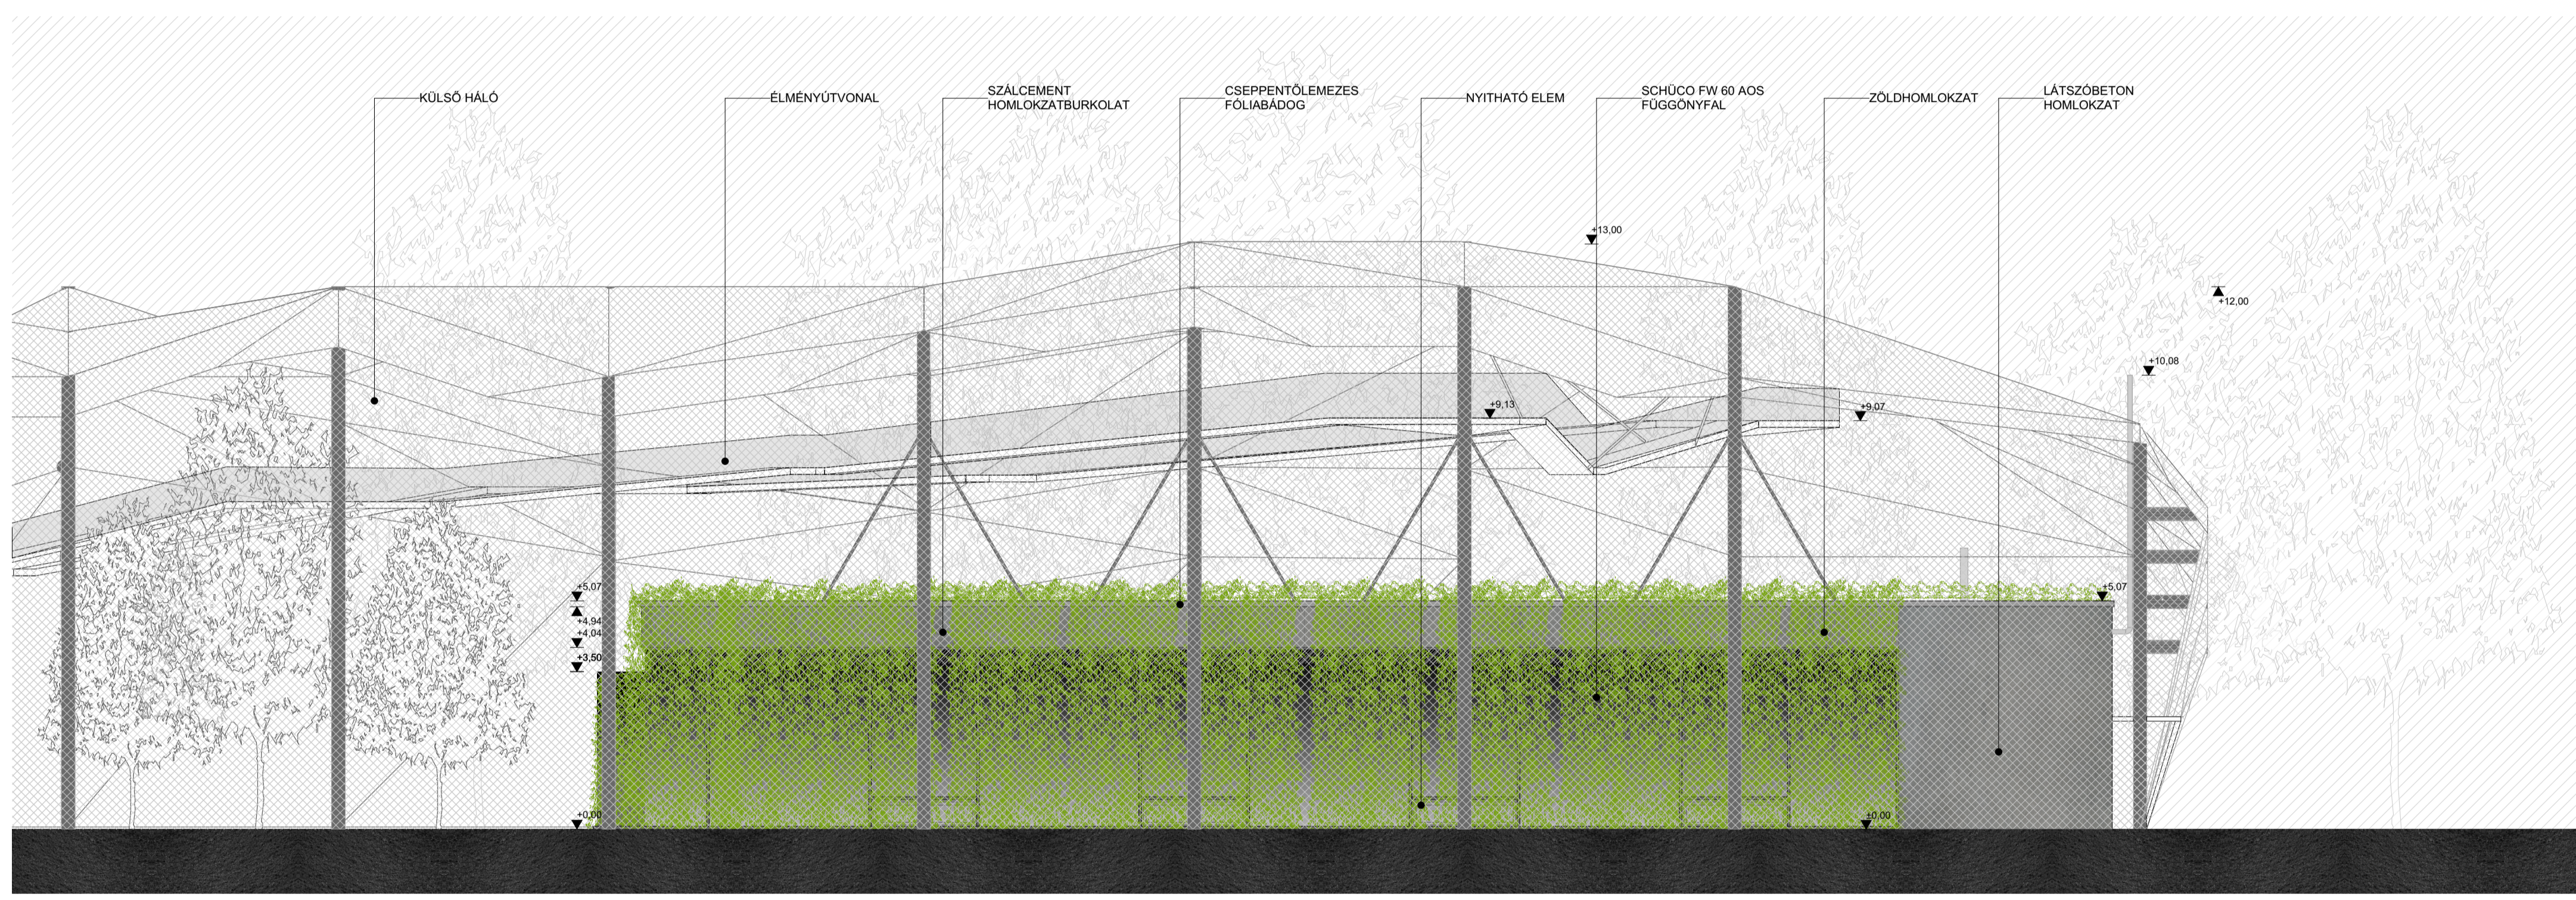

ÉK-I HOMLOKZAT M=1:100