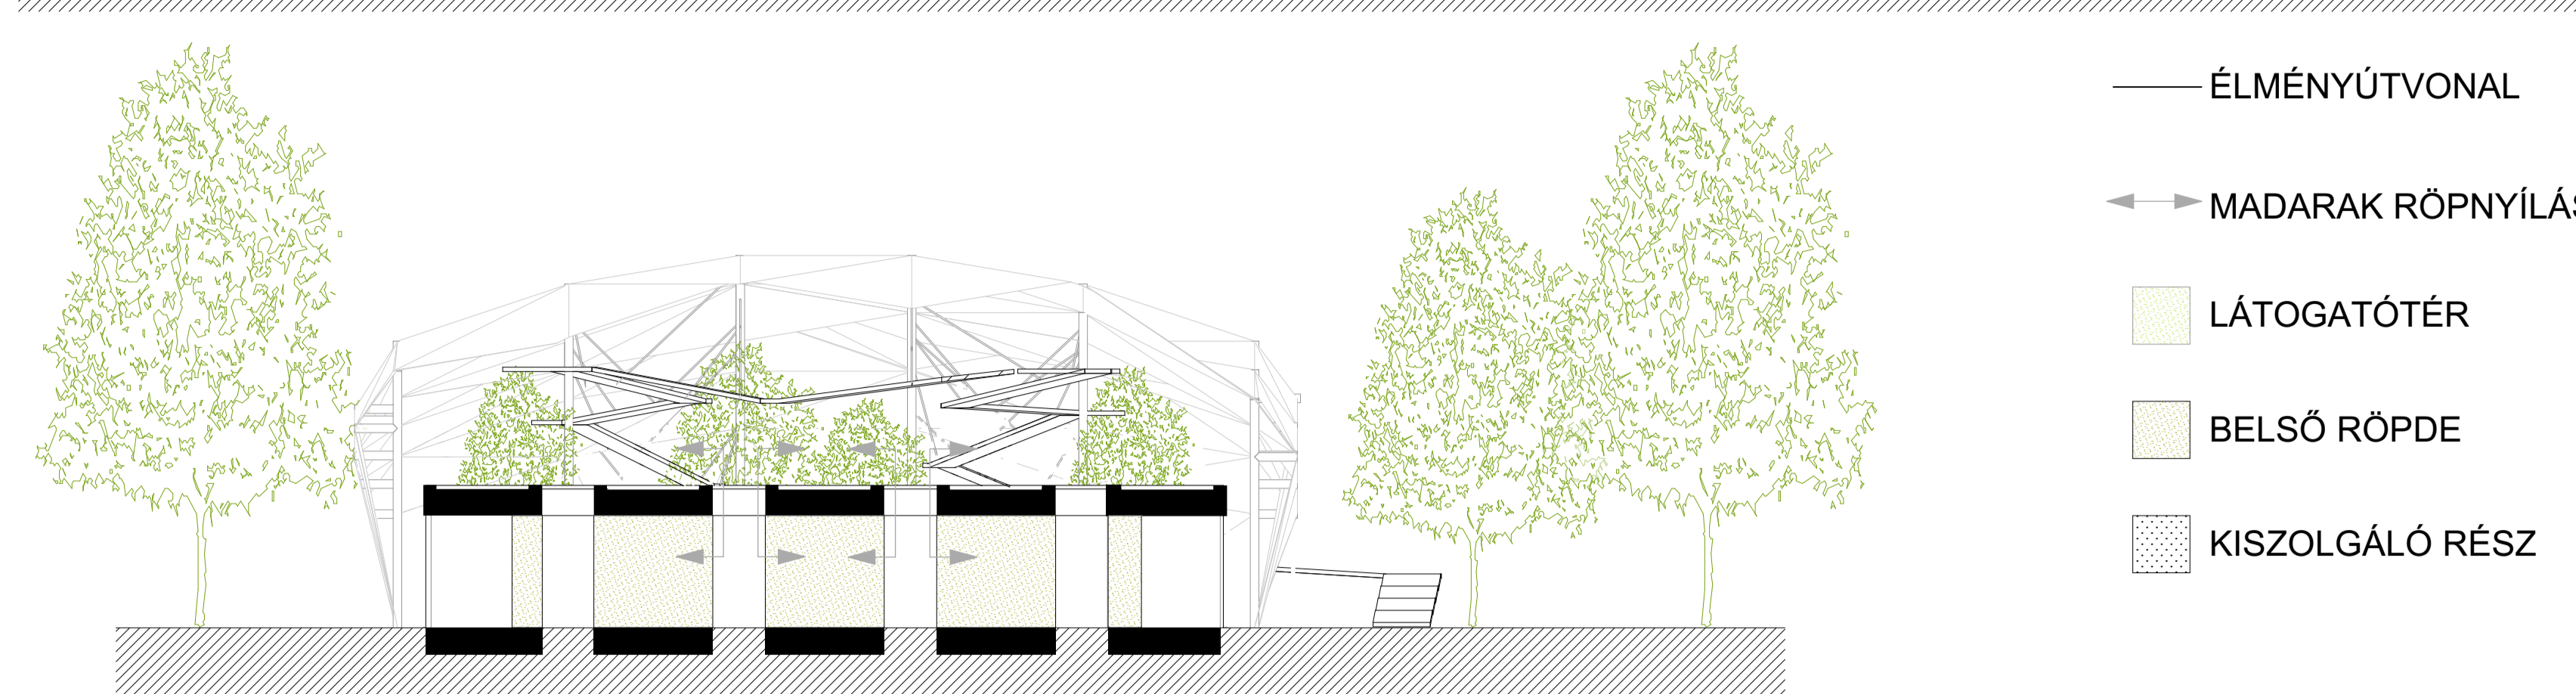

□ SZABAD, ERDŐS TERÜLET
■ ÁLLATTARTÓ ÉPÜLET
■ ÁLLATBEMUTATÓ ÉPÜLET
■ HASZNÁLATON KIVÜLI ÉPÜLET

KIFUTÓK M=1:2500

□ SZABAD, ERDŐS TERÜLET
■ SÚRÚ NÖVÉNYZETŰ KIFUTÓ
■ RITKÁS NÖVÉNYZETŰ KIFUTÓ
■ HASZNÁLATON KIVÜLI ÉPÜLET

TEMATIKA M=1:2500

■ SARKVIDÉK
■ ÁZSIA
■ AFRIKA
■ AUSZTRÁLIA
■ EURÓPA
■ AMERIKA

HELYSZÍNRAJZ, BEÉPÍTÉS M=1:500

- KIFUTÓ
- ERDŐS TERÜLET
- SZOMSZÉD ZÖLDTERÜLET
- GYALOG/GAZDASÁGI ÚT
- ÉLMÉNYÚT
- KÜLSŐ RÖPDE
- ÚJ ÉPÜLET