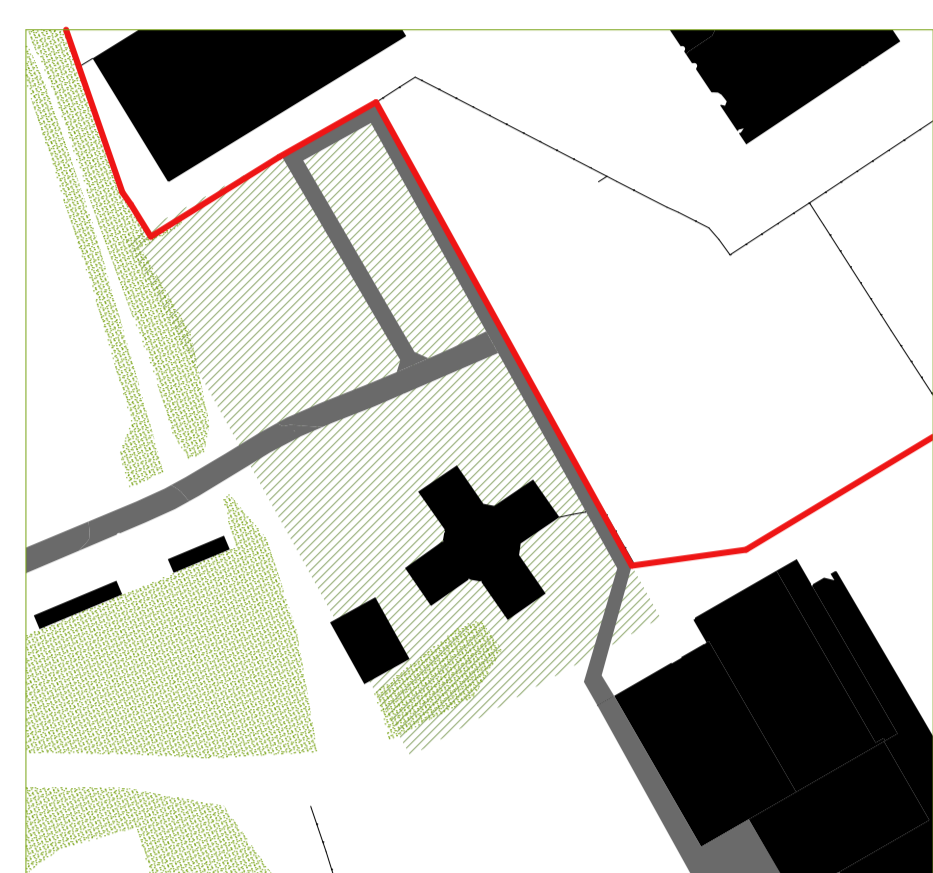

- KIFUTÓ
- ERDŐS TERÜLET
- SZOMSZÉD ZÖLDTERÜLET
- GYALOG/GAZDASÁGI ÚT
- ÉLMÉNYÚT
- KÜLSŐ RÖPDE
- ÚJ ÉPÜLET

- ÉLMÉNYÚTVONAL
- MADARAK RÖPNYÍLÁSA
- LÁTOGATÓTÉR
- BELSŐ RÖPDE
- KISZGÁLÓ RÉSZ

- ÉLMÉNYÚTVONAL
- AKADÁLYMENTES ÚTVONAL
- GAZDASÁGI ÚT
- LÁTOGATI ÚT
- KÜLSŐ RÖPDE
- BELSŐ RÖPDE
- KISZGÁLÓ RÉSZ

NYITÁS AZ ÁLLATKERT IRÁNYÁBA

NYITÁS AZ ÁLLATKERT IRÁNYÁBA

NYITÁS AZ ÁLLATKERT IRÁNYÁBA

- TERMETT TALAJ
- FOMORITETT TALAJ
- VISSZATÖLTÖTT TALAJ
- ZÖLD NÖVÉNYZET
- KÖZETGYÁRTÓ HŐSZIGTELES
- XPS HŐSZIGTELES
- PIR HŐSZIGTELES
- VASBETON
- HABVETON
- KAVICS