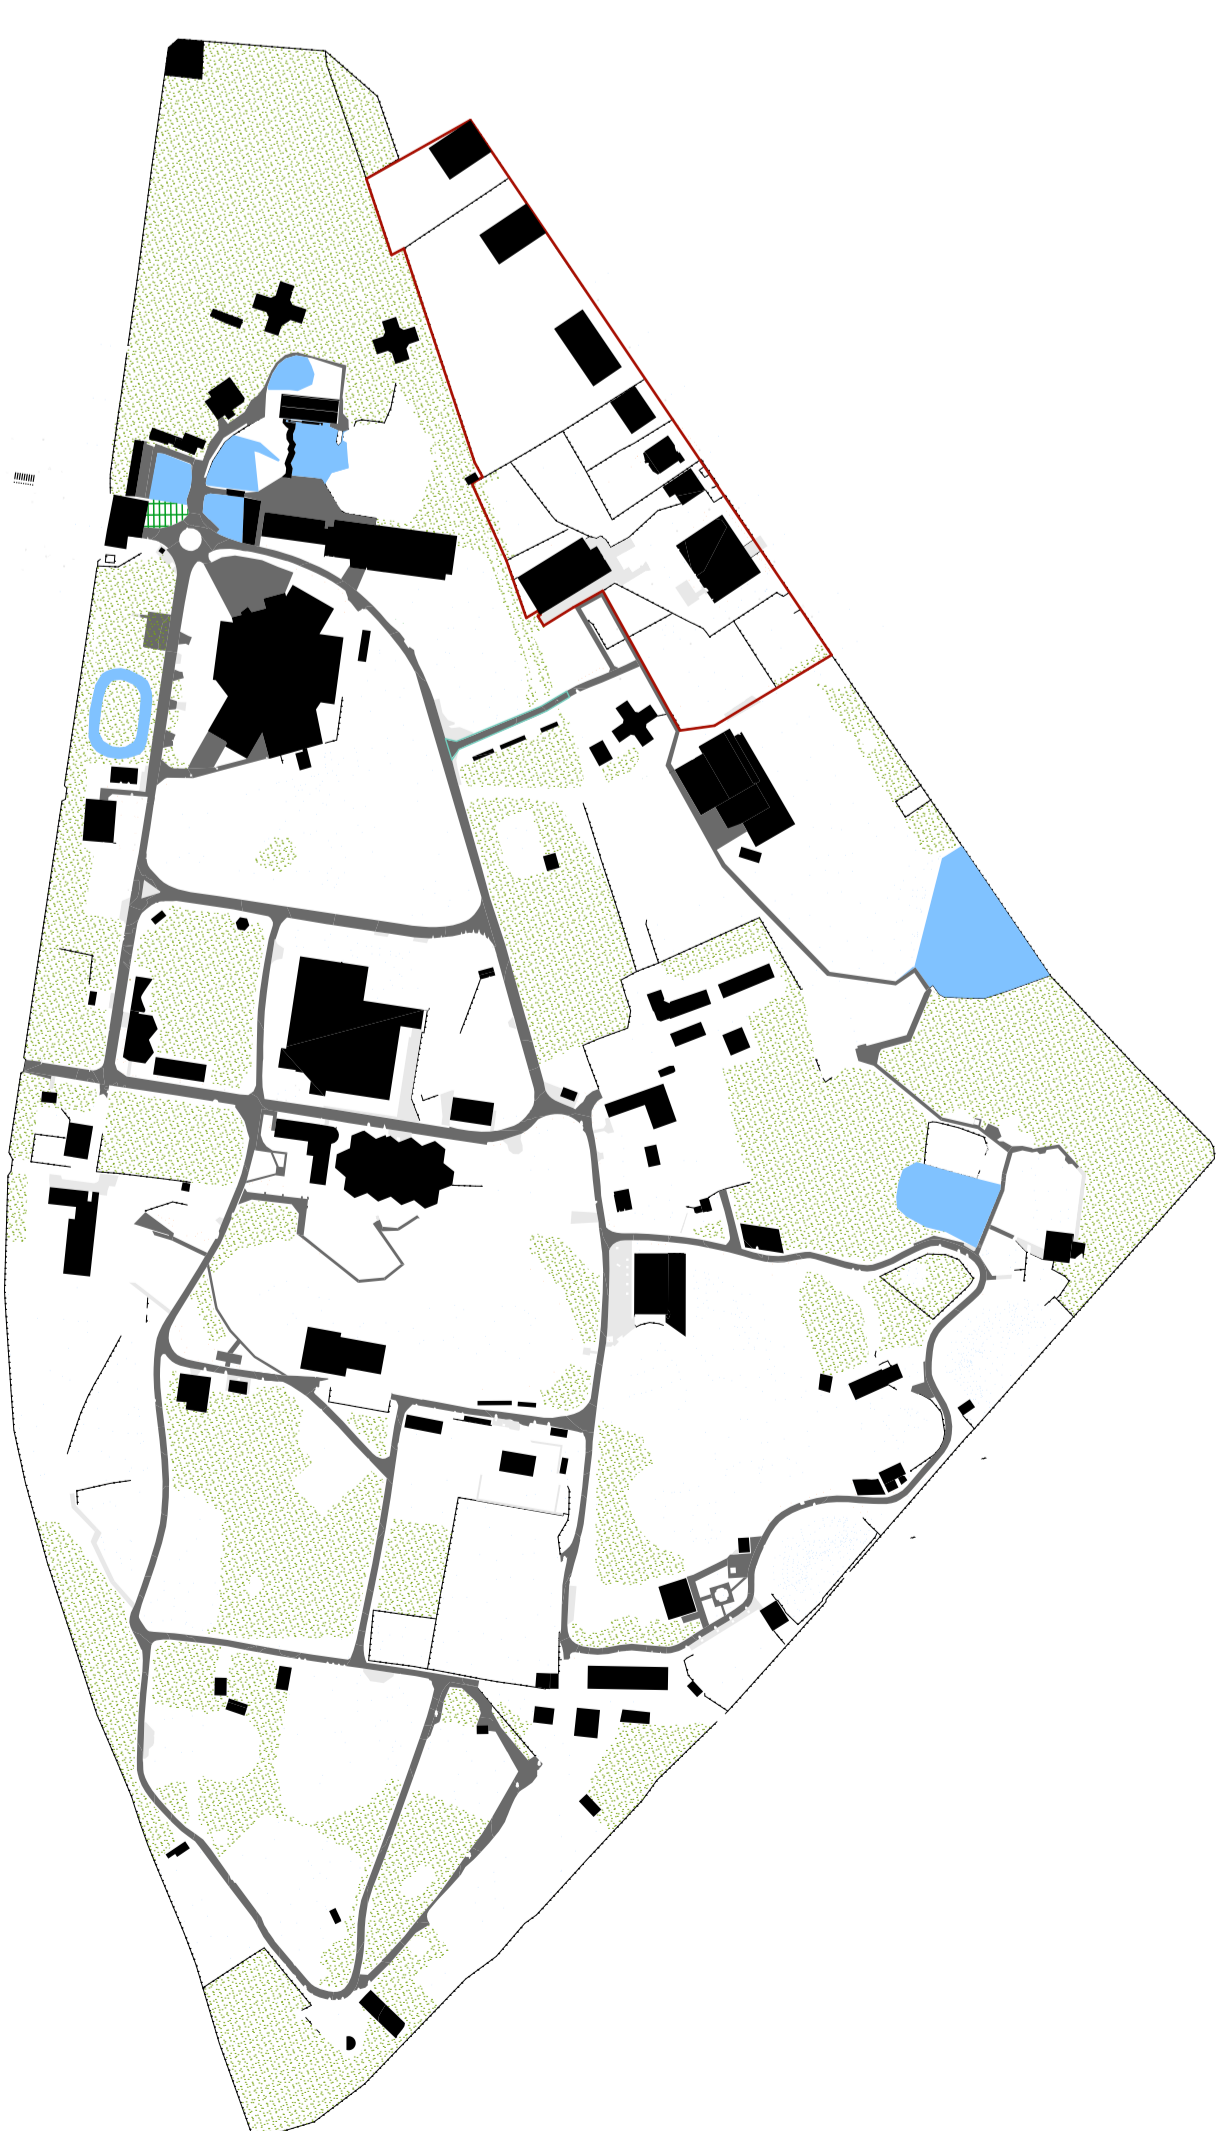

ZÖLDTERÜLET M=1:2500

□ SZABAD, ERDŐS TERÜLET