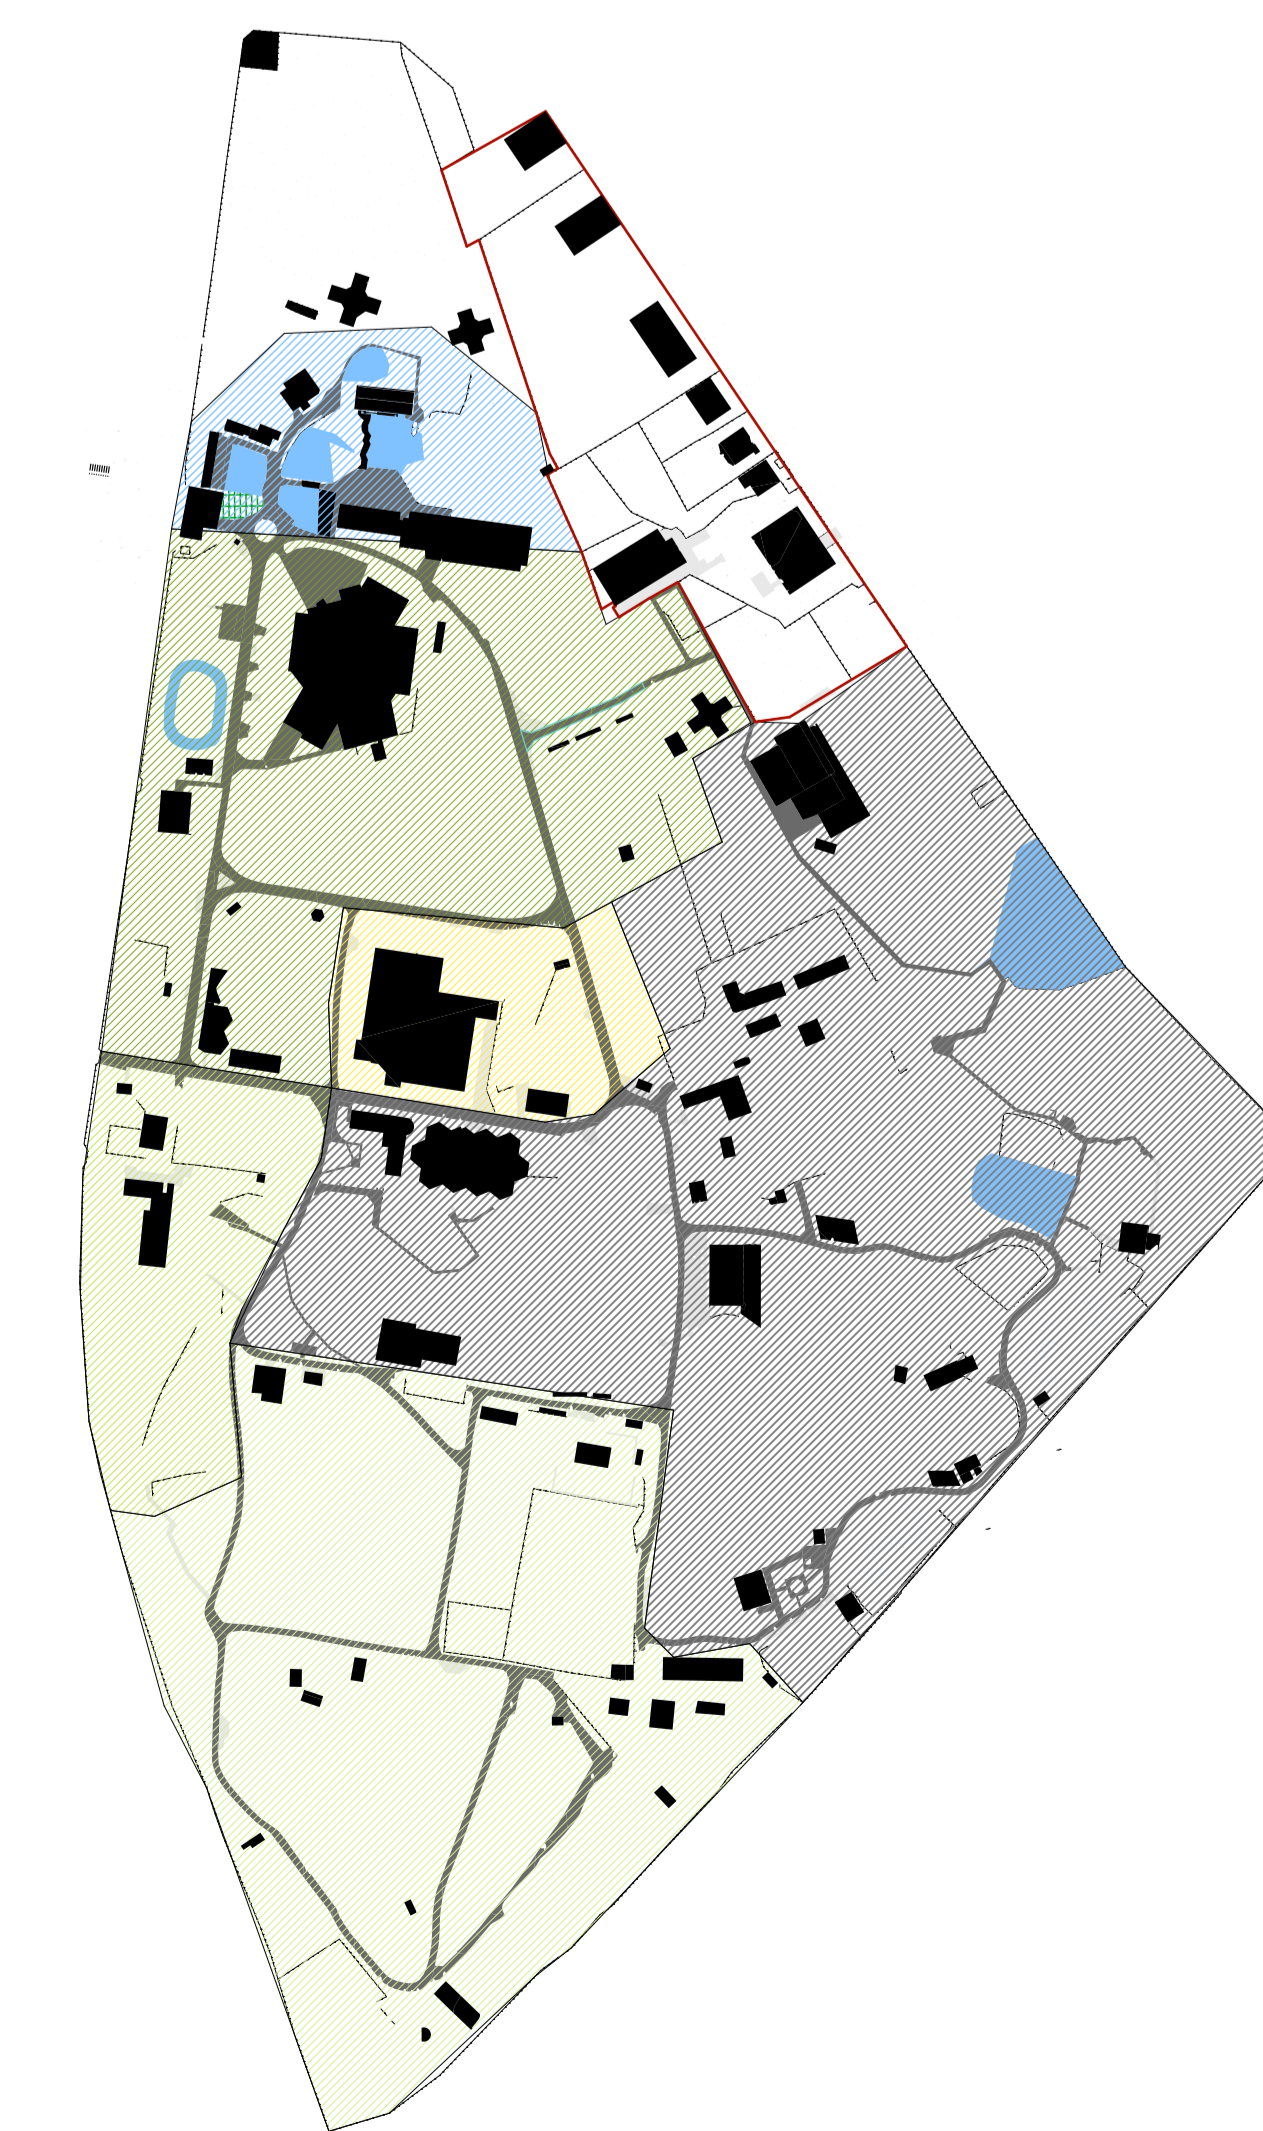

TEMATIKA M=1:2500

■ SARKVIDÉK
■ ÁZSIA
■ AFRIKA
■ AUSZTRÁLIA
■ EURÓPA
■ AMERIKA