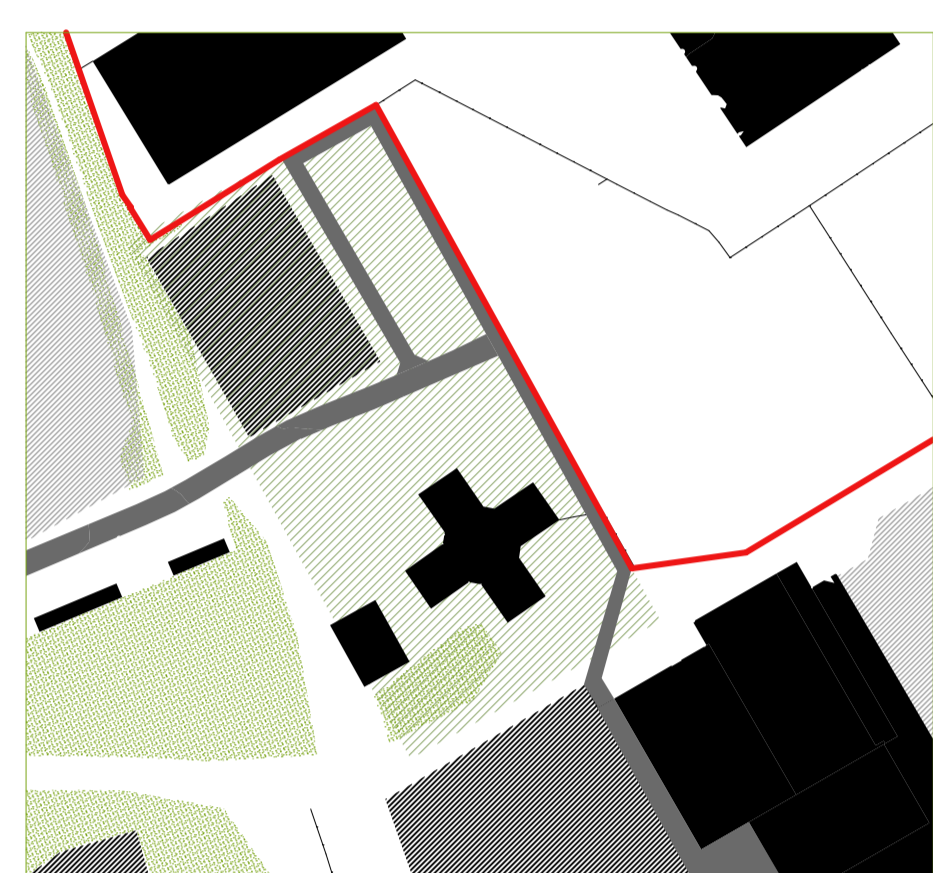

TEMATIKA M=1:2500

■ SARKVIDÉK
■ ÁZSIA
■ AFRIKA
■ AUSZTRÁLIA
■ EURÓPA
■ AMERIKA

HELYSZÍNRAJZ, BEÉPÍTÉS M=1:500

- KIFUTÓ
- ERDŐS TERÜLET
- SZOMSZÉD ZÖLDTERÜLET
- GYALOG/GAZDASÁGI ÚT
- ÉLMÉNYÚT
- KÜLSŐ RÖPDE
- ÚJ ÉPÜLET

FUNKCIÓSÉMA METSZETEK

- ÉLMÉNYÚTVONAL
- MADARAK RÖPNYÍLÁSA
- LÁTOGATÓTÉR
- BELSŐ RÖPDE
- KISZGÁLÓ RÉSZ

ZÖLDTERÜLET

ÉPÜLETEK

KIFUTÓK

TEMATIKA

INTENZÍV FÁSÍTÁS SZOMSZÉD FELÉ ZÖLD KERET MEGTEREMTÉSE

INTENZÍV FÁSÍTÁS SZOMSZÉD FELÉ ZÖLD KERET MEGTEREMTÉSE

GAZDASÁGI HÖMLOKZAT A HÁLO VEGÉN

- ÉLMÉNYÚTVONAL
- AKADÁLYMENTES ÚTVONAL
- GAZDASÁGI ÚT
- LÁTOGATI ÚT
- KÜLSŐ RÖPDE
- BELSŐ RÖPDE
- KISZGÁLÓ RÉSZ

NYITÁS AZ ÁLLATKERT IRÁNYÁBA

NYITÁS AZ ÁLLATKERT IRÁNYÁBA

FUNKCIÓSÉMA ALAPRAJZ

NYITÁS AZ ÁLLATKERT IRÁNYÁBA

ALAPRAJZ M=1:100

B-B METSZET M=1:50

A-A METSZET M=1:100

- TERMETT TALAJ
- FOMORITETT TALAJ
- VISSZATÖLTÖTT TALAJ
- ZÖLD NÖVÉNYZET
- KÖZETGYÁRTÓ HŐSZIGTELES
- XPS HŐSZIGTELES
- PIR HŐSZIGTELES
- VASBETON
- HABVETON
- KAVICS