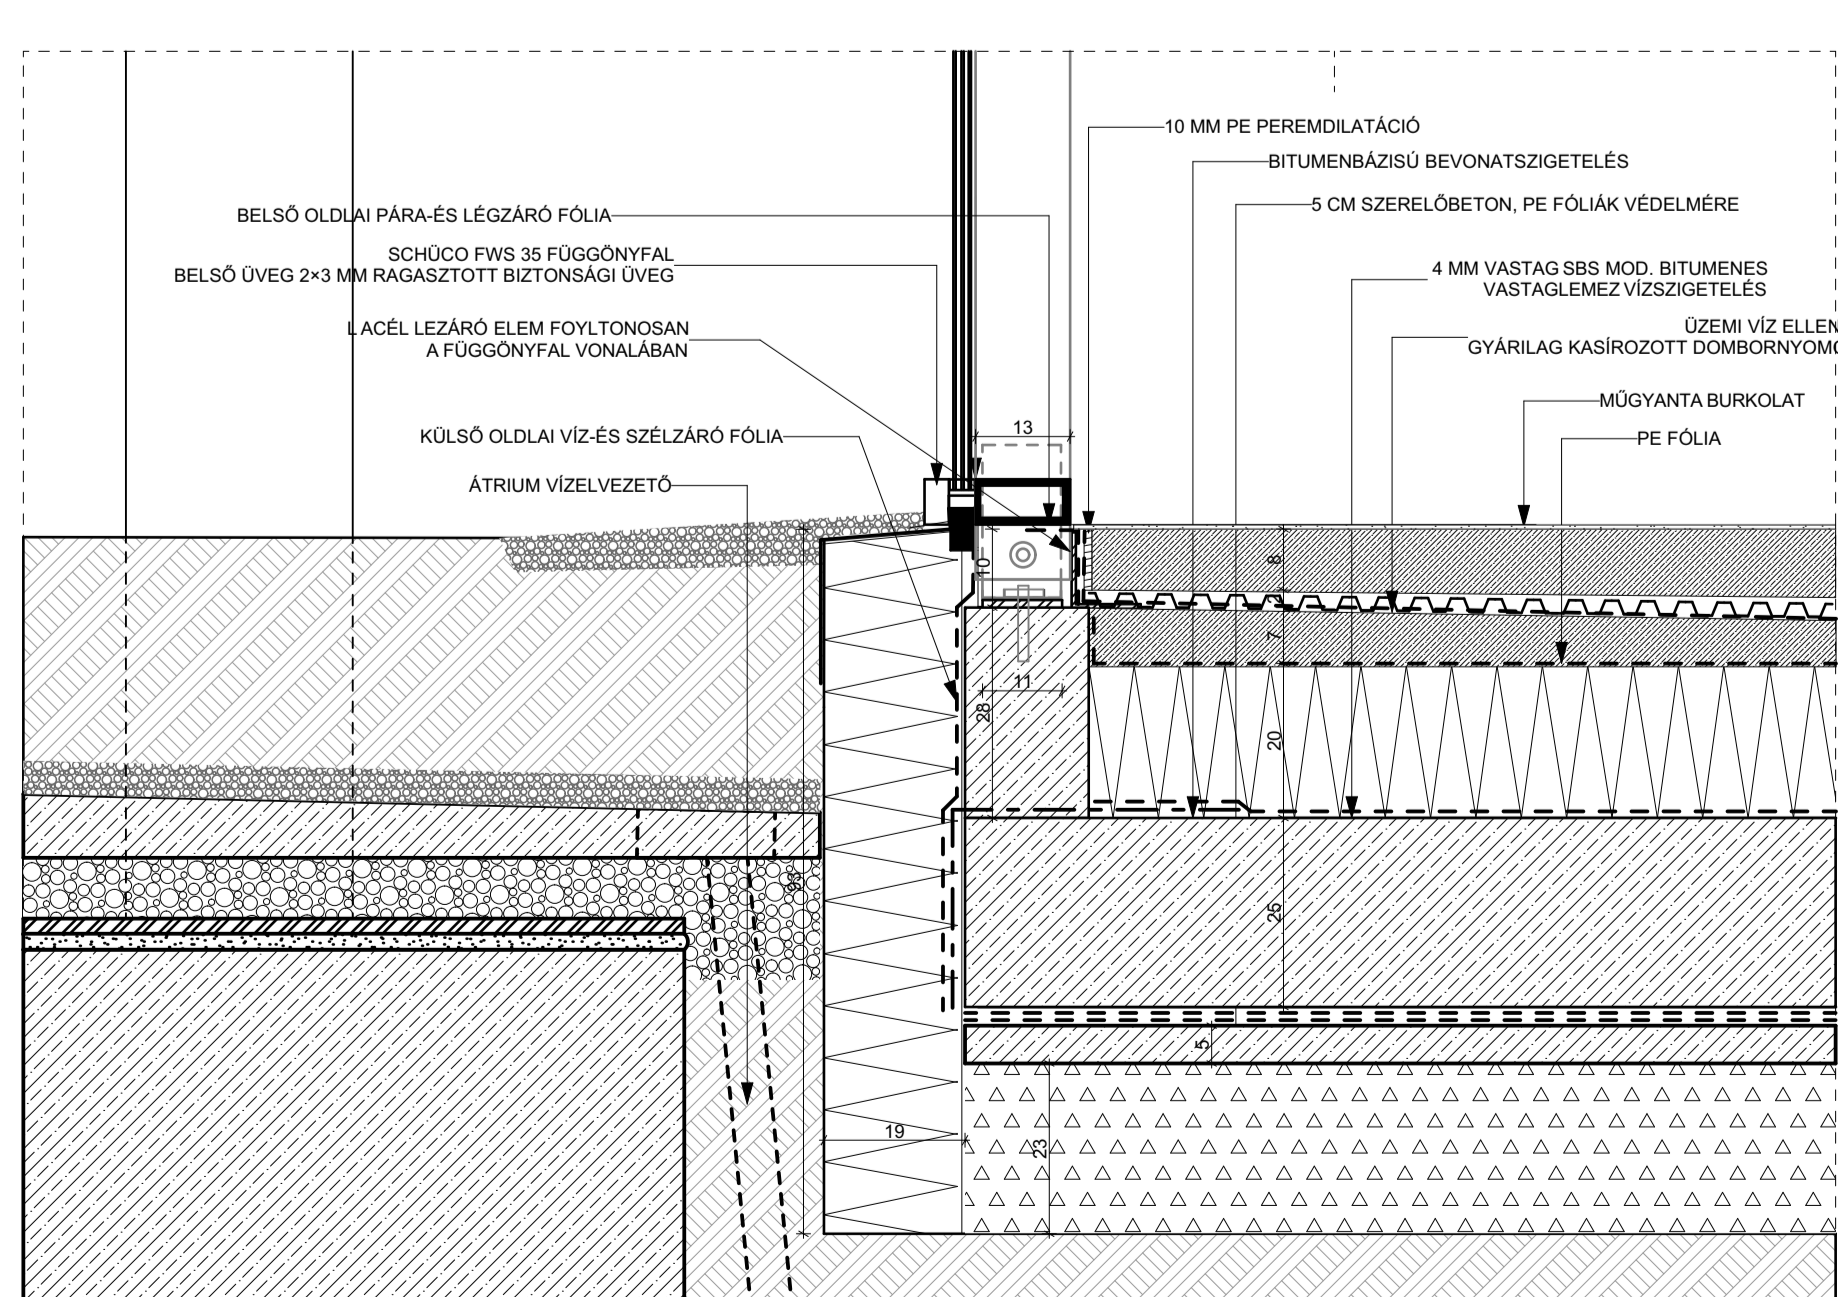

LÁBAZAT - BELSŐ ÁTRIUM M=1:10