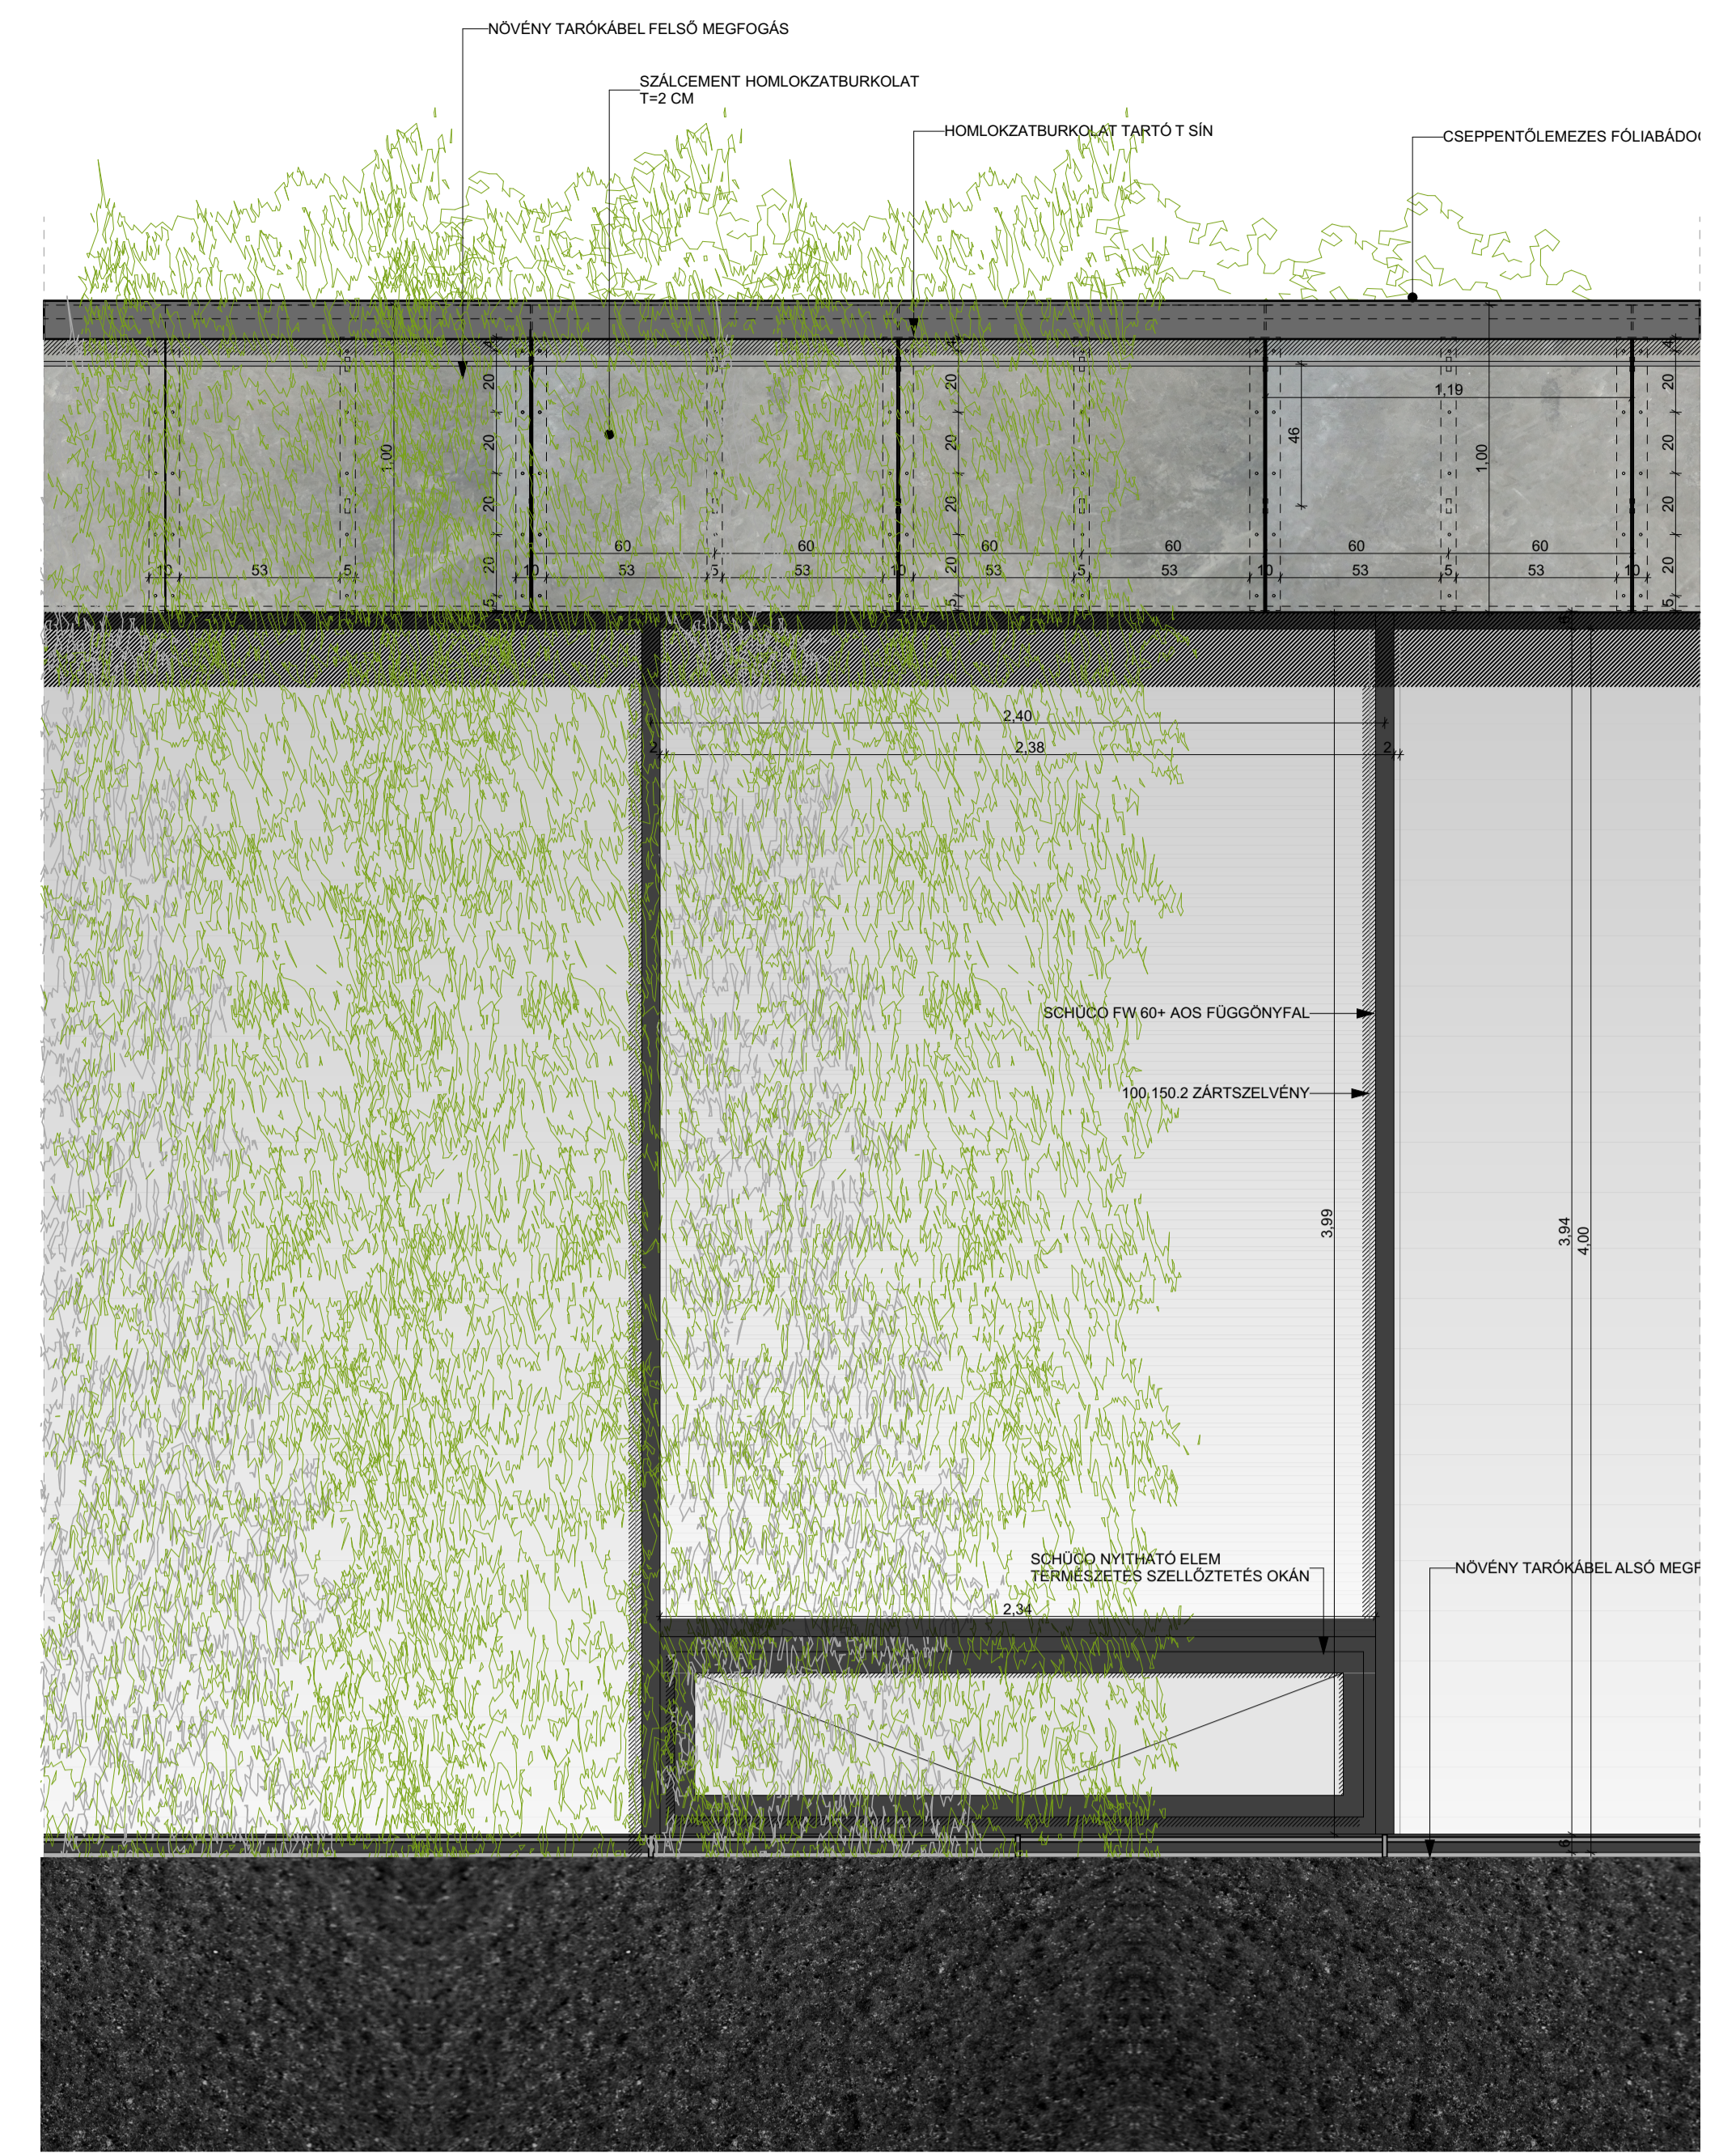

FUNKCIÓSÉMA ALAPRAJZ

NYITÁS AZ ÁLLATKERT IRÁNYÁBA

ALAPRAJZ M=1:100

B-B METSZET M=1:50

A-A METSZET M=1:100

- TERMETT TALAJ
- FOMORITETT TALAJ
- VISSZATÖLTÖTT TALAJ
- ZÖLD NÖVÉNYZET
- KÖZETGYÁRTÓ HŐSZIGTELES
- XPS HŐSZIGTELES
- PIR HŐSZIGTELES
- VASBETON
- HABVETON
- KAVICS

HÖMLOKZATI RÉSZMETSZET M=1:20

DK-I HOMLOKZAT M=1:100

HOMLOKZATI RÉSZNÉZET M=1:20

ÉNY-I HOMLOKZAT M=1:100

ÉK-I HOMLOKZAT M=1:100

DNY-I HOMLOKZAT M=1:100

SZERKEZETI ALAPRAJZ M=1:100

SZERKEZETI METSZET T1 M=1:100