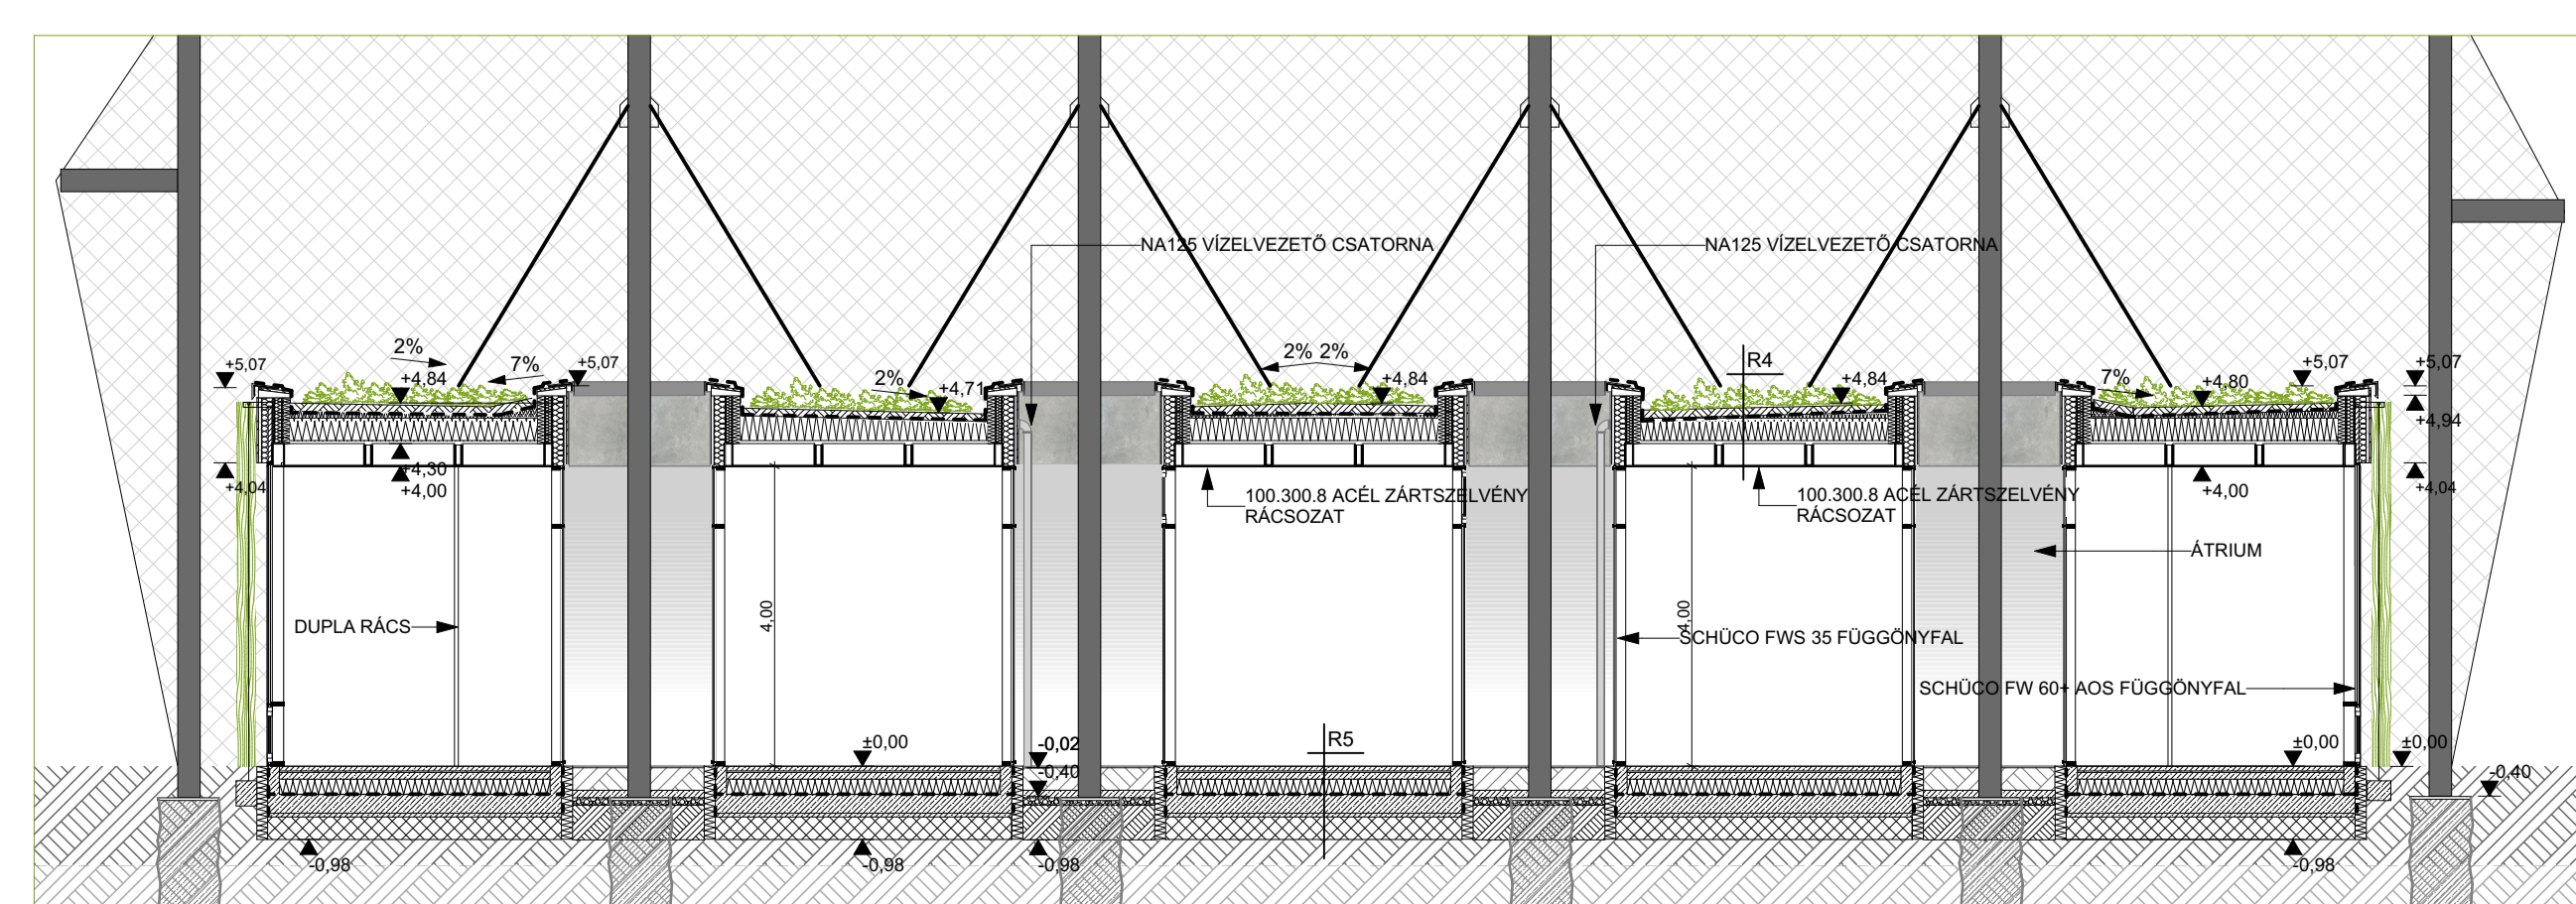

FUNKCIÓSÉMA ALAPRAJZ

NYITÁS AZ ÁLLATKERT IRÁNYÁBA

ALAPRAJZ M=1:100

B-B METSZET M=1:50

A-A METSZET M=1:100

- TERMETT TALAJ
- FOMORITETT TALAJ
- VISSZATÖLTÖTT TALAJ
- ZÖLD NÖVÉNYZET
- KÖZETGYÁRTÓ HŐSZIGTELES
- XPS HŐSZIGTELES
- PIR HŐSZIGTELES
- VASBETON
- HABVETON
- KAVICS