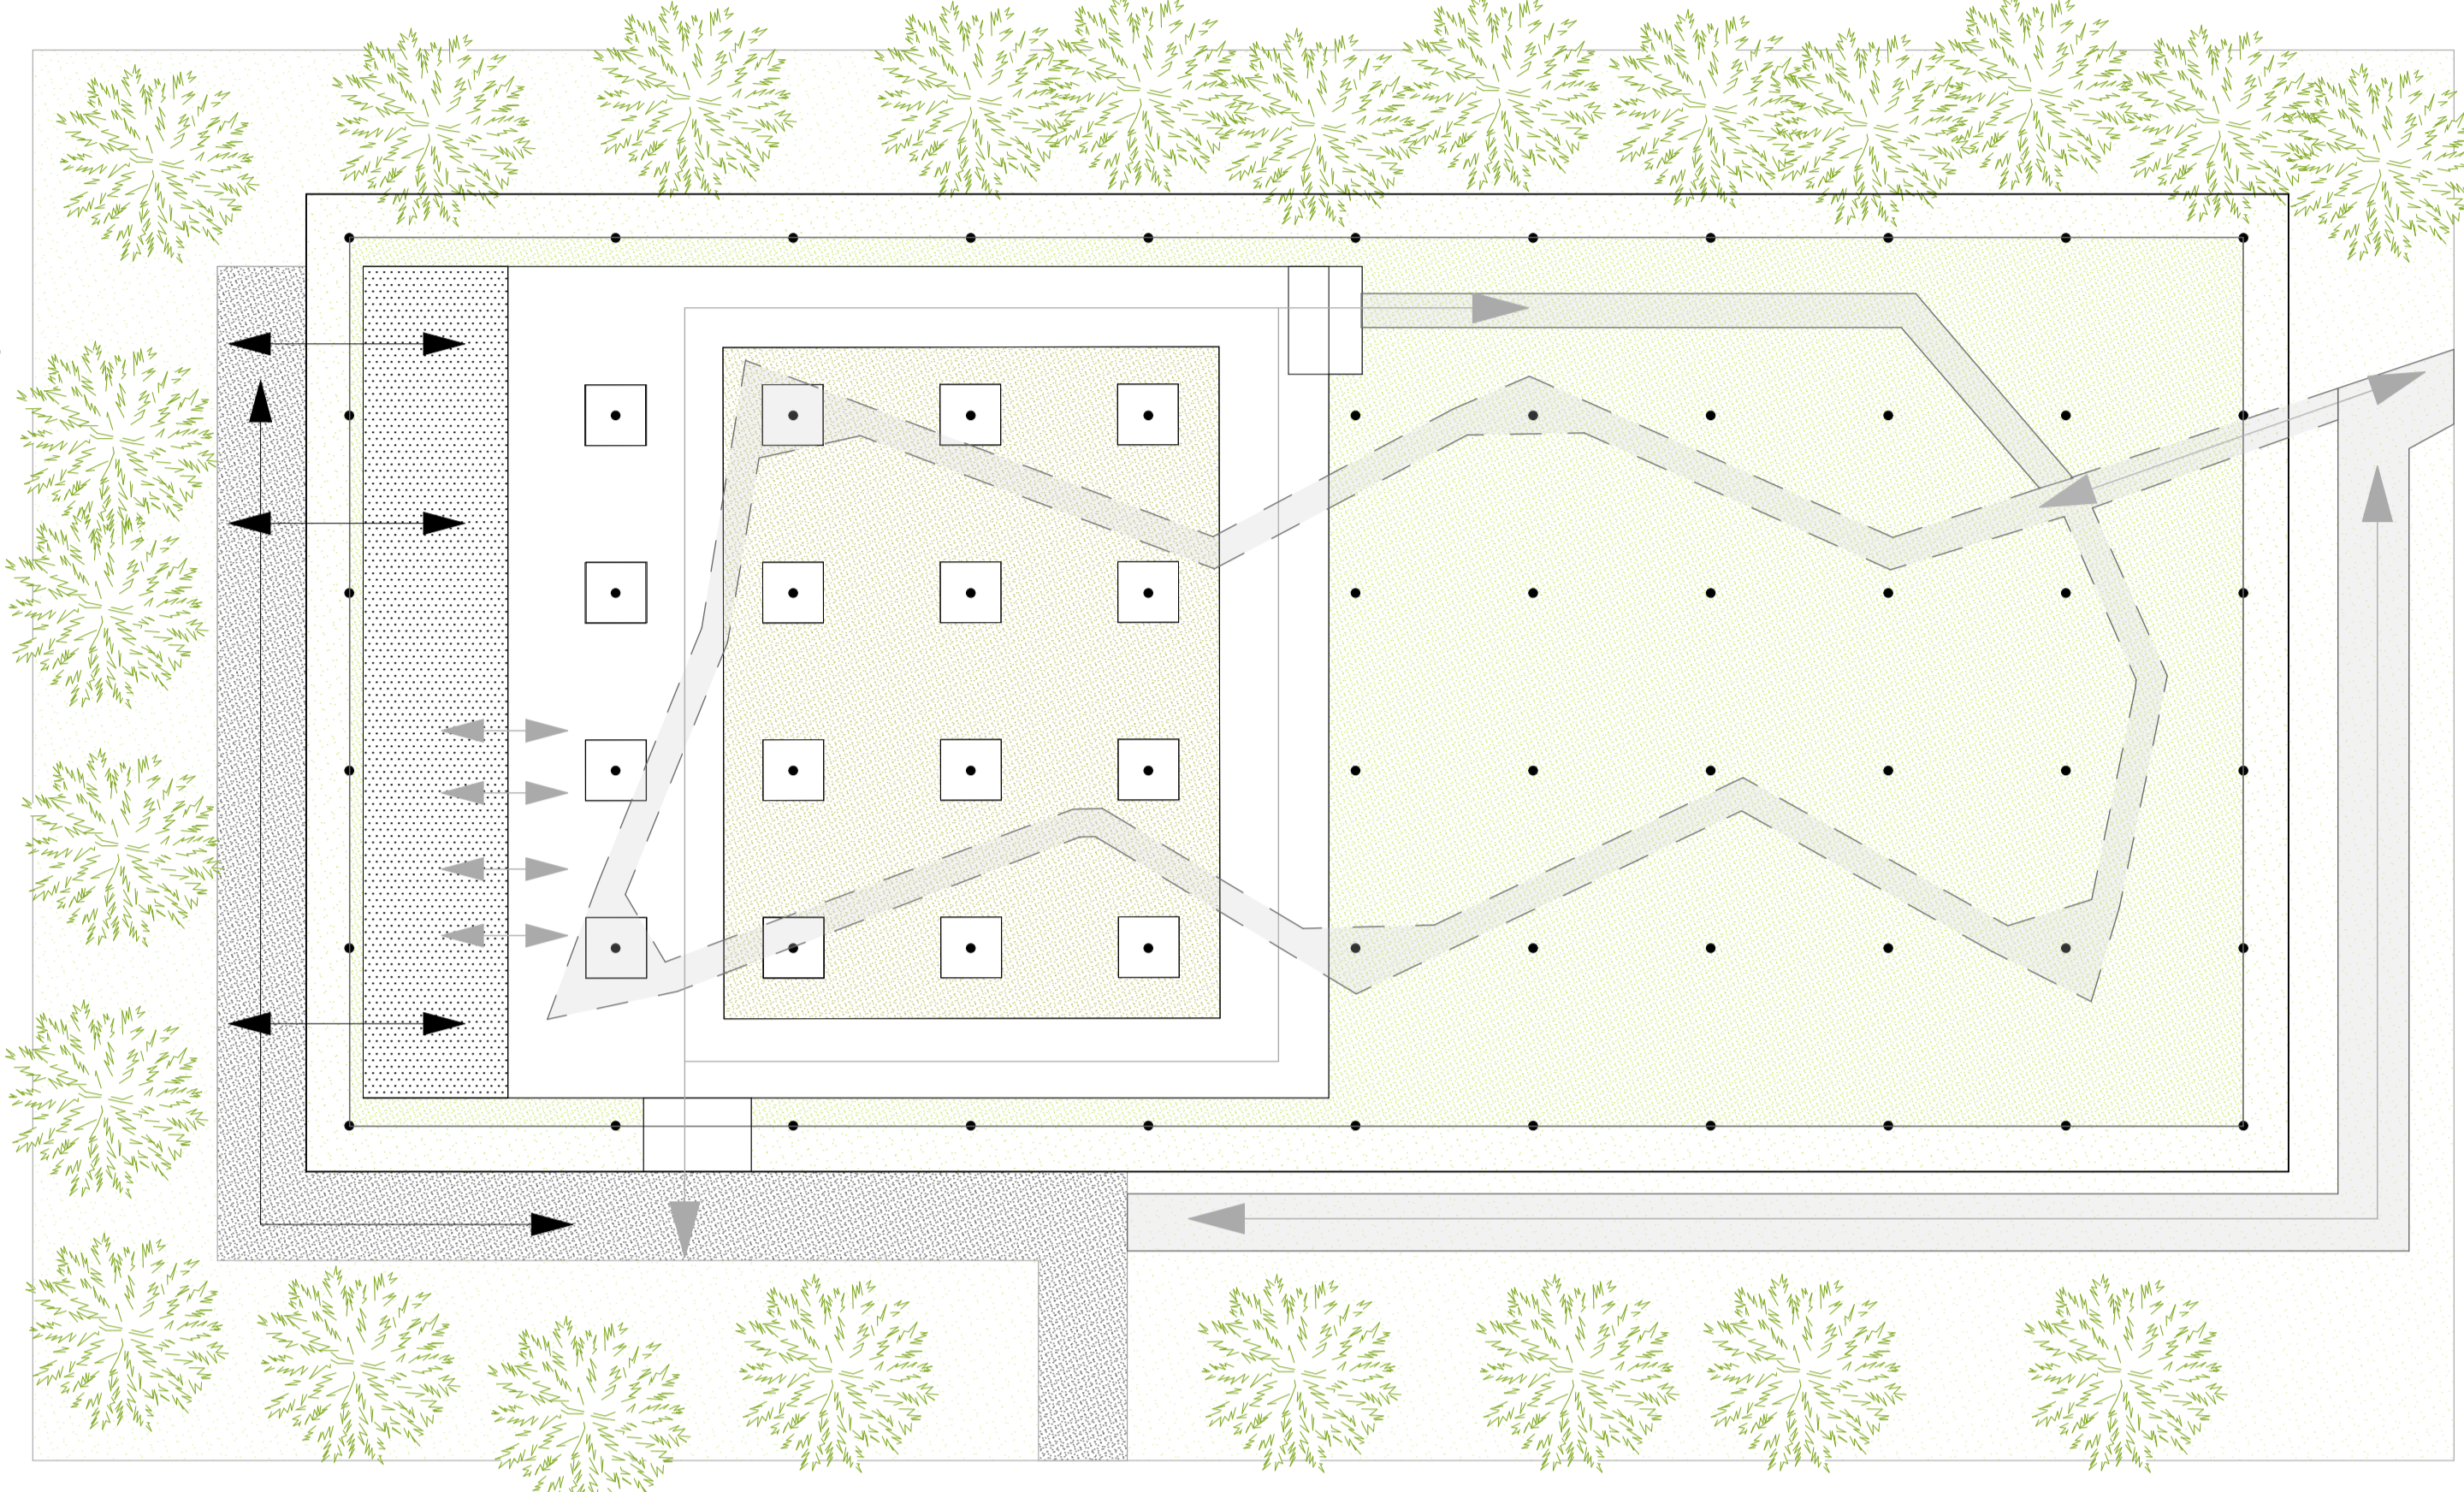

FUNKCIÓSÉMA METSZETEK

- ÉLMÉNYÚTVONAL
- MADARAK RÖPNYÍLÁSA
- LÁTOGATÓTÉR
- BELSŐ RÖPDE
- KISZGÁLÓ RÉSZ

ZÖLDTERÜLET

ÉPÜLETEK

KIFUTÓK

TEMATIKA

INTENZÍV FÁSÍTÁS SZOMSZÉD FELÉ ZÖLD KERET MEGTEREMTÉSE

INTENZÍV FÁSÍTÁS SZOMSZÉD FELÉ ZÖLD KERET MEGTEREMTÉSE

GAZDASÁGI HÖMLOKZAT A HÁLO VEGÉN

- ÉLMÉNYÚTVONAL
- AKADÁLYMENTES ÚTVONAL
- GAZDASÁGI ÚT
- LÁTOGATI ÚT
- KÜLSŐ RÖPDE
- BELSŐ RÖPDE
- KISZGÁLÓ RÉSZ

NYITÁS AZ ÁLLATKERT IRÁNYÁBA

NYITÁS AZ ÁLLATKERT IRÁNYÁBA

FUNKCIÓSÉMA ALAPRAJZ

NYITÁS AZ ÁLLATKERT IRÁNYÁBA

ALAPRAJZ M=1:100

B-B METSZET M=1:50

A-A METSZET M=1:100

- TERMETT TALAJ
- FOMORITETT TALAJ
- VISSZATÖLTÖTT TALAJ
- ZÖLD NÖVÉNYZET
- KÖZETGYÁRTÓ HŐSZIGTELES
- XPS HŐSZIGTELES
- PIR HŐSZIGTELES
- VASBETON
- HABVETON
- KAVICS