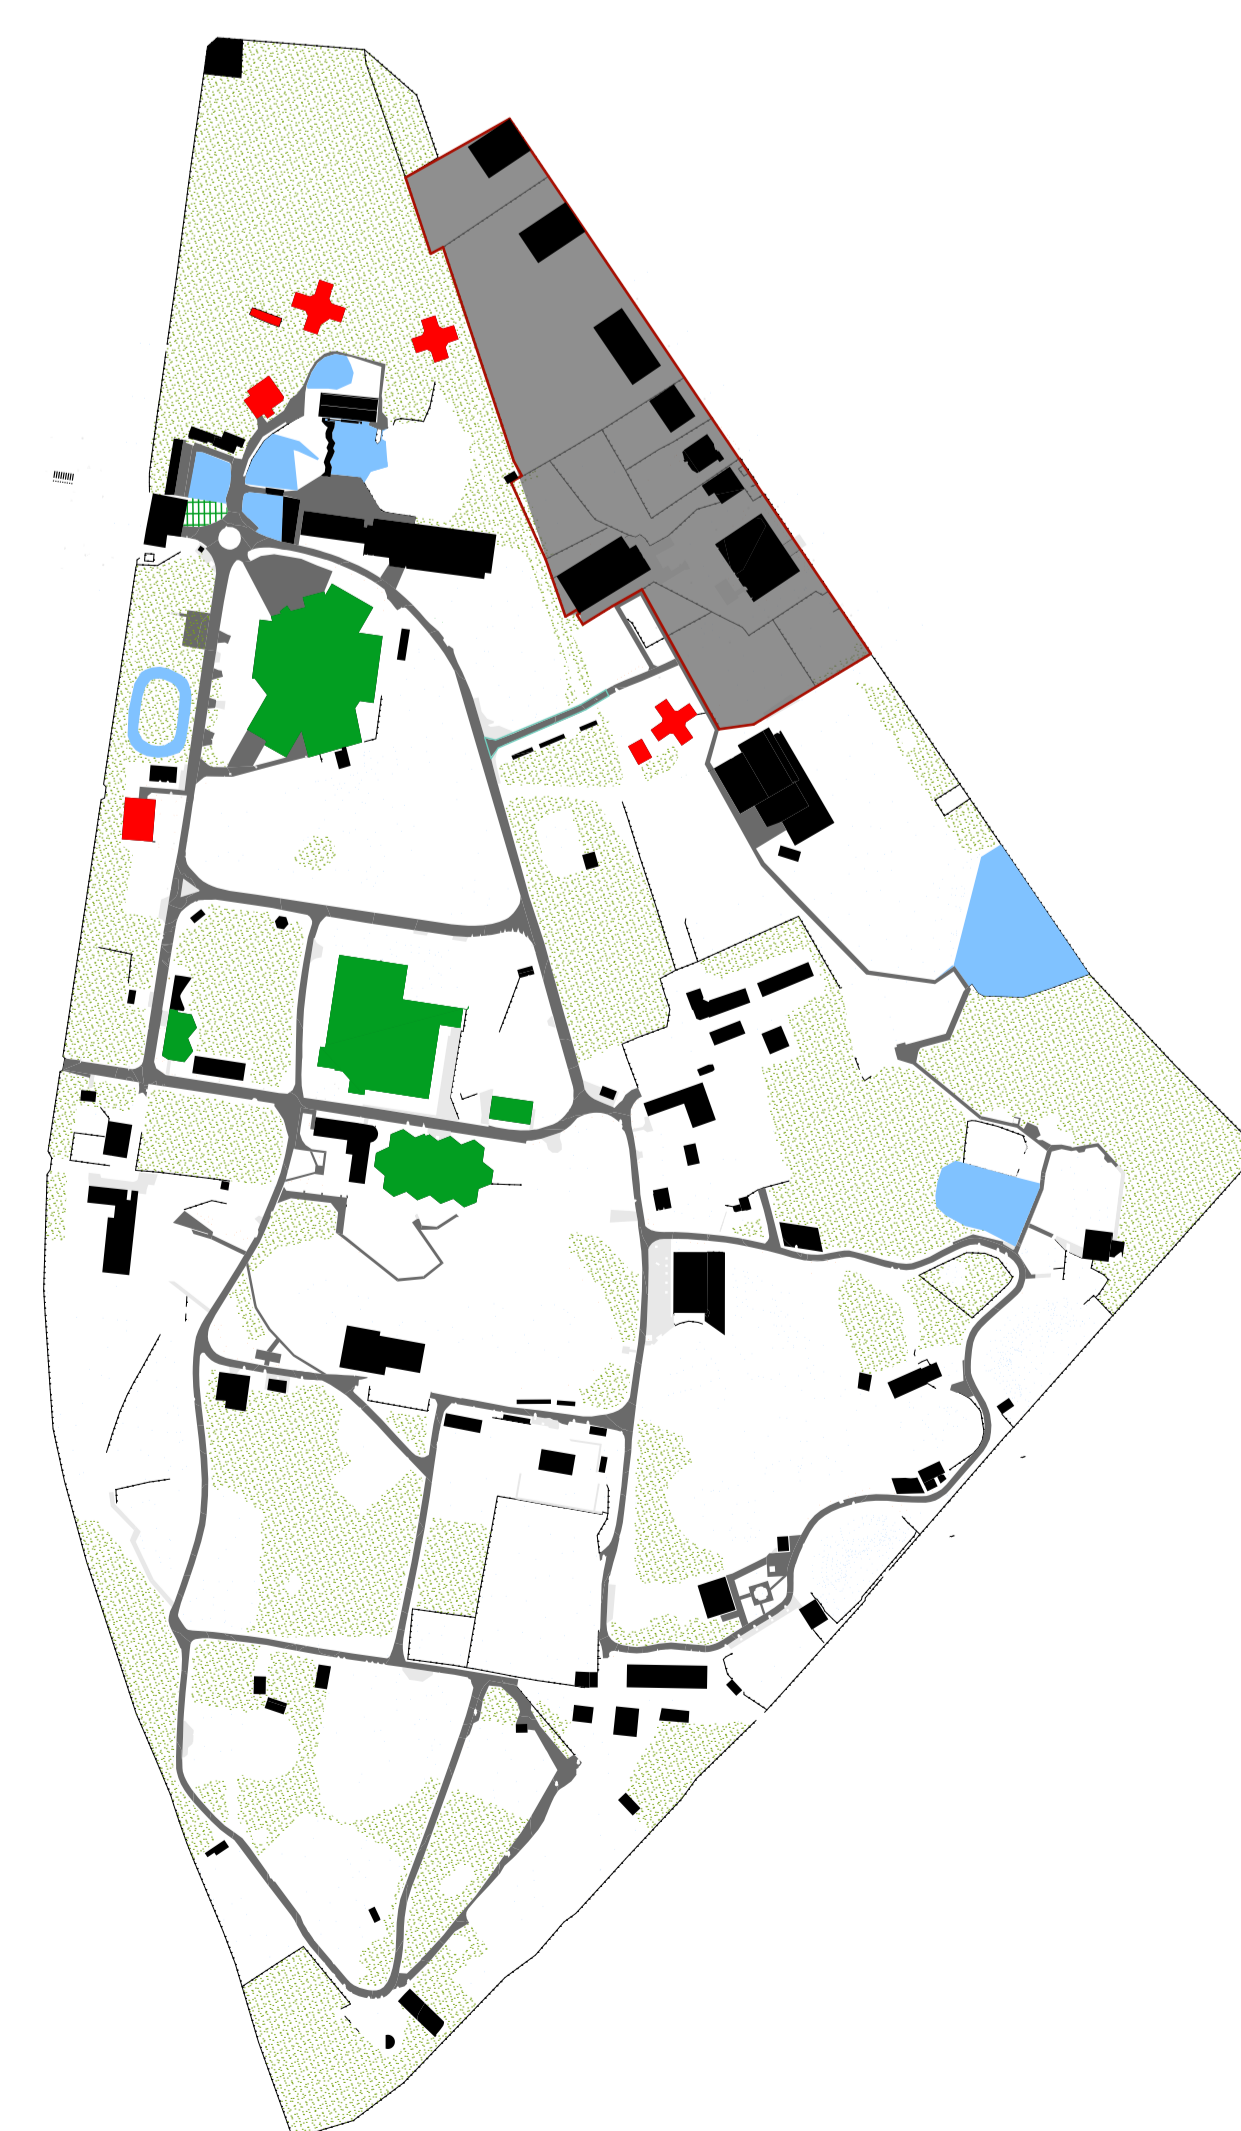

ÉPÜLETEK M=1:2500