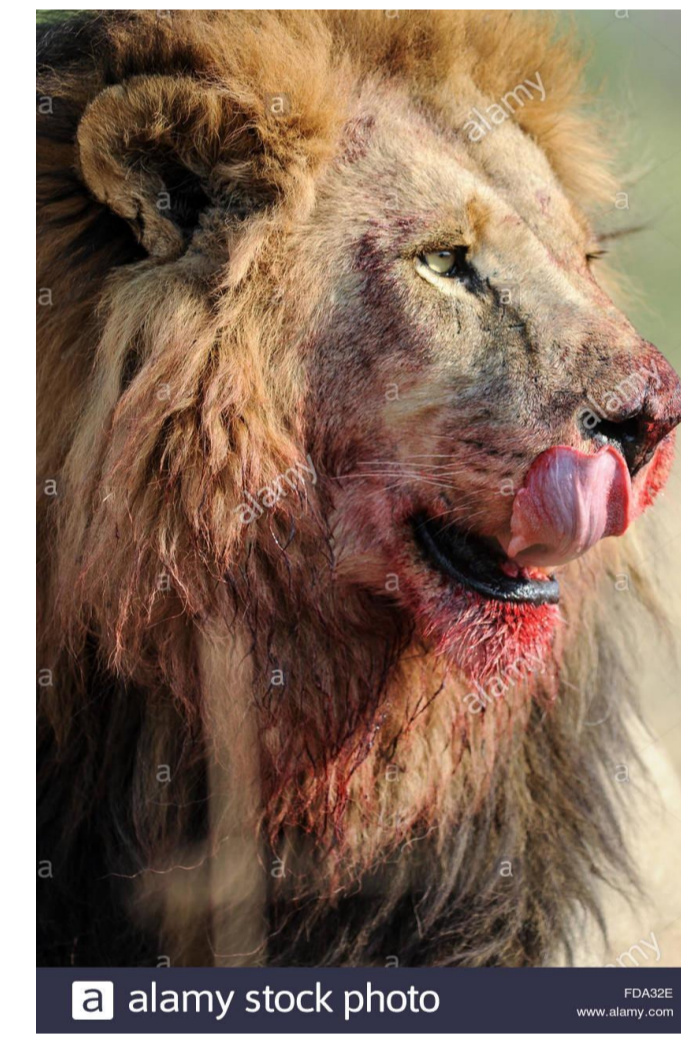

KÖZVETLEN

AZ ÁLLAT ÉS AZ EMBER EGYÜTT, NAGYOBB HELYEN ÖSSZEZÁRVA FIGYELHETI MEGE GYMÁST KÖZVETLENEBB EMBER-ÁLLAT LKAPCSOLAT ALAKULHAT KI. TERMÉSZETSESEN BIZONYOS ÁLLATOKKAL VALÓSTÍHATÓ MEG.

SÁNDOR PAPAĞÁJ - LUTINO