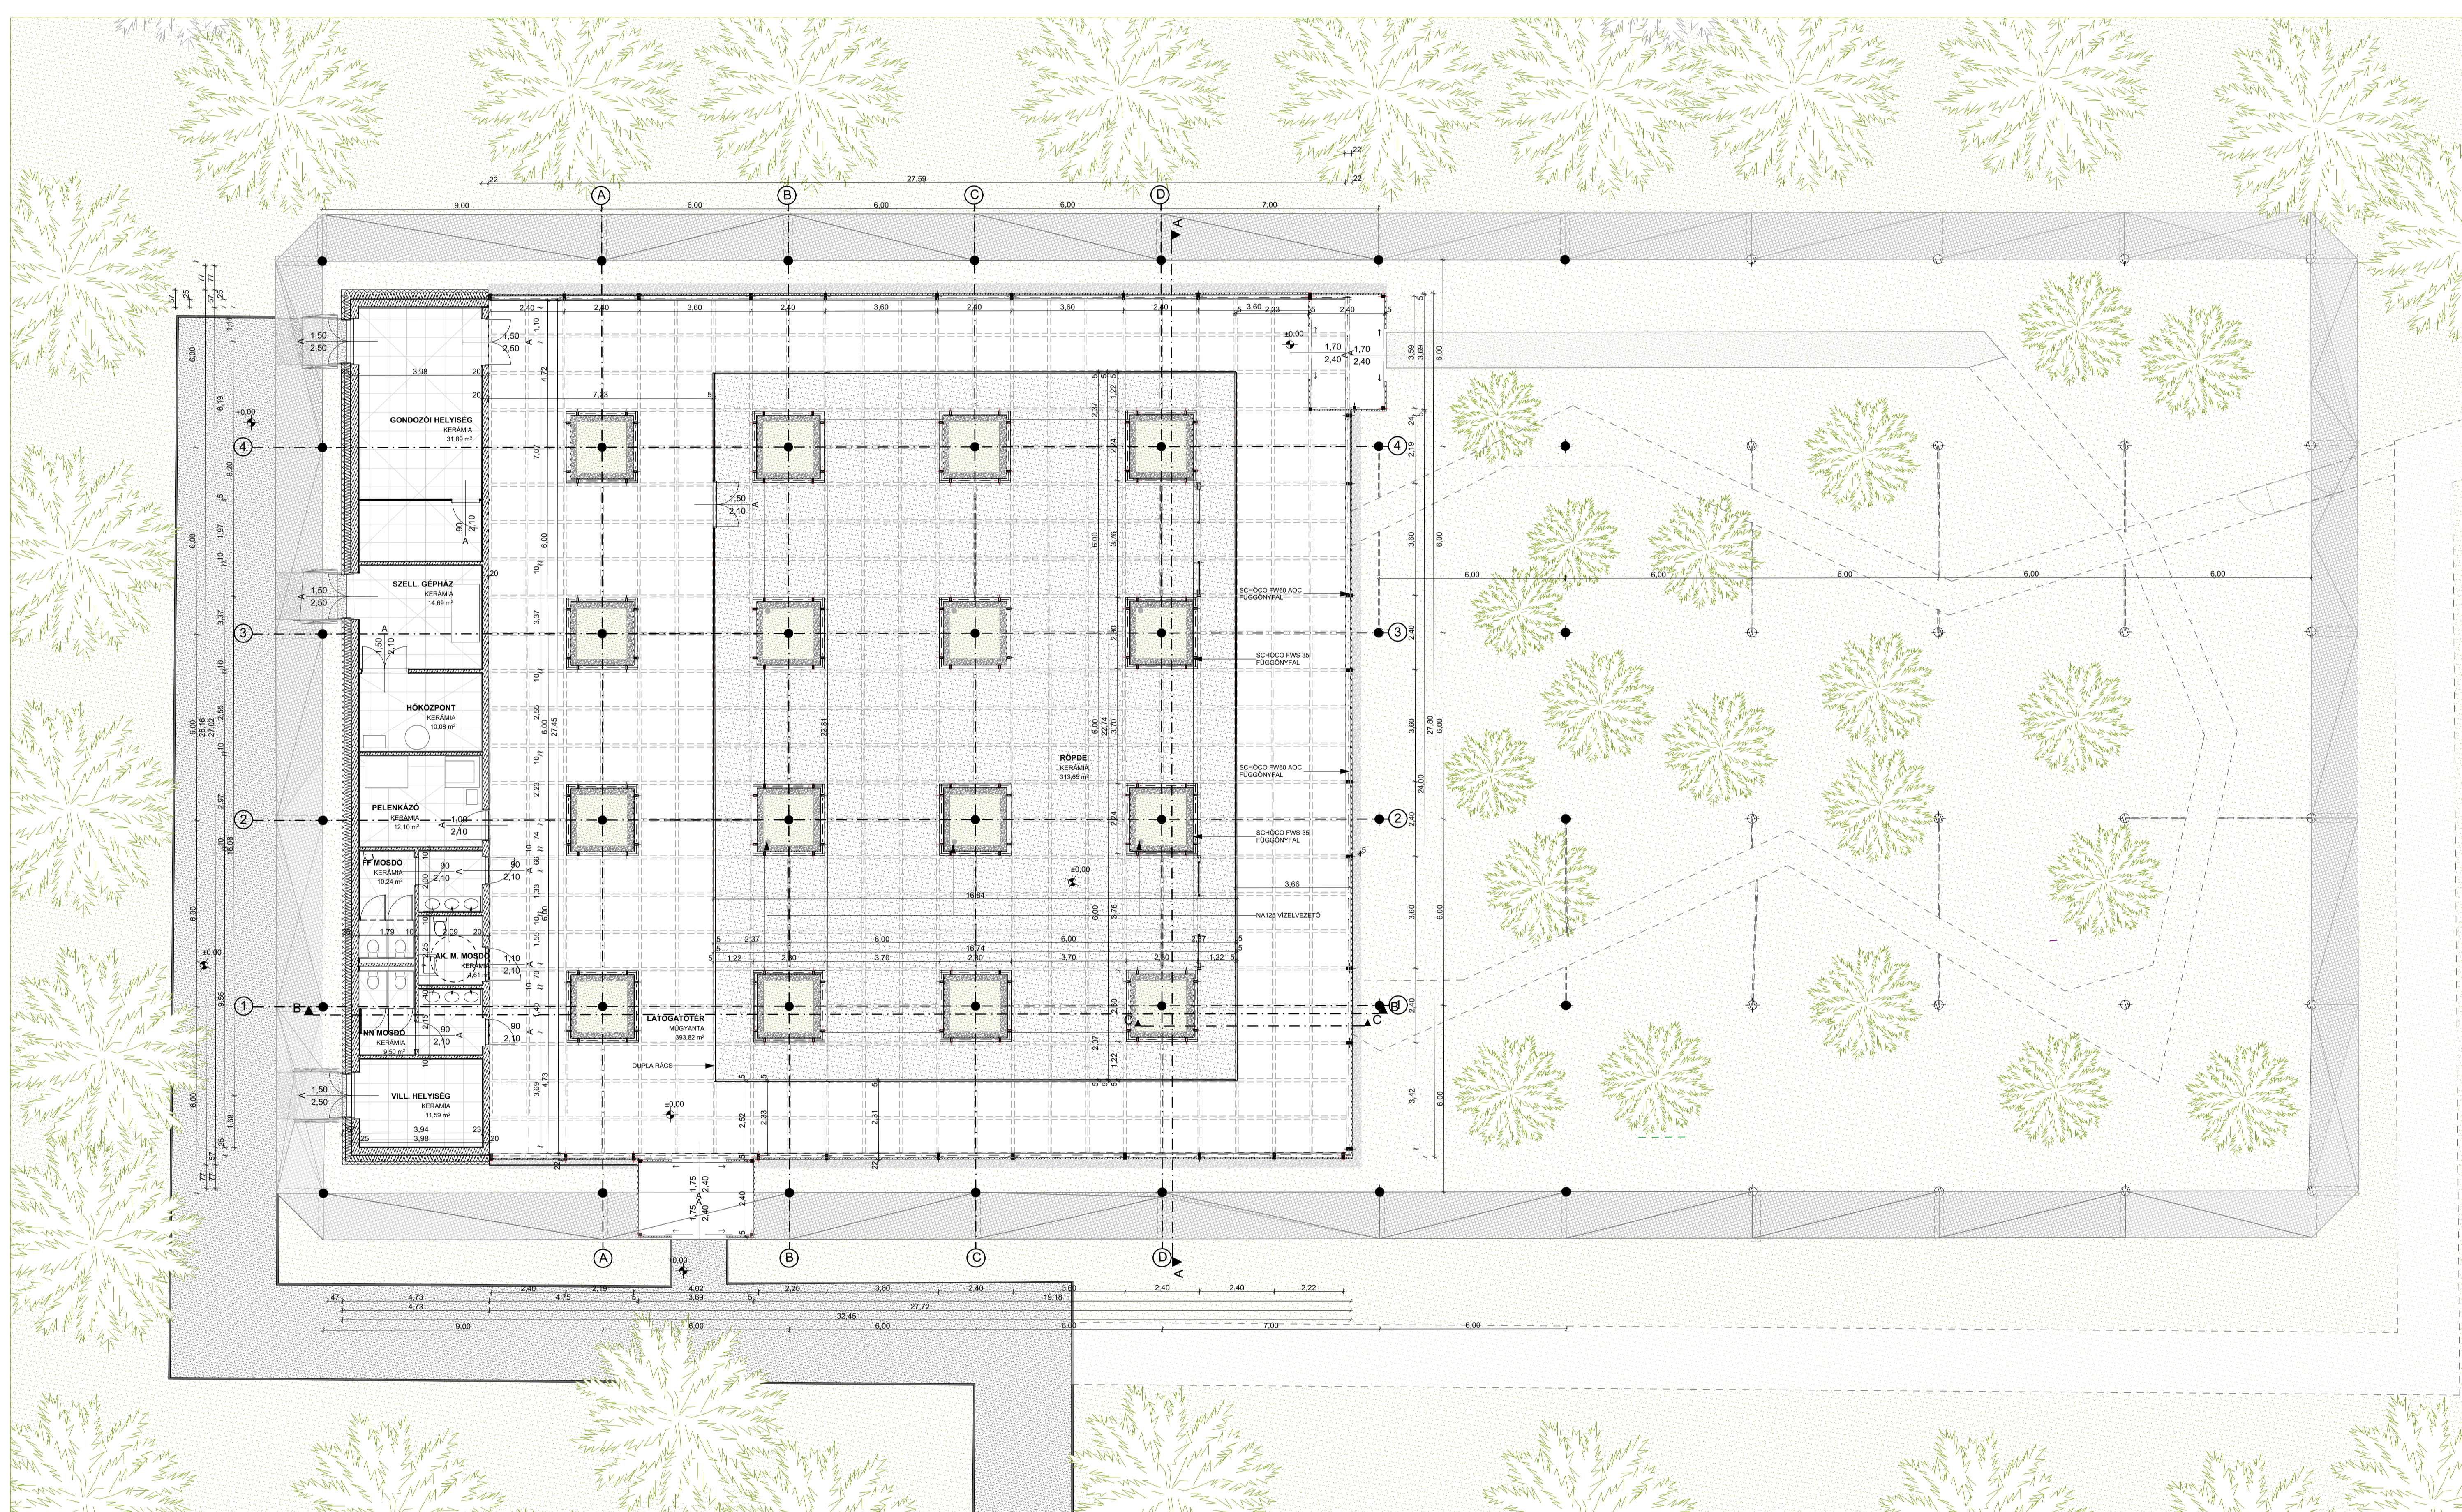

GAZDASÁGI HÖMLOKZAT A HÁLO VEGÉN

- ÉLMÉNYÚTVONAL
- AKADÁLYMENTES ÚTVONAL
- GAZDASÁGI ÚT
- LÁTOGATI ÚT
- KÜLSŐ RÖPDE
- BELSŐ RÖPDE
- KISZGÁLÓ RÉSZ

NYITÁS AZ ÁLLATKERT IRÁNYÁBA

NYITÁS AZ ÁLLATKERT IRÁNYÁBA

FUNKCIÓSÉMA ALAPRAJZ

NYITÁS AZ ÁLLATKERT IRÁNYÁBA

ALAPRAJZ M=1:100

B-B METSZET M=1:50

A-A METSZET M=1:100

- TERMETT TALAJ
- FOMORITETT TALAJ
- VISSZATÖLTÖTT TALAJ
- ZÖLD NÖVÉNYZET
- KÖZETGYÁRTÓ HŐSZIGTELES
- XPS HŐSZIGTELES
- PIR HŐSZIGTELES
- VASBETON
- HABVETON
- KAVICS