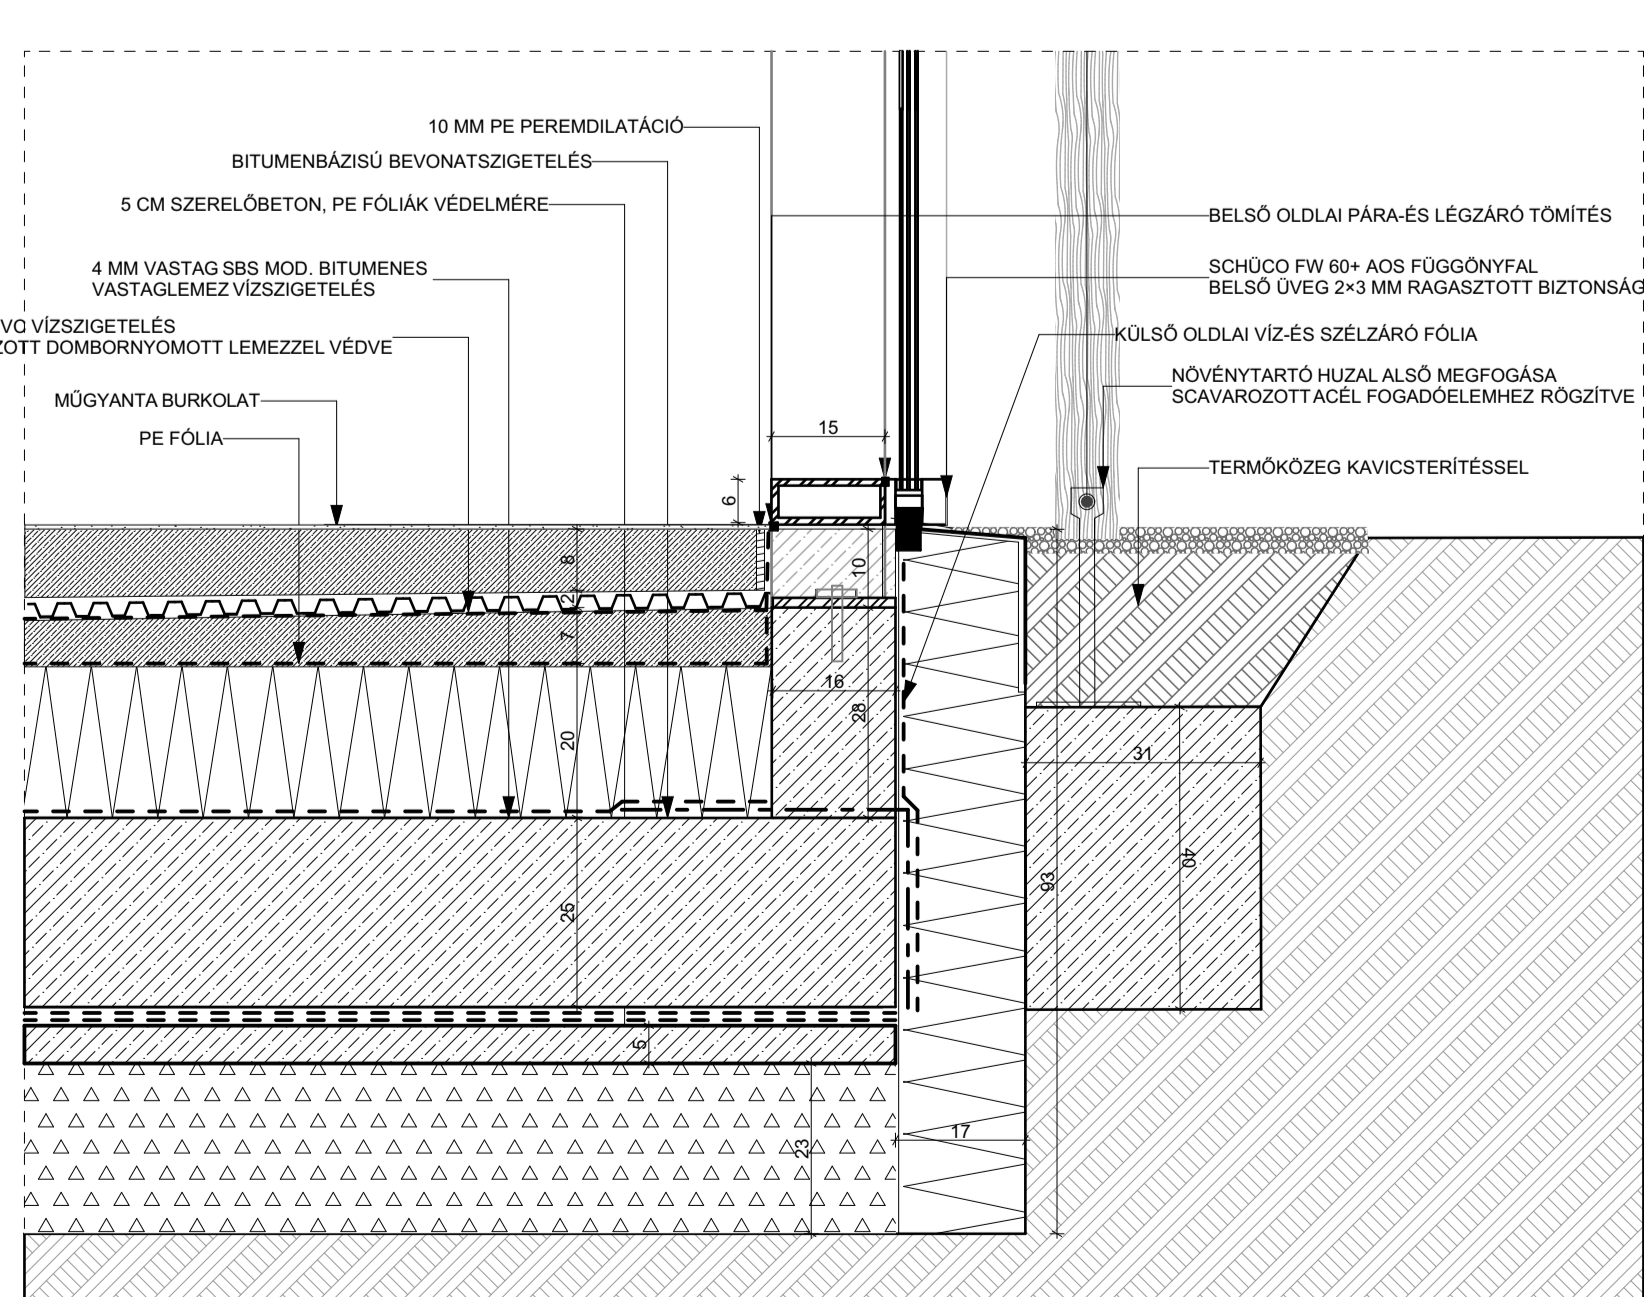

LÁBAZAT HOMLOKZAT M=1:10