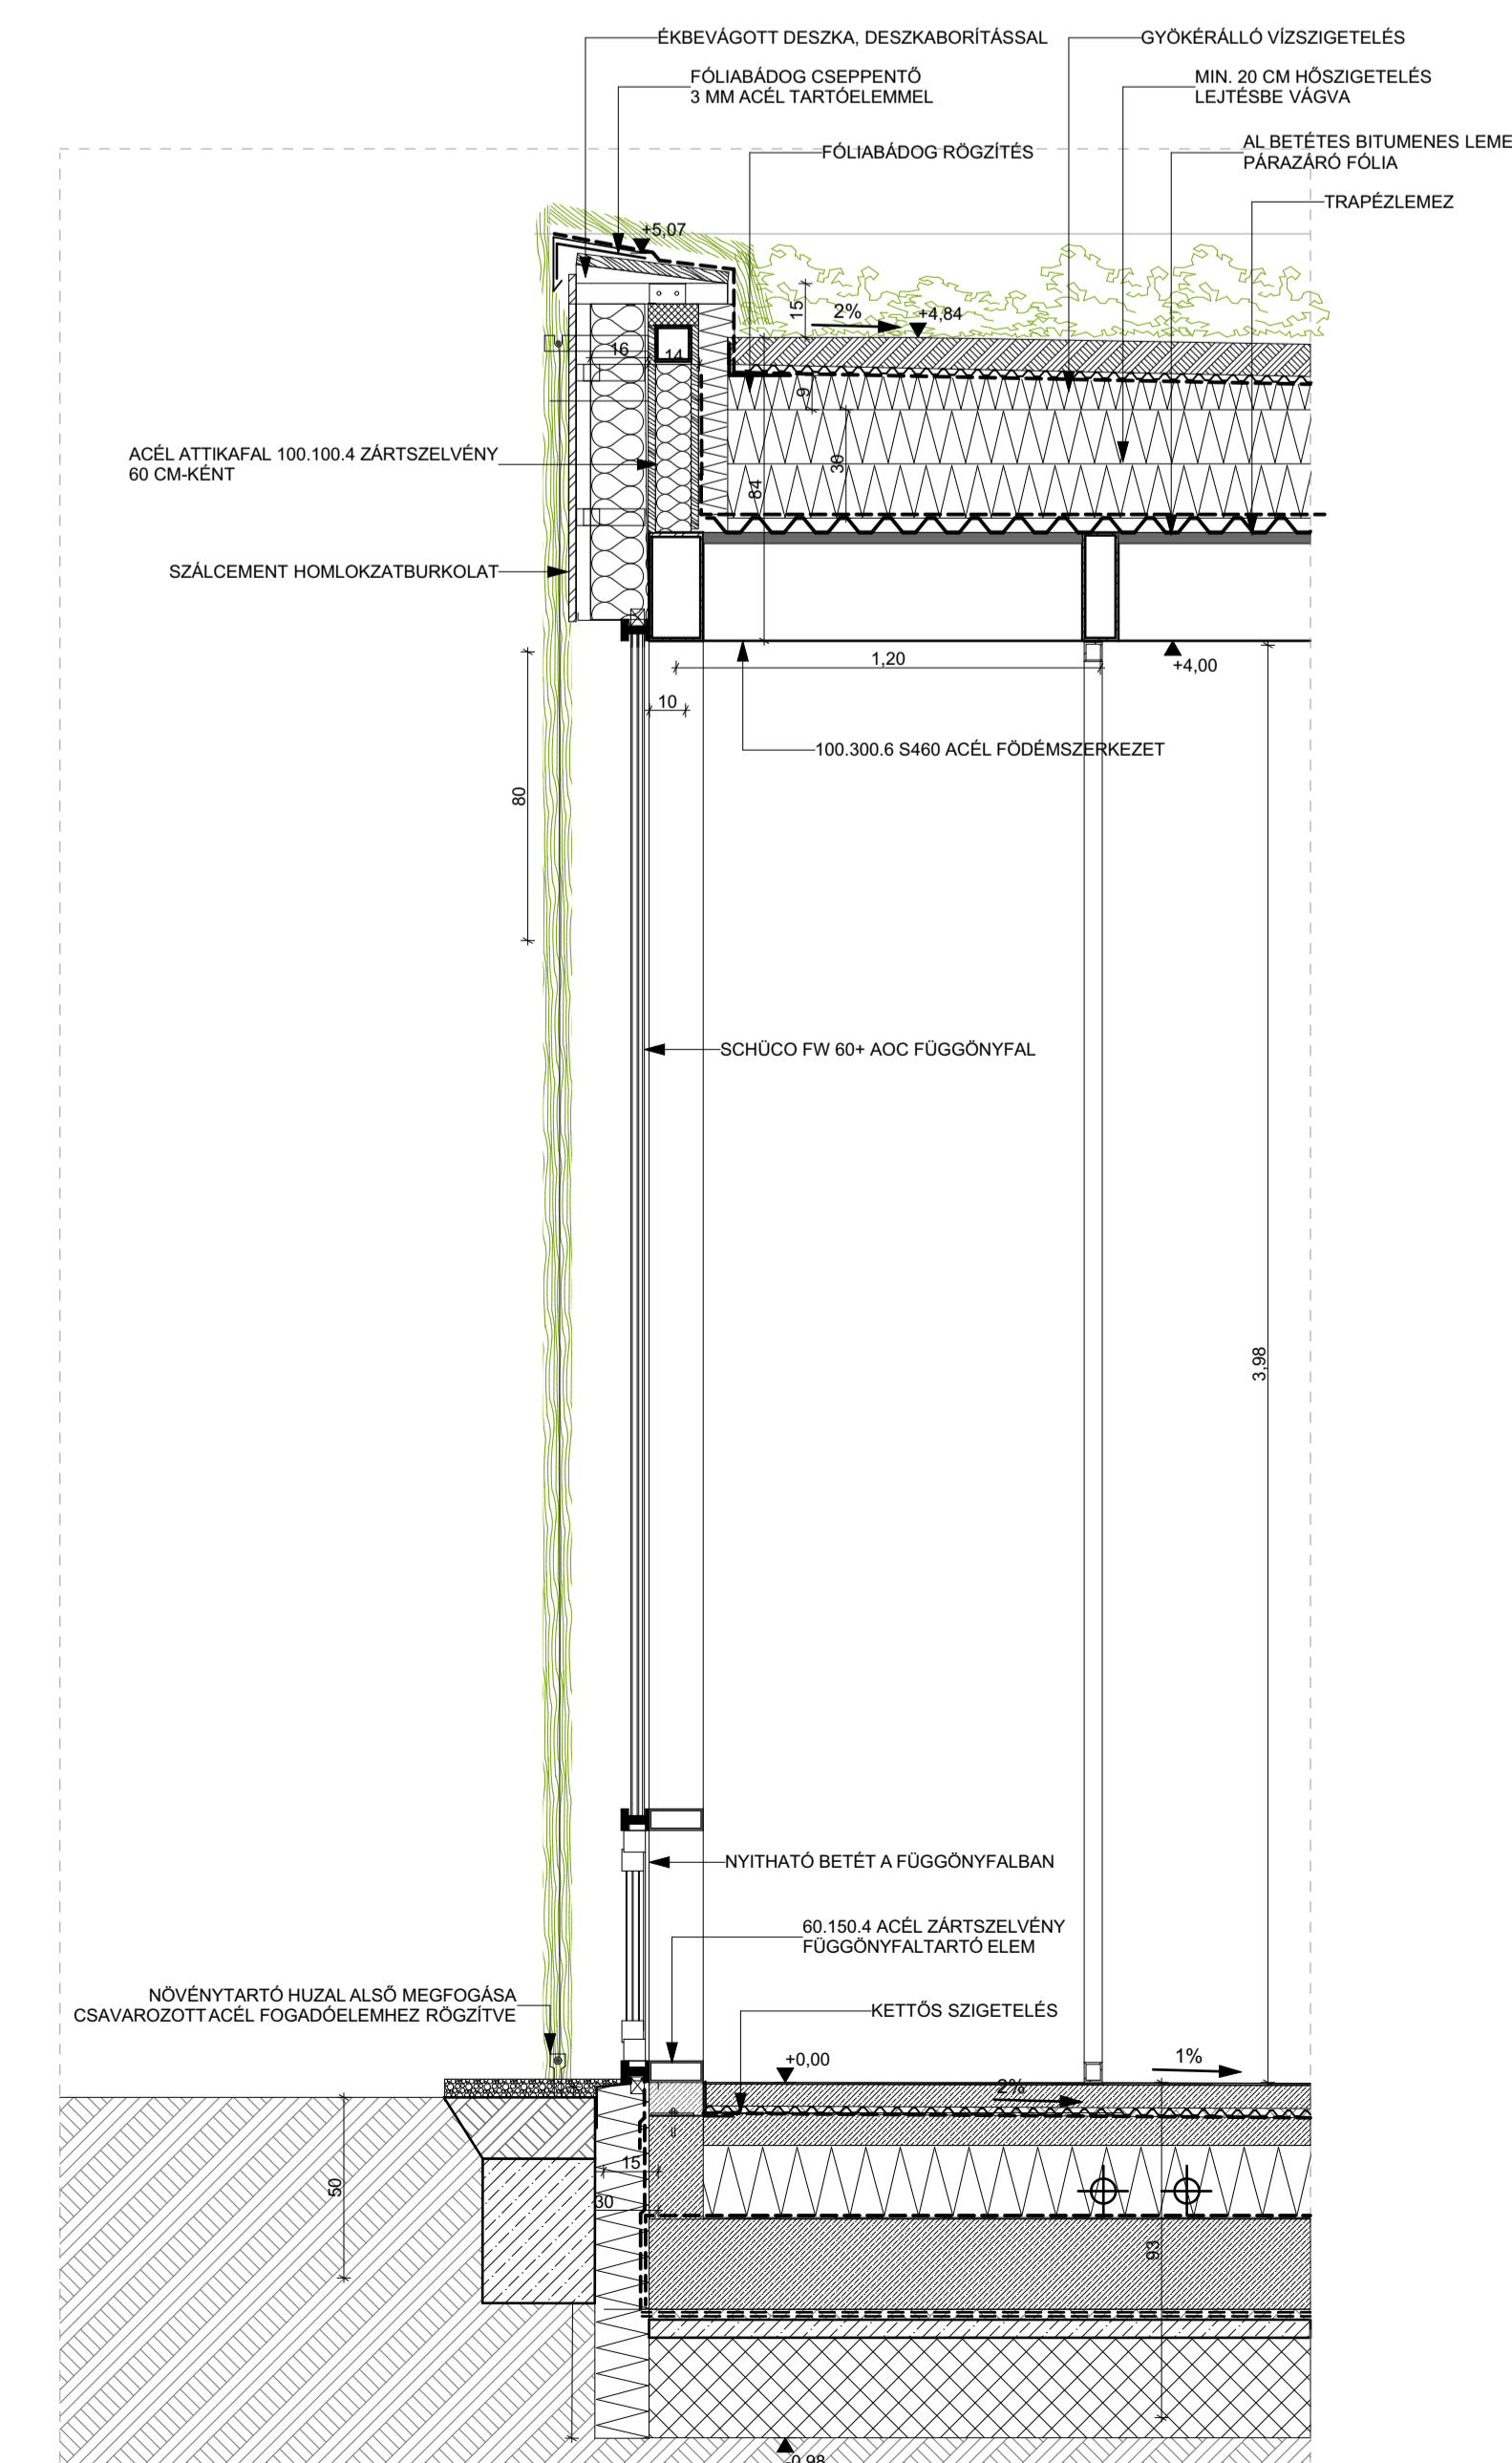

FUNKCIÓSÉMA ALAPRAJZ

NYITÁS AZ ÁLLATKERT IRÁNYÁBA

ALAPRAJZ M=1:100

B-B METSZET M=1:50

A-A METSZET M=1:100

- TERMETT TALAJ
- FOMORITETT TALAJ
- VISSZATÖLTÖTT TALAJ
- ZÖLD NÖVÉNYZET
- KÖZETGYÁRTÓ HŐSZIGTELES
- XPS HŐSZIGTELES
- PIR HŐSZIGTELES
- VASBETON
- HABVETON
- KAVICS

HÖMLOKZATI RÉSZMETSZET M=1:20

DK-I HOMLOKZAT M=1:100

HOMLOKZATI RÉSZNÉZET M=1:20

ÉNY-I HOMLOKZAT M=1:100

ÉK-I HOMLOKZAT M=1:100

DNY-I HOMLOKZAT M=1:100

SZERKEZETI ALAPRAJZ M=1:100

SZERKEZETI METSZET T1 M=1:100