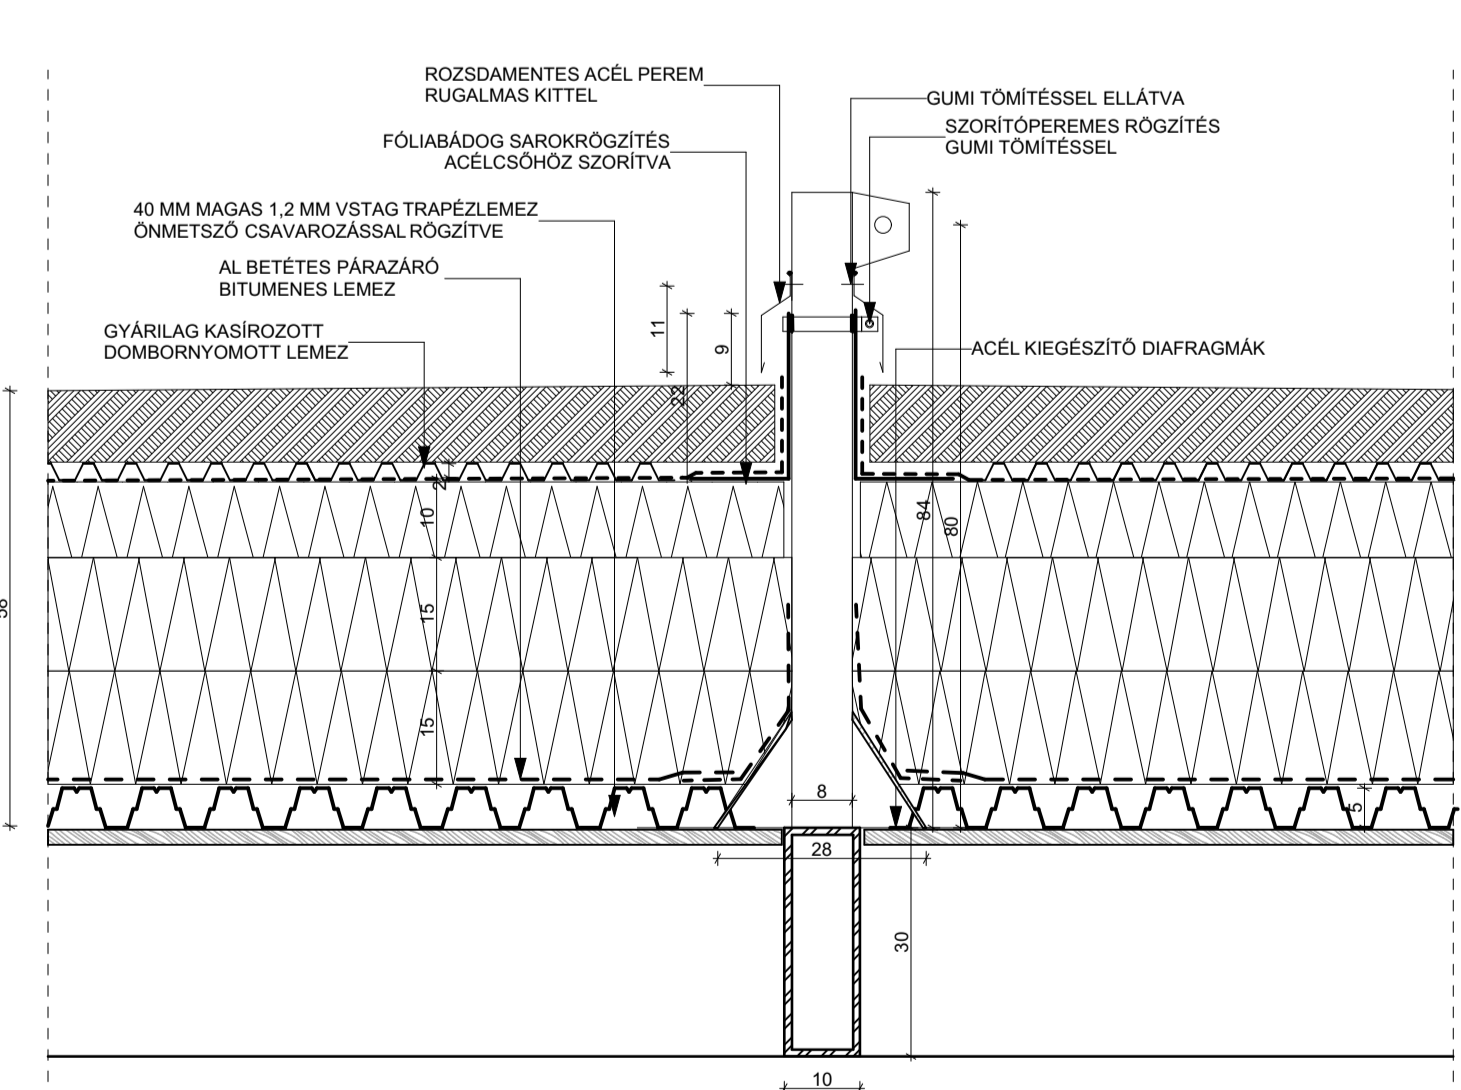

SZERKEZETI METSZET T2 M=1:100

AUDI CANTEEN FÜGGESZTETT SZERKEZET

AUDI CANTEEN FÜGGESZTETT SZERKEZET

AUDI CANTEEN FÜGGESZTETT SZERKEZET

FÜGGESZTŐOSZLOP KIVITELI TERV M=1:5

MAKETT FOTÓK

MELBOURNE ZOO

AVIARY LONDON ZOO