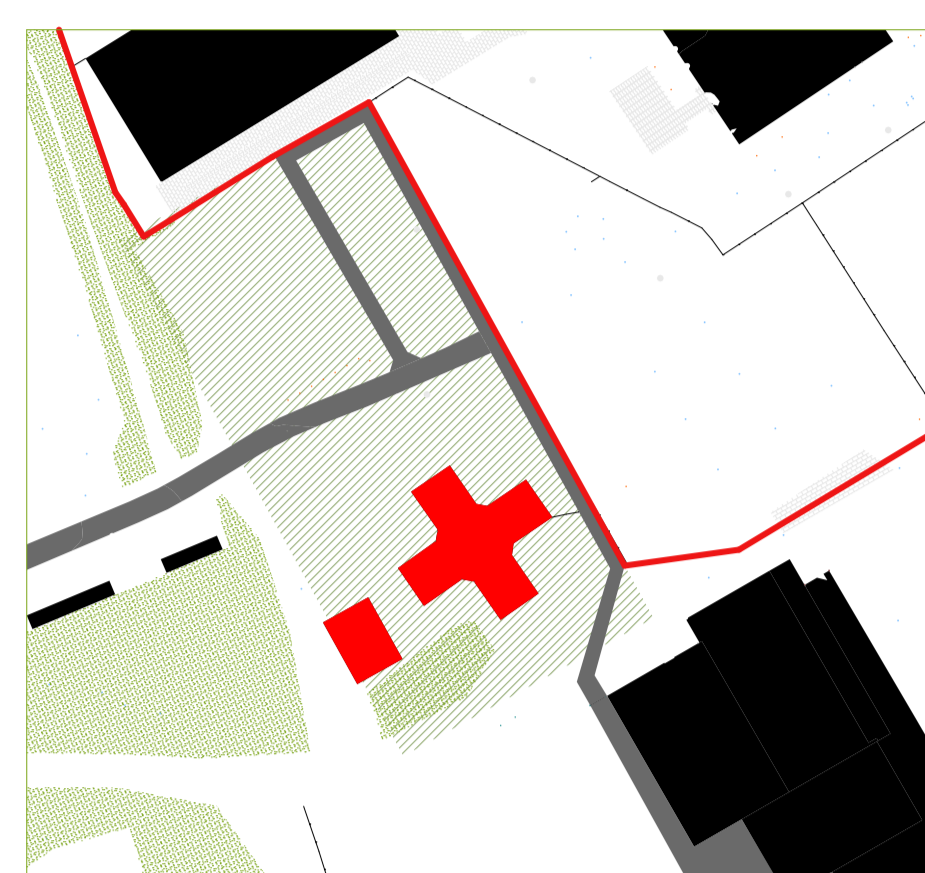

□ SZABAD, ERDŐS TERÜLET
■ ÁLLATTARTÓ ÉPÜLET
■ ÁLLATBEMUTATÓ ÉPÜLET
■ HASZNÁLATON KIVÜLI ÉPÜLET

KIFUTÓK M=1:2500

□ SZABAD, ERDŐS TERÜLET
■ SÚRÚ NÖVÉNYZETŰ KIFUTÓ
■ RITKÁS NÖVÉNYZETŰ KIFUTÓ
■ HASZNÁLATON KIVÜLI ÉPÜLET

TEMATIKA M=1:2500

■ SARKVIDÉK
■ ÁZSIA
■ AFRIKA
■ AUSZTRÁLIA
■ EURÓPA
■ AMERIKA

HELYSZÍNRAJZ, BEÉPÍTÉS M=1:500

- KIFUTÓ
- ERDŐS TERÜLET
- SZOMSZÉD ZÖLDTERÜLET
- GYALOG/GAZDASÁGI ÚT
- ÉLMÉNYÚT
- KÜLSŐ RÖPDE
- ÚJ ÉPÜLET

FUNKCIÓSÉMA METSZETEK

- ÉLMÉNYÚTVONAL
- MADARAK RÖPNYÍLÁSA
- LÁTOGATÓTÉR
- BELSŐ RÖPDE
- KISZGÁLÓ RÉSZ

ZÖLDTERÜLET

ÉPÜLETEK

KIFUTÓK

TEMATIKA

INTENZÍV FÁSÍTÁS SZOMSZÉD FELÉ ZÖLD KERET MEGTEREMTÉSE

INTENZÍV FÁSÍTÁS SZOMSZÉD FELÉ ZÖLD KERET MEGTEREMTÉSE

GAZDASÁGI HÖMLOKZAT A HÁLO VEGÉN

- ÉLMÉNYÚTVONAL
- AKADÁLYMENTES ÚTVONAL
- GAZDASÁGI ÚT
- LÁTOGATI ÚT
- KÜLSŐ RÖPDE
- BELSŐ RÖPDE
- KISZGÁLÓ RÉSZ

NYITÁS AZ ÁLLATKERT IRÁNYÁBA

NYITÁS AZ ÁLLATKERT IRÁNYÁBA