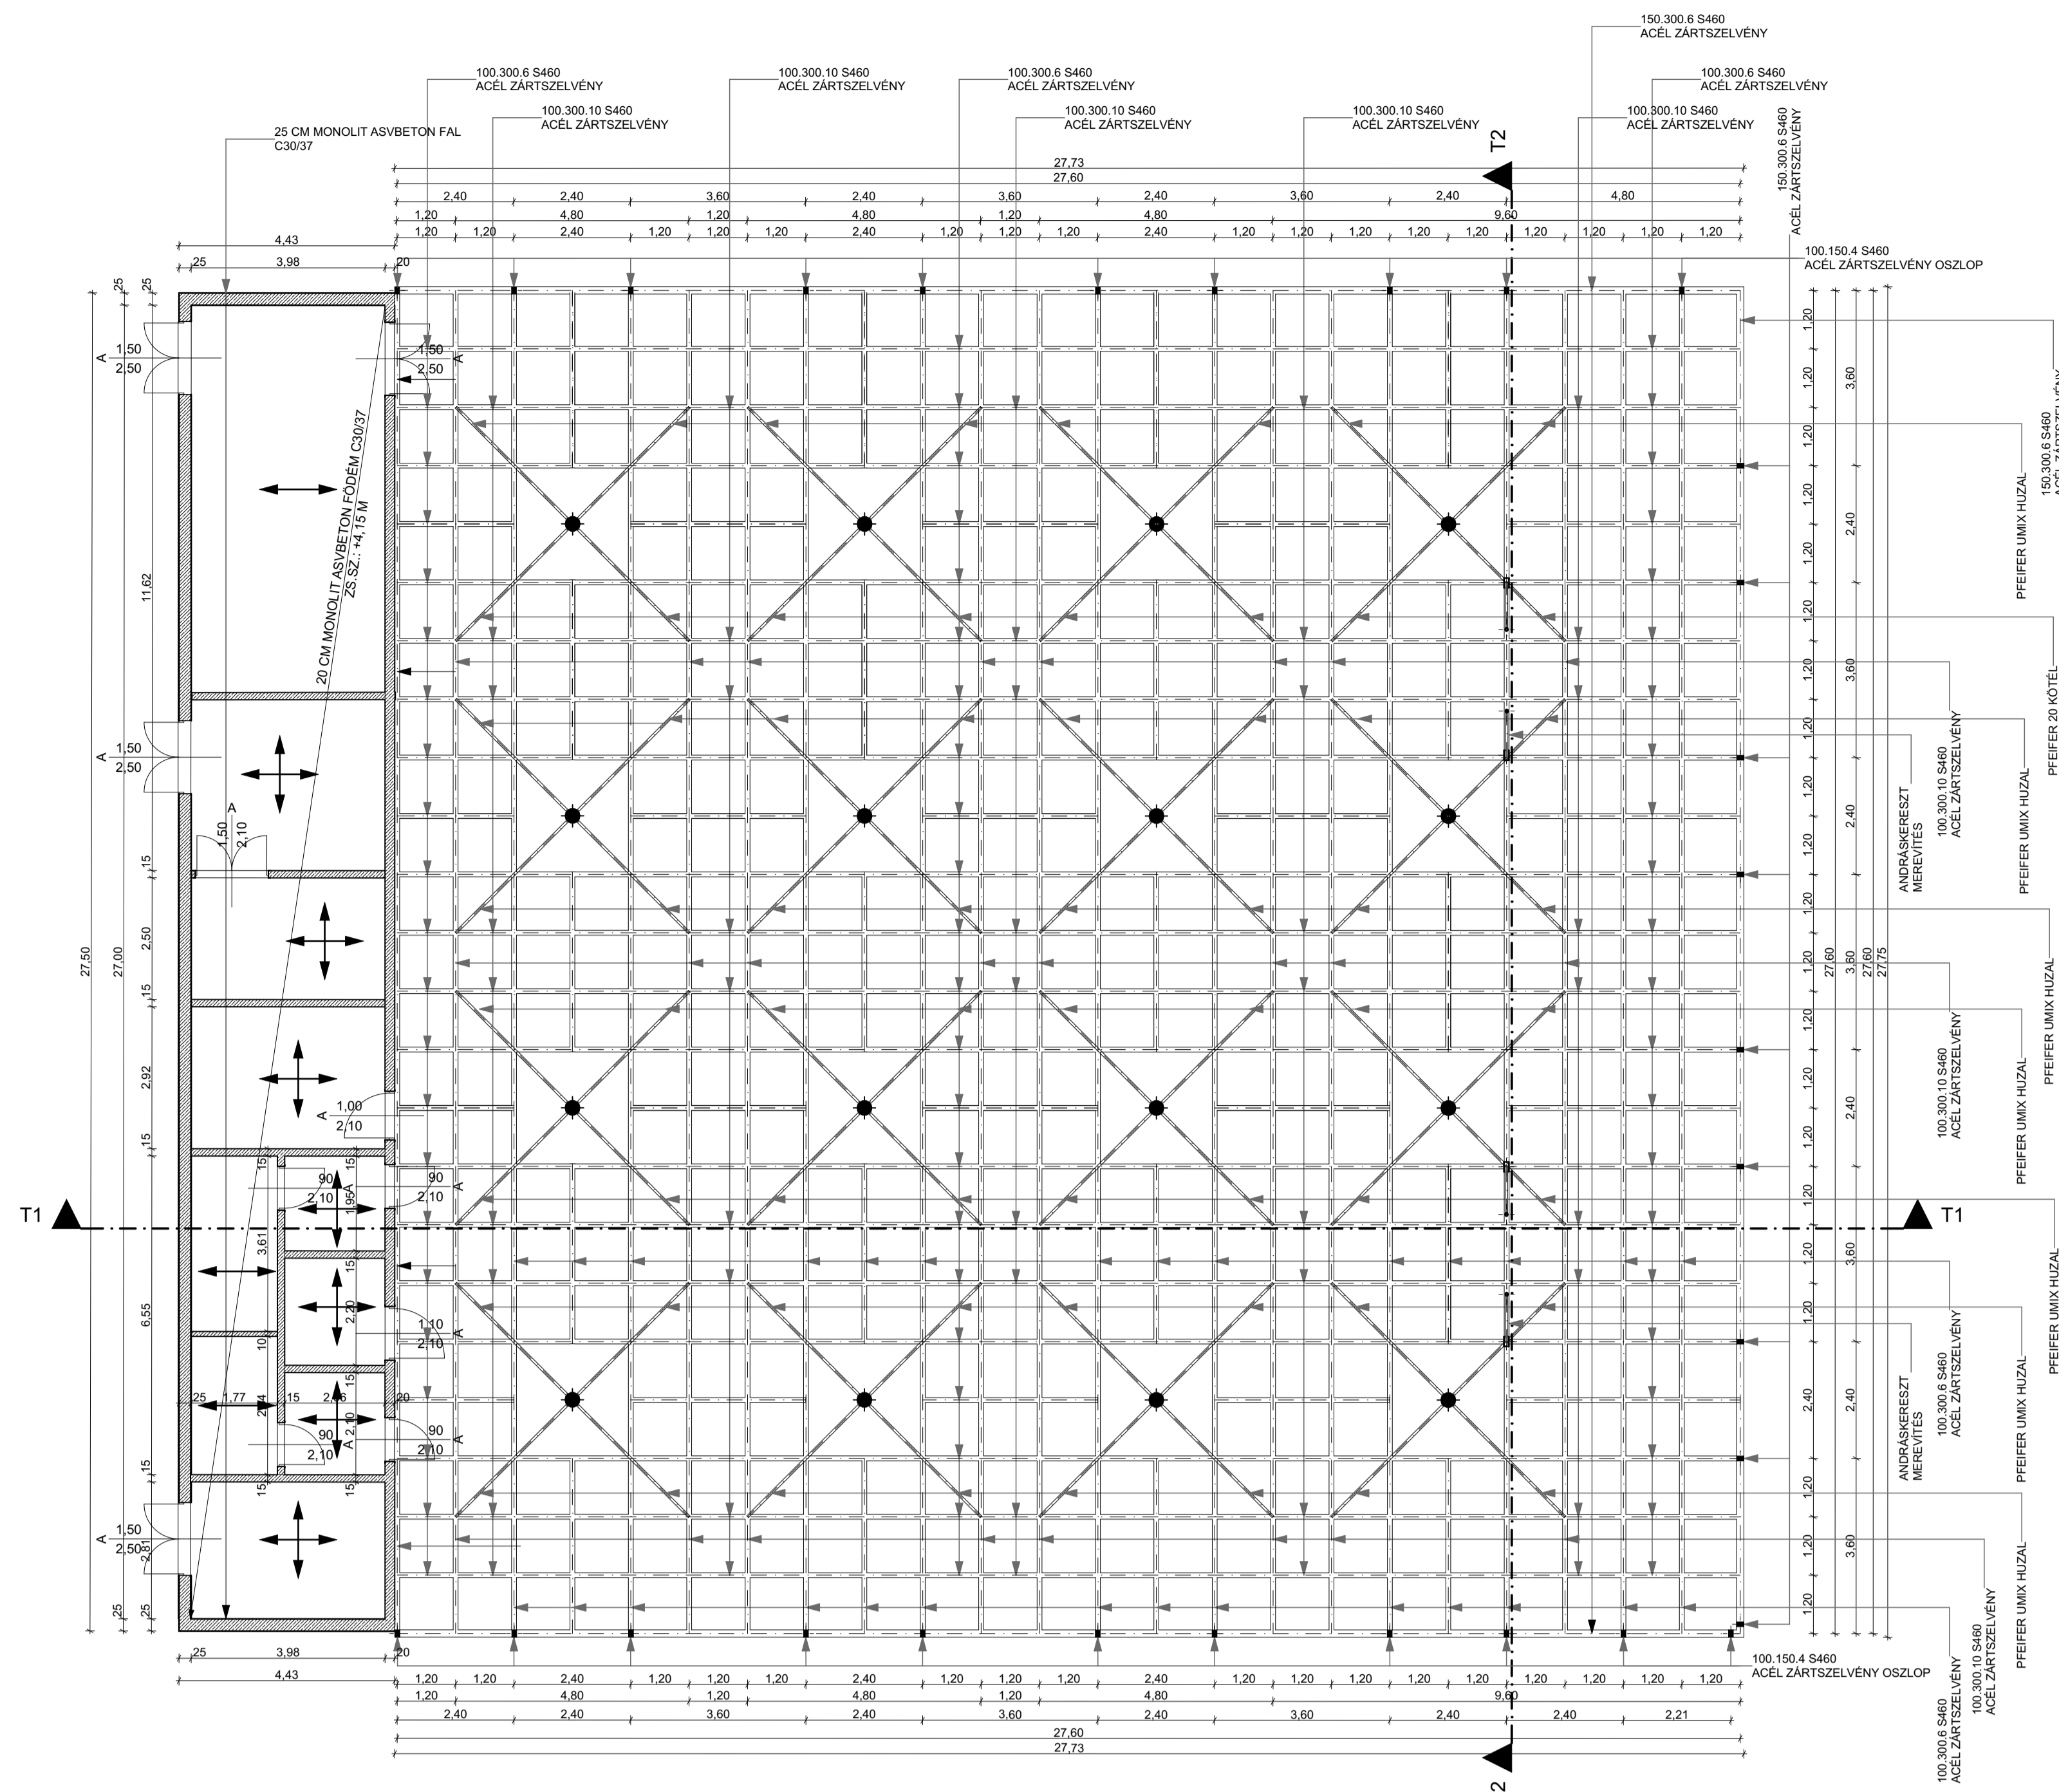

FUNKCIÓSÉMA ALAPRAJZ

NYITÁS AZ ÁLLATKERT IRÁNYÁBA

ALAPRAJZ M=1:100

B-B METSZET M=1:50

A-A METSZET M=1:100

- TERMETT TALAJ
- FOMORITETT TALAJ
- VISSZATÖLTÖTT TALAJ
- ZÖLD NÖVÉNYZET
- KÖZETGYÁRTÓ HŐSZIGTELES
- XPS HŐSZIGTELES
- PIR HŐSZIGTELES
- VASBETON
- HABVETON
- KAVICS

HÖMLOKZATI RÉSZMETSZET M=1:20

DK-I HOMLOKZAT M=1:100

HOMLOKZATI RÉSZNÉZET M=1:20

ÉNY-I HOMLOKZAT M=1:100

ÉK-I HOMLOKZAT M=1:100

DNY-I HOMLOKZAT M=1:100

SZERKEZETI ALAPRAJZ M=1:100

SZERKEZETI METSZET T1 M=1:100