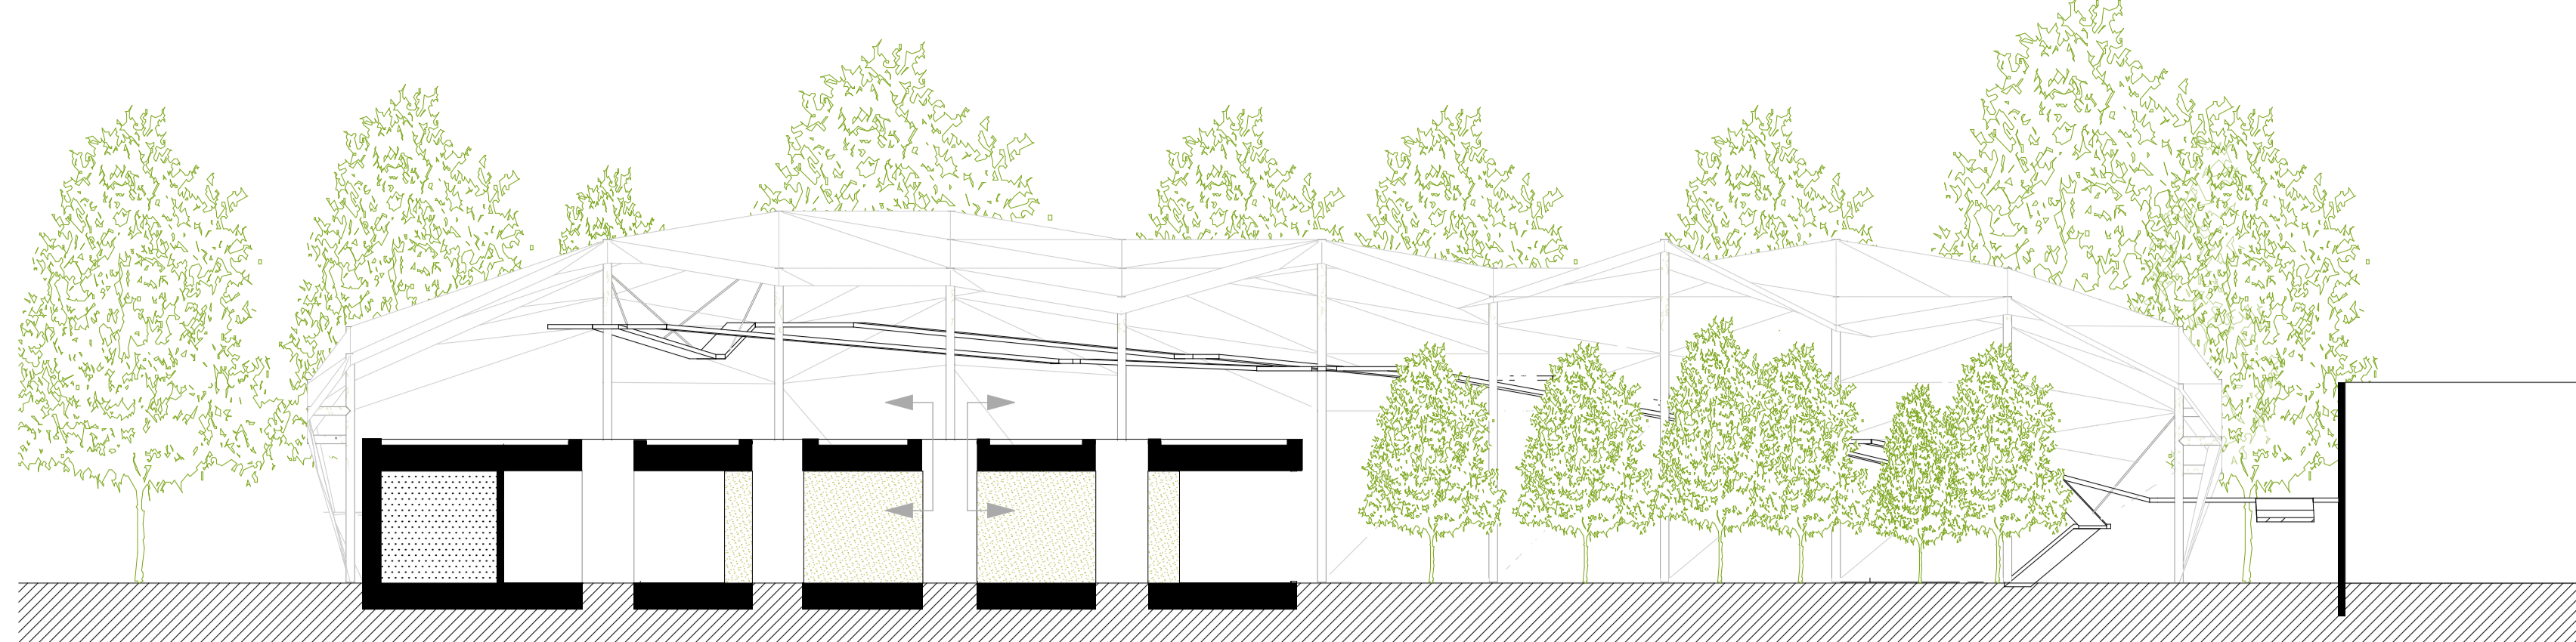

ZÖLD PIRAMIS

ZÖLD PIRAMIS BELSŐ

JÉGKORSZAK - TERVEZETT

ÁLLATKERTI MODELLEK

HAGYOMÁNYOS

AZ ÁLLATOK KETRECEKBE ÉLNEK. A LÁTOGATÓK SZABADON MOZOGHATNAK AZ EGYES KETRECEK KÖZÖTT, KIVÜLRŐL SZEMLÉLHETIK ŐKET.

SZAFARI

□ SZABAD, ERDŐS TERÜLET
■ ÁLLATTARTÓ ÉPÜLET
■ ÁLLATBEMUTATÓ ÉPÜLET
■ HASZNÁLATON KIVÜLI ÉPÜLET

KIFUTÓK M=1:2500

□ SZABAD, ERDŐS TERÜLET
■ SÚRÚ NÖVÉNYZETŰ KIFUTÓ
■ RITKÁS NÖVÉNYZETŰ KIFUTÓ
■ HASZNÁLATON KIVÜLI ÉPÜLET

TEMATIKA M=1:2500

■ SARKVIDÉK
■ ÁZSIA
■ AFRIKA
■ AUSZTRÁLIA
■ EURÓPA
■ AMERIKA

HELYSZÍNRAJZ, BEÉPÍTÉS M=1:500

- KIFUTÓ
- ERDŐS TERÜLET
- SZOMSZÉD ZÖLDTERÜLET
- GYALOG/GAZDASÁGI ÚT
- ÉLMÉNYÚT
- KÜLSŐ RÖPDE
- ÚJ ÉPÜLET

FUNKCIÓSÉMA METSZETEK

- ÉLMÉNYÚTVONAL
- MADARAK RÖPNYÍLÁSA
- LÁTOGATÓTÉR
- BELSŐ RÖPDE
- KISZGÁLÓ RÉSZ

ZÖLDTERÜLET

ÉPÜLETEK

KIFUTÓK

TEMATIKA

INTENZÍV FÁSÍTÁS SZOMSZÉD FELÉ ZÖLD KERET MEGTEREMTÉSE

INTENZÍV FÁSÍTÁS SZOMSZÉD FELÉ ZÖLD KERET MEGTEREMTÉSE