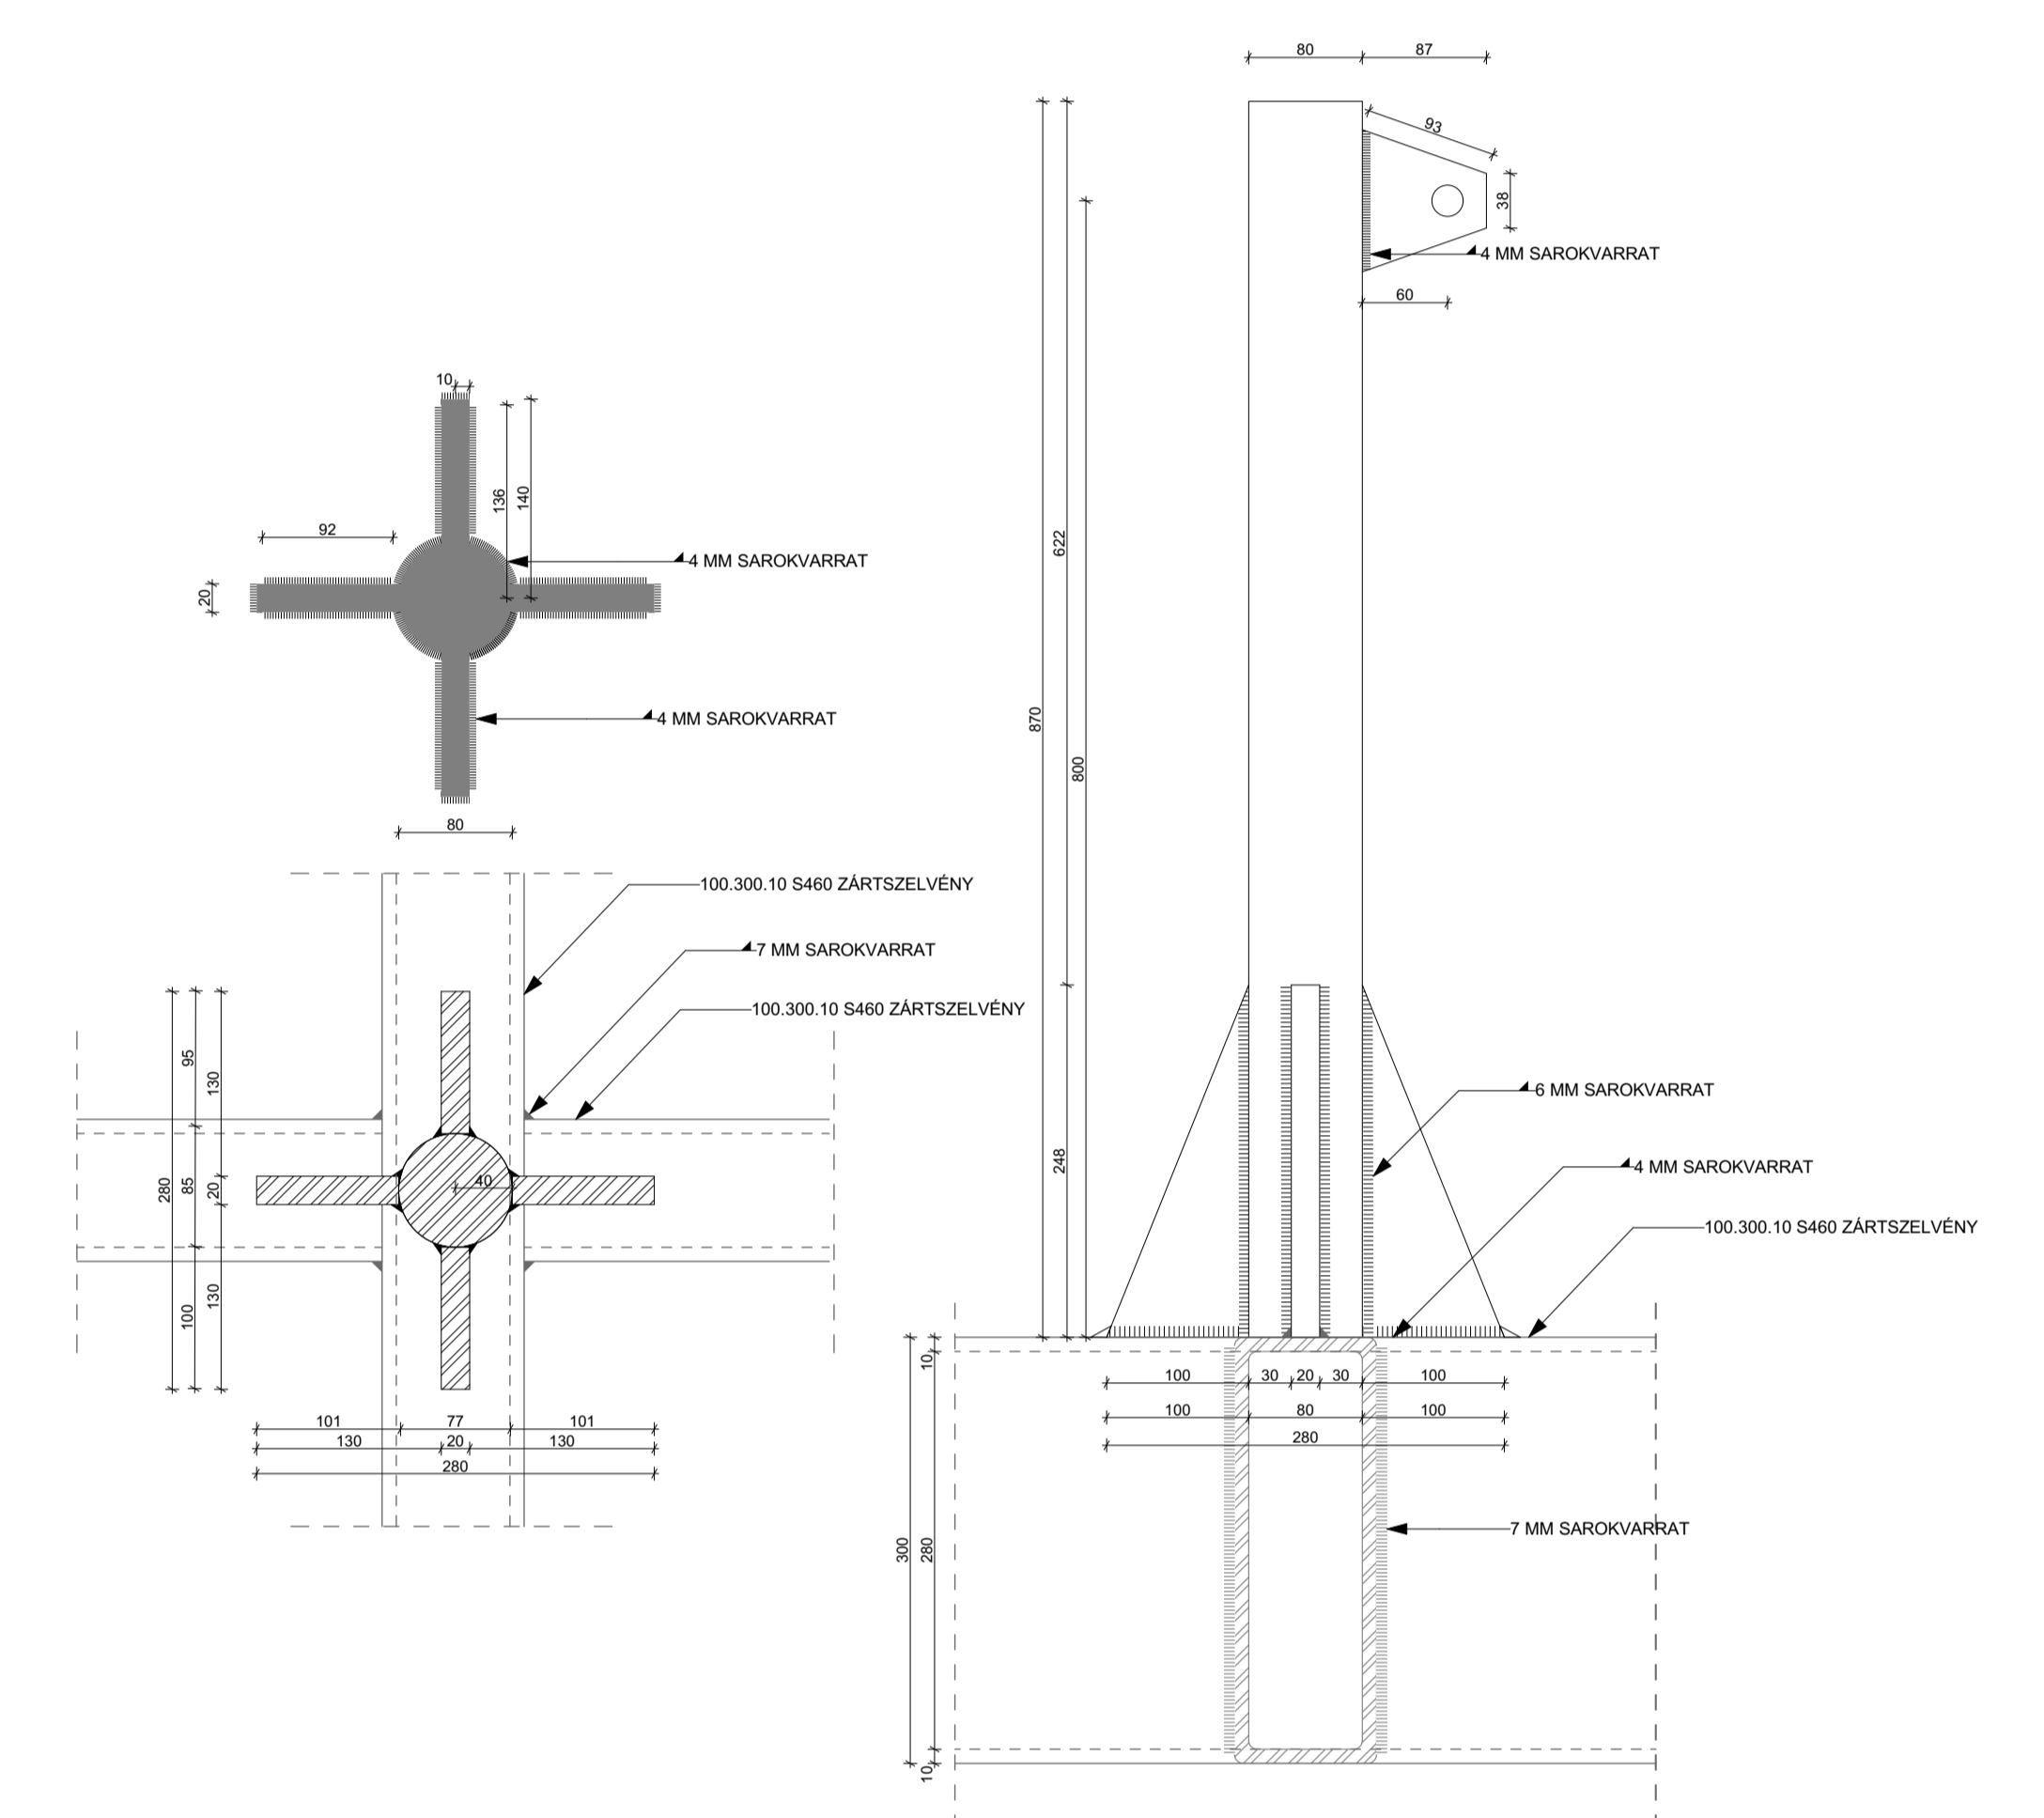

SZERKEZETI METSZET T2 M=1:100

AUDI CANTEEN FÜGGESZTETT SZERKEZET

AUDI CANTEEN FÜGGESZTETT SZERKEZET

AUDI CANTEEN FÜGGESZTETT SZERKEZET

FÜGGESZTŐOSZLOP KIVITELI TERV M=1:5

MAKETT FOTÓK

MELBOURNE ZOO

AVIARY LONDON ZOO

FÜGGESZTŐOSZLOP KAPCSOLAT M=1:10

ATTIKA HOMLOKZAT M=1:10

LÁBAZAT - BELSŐ ÁTRIUM M=1:10

LÁBAZAT HOMLOKZAT M=1:10

ÁTRIUMI METSZET M=1:20