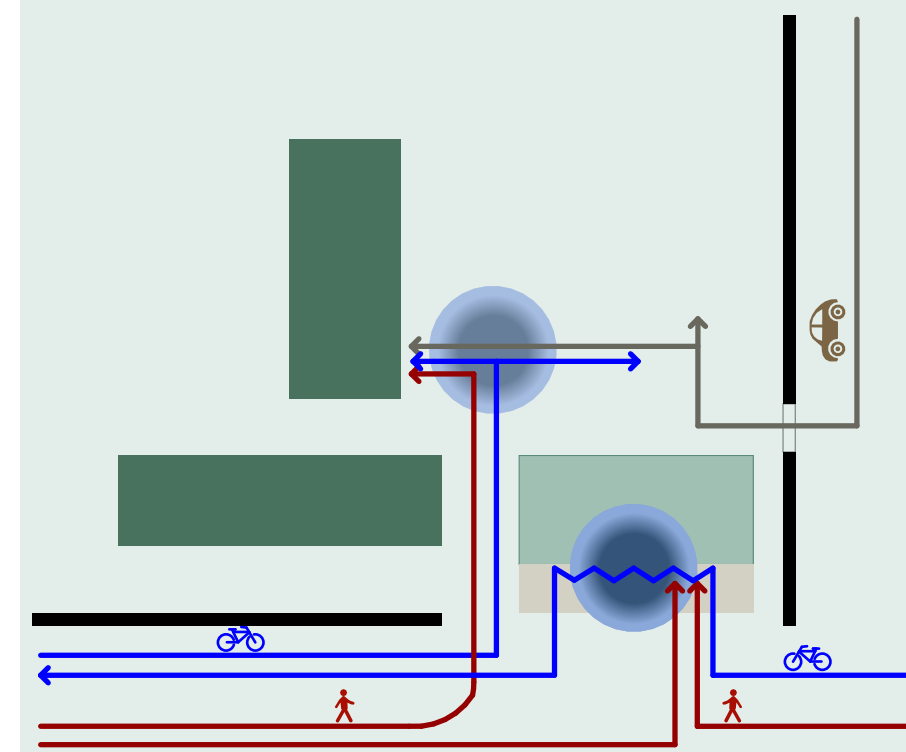

**Bsc Diploma  
Horváth Bernadett**

Bsc Diploma  
Horváth Bernadett  
**HELYSZÍN**

KERÉKPÁRÚT

TÚRAÚTVONAL

VÍZITÚRA

Bsc Diploma  
Horváth Bernadett

## KONCEPCIÓ

Bsc Diploma  
Horváth Bernadett

**BEÉPÍTÉS**  
**M=1:500**

**FSZ. ALAPRAJZ**  
**M=1:100**

A ÉPÜLET

Recepció	23,10 m <sup>2</sup>
Közlekedő	24,74 m <sup>2</sup>
Irattár	2,60 m <sup>2</sup>
Szem. Mosdó	3,06 m <sup>2</sup>
Ak.m. szoba	14,18 m <sup>2</sup>
Fürdőszoba	5,70 m <sup>2</sup>
Szoba	13,68 m <sup>2</sup>
Fürdőszoba	2,88 m <sup>2</sup>
Szoba	13,68 m <sup>2</sup>
Fürdőszoba	2,88 m <sup>2</sup>
Terasz	31,34 m <sup>2</sup>