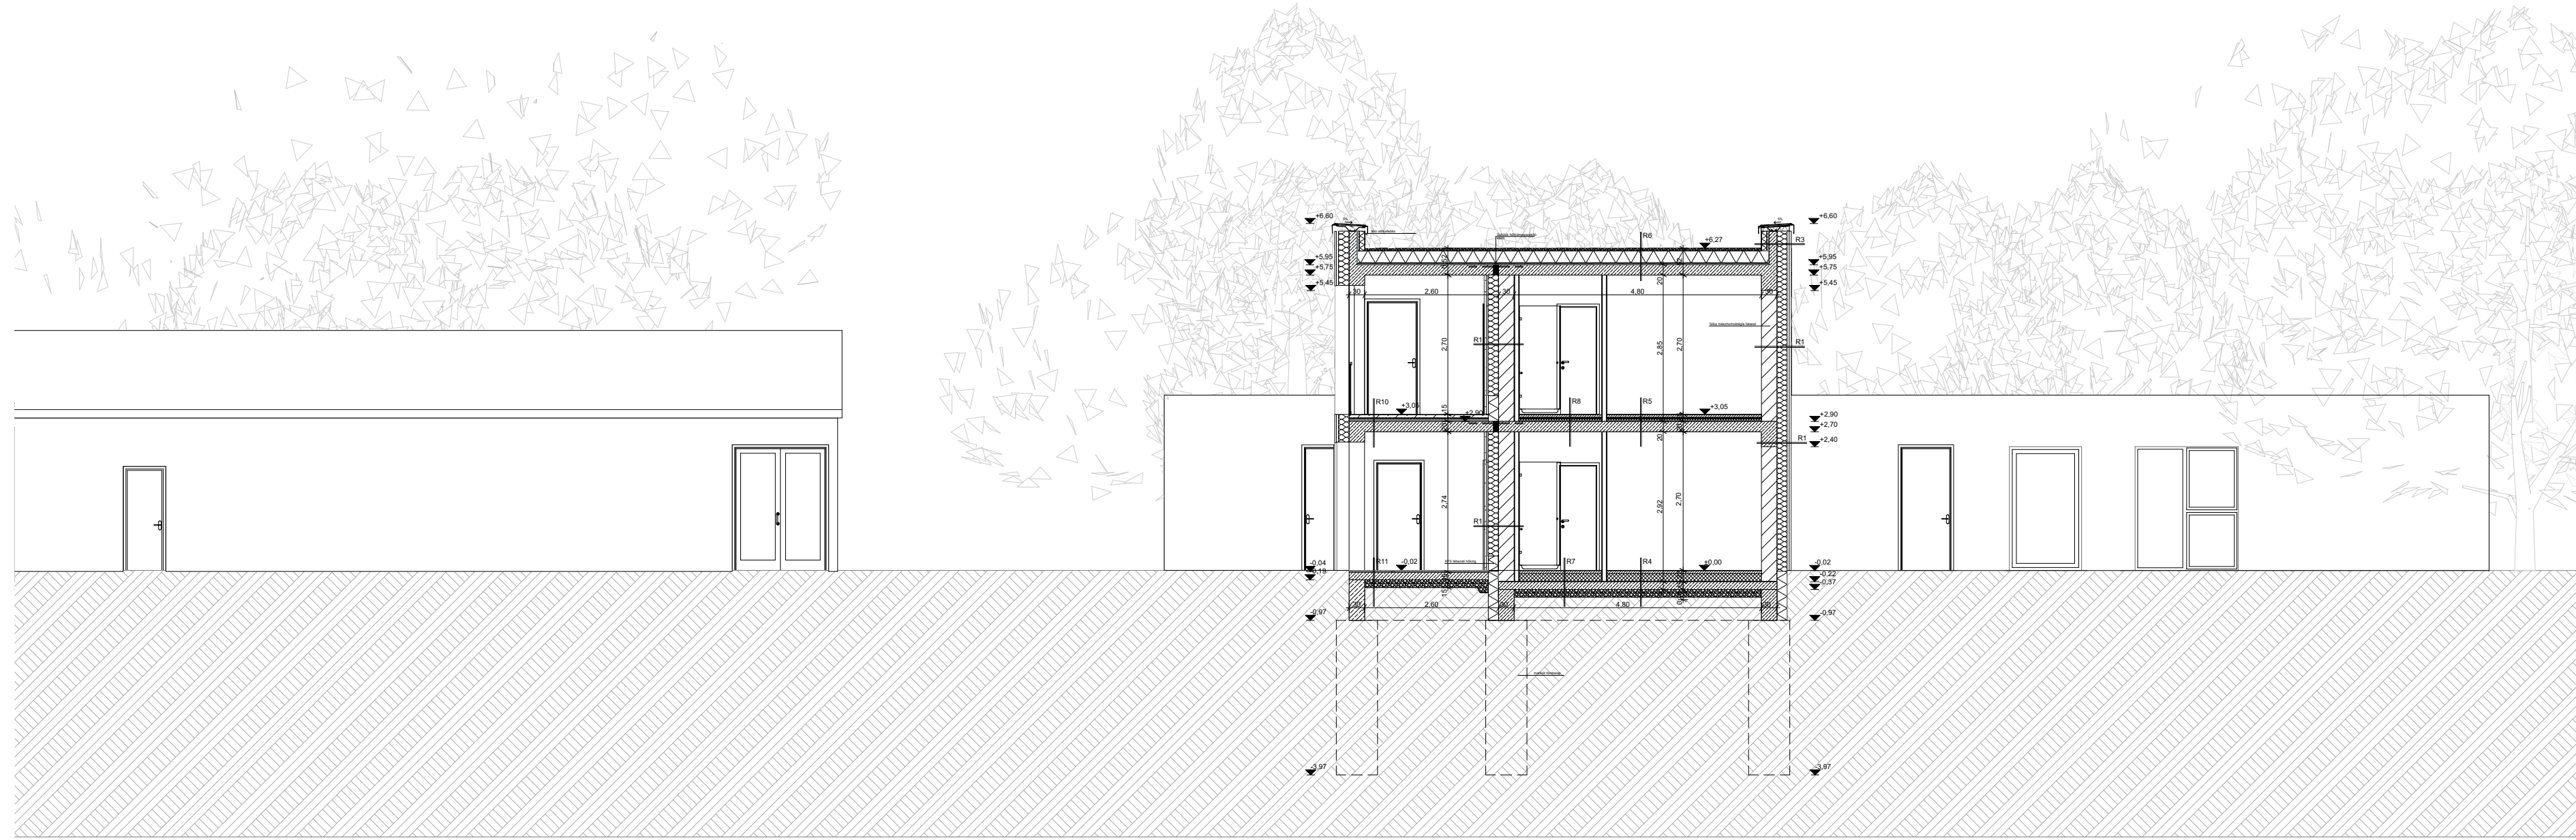

Bsc Diploma
Horváth Bernadett

METSZETEK
M=1:100