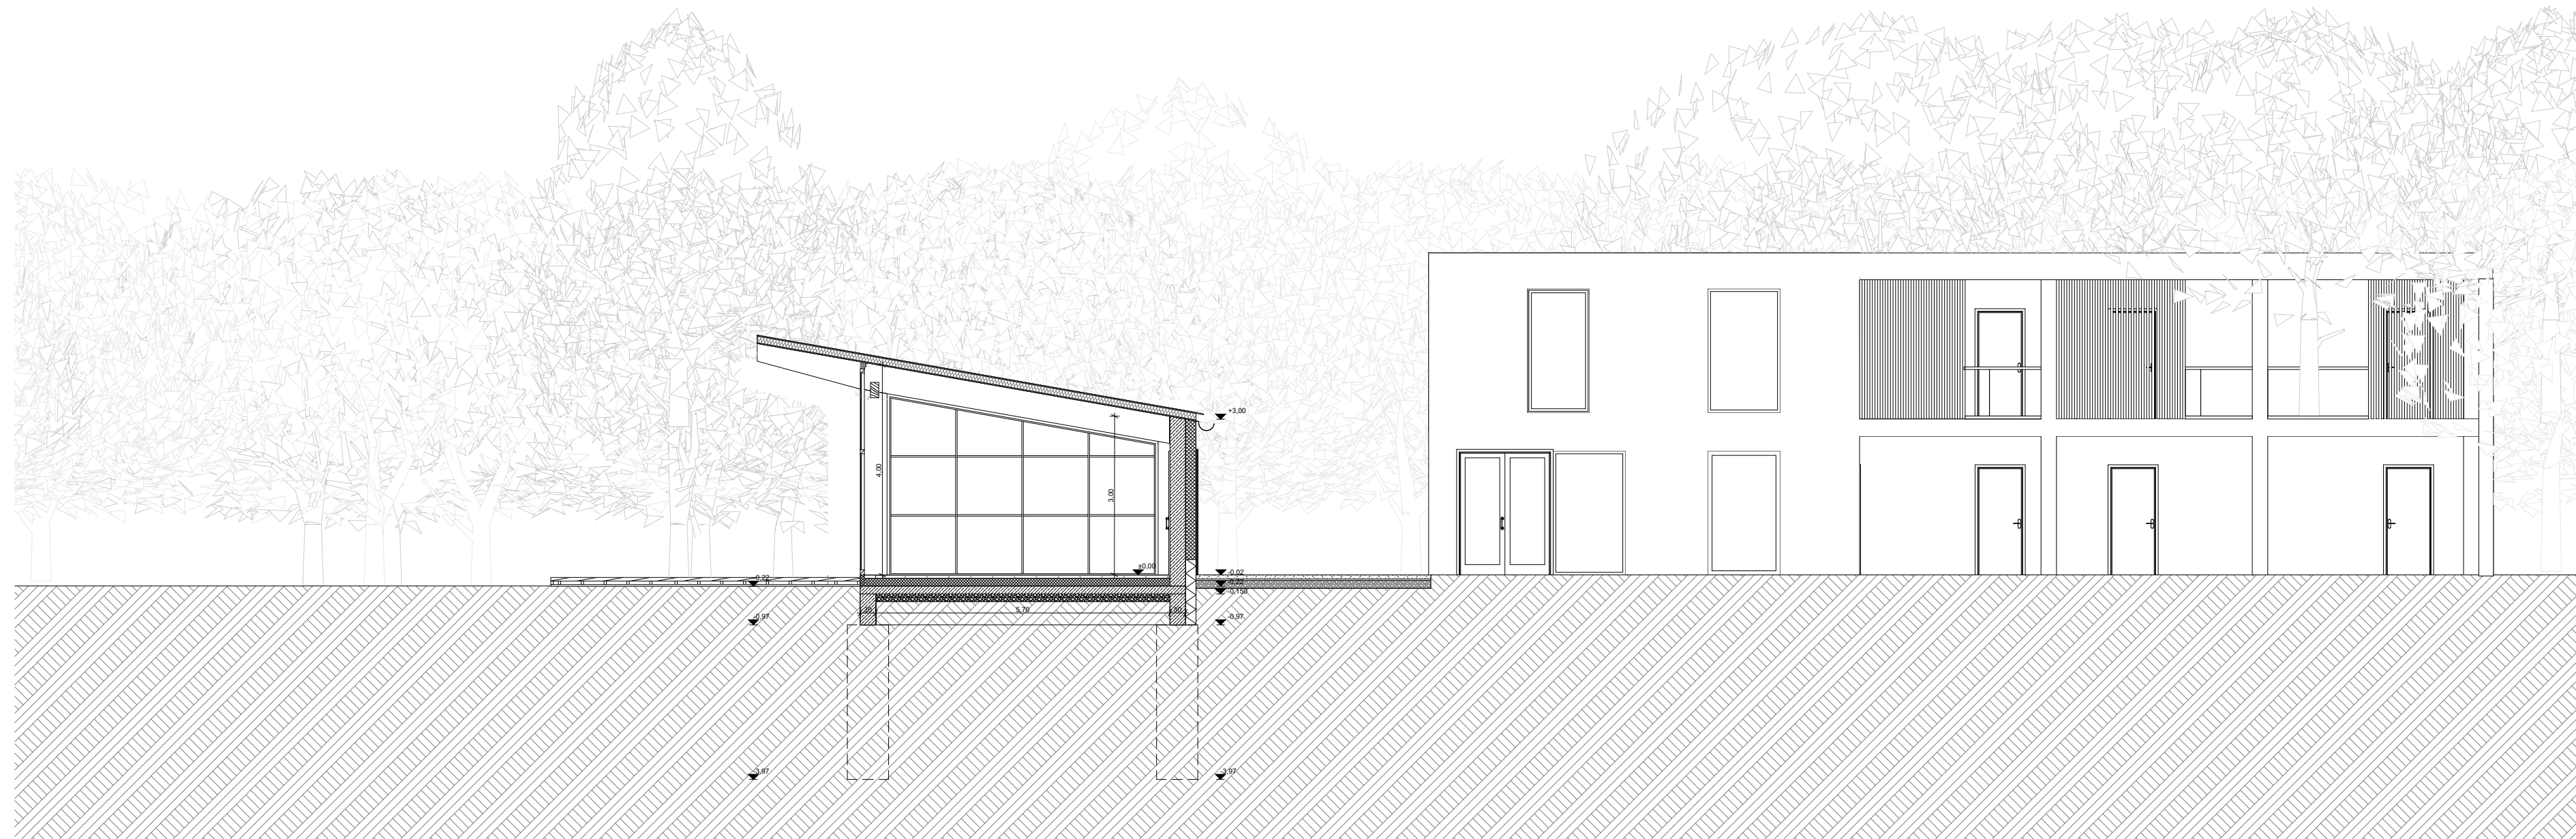

Bsc Diploma
Horváth Bernadett

METSZETEK
M=1:100