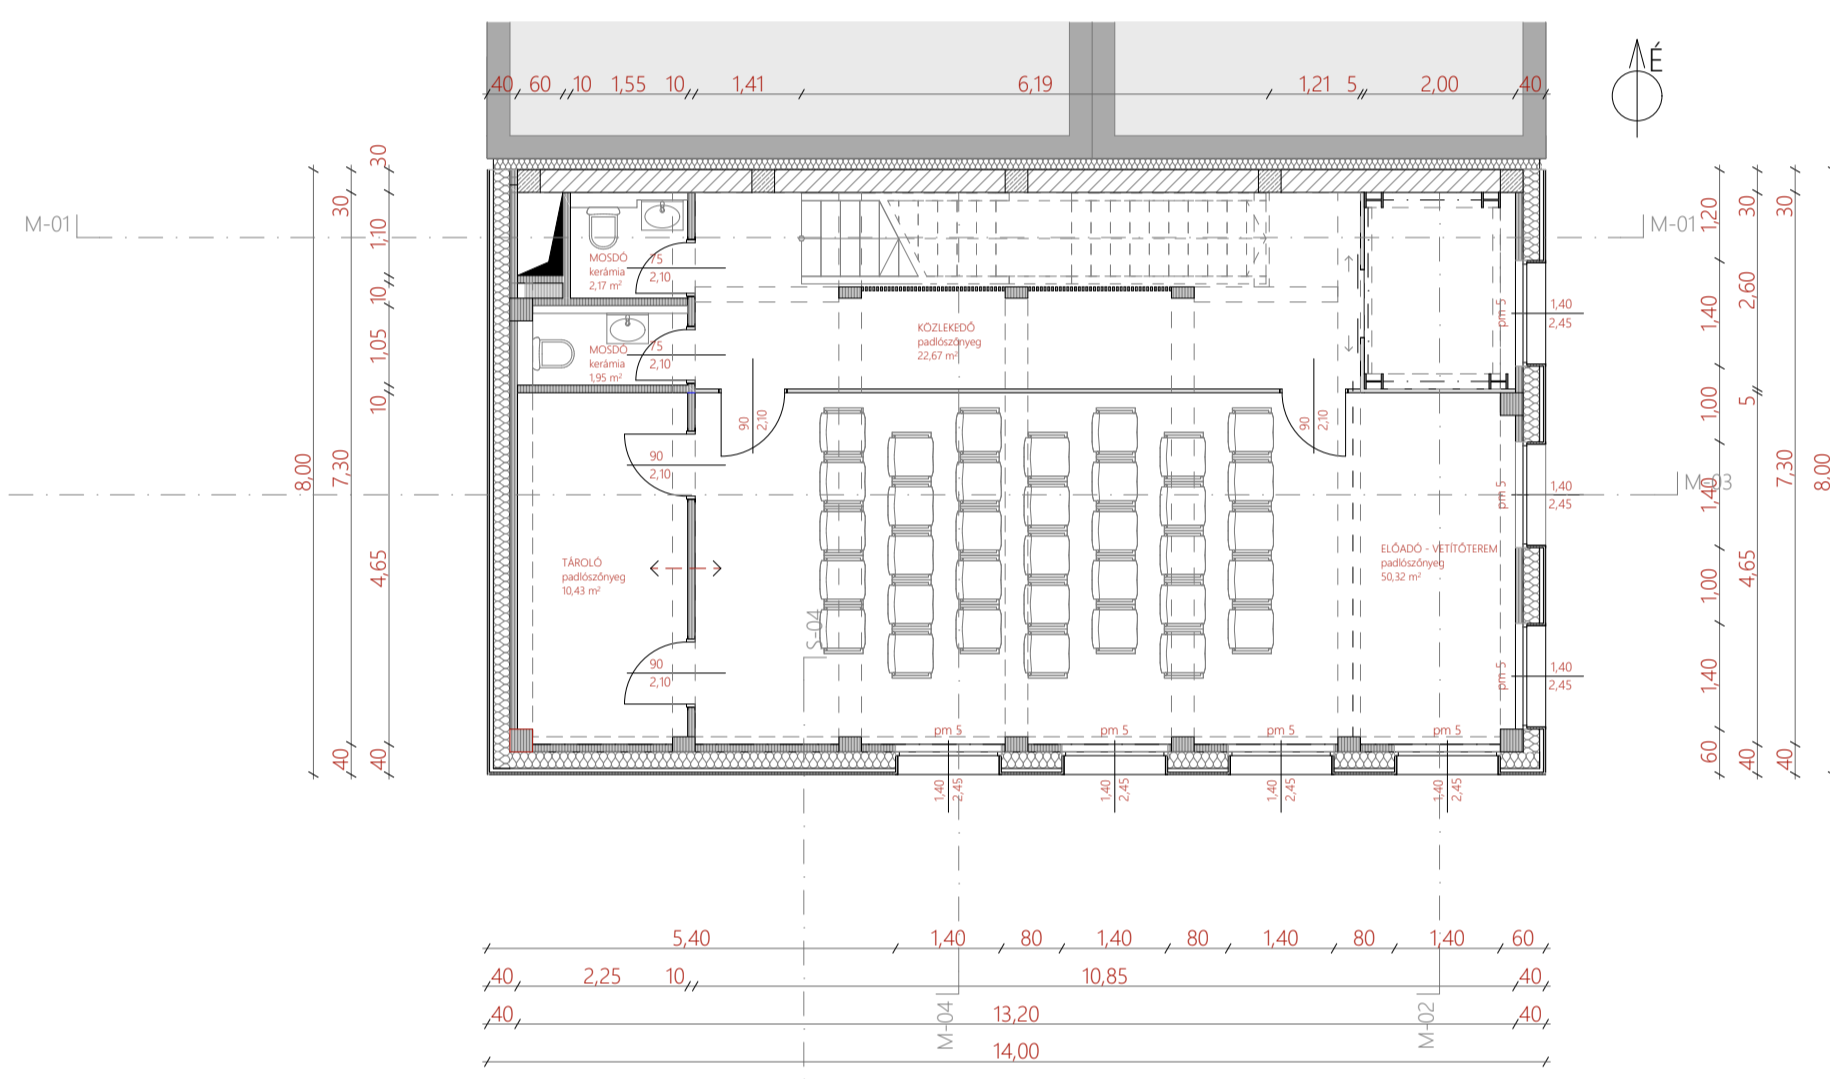

DIPLOMA - URB - 2020 KÖZÖSSÉGI IRODA ÉS KÉPZÉSI KÖZPONT MILASSIN LUCA 4. EMELET ALAPRAJZ - 1:100