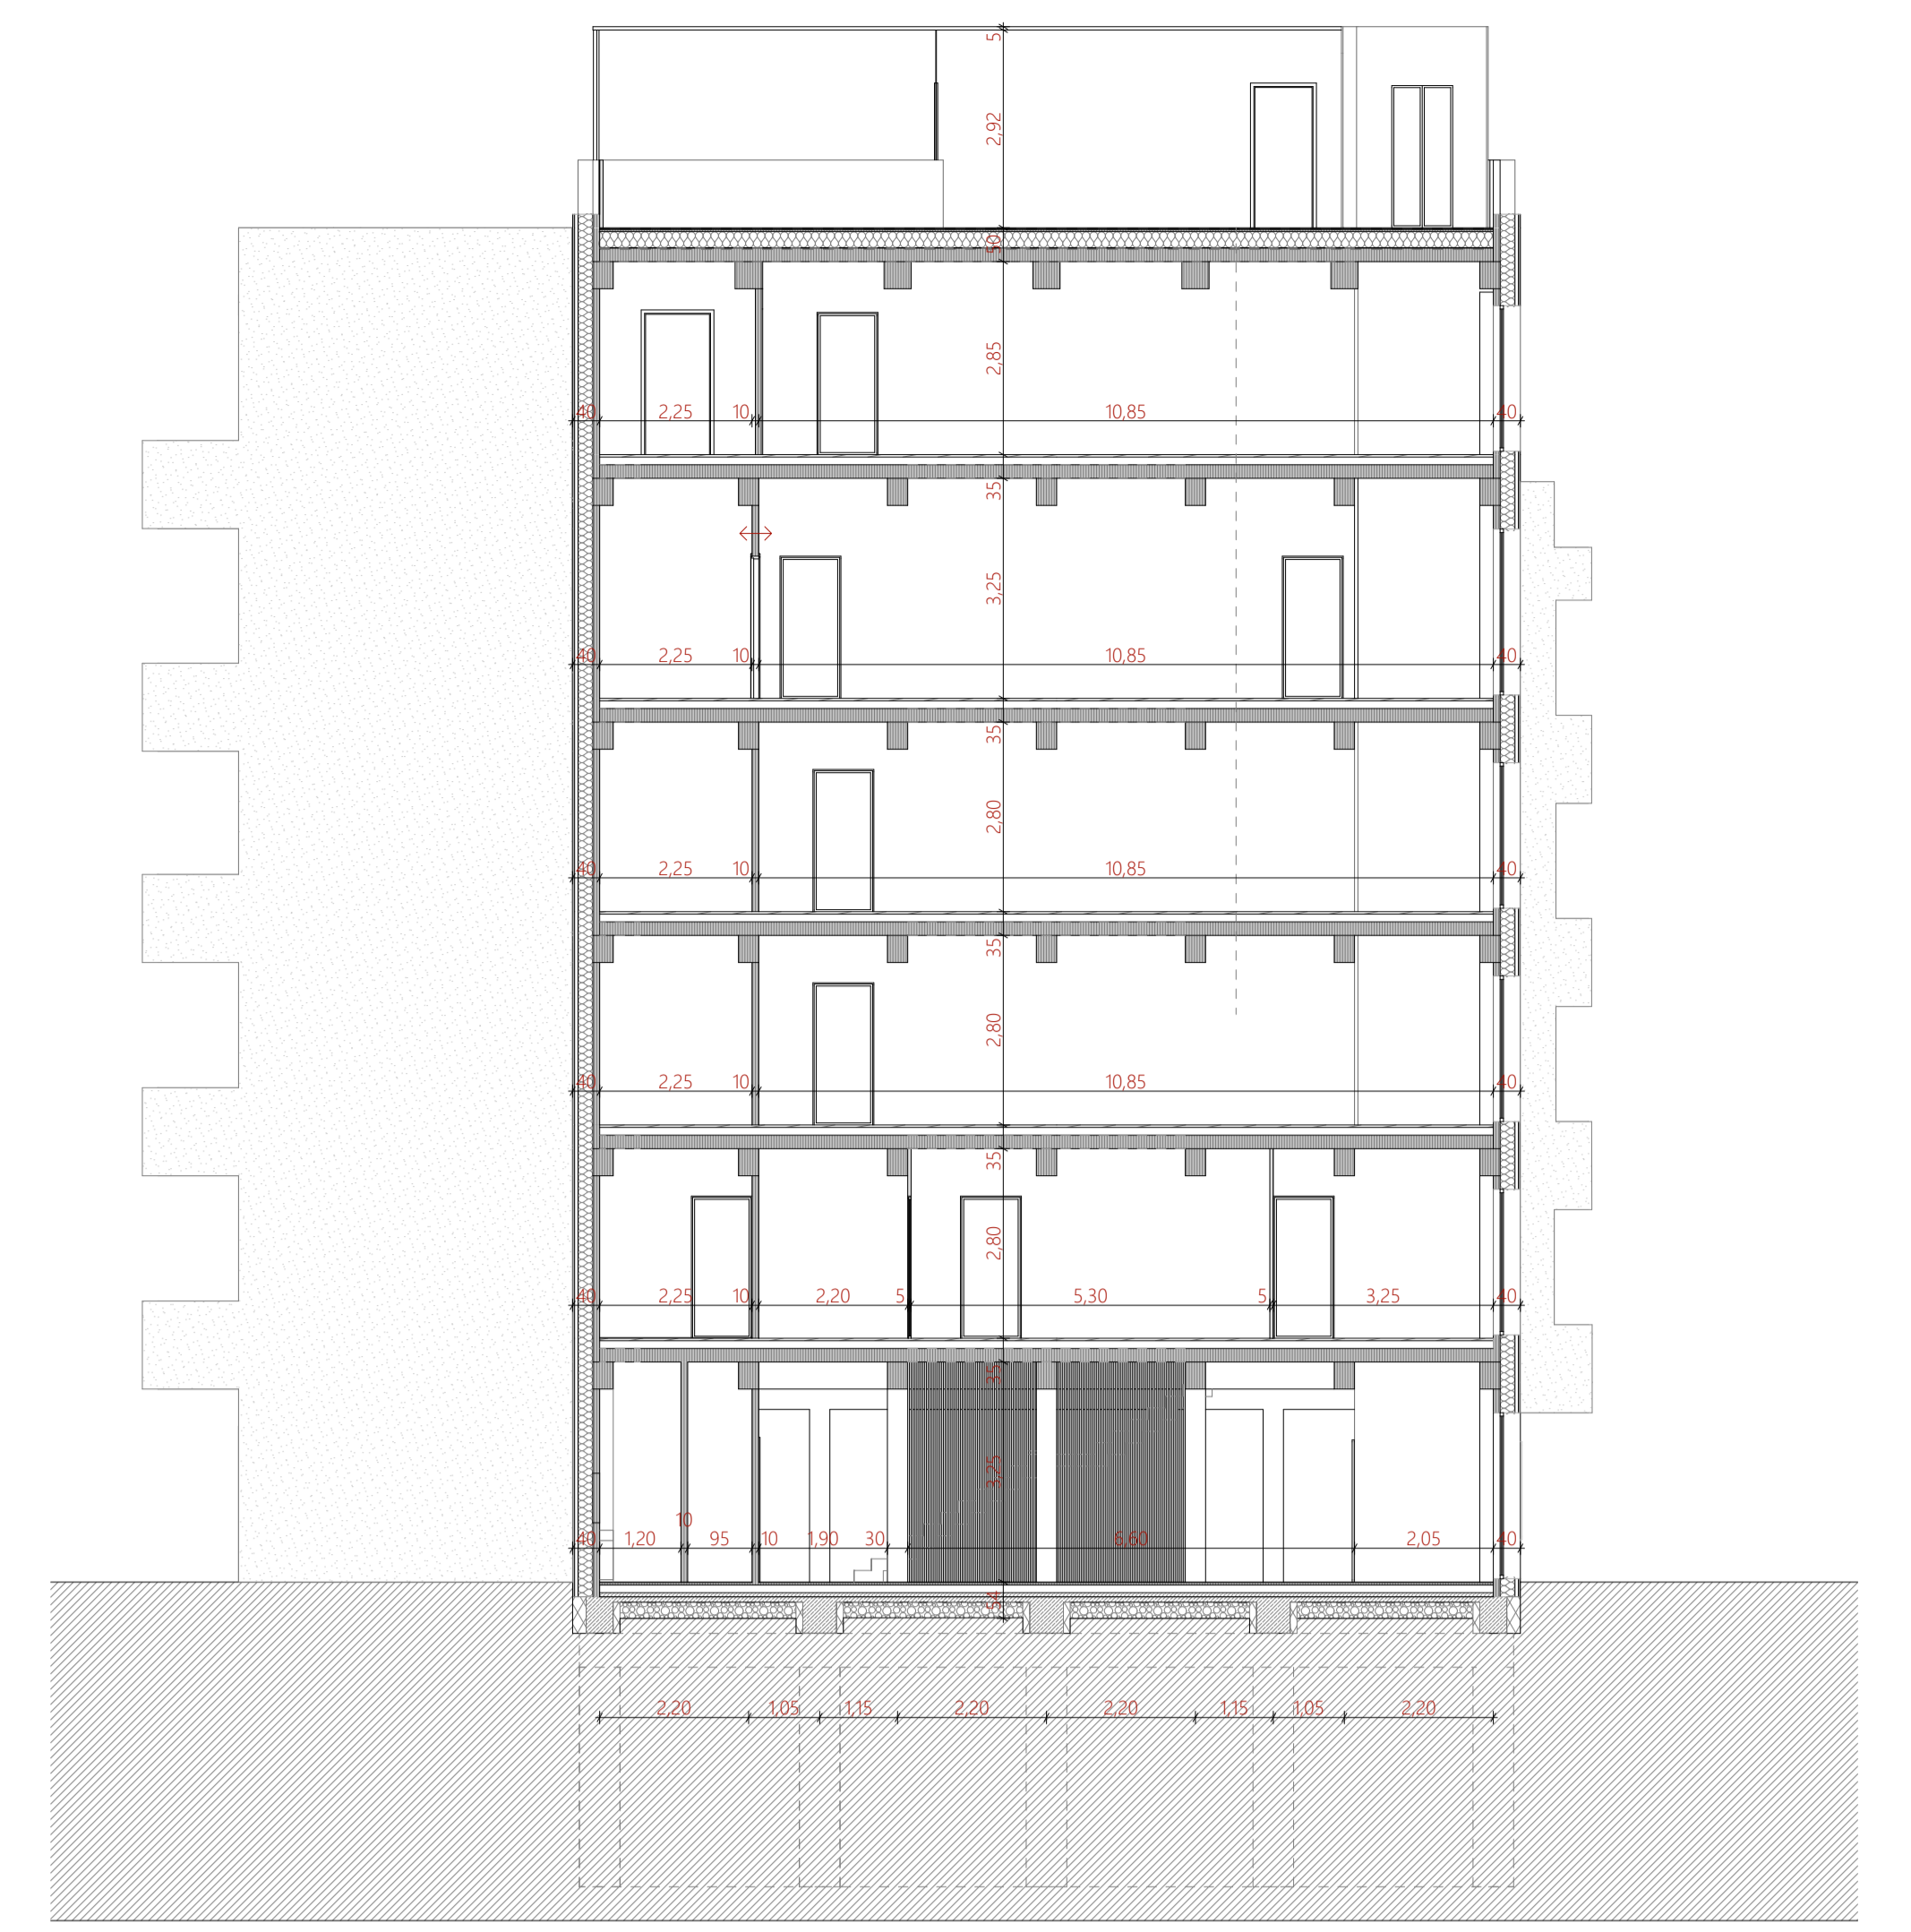

DIPLOMA - URB - 2020 KOZSSEGI IRODA ES KEPZESI KOZPONT MILASSIN LUCA HOSSZMETSZET ALT. HELYEN - 1:100