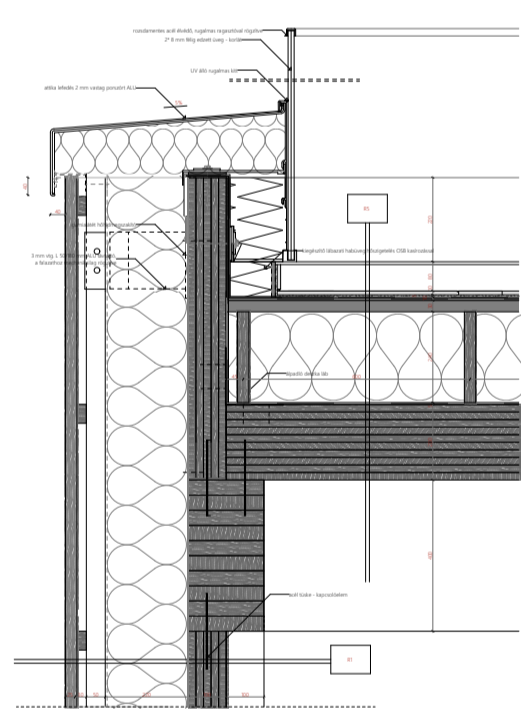

DIPLOMA - URB - 2020 KÖZÖSSÉGI IRODA ÉS KÉPZÉSI KÖZPONT MILASSIN LUCA 5. EMELET ALAPRAJZ - 1:100

DIPLOMA - URB - 2020 KÖZÖSSÉGI IRODA ÉS KÉPZÉSI KÖZPONT MILASSIN LUCA TETŐ ALAPRAJZ - 1:100

DIPLOMA - URB - 2020 KOZSSEGI IRODA ES KEPZESI KOZPONT MILASSIN LUCA HOSSZMETSZET LÉPCSŐN - 1:100