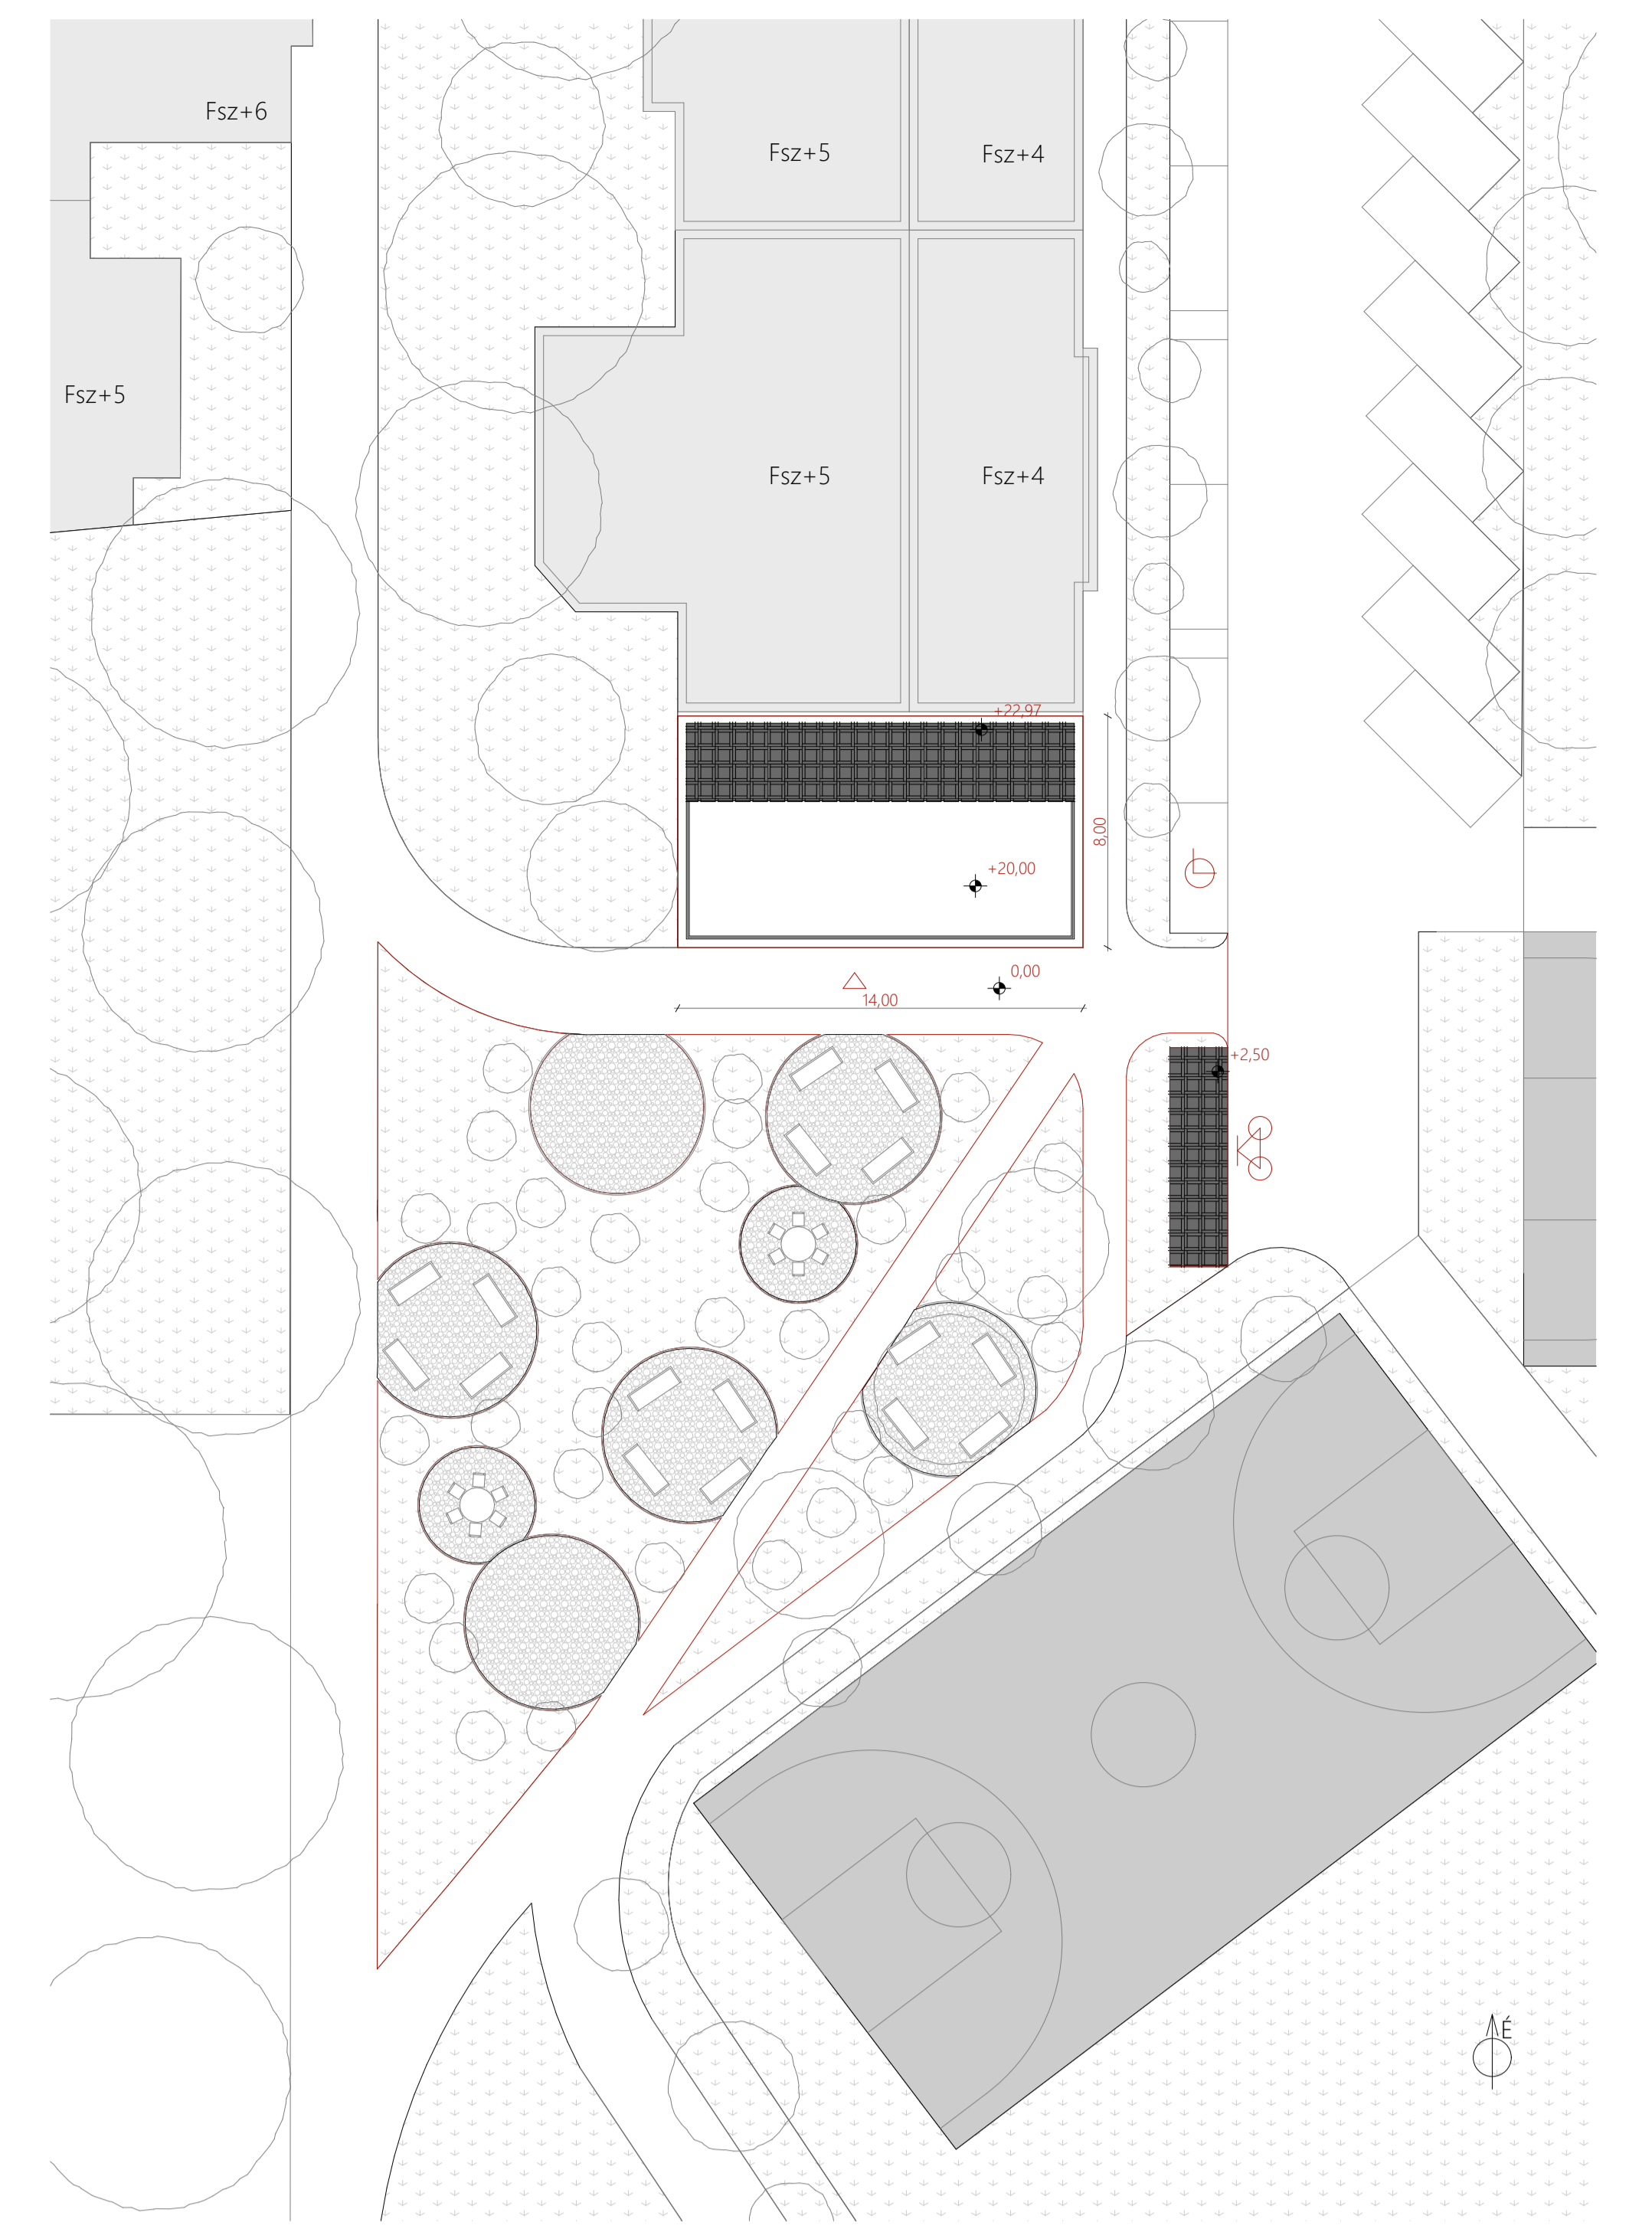

Egy nyelviskola hálózati központi iroda és képzési központjának otthonát adó székháza. Közösségi tereivel erősíti a csapatszellemet, a közös munka érzetét. Elvonuló szobák biztosítják a nyugodt munkavégzést, amikor arra van szükség.

A tervezési program fontos szempontja a környezetvédelem, mely a nyelvi intézet saját küldetése is. Az építési helyszín egy 14 x 8 m alapterületű, egy garázsblokk bontása utána maradó telek.

DIPLOMA - URB - 2020 KÖZÖSSÉGI IRODA ÉS KÉPZÉSI KÖZPONT MILASSIN LUCA FÖLDSZINTI ALAPRAJZ - 1:100

DIPLOMA - URB - 2020 KÖZÖSSÉGI IRODA ÉS KÉPZÉSI KÖZPONT MILASSIN LUCA 1. EMELET ALAPRAJZ - 1:100

DIPLOMA - URB - 2020 KÖZÖSSÉGI IRODA ÉS KÉPZÉSI KÖZPONT MILASSIN LUCA 2. ÉS 3. EMELET ALAPRAJZ - 1:100

DIPLOMA - URB - 2020 KÖZÖSSÉGI IRODA ÉS KÉPZÉSI KÖZPONT MILASSIN LUCA 4. EMELET ALAPRAJZ - 1:100

DIPLOMA - URB - 2020 KÖZÖSSÉGI IRODA ÉS KÉPZÉSI KÖZPONT MILASSIN LUCA 5. EMELET ALAPRAJZ - 1:100

DIPLOMA - URB - 2020 KÖZÖSSÉGI IRODA ÉS KÉPZÉSI KÖZPONT MILASSIN LUCA TETŐ ALAPRAJZ - 1:100

DIPLOMA - URB - 2020 KOZSSEGI IRODA ES KEPZESI KOZPONT MILASSIN LUCA HOSSZMETSZET LÉPCSŐN - 1:100