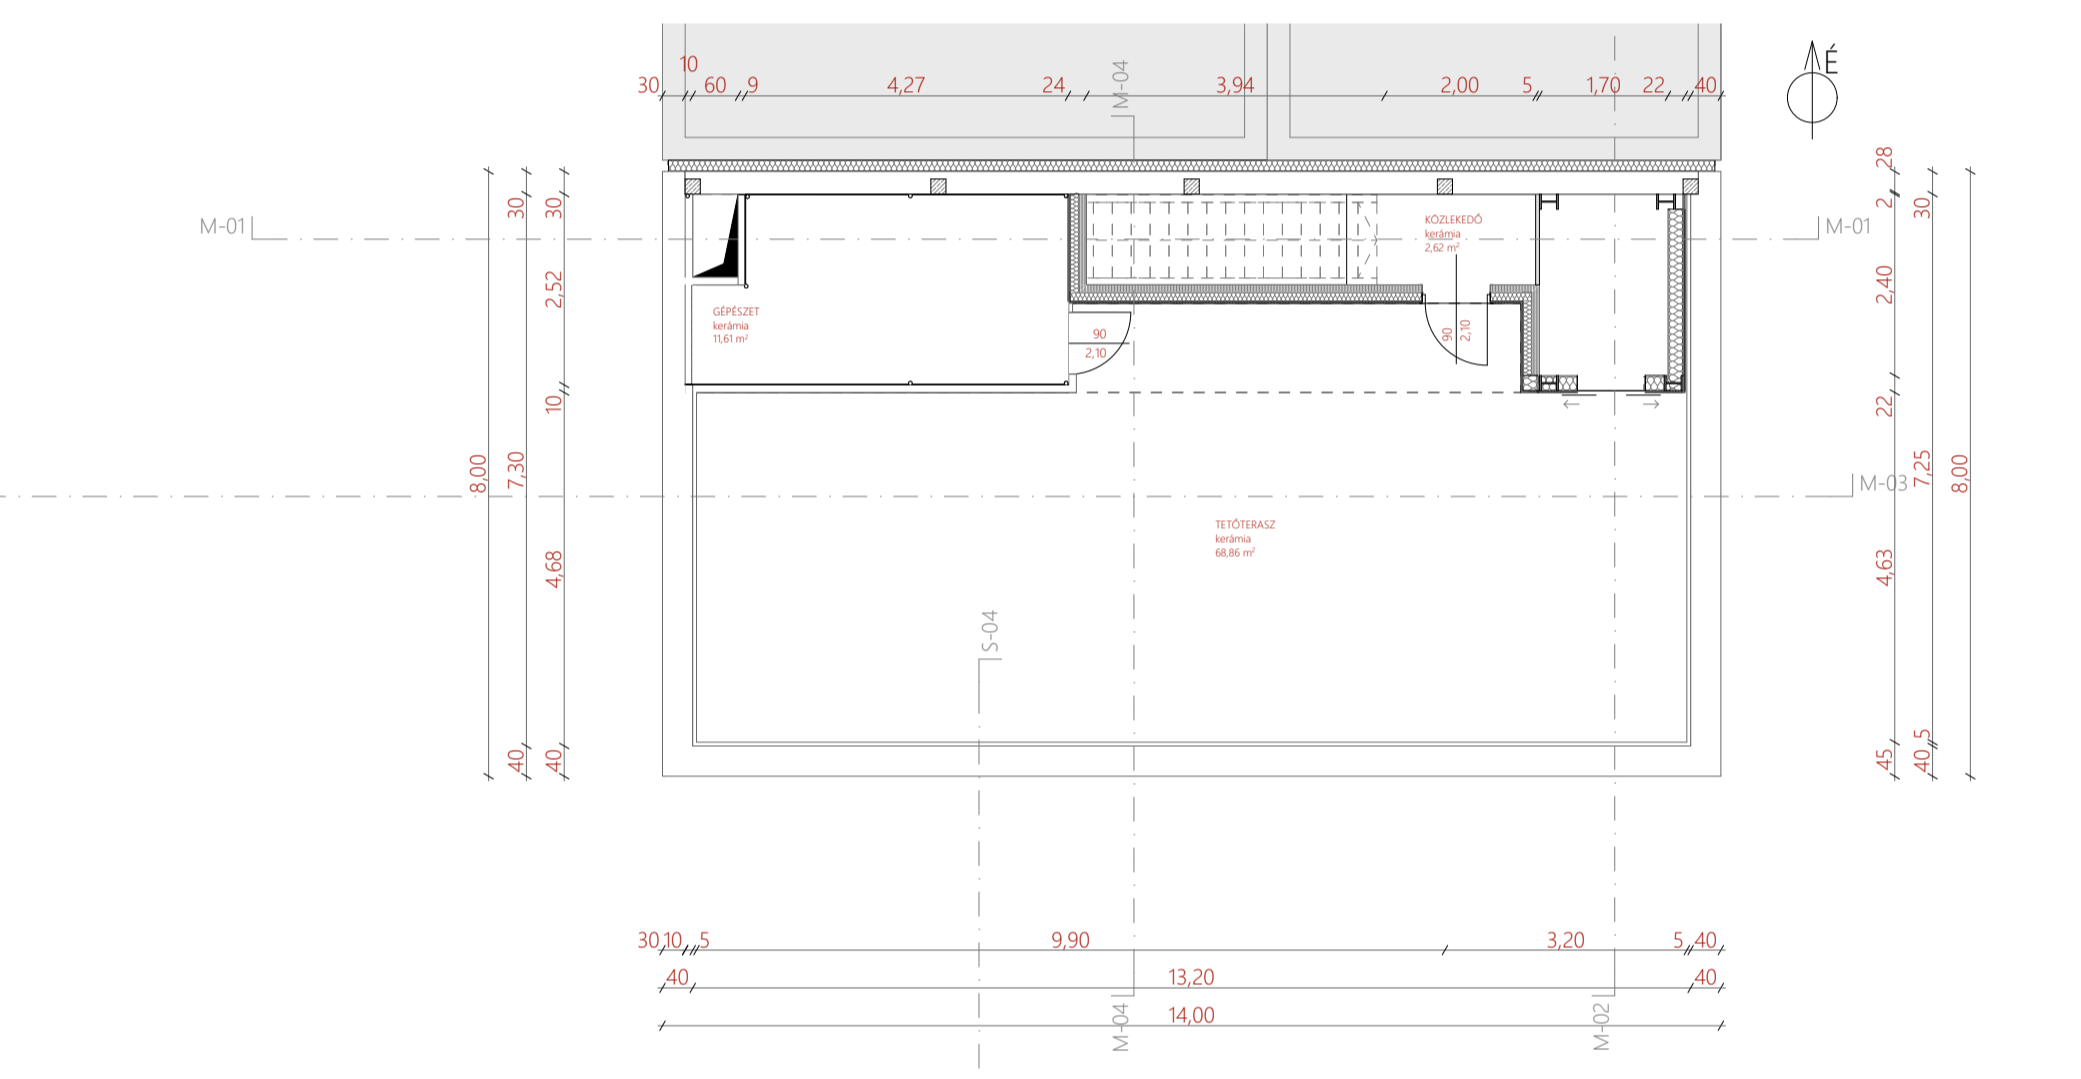

DIPLOMA - URB - 2020 KÖZÖSSÉGI IRODA ÉS KÉPZÉSI KÖZPONT MILASSIN LUCA TETŐ ALAPRAJZ - 1:100