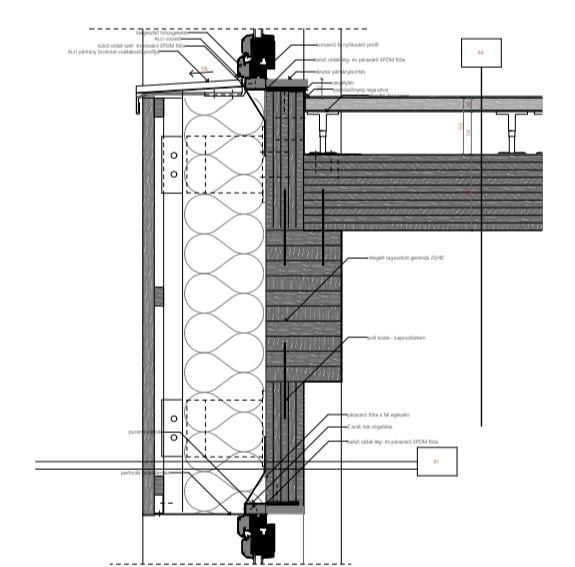

DIPLOMA - URB - 2020 KÖZÖSSÉGI IRODA ÉS KÉPZÉSI KÖZPONT MILASSIN LUCA 5. EMELET ALAPRAJZ - 1:100

DIPLOMA - URB - 2020 KÖZÖSSÉGI IRODA ÉS KÉPZÉSI KÖZPONT MILASSIN LUCA TETŐ ALAPRAJZ - 1:100

DIPLOMA - URB - 2020 KOZSSEGI IRODA ES KEPZESI KOZPONT MILASSIN LUCA HOSSZMETSZET LÉPCSŐN - 1:100