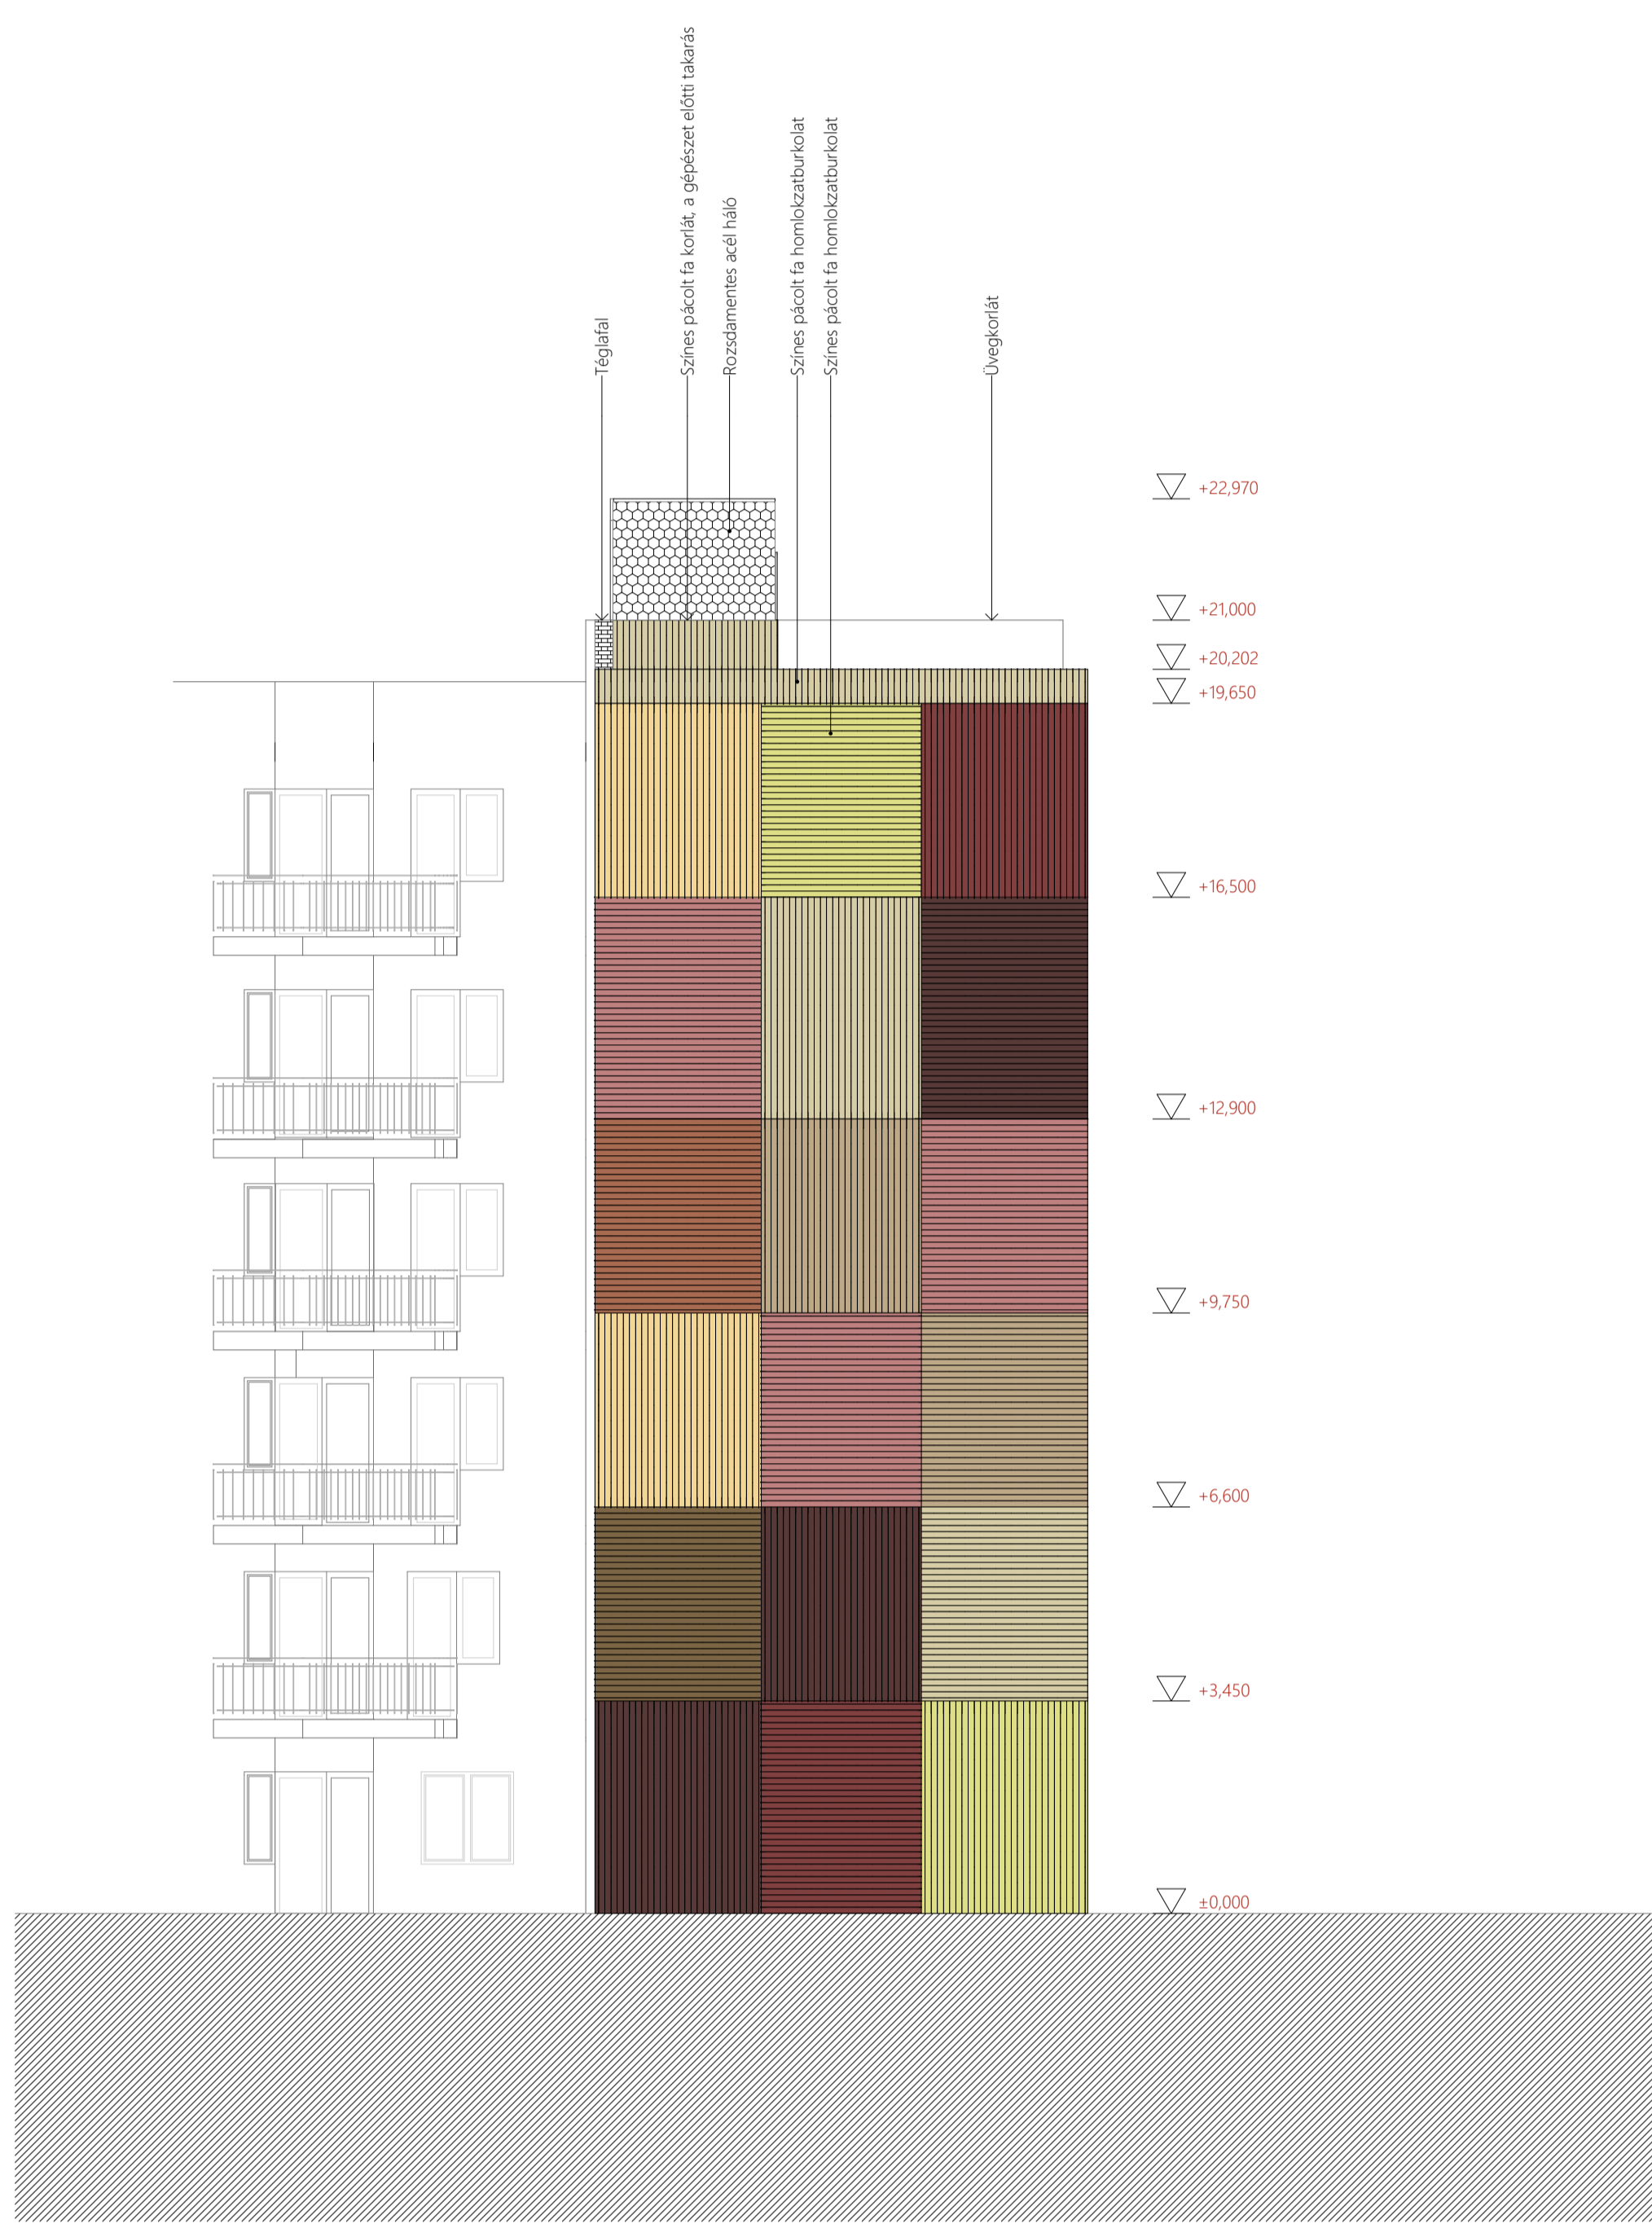

A tervezési program fontos szempontja a környezetvédelem, mely a nyelvi intézet saját küldetése is. Az építési helyszín egy 14 x 8 m alapterületű, egy garázsblokk bontása utána maradó telek.

DIPLOMA - URB - 2020 KÖZÖSSÉGI IRODA ÉS KÉPZÉSI KÖZPONT MILASSIN LUCA FÖLDSZINTI ALAPRAJZ - 1:100

DIPLOMA - URB - 2020 KÖZÖSSÉGI IRODA ÉS KÉPZÉSI KÖZPONT MILASSIN LUCA 5. EMELET ALAPRAJZ - 1:100

DIPLOMA - URB - 2020 KÖZÖSSÉGI IRODA ÉS KÉPZÉSI KÖZPONT MILASSIN LUCA TETŐ ALAPRAJZ - 1:100

DIPLOMA - URB - 2020 KOZSSEGI IRODA ES KEPZESI KOZPONT MILASSIN LUCA HOSSZMETSZET LÉPCSŐN - 1:100

DIPLOMA - URB - 2020 KOZSSEGI IRODA ES KEPZESI KOZPONT MILASSIN LUCA keresztmetszet - 1:100

DIPLOMA - URB - 2020 KOZSSEGI IRODA ES KEPZESI KOZPONT MILASSIN LUCA HOSSZMETSZET ALT. HELYEN - 1:100

DIPLOMA - URB - 2020 KOZSSEGI IRODA ES KEPZESI KOZPONT MILASSIN LUCA NYUGATI HOMLOKZAT - 1:100