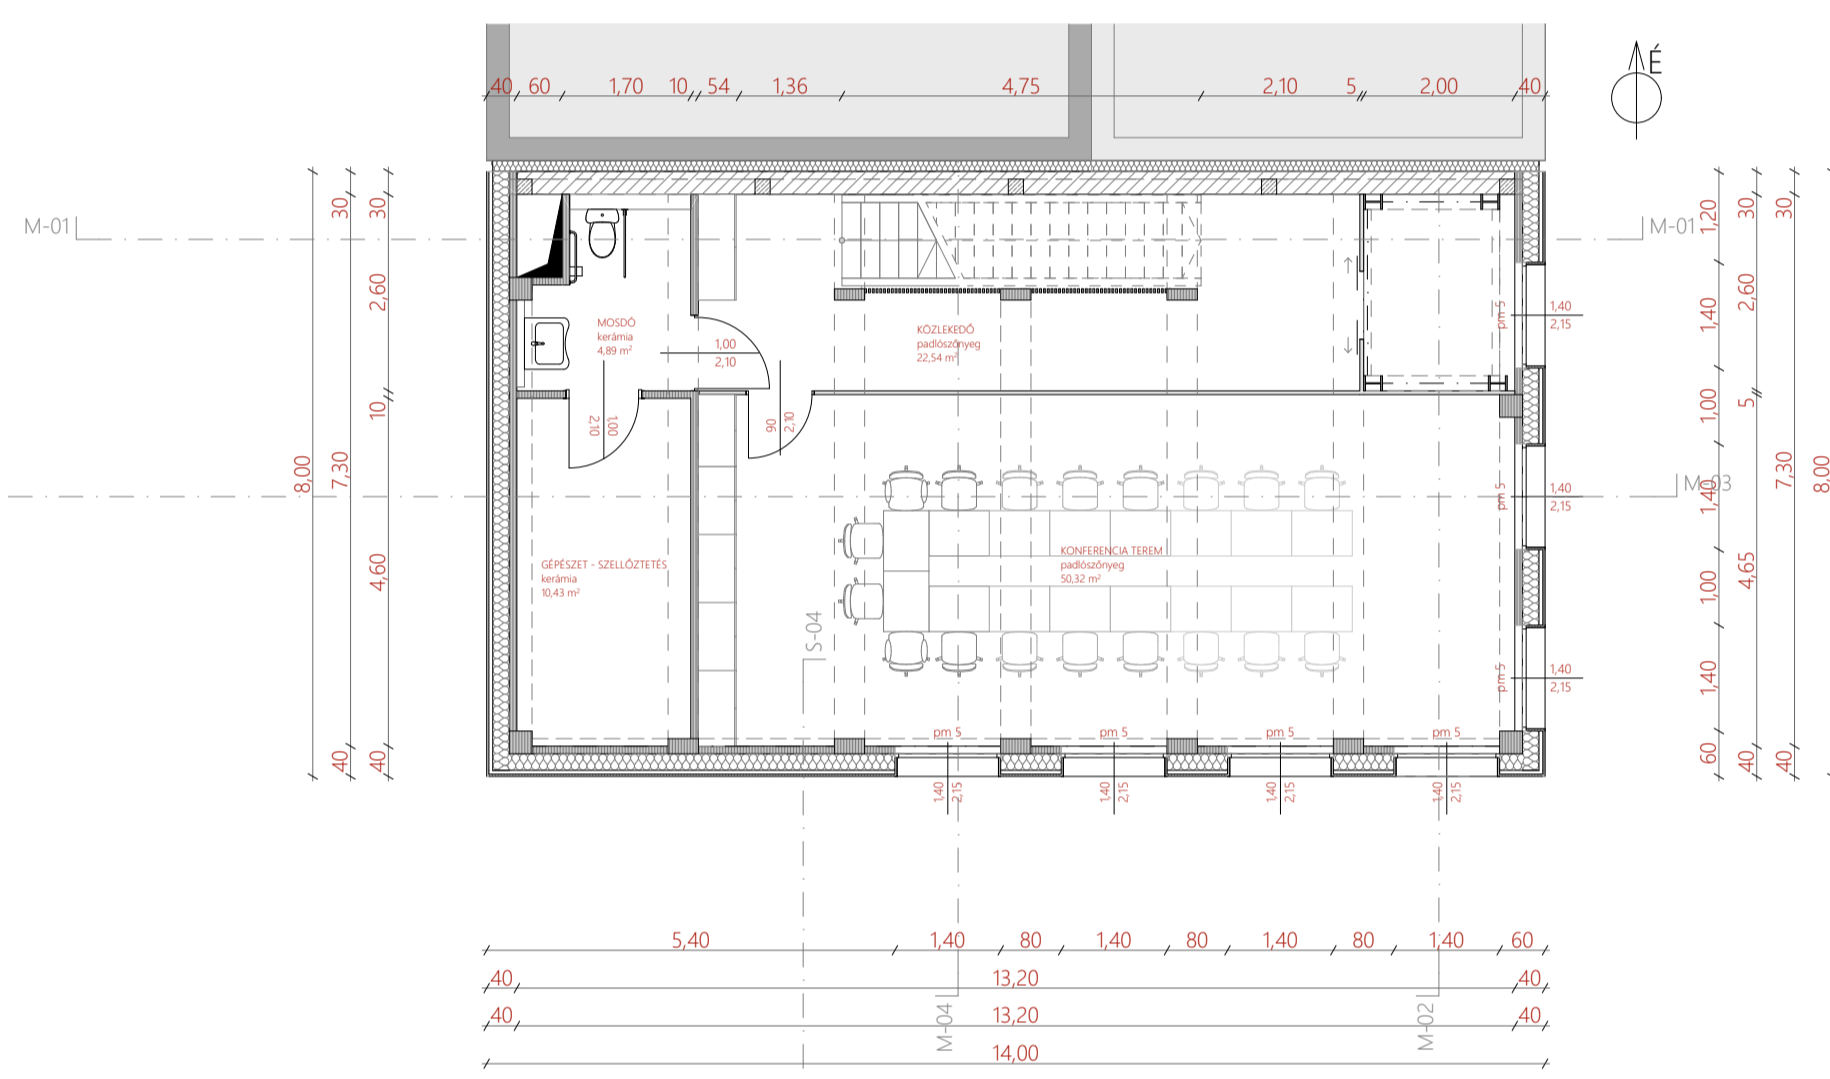

DIPLOMA - URB - 2020 KÖZÖSSÉGI IRODA ÉS KÉPZÉSI KÖZPONT MILASSIN LUCA 5. EMELET ALAPRAJZ - 1:100