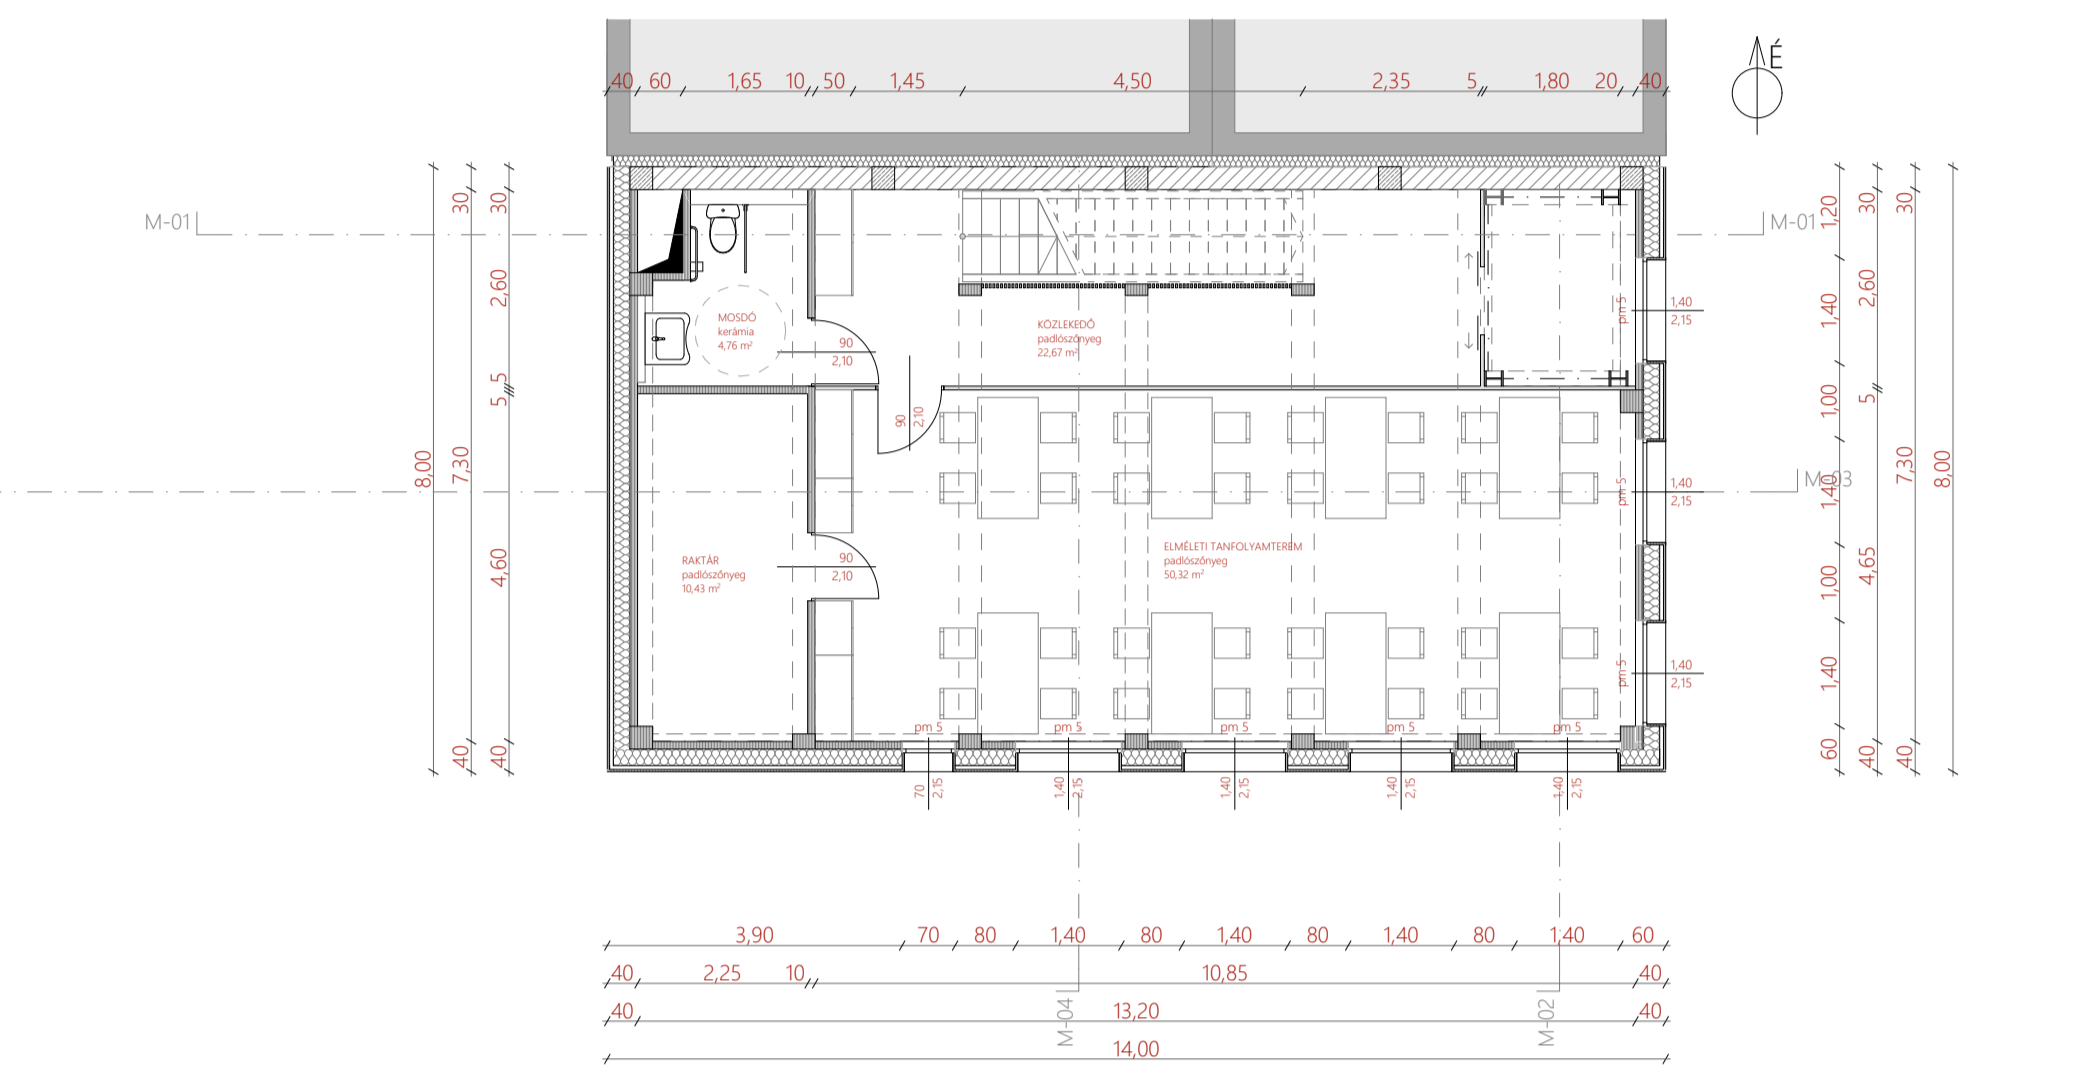

DIPLOMA - URB - 2020 KÖZÖSSÉGI IRODA ÉS KÉPZÉSI KÖZPONT MILASSIN LUCA 2. ÉS 3. EMELET ALAPRAJZ - 1:100