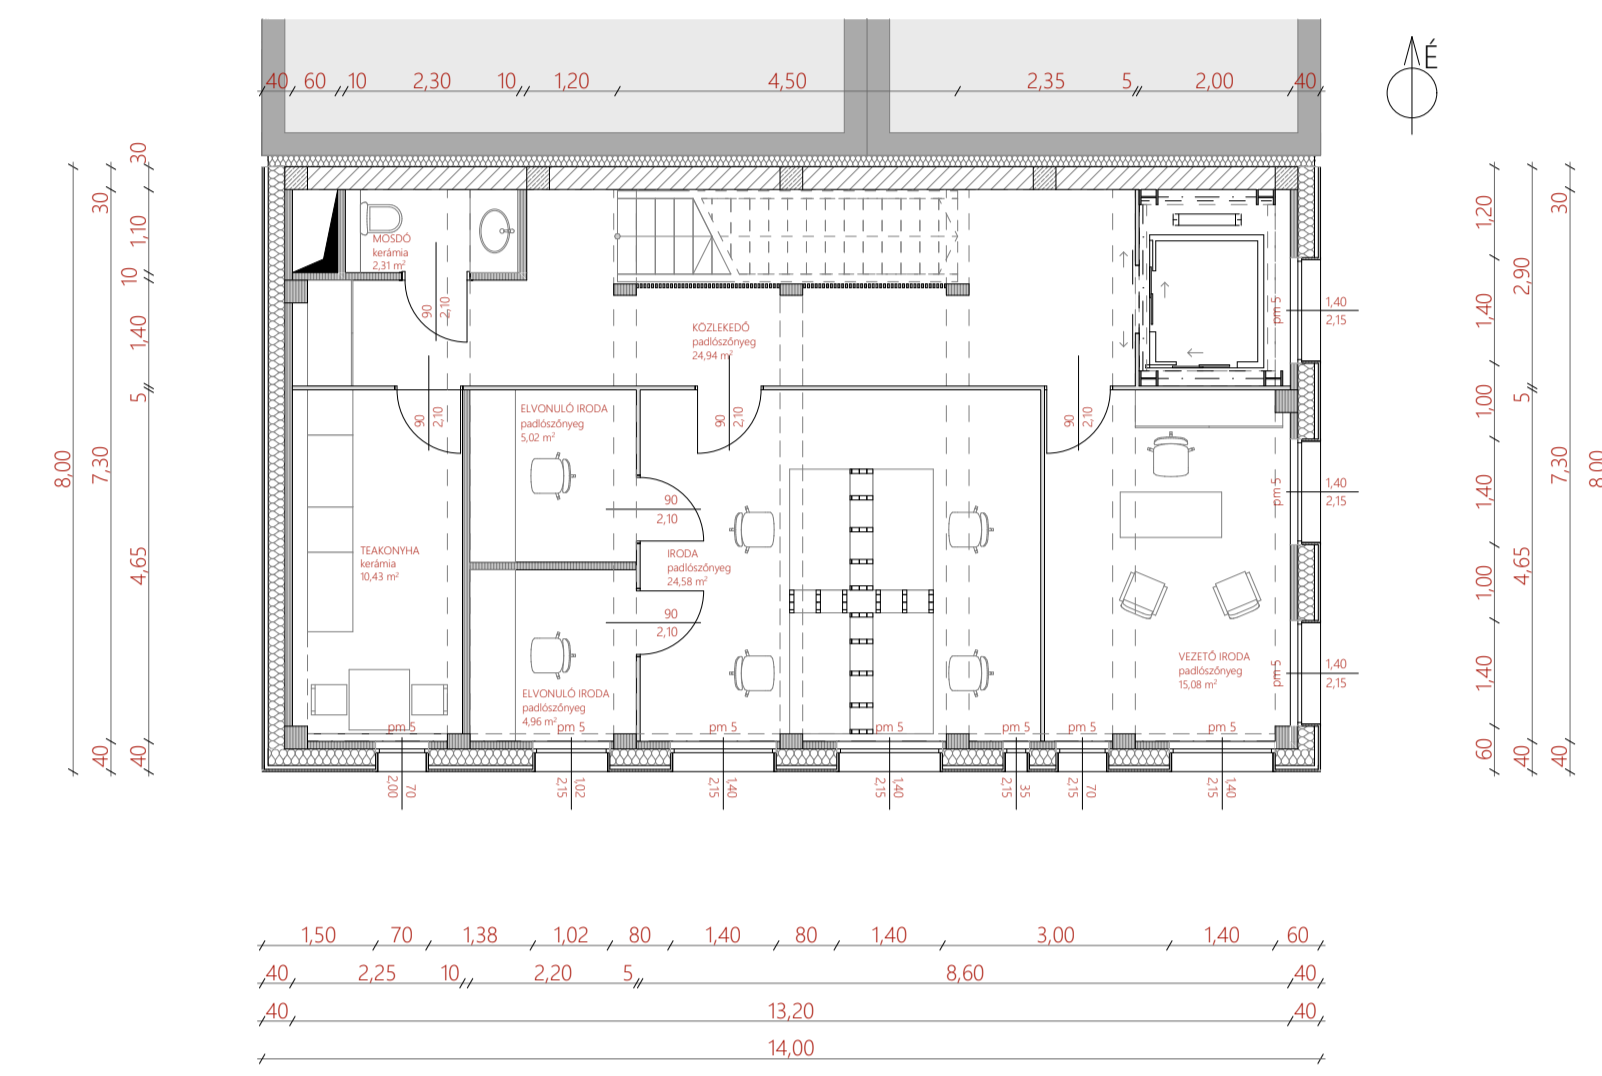

Egy nyelviskola hálózati központi iroda és képzési központjának otthonát adó székháza. Közösségi tereivel erősíti a csapatszellemet, a közös munka érzetét. Elvonuló szobák biztosítják a nyugodt munkavégzést, amikor arra van szükség.

A tervezési program fontos szempontja a környezetvédelem, mely a nyelvi intézet saját küldetése is. Az építési helyszín egy 14 x 8 m alapterületű, egy garázsblokk bontása utána maradó telek.

DIPLOMA - URB - 2020 KÖZÖSSÉGI IRODA ÉS KÉPZÉSI KÖZPONT MILASSIN LUCA FÖLDSZINTI ALAPRAJZ - 1:100