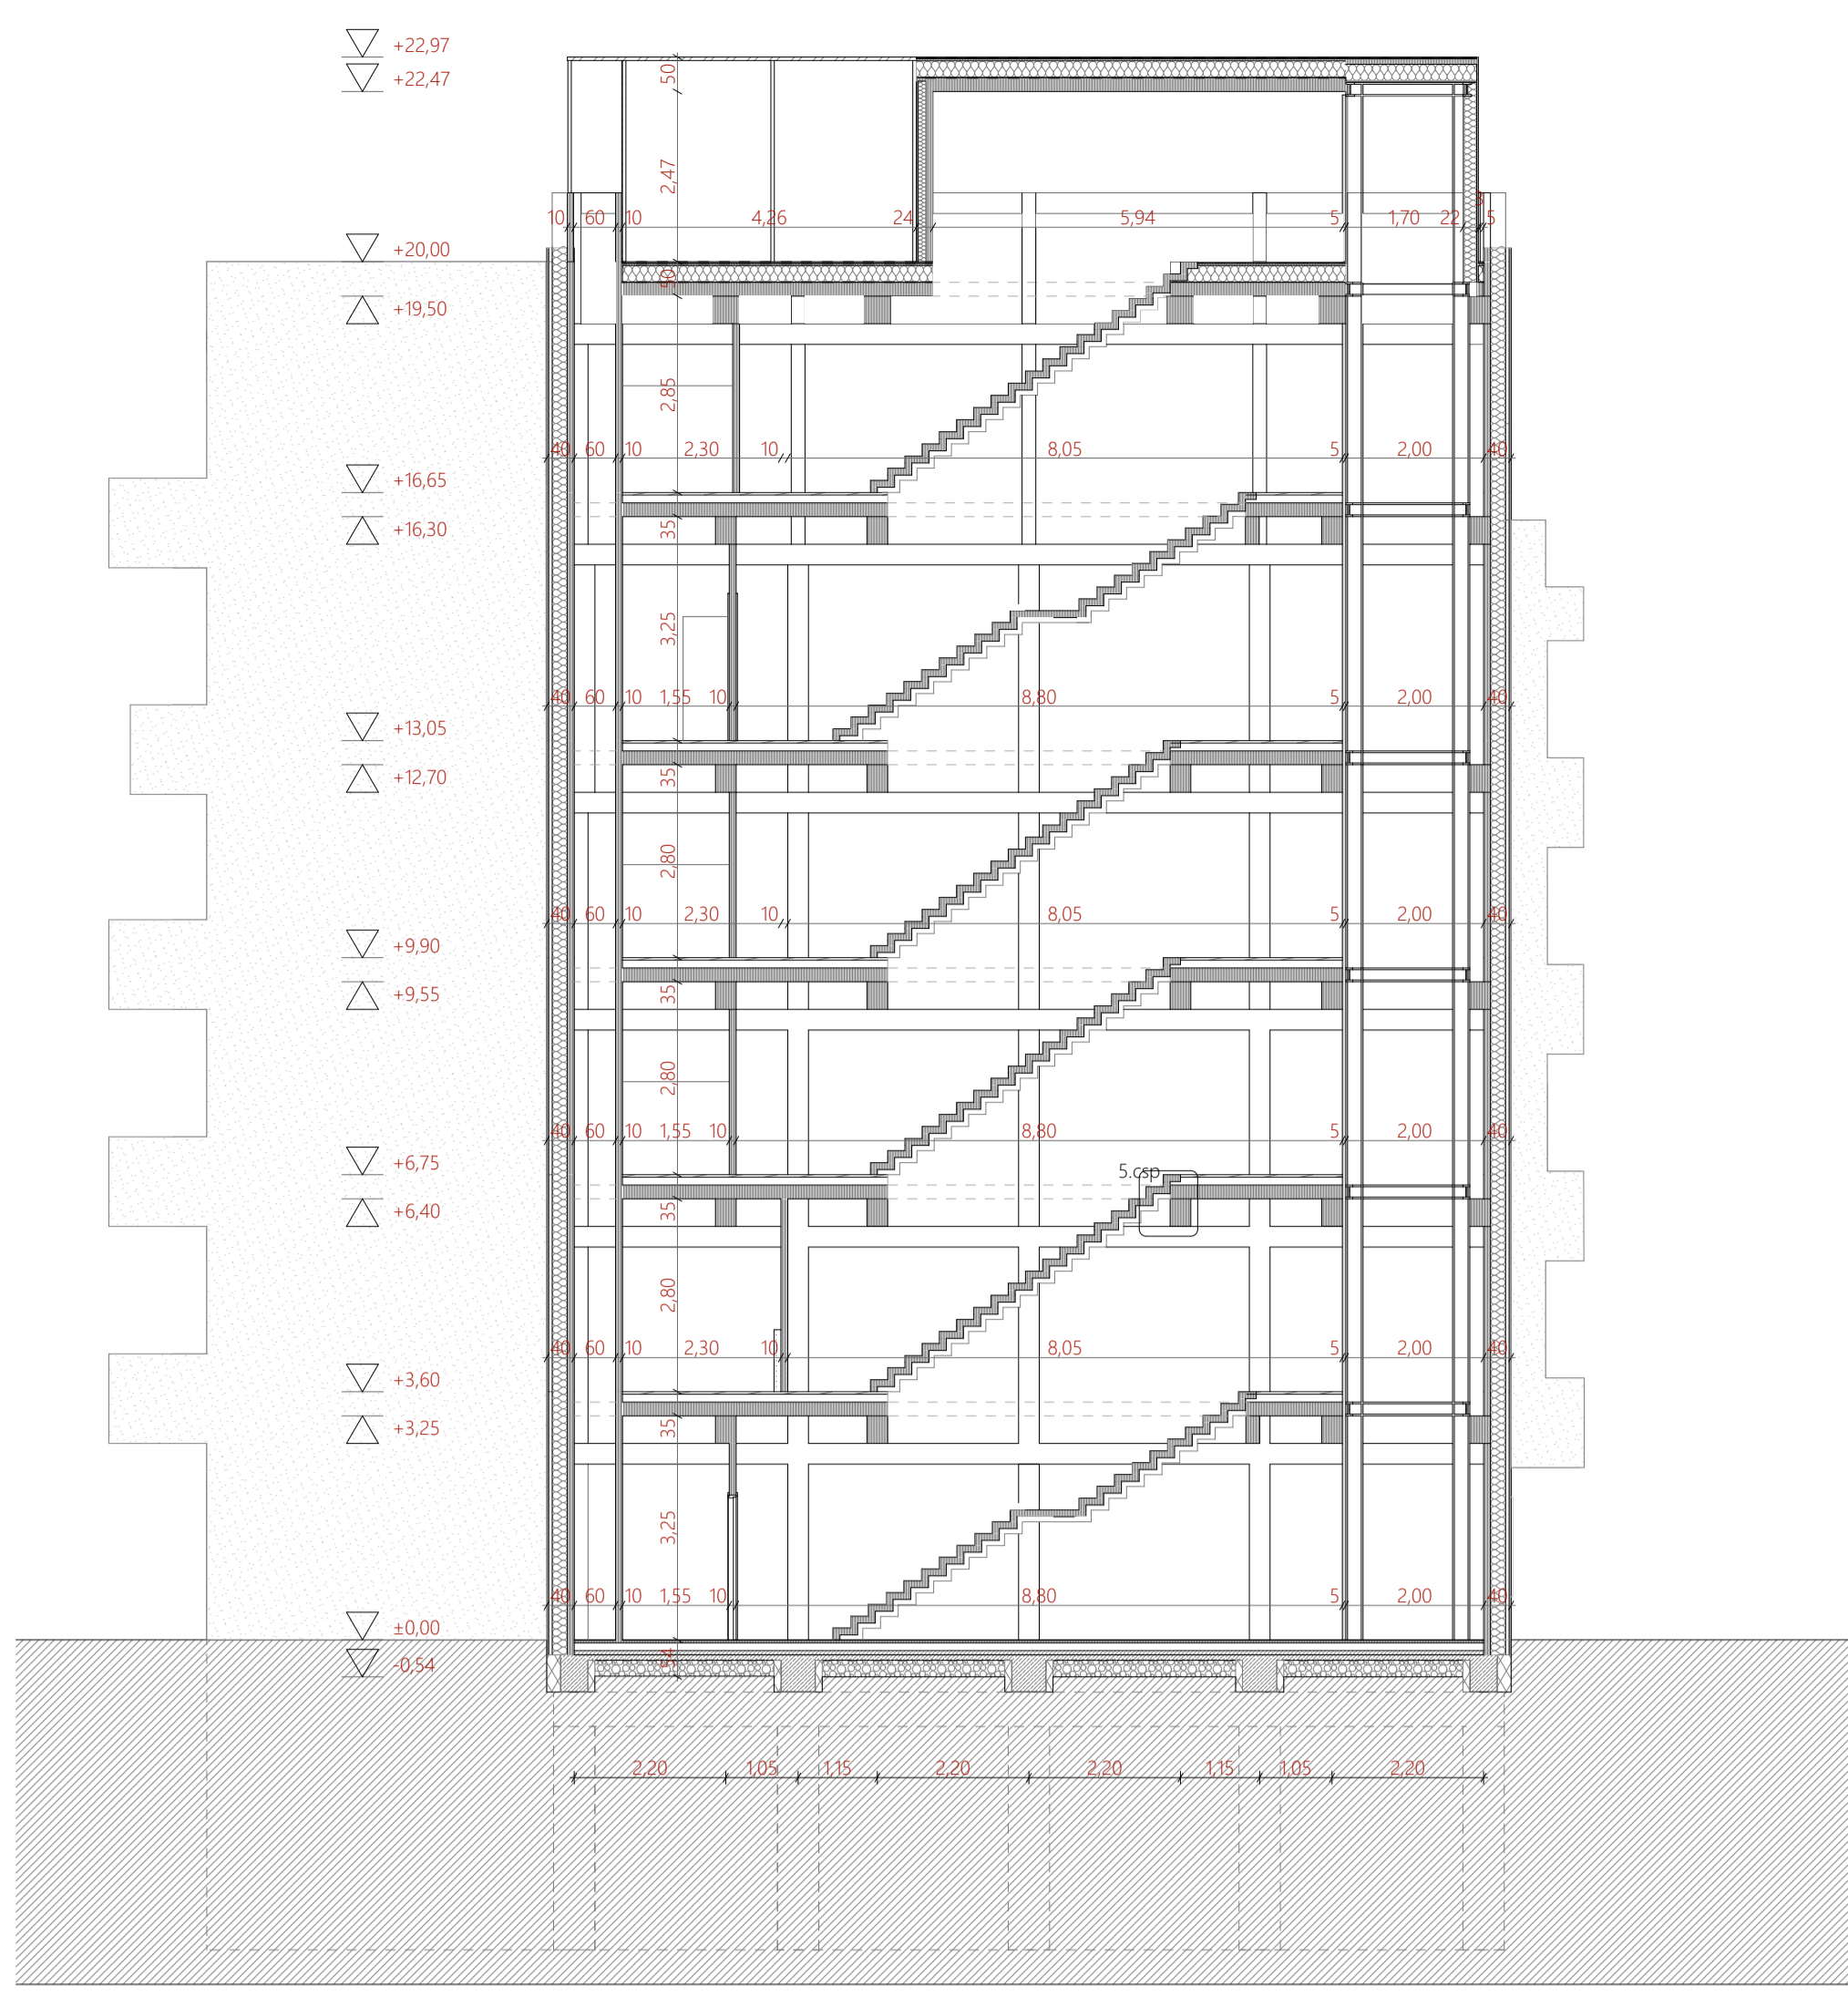

DIPLOMA - URB - 2020 KÖZÖSSÉGI IRODA ÉS KÉPZÉSI KÖZPONT MILASSIN LUCA 1. EMELET ALAPRAJZ - 1:100

DIPLOMA - URB - 2020 KÖZÖSSÉGI IRODA ÉS KÉPZÉSI KÖZPONT MILASSIN LUCA 2. ÉS 3. EMELET ALAPRAJZ - 1:100

DIPLOMA - URB - 2020 KÖZÖSSÉGI IRODA ÉS KÉPZÉSI KÖZPONT MILASSIN LUCA 4. EMELET ALAPRAJZ - 1:100

DIPLOMA - URB - 2020 KÖZÖSSÉGI IRODA ÉS KÉPZÉSI KÖZPONT MILASSIN LUCA 5. EMELET ALAPRAJZ - 1:100

DIPLOMA - URB - 2020 KÖZÖSSÉGI IRODA ÉS KÉPZÉSI KÖZPONT MILASSIN LUCA TETŐ ALAPRAJZ - 1:100

DIPLOMA - URB - 2020 KOZSSEGI IRODA ES KEPZESI KOZPONT MILASSIN LUCA HOSSZMETSZET LÉPCSŐN - 1:100