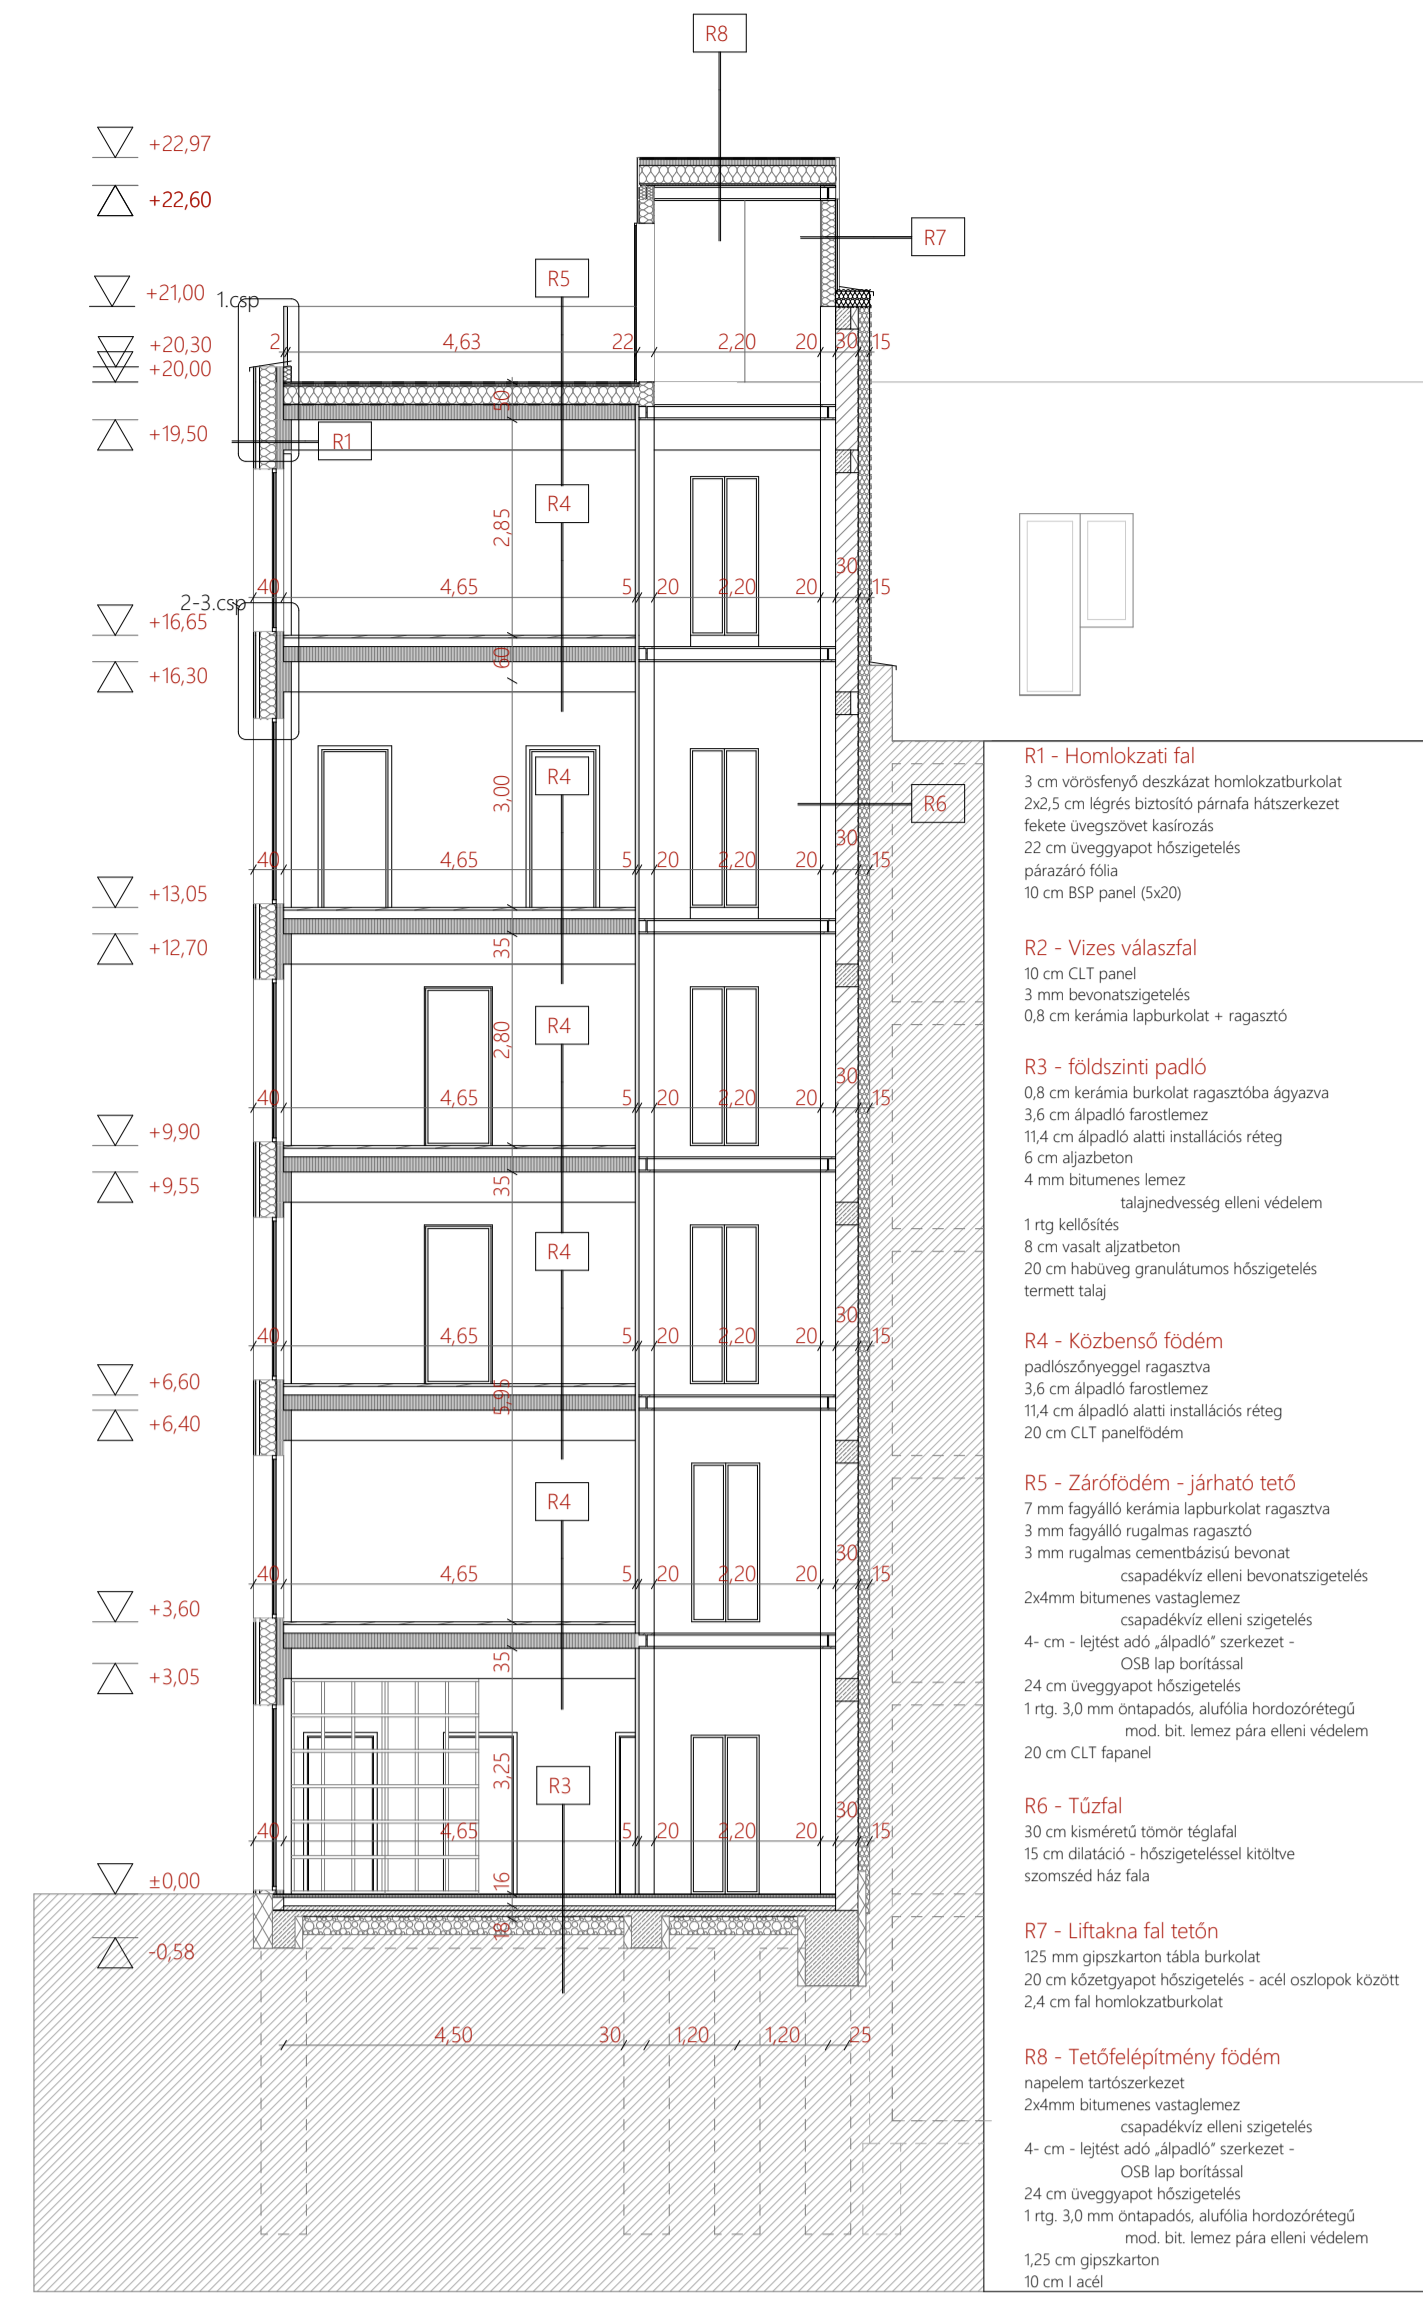

DIPLOMA - URB - 2020 KÖZÖSSÉGI IRODA ÉS KÉPZÉSI KÖZPONT MILASSIN LUCA 5. EMELET ALAPRAJZ - 1:100

DIPLOMA - URB - 2020 KÖZÖSSÉGI IRODA ÉS KÉPZÉSI KÖZPONT MILASSIN LUCA TETŐ ALAPRAJZ - 1:100

DIPLOMA - URB - 2020 KOZSSEGI IRODA ES KEPZESI KOZPONT MILASSIN LUCA HOSSZMETSZET LÉPCSŐN - 1:100