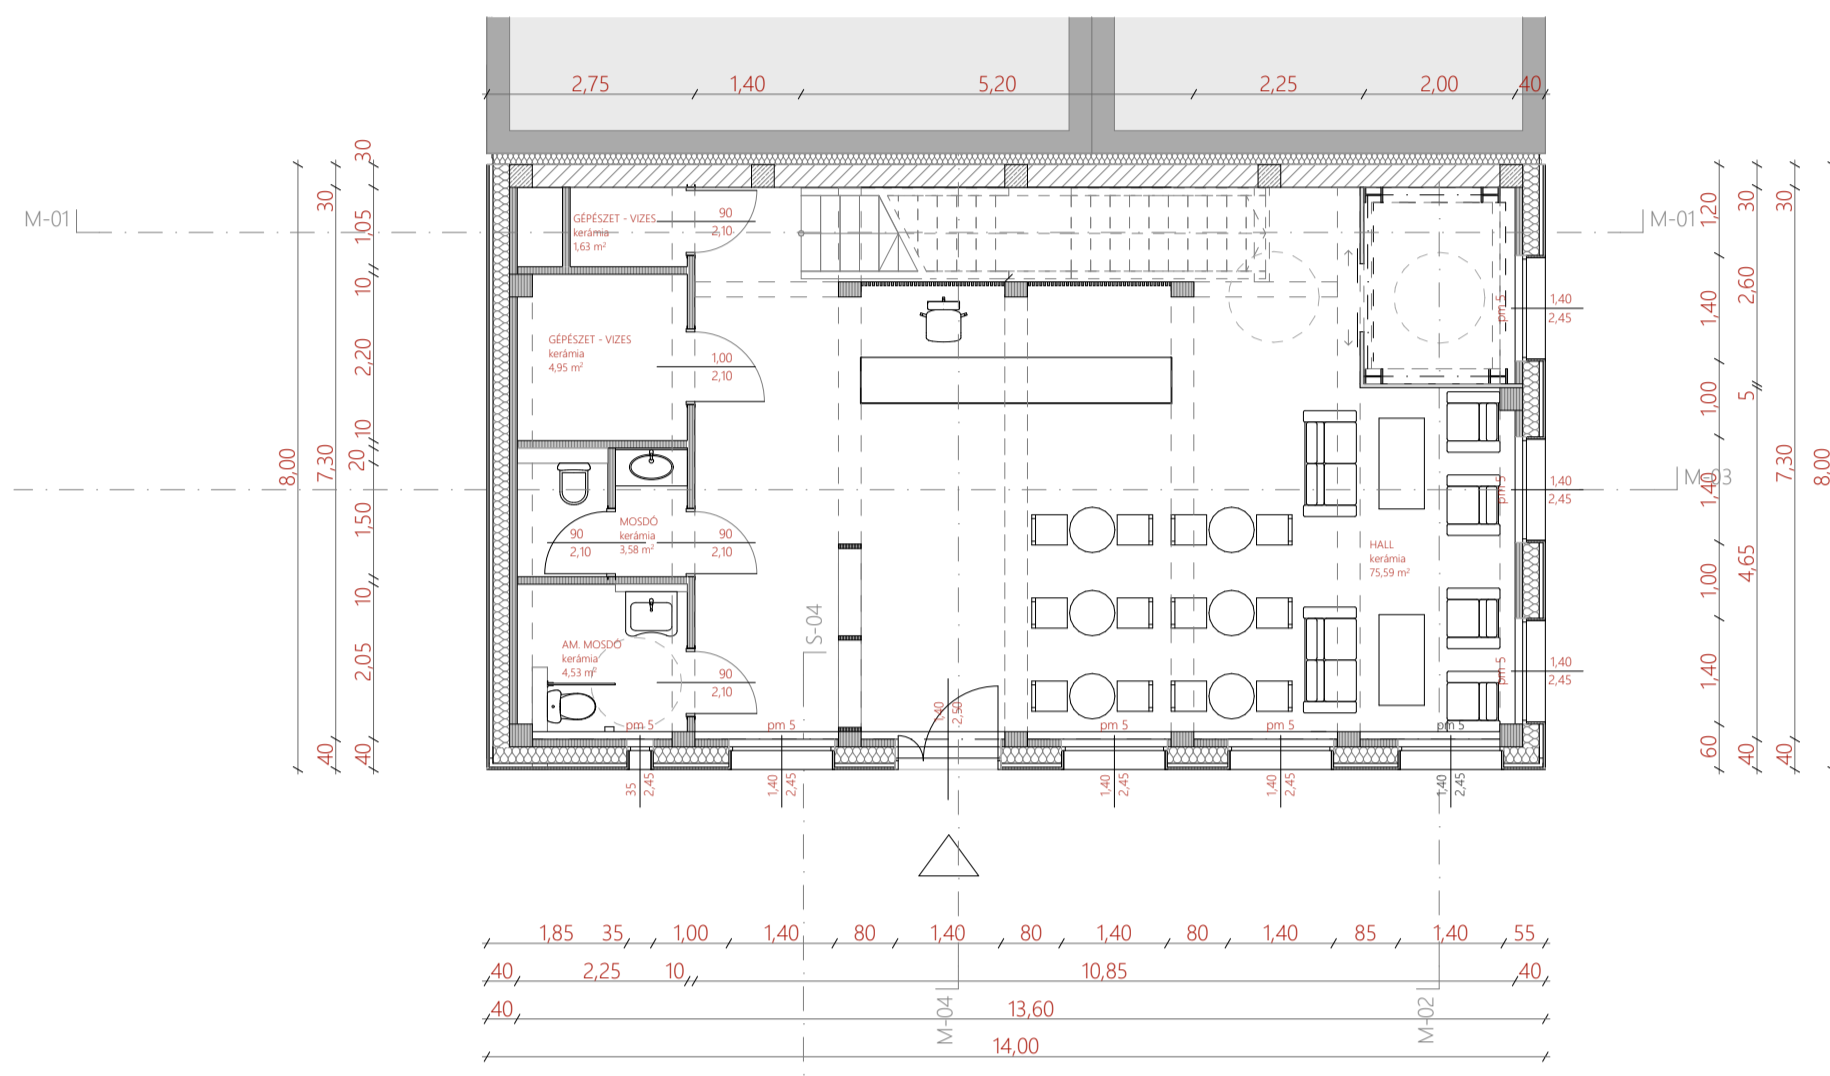

Egy nyelviskola hálózati központi iroda és képzési központjának otthonát adó székháza. Közösségi tereivel erősíti a csapatszellemet, a közös munka érzetét. Elvonuló szobák biztosítják a nyugodt munkavégzést, amikor arra van szükség.

A tervezési program fontos szempontja a környezetvédelem, mely a nyelvi intézet saját küldetése is. Az építési helyszín egy 14 x 8 m alapterületű, egy garázsblokk bontása utána maradó telek.

DIPLOMA - URB - 2020 KÖZÖSSÉGI IRODA ÉS KÉPZÉSI KÖZPONT MILASSIN LUCA FÖLDSZINTI ALAPRAJZ - 1:100