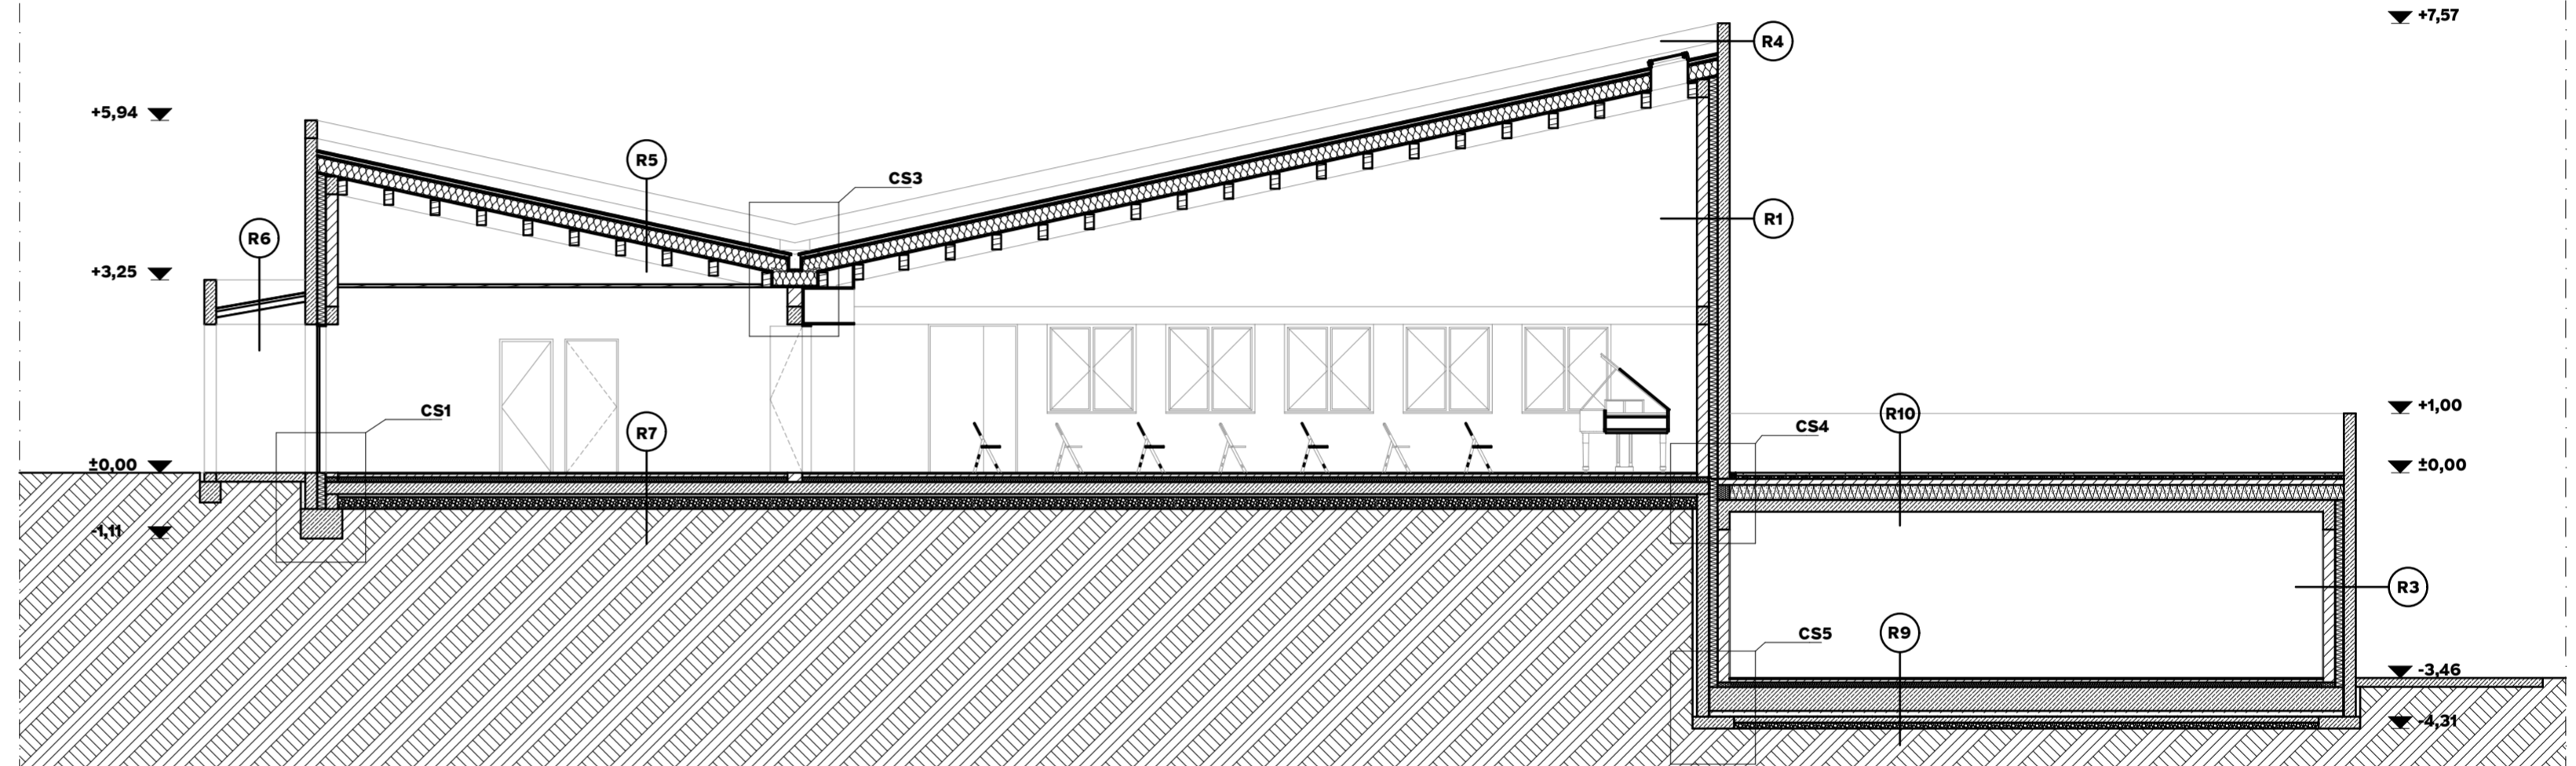

**KX I.**  
Álmosdi Donát  
Építészet  
Helyszínrajz  
M = 1:1000  
Konzulens:  
Gutowski Robert

**KXI.**

Álmosdi Donát  
Építészet  
Földszinti alaprajz  
M = 1:100  
Konzulens:  
Gutowski Robert

**KX I.**  
Álmosdi Donát  
Építészet  
Pince alaprajz  
M = 1:100  
Konzulens:  
Gutowski Robert