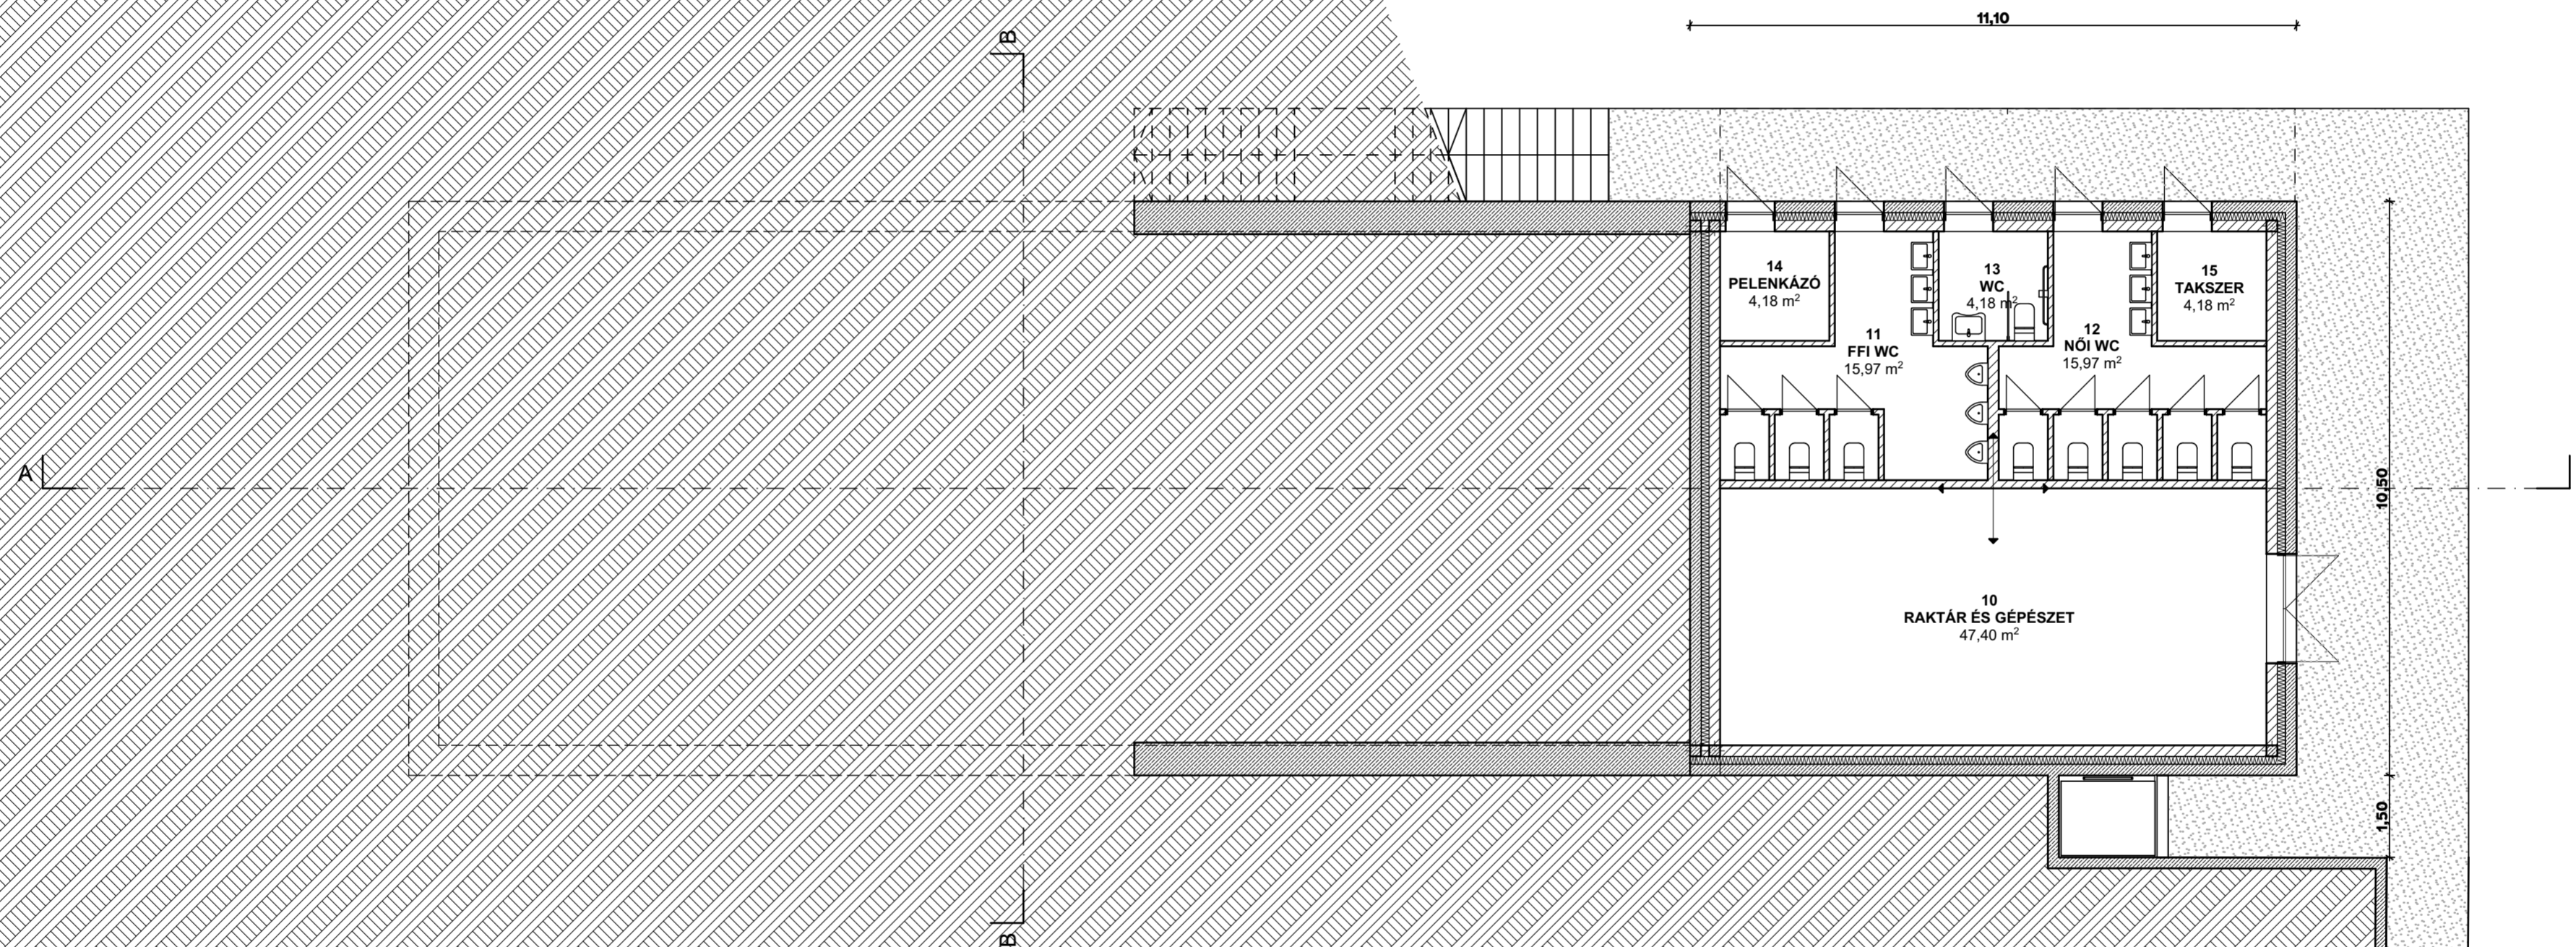

**KX I.**  
Álmosdi Donát  
Építészet  
Helyszínrajz  
M = 1:1000  
Konzulens:  
Gutowski Robert

**KXI.**

Álmosdi Donát  
Építészet  
Földszinti alaprajz  
M = 1:100  
Konzulens:  
Gutowski Robert

**KX I.**  
Álmosdi Donát  
Építészet  
Pince alaprajz  
M = 1:100  
Konzulens:  
Gutowski Robert