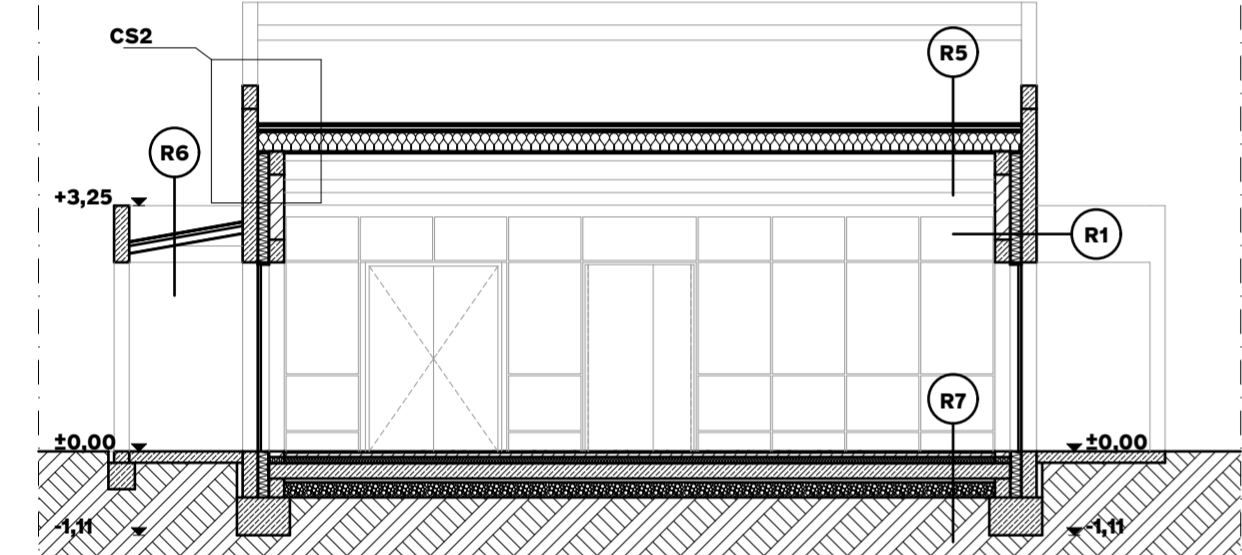

**KX I.**  
Álmosdi Donát  
Építészet  
Helyszínrajz  
M = 1:1000  
Konzulens:  
Gutowski Robert

**KXI.**

Álmosdi Donát  
Építészet  
Földszinti alaprajz  
M = 1:100  
Konzulens:  
Gutowski Robert

**KX I.**  
Álmosdi Donát  
Építészet  
Pince alaprajz  
M = 1:100  
Konzulens:  
Gutowski Robert