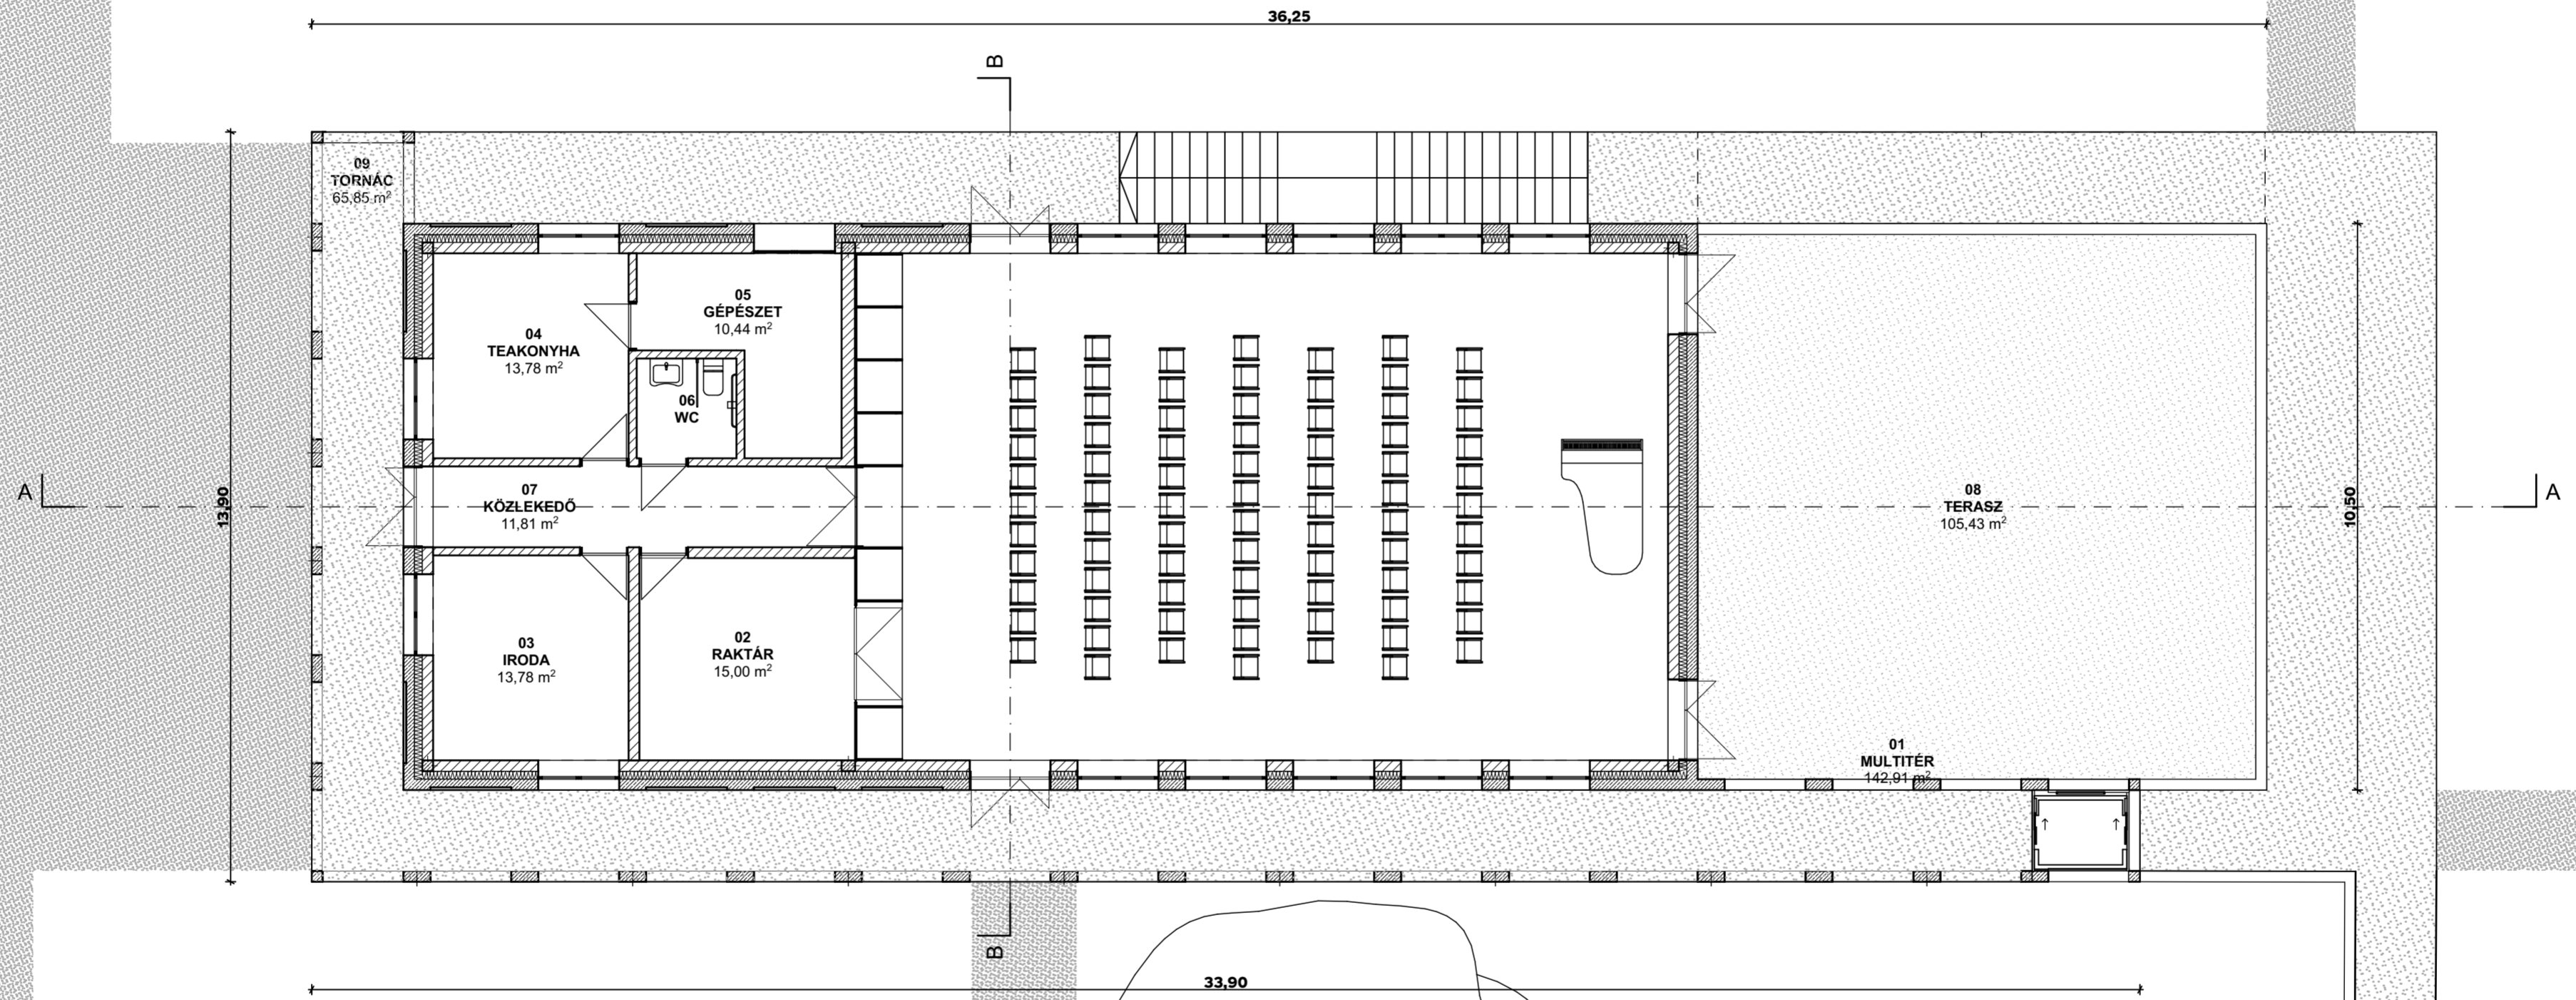

**KX I.**  
Álmosdi Donát  
Építészet  
Helyszínrajz  
M = 1:1000  
Konzulens:  
Gutowski Robert

**KXI.**

Álmosdi Donát  
Építészet  
Földszinti alaprajz  
M = 1:100  
Konzulens:  
Gutowski Robert

**KX I.**  
Álmosdi Donát  
Építészet  
Pince alaprajz  
M = 1:100  
Konzulens:  
Gutowski Robert