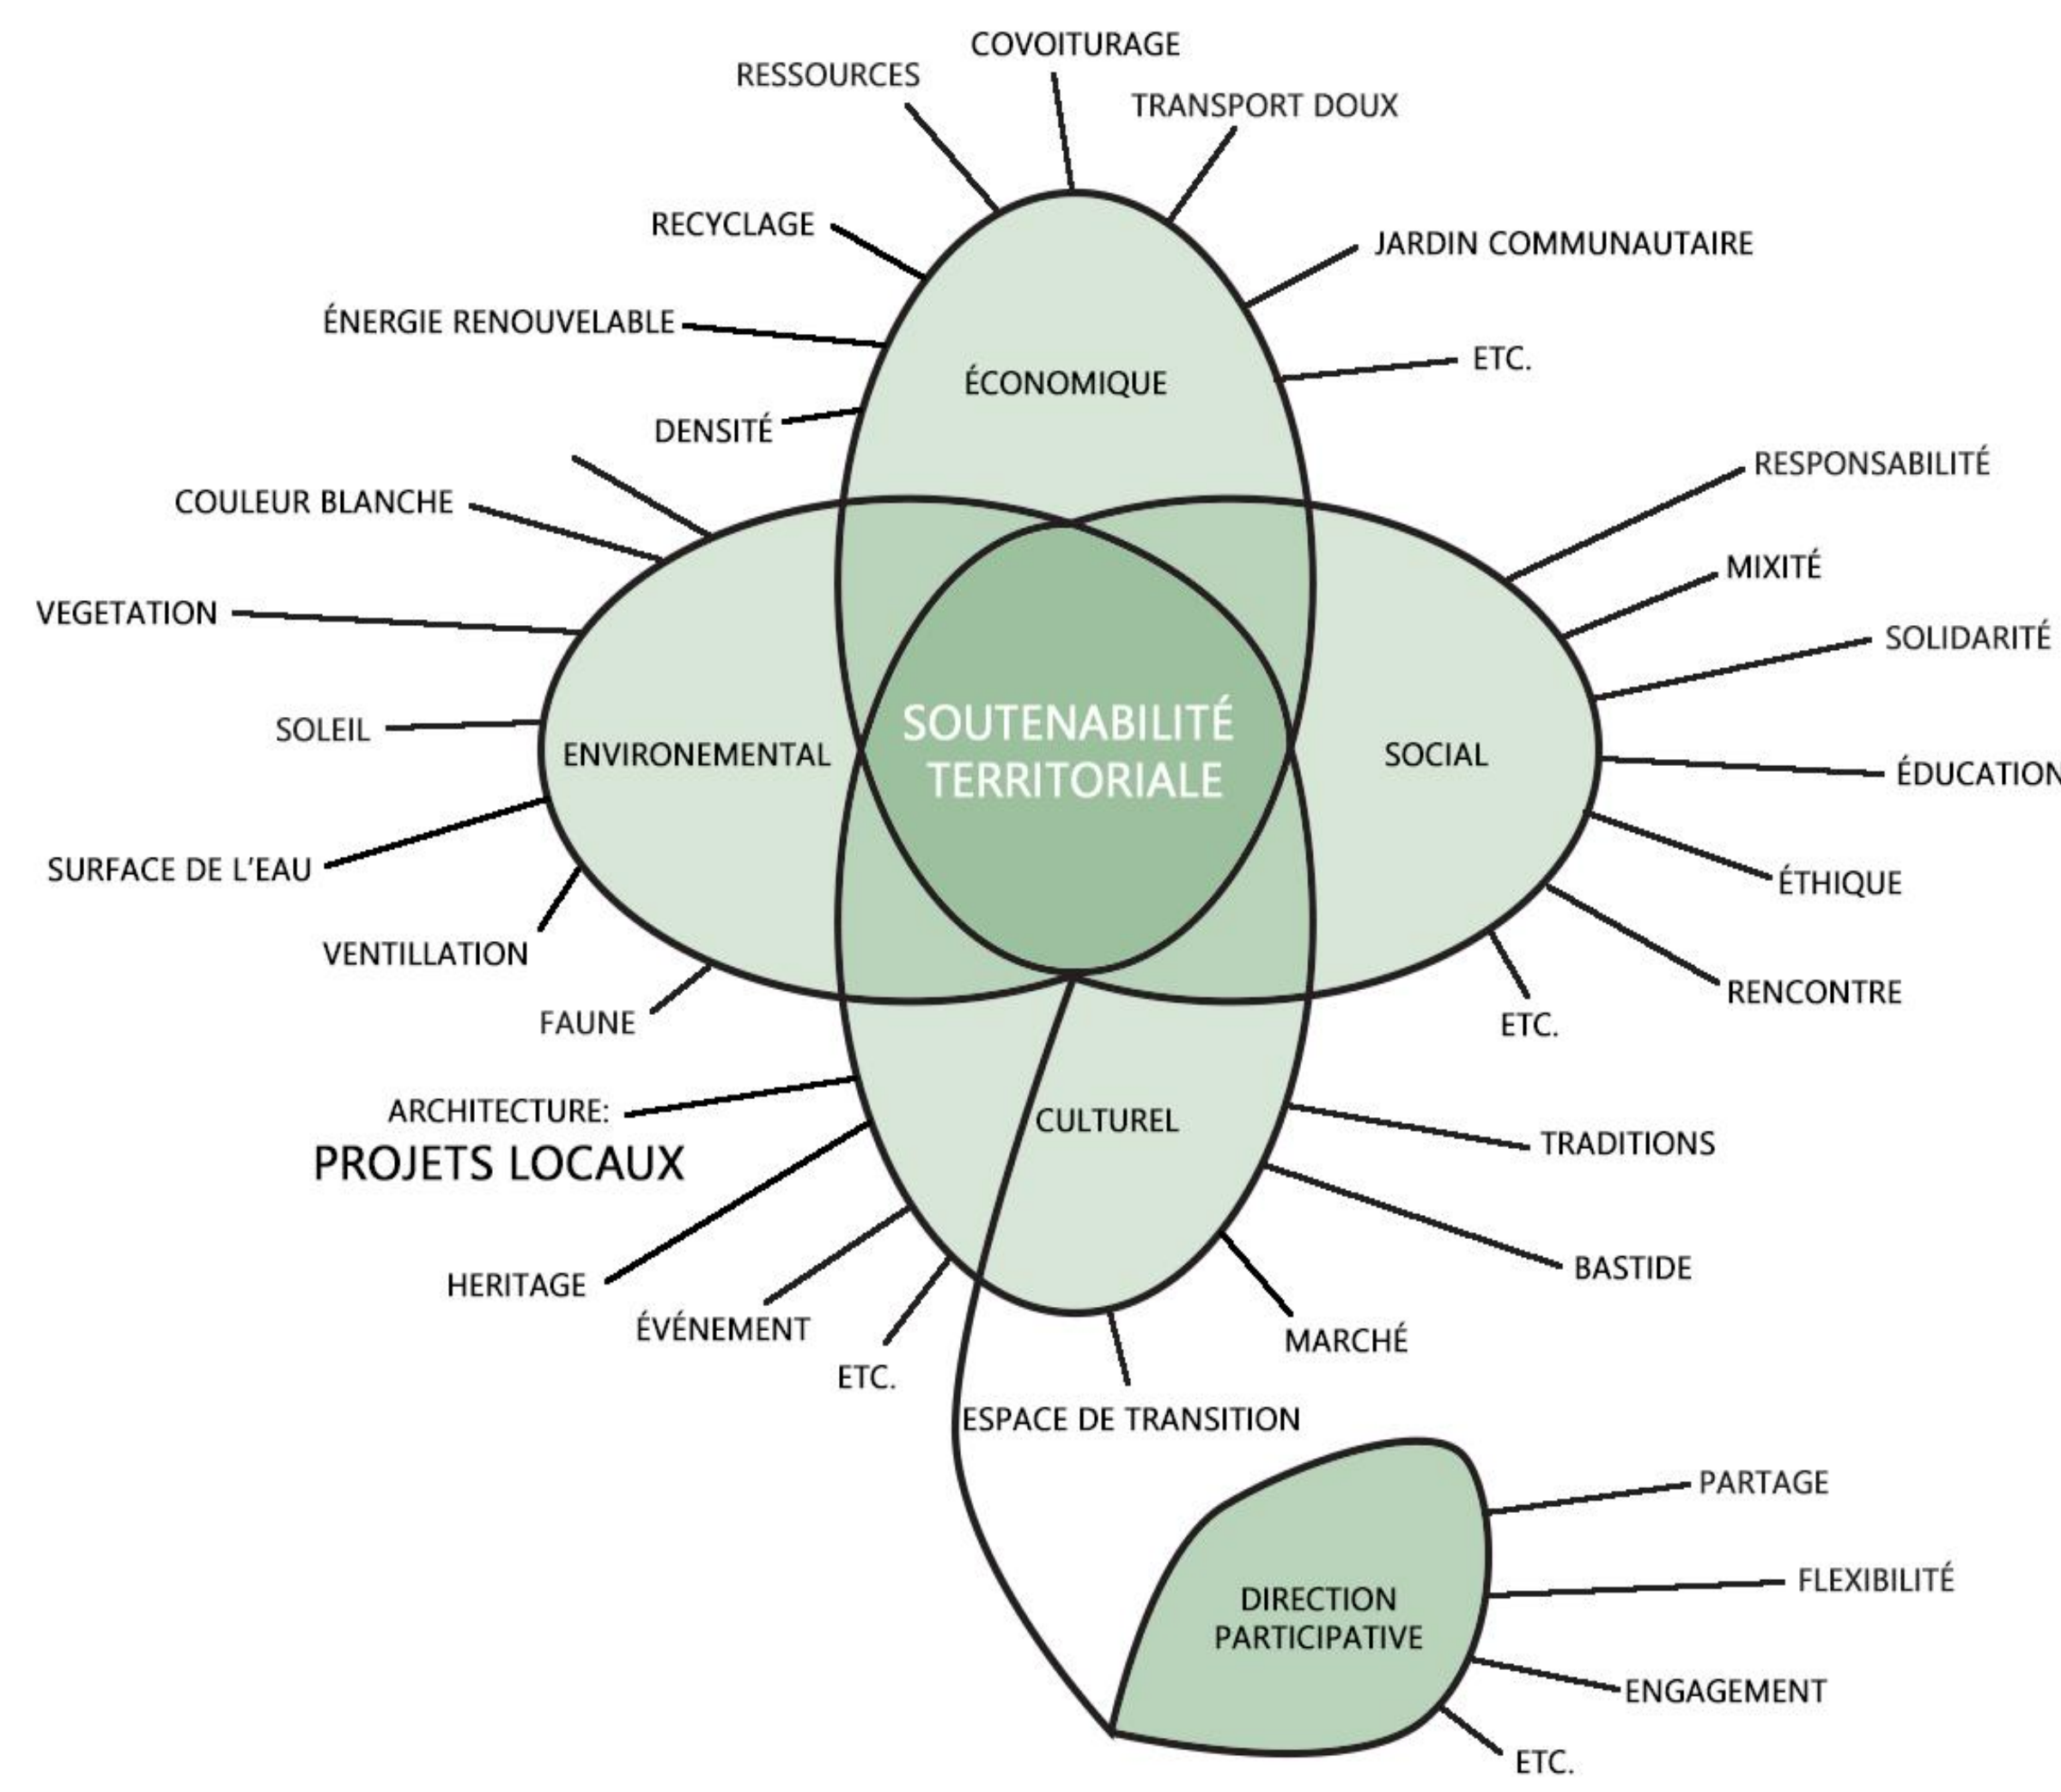

LOCATION

# BASTIDE À PARTAGER

SAUVETERRE-DE-GUYENNE, FRANCE  
PROJET LOCAL ET SOUTENABILITÉ TERRITORIALE

ÉTAT ACTUEL

PALETTE DES FONCTIONS POSSIBLES

PROGRAMME DU PROJET

CRÉATION D'ESPACE DE TRANSITION

NOUS SERONS SOUS TOIT!

RÉUTILISATION DE L'HÉRITAGE

**1 PORTE SAUBOTTE**  
CENTRE DE MOUVEMENT  
M=1:500

PARTAGE No.1:   SALLE DE SPORT   PARC   RÉCRÉATION   TRANSPORT

**2 PLACE DE LA RÉPUBLIQUE**  
CENTRE CULTUREL  
M=1:500

PARTAGE No.2:   FÊTES   ÉDUCATION   CONVERSATIONS   IDÉES

**3 PORTE SAINT-ROMAIN**  
JARDIN COMMUNAUTAIRE  
M=1:500

PARTAGE No.3:   COMPÉTENCES   JARDIN   EXPÉRIENCES   REPAS