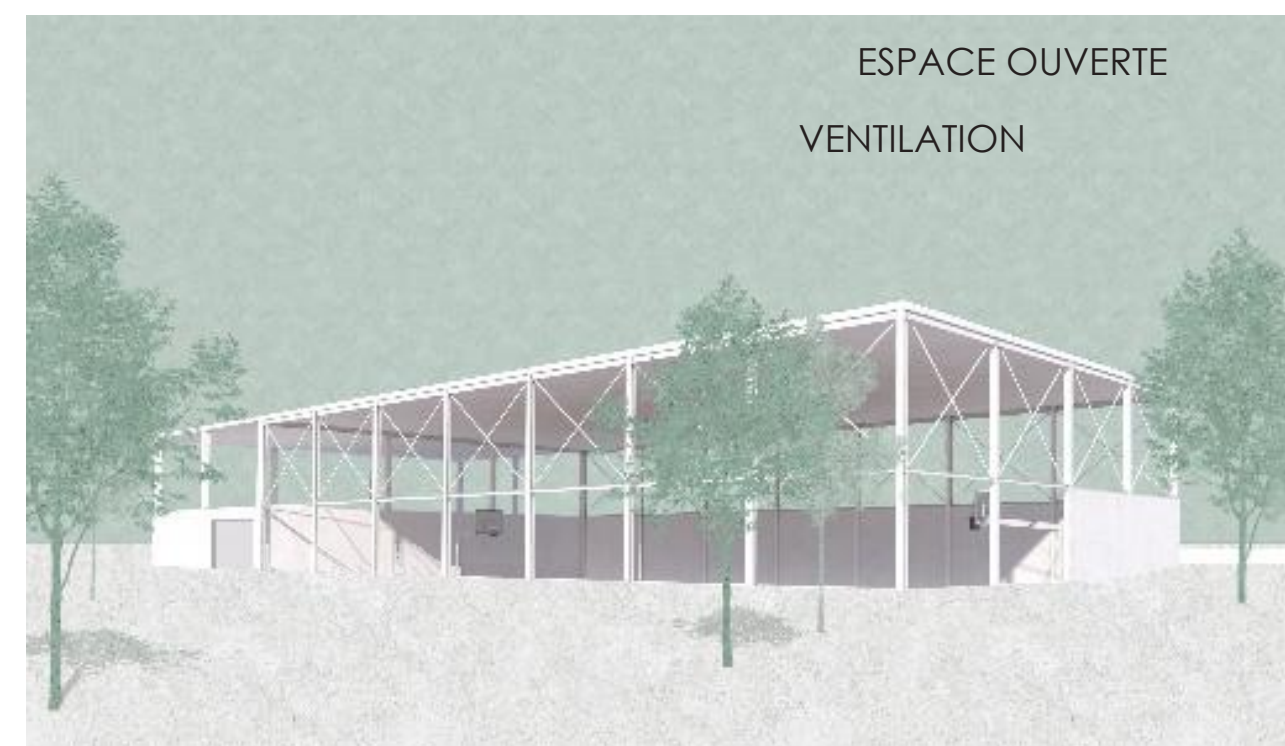

# BASTIDE À PARTAGER

SAUVETERRE-DE-GUYENNE, FRANCE  
PROJET LOCAL ET SOUTENABILITÉ TERRITORIALE

ÉTAT ACTUEL

PALETTE DES FONCTIONS POSSIBLES

PROGRAMME DU PROJET

CRÉATION D'ESPACE DE TRANSITION

NOUS SERONS SOUS TOIT!

RÉUTILISATION DE L'HÉRITAGE

**1 PORTE SAUBOTTE**  
CENTRE DE MOUVEMENT  
M=1:500

PARTAGE No.1:   SALLE DE SPORT   PARC   RÉCRÉATION   TRANSPORT

**2 PLACE DE LA RÉPUBLIQUE**  
CENTRE CULTUREL  
M=1:500

PARTAGE No.2:   FÊTES   ÉDUCATION   CONVERSATIONS   IDÉES

**3 PORTE SAINT-ROMAIN**  
JARDIN COMMUNAUTAIRE  
M=1:500

PARTAGE No.3:   COMPÉTENCES   JARDIN   EXPÉRIENCES   REPAS