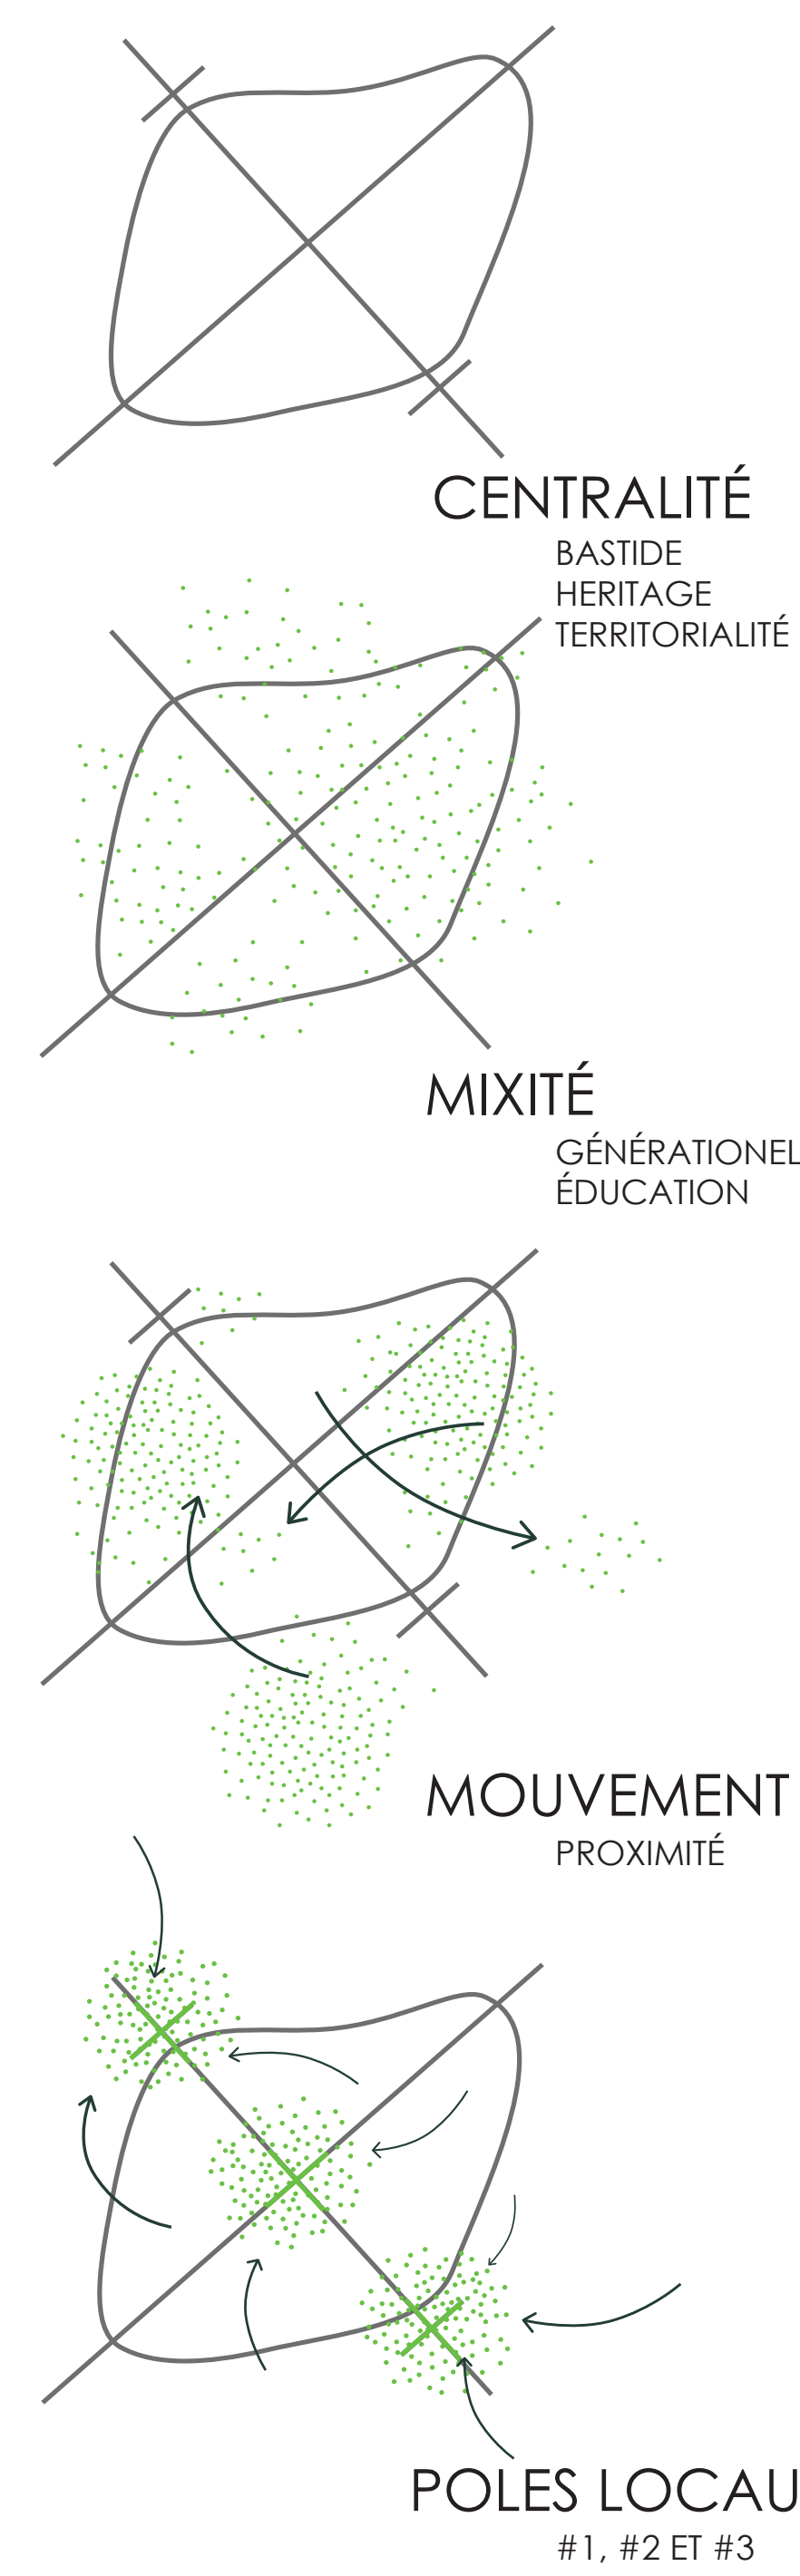

LOCATION

# BASTIDE À PARTAGER

SAUVETERRE-DE-GUYENNE, FRANCE  
PROJET LOCAL ET SOUTENABILITÉ TERRITORIALE

ÉTAT ACTUEL

PALETTE DES FONCTIONS POSSIBLES

PROGRAMME DU PROJET

CRÉATION D'ESPACE DE TRANSITION

NOUS SERONS SOUS TOIT!

RÉUTILISATION DE L'HÉRITAGE

**1 PORTE SAUBOTTE**  
CENTRE DE MOUVEMENT  
M=1:500

PARTAGE No.1:   SALLE DE SPORT   PARC   RÉCRÉATION   TRANSPORT

**2 PLACE DE LA RÉPUBLIQUE**  
CENTRE CULTUREL  
M=1:500

PARTAGE No.2:   FÊTES   ÉDUCATION   CONVERSATIONS   IDÉES