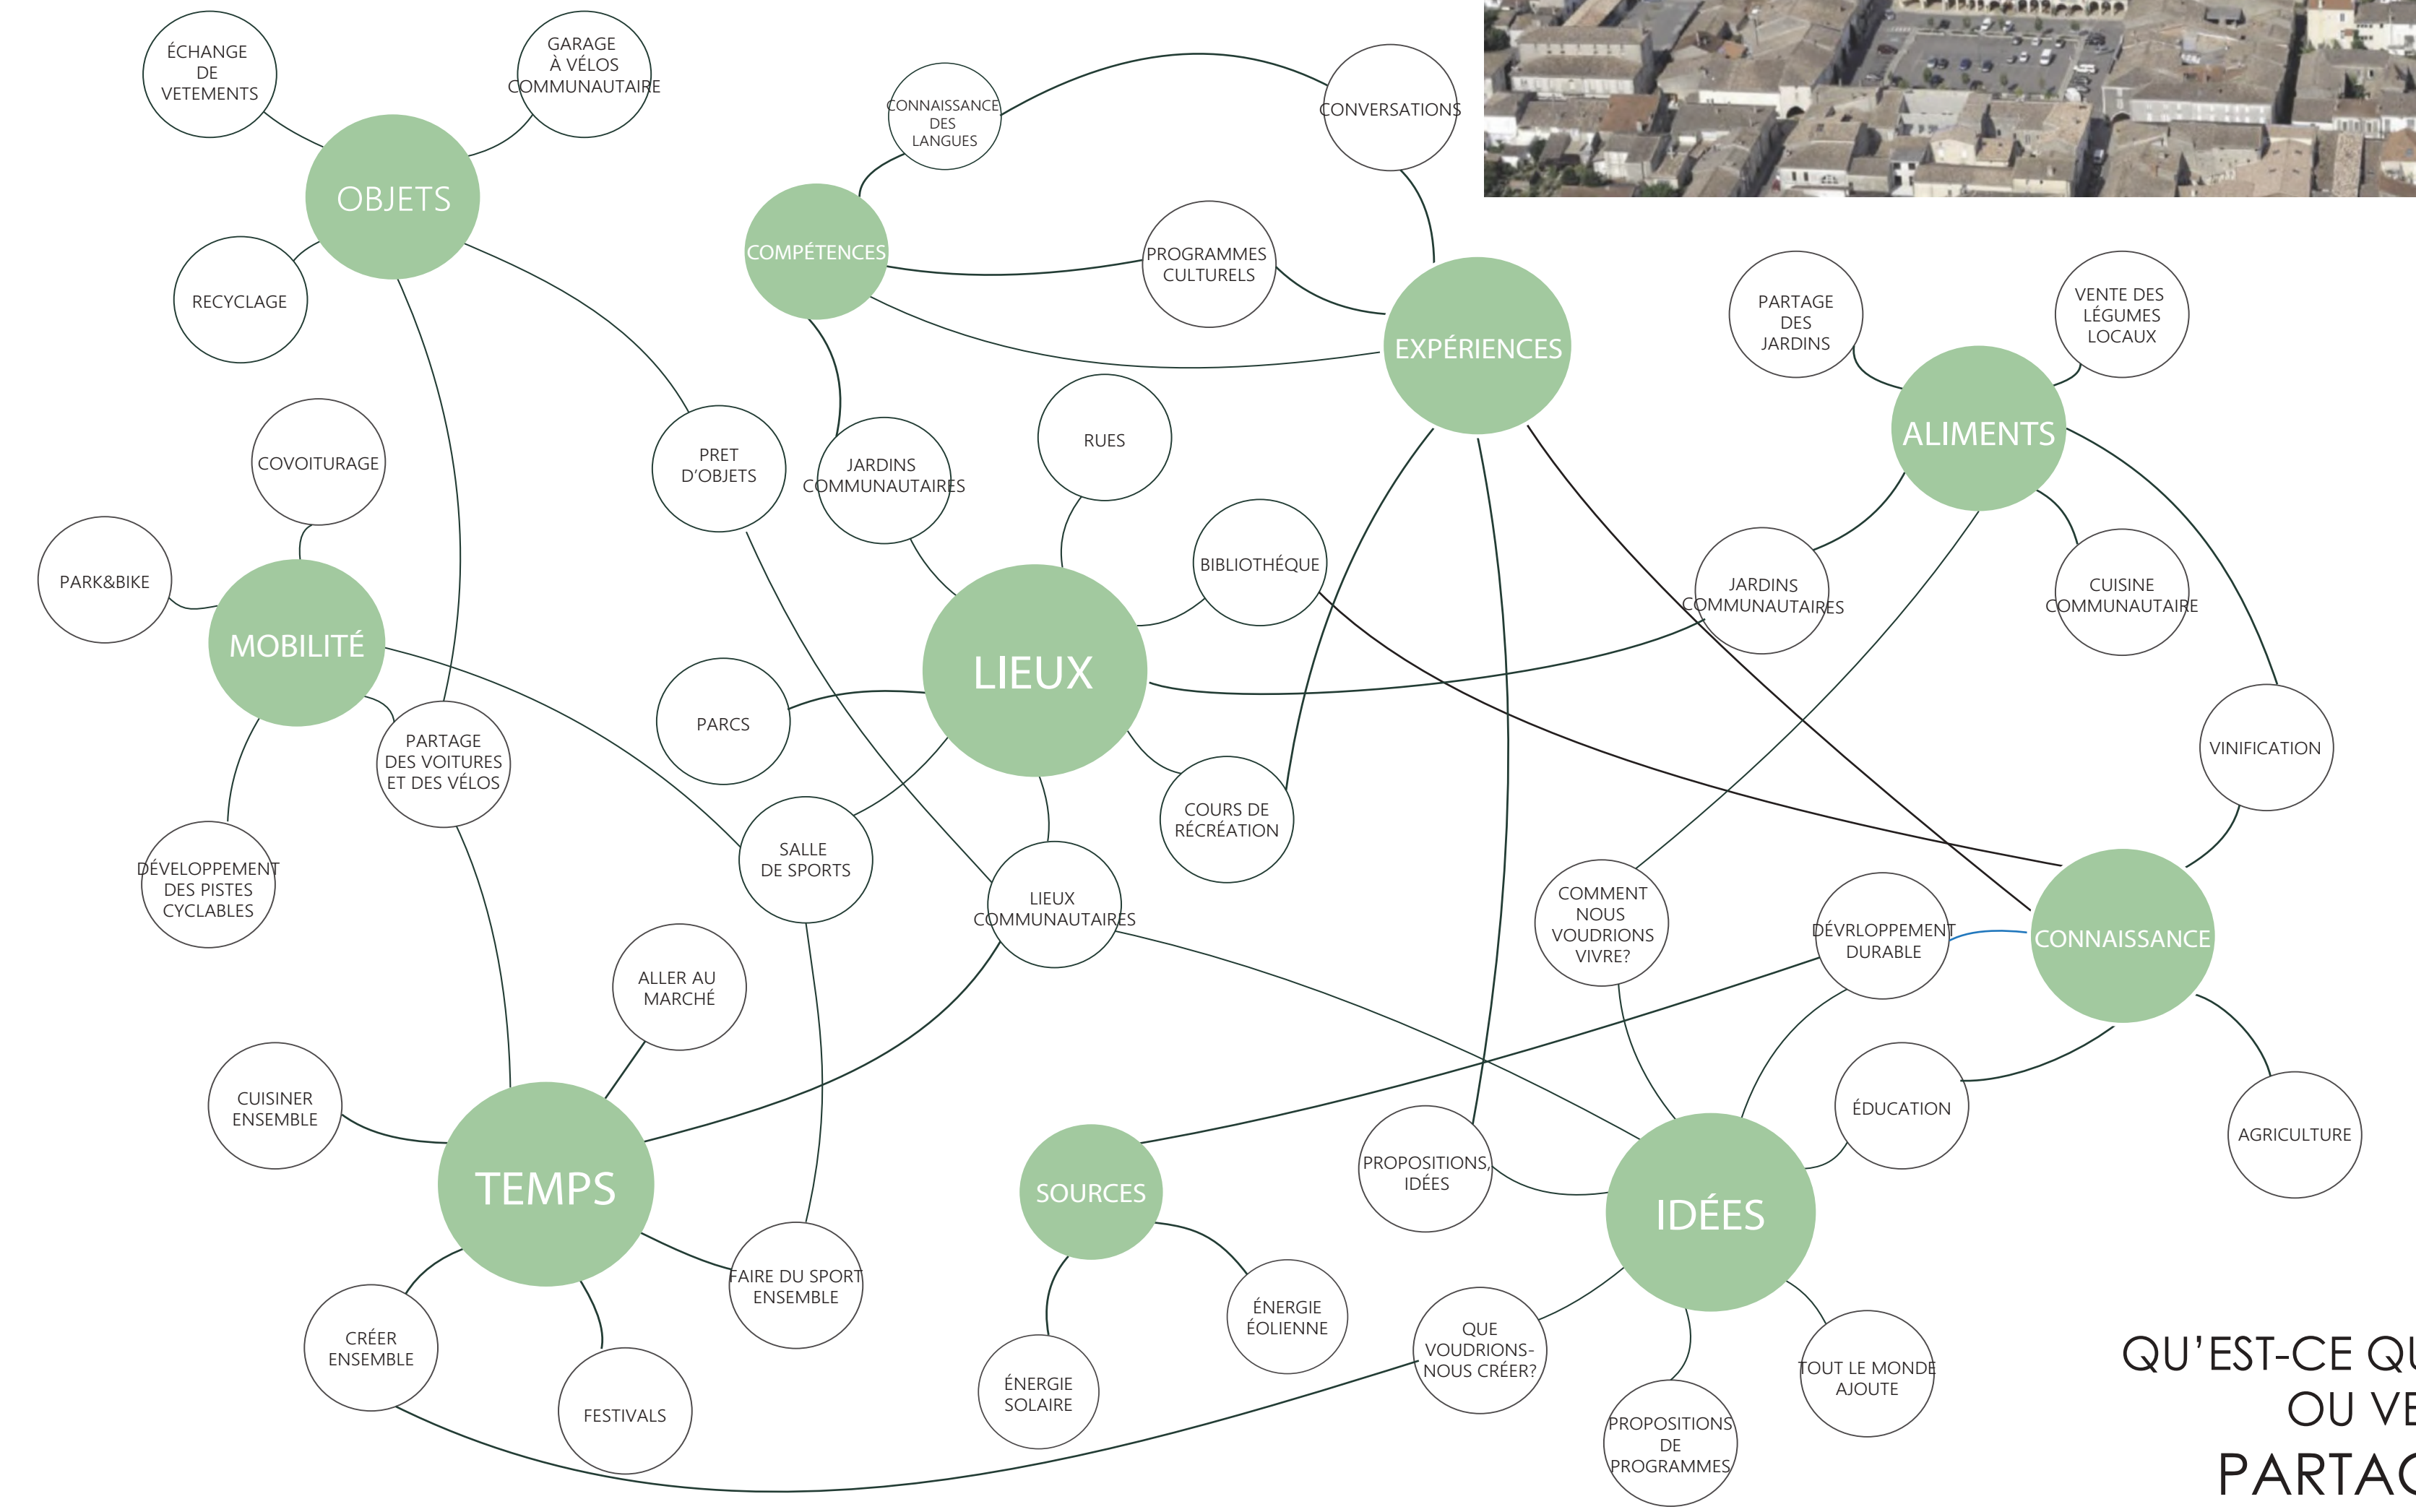

LOCATION

# BASTIDE À PARTAGER

SAUVETERRE-DE-GUYENNE, FRANCE  
PROJET LOCAL ET SOUTENABILITÉ TERRITORIALE

ÉTAT ACTUEL

PALETTE DES FONCTIONS POSSIBLES

PROGRAMME DU PROJET

CRÉATION D'ESPACE DE TRANSITION

NOUS SERONS SOUS TOIT!

RÉUTILISATION DE L'HÉRITAGE

**1 PORTE SAUBOTTE**  
CENTRE DE MOUVEMENT  
M=1:500

PARTAGE No.1:   SALLE DE SPORT   PARC   RÉCRÉATION   TRANSPORT

**2 PLACE DE LA RÉPUBLIQUE**  
CENTRE CULTUREL  
M=1:500

PARTAGE No.2:   FÊTES   ÉDUCATION   CONVERSATIONS   IDÉES

**3 PORTE SAINT-ROMAIN**  
JARDIN COMMUNAUTAIRE  
M=1:500

PARTAGE No.3:   COMPÉTENCES   JARDIN   EXPÉRIENCES   REPAS