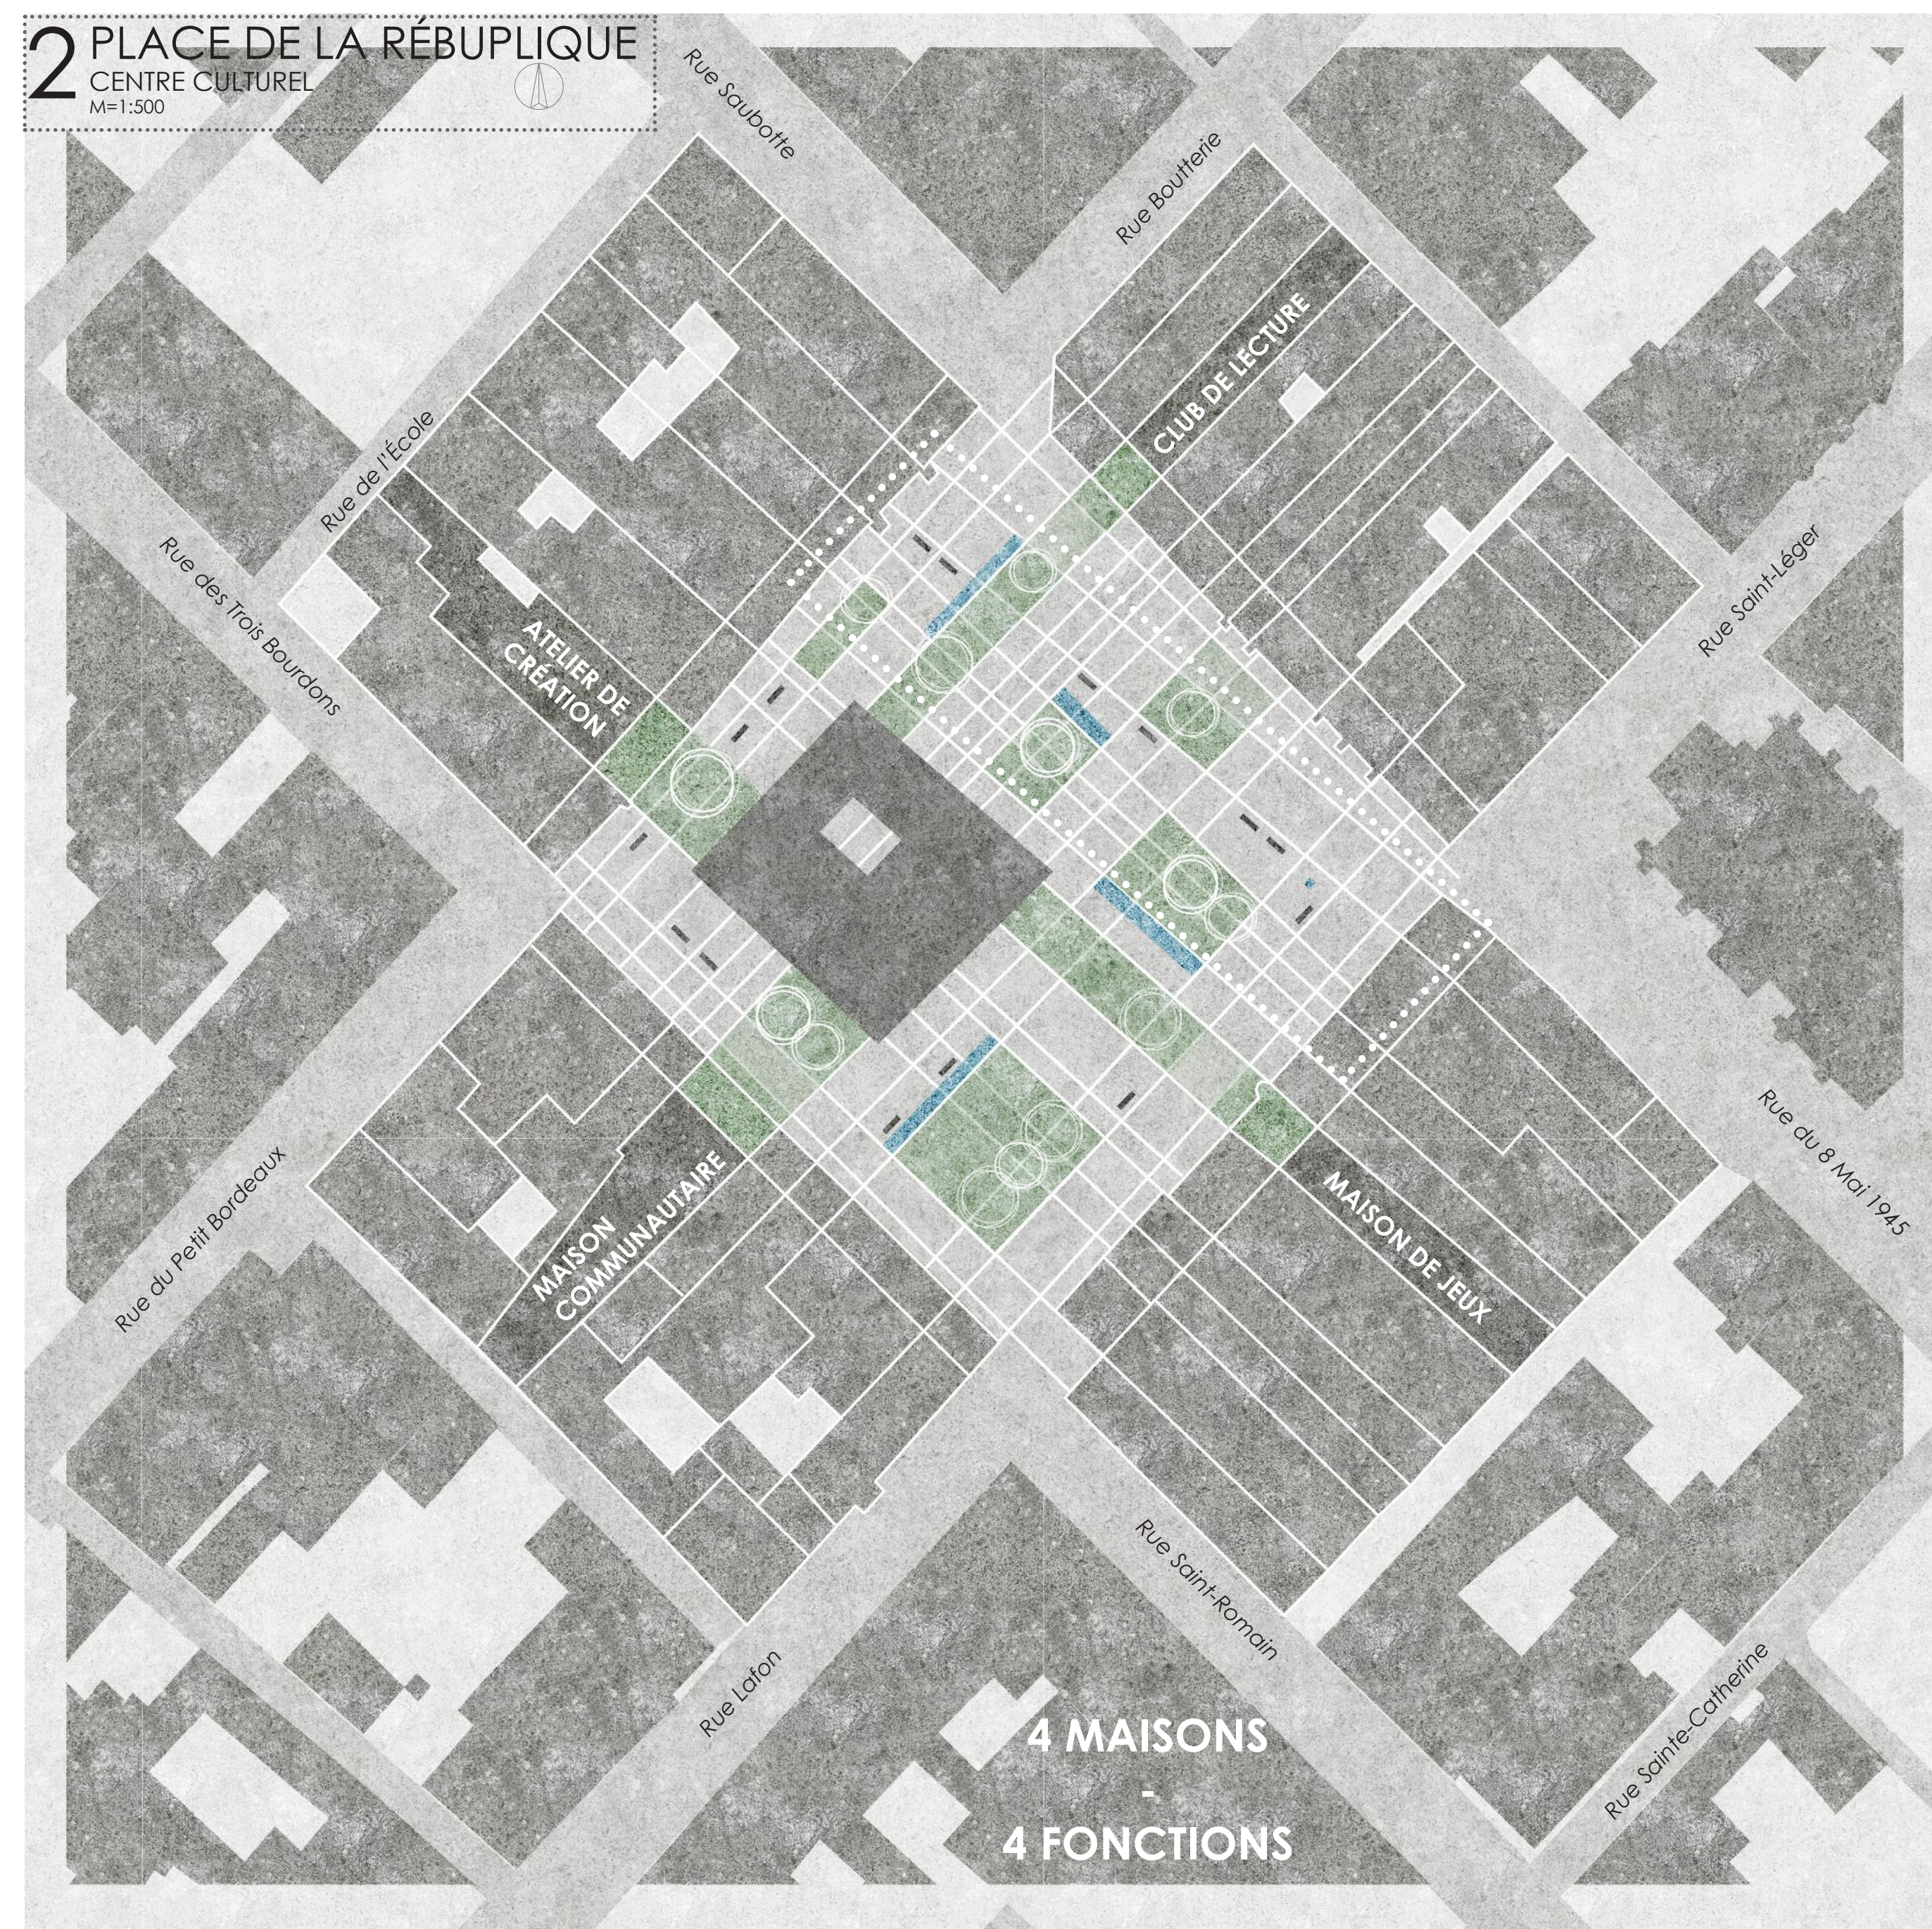

LOCATION

# BASTIDE À PARTAGER

SAUVETERRE-DE-GUYENNE, FRANCE  
PROJET LOCAL ET SOUTENABILITÉ TERRITORIALE

ÉTAT ACTUEL

PALETTE DES FONCTIONS POSSIBLES

PROGRAMME DU PROJET

CRÉATION D'ESPACE DE TRANSITION

NOUS SERONS SOUS TOIT!

RÉUTILISATION DE L'HÉRITAGE

**1 PORTE SAUBOTTE**  
CENTRE DE MOUVEMENT  
M=1:500

PARTAGE No.1:   SALLE DE SPORT   PARC   RÉCRÉATION   TRANSPORT

**2 PLACE DE LA RÉPUBLIQUE**  
CENTRE CULTUREL  
M=1:500

PARTAGE No.2:   FÊTES   ÉDUCATION   CONVERSATIONS   IDÉES