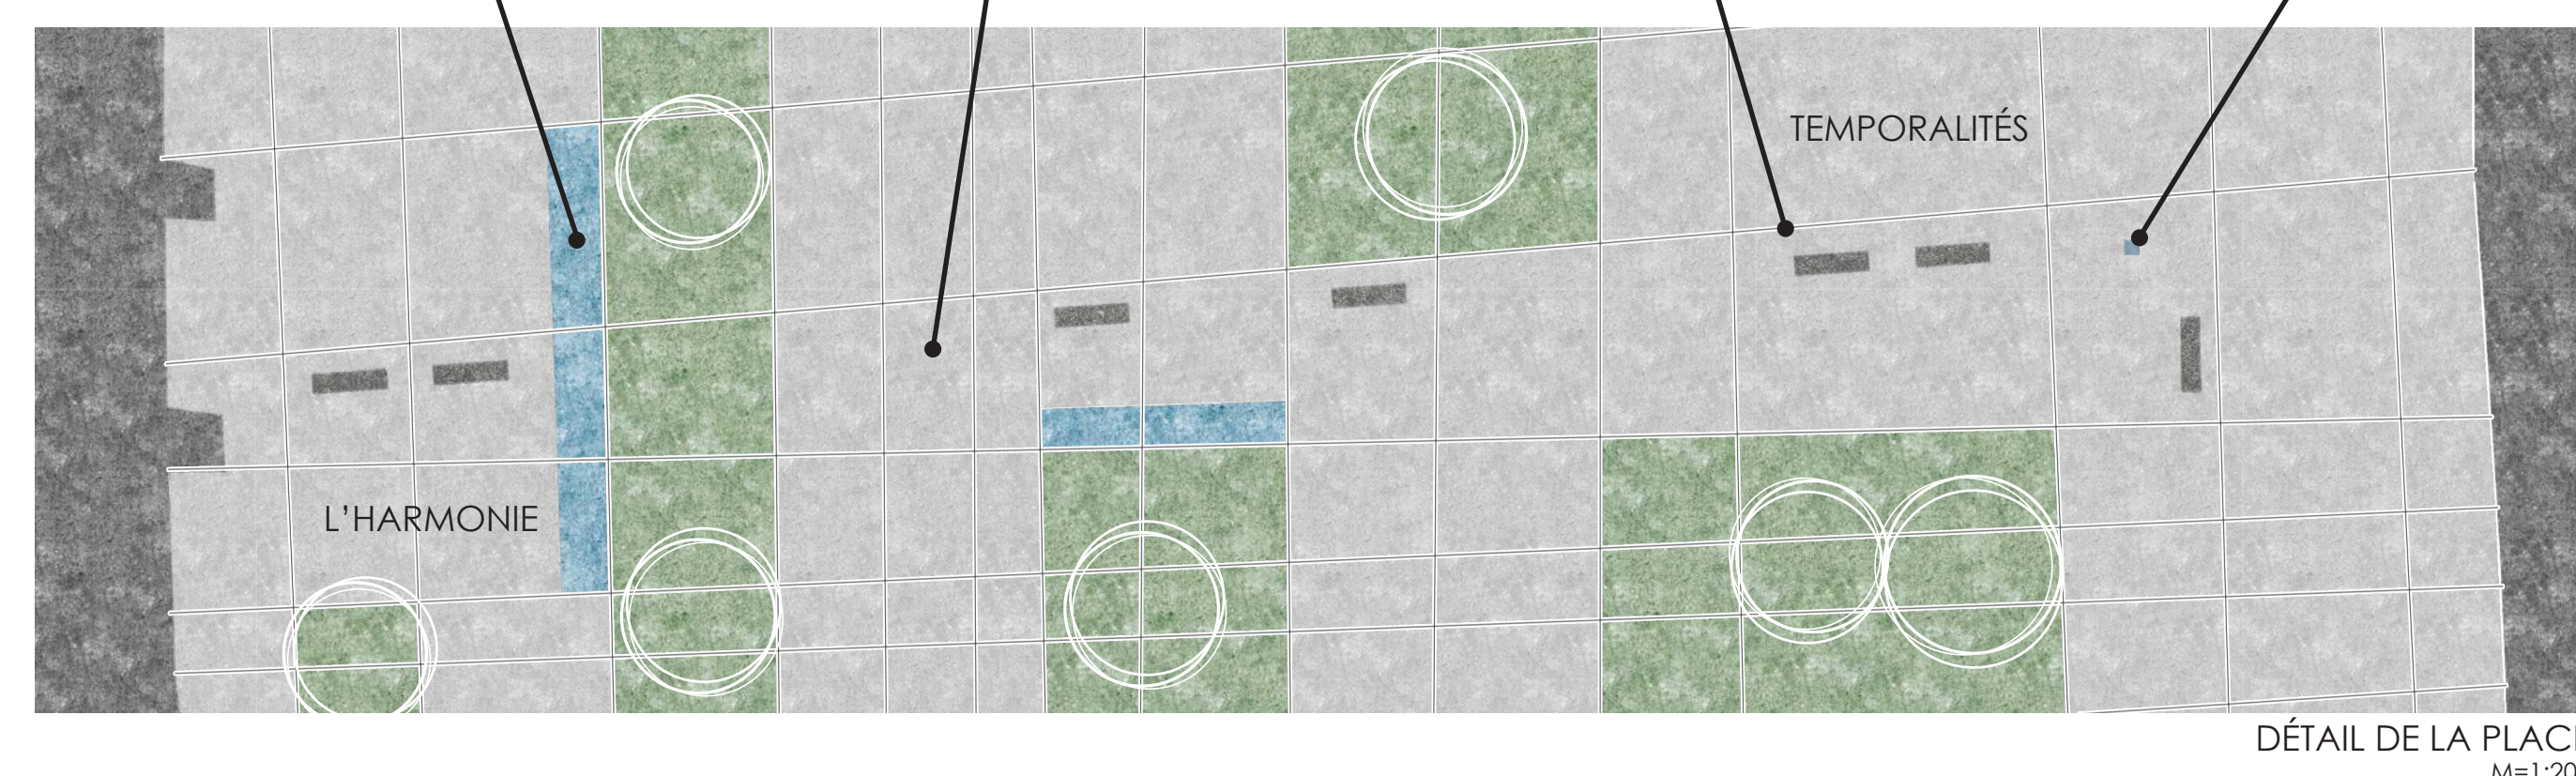

# BASTIDE À PARTAGER

SAUVETERRE-DE-GUYENNE, FRANCE  
PROJET LOCAL ET SOUTENABILITÉ TERRITORIALE

ÉTAT ACTUEL

PALETTE DES FONCTIONS POSSIBLES

PROGRAMME DU PROJET

CRÉATION D'ESPACE DE TRANSITION

NOUS SERONS SOUS TOIT!

RÉUTILISATION DE L'HÉRITAGE

**1 PORTE SAUBOTTE**  
CENTRE DE MOUVEMENT  
M=1:500

PARTAGE No.1:   SALLE DE SPORT   PARC   RÉCRÉATION   TRANSPORT

**2 PLACE DE LA RÉPUBLIQUE**  
CENTRE CULTUREL  
M=1:500

PARTAGE No.2:   FÊTES   ÉDUCATION   CONVERSATIONS   IDÉES

**3 PORTE SAINT-ROMAIN**  
JARDIN COMMUNAUTAIRE  
M=1:500

PARTAGE No.3:   COMPÉTENCES   JARDIN   EXPÉRIENCES   REPAS