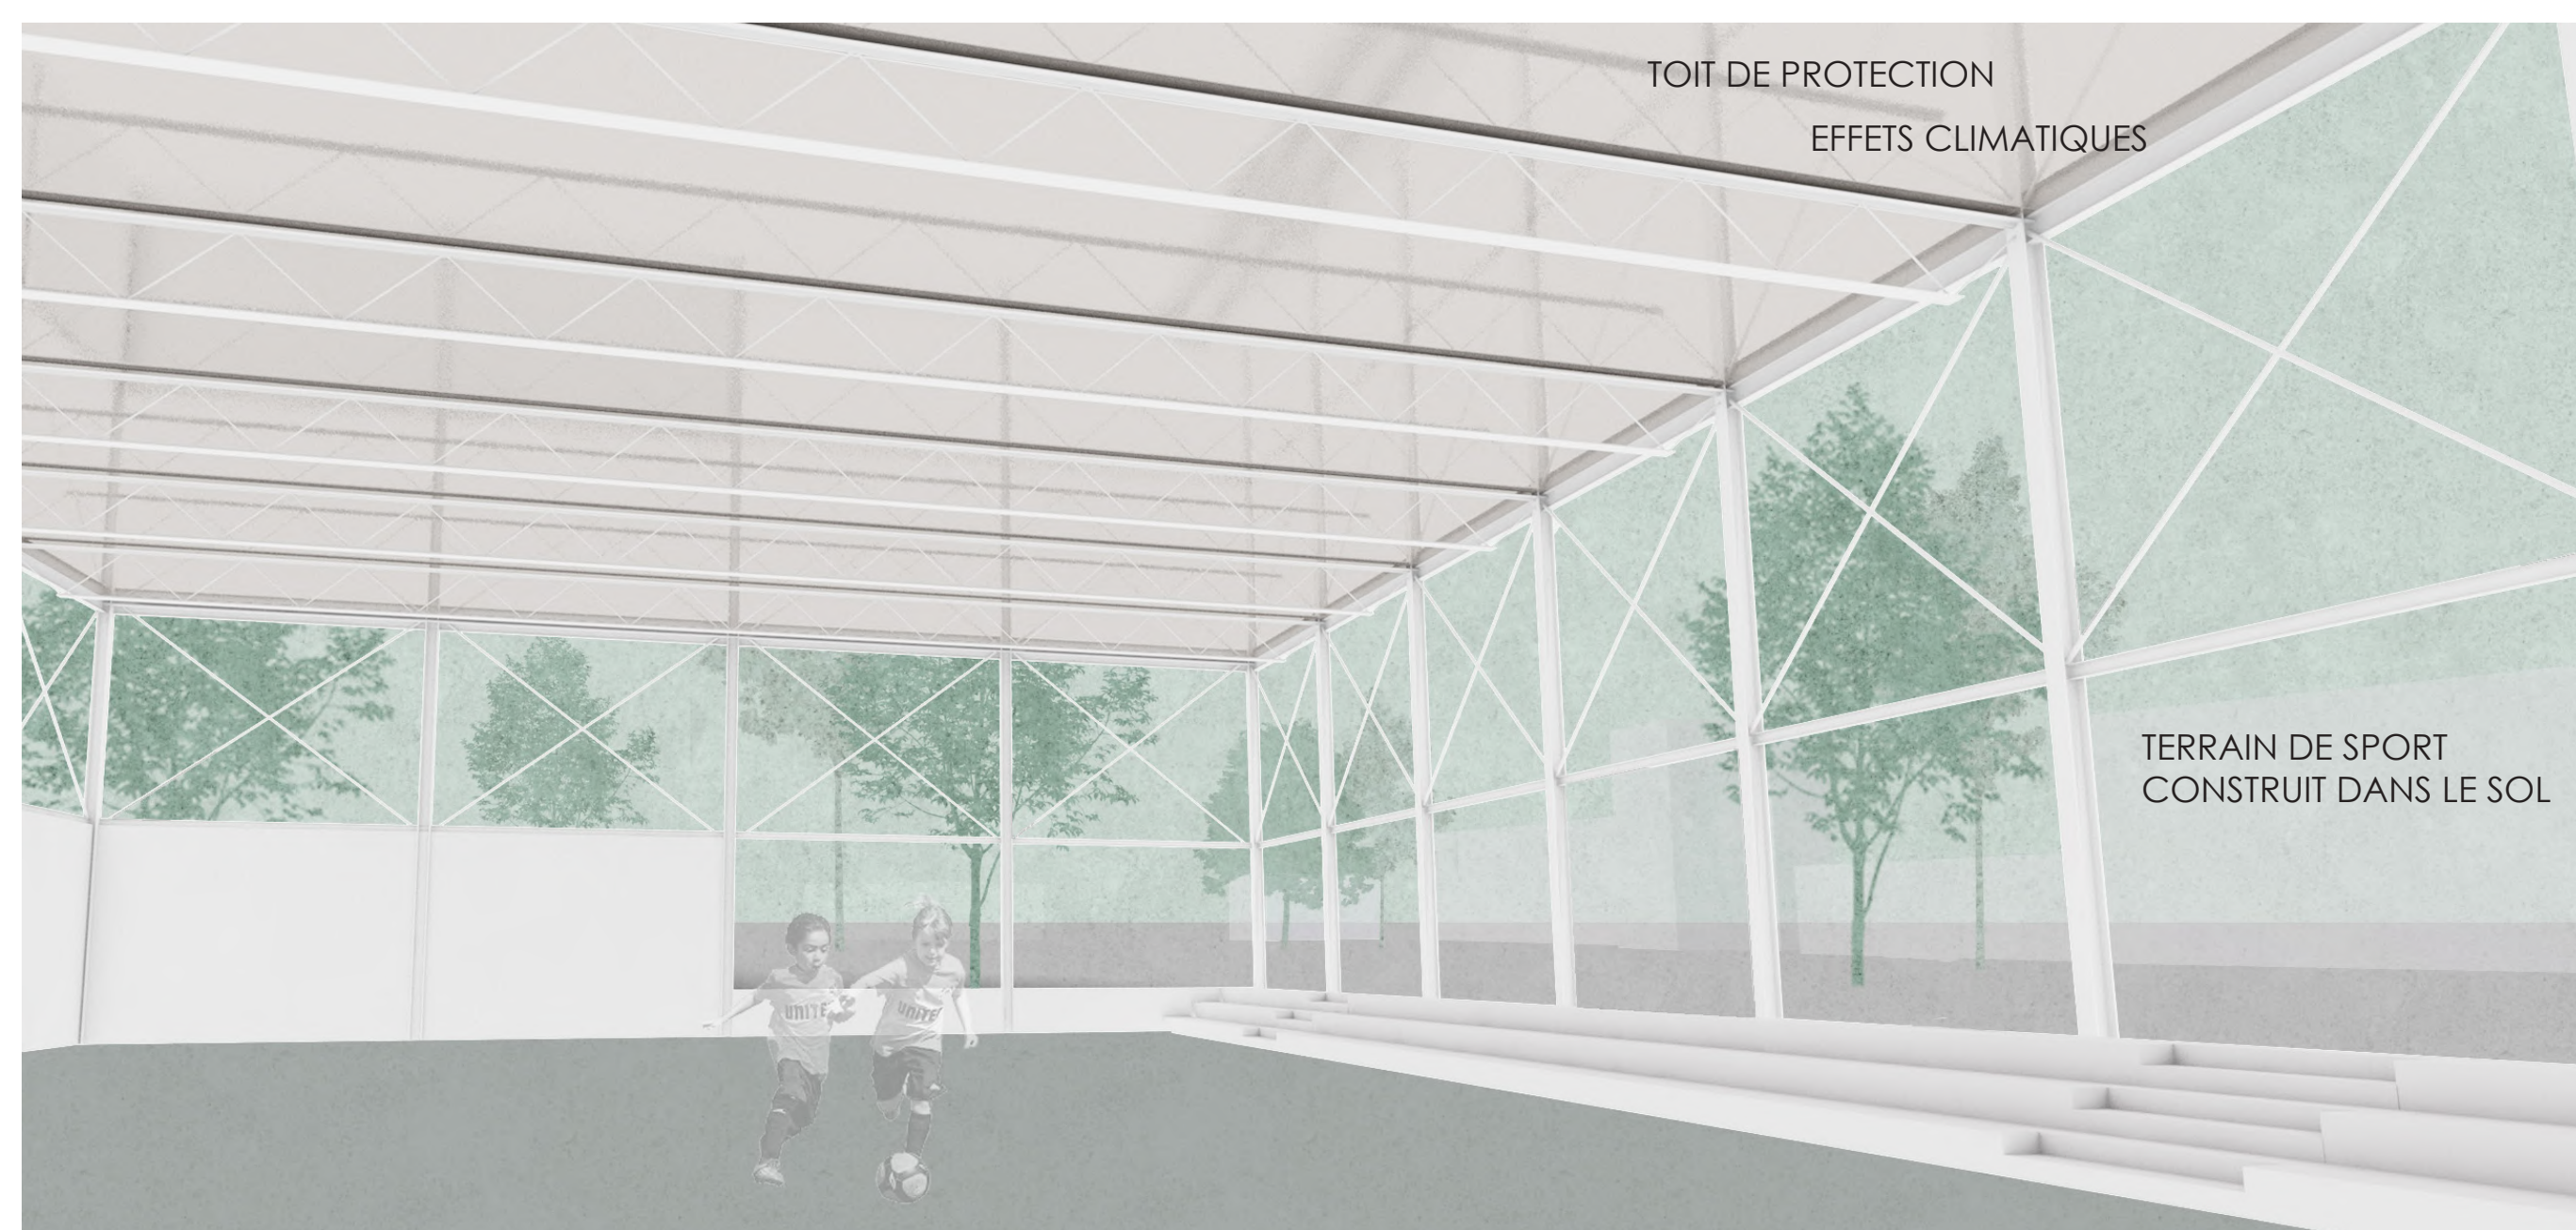

# BASTIDE À PARTAGER

SAUVETERRE-DE-GUYENNE, FRANCE  
PROJET LOCAL ET SOUTENABILITÉ TERRITORIALE

ÉTAT ACTUEL

PALETTE DES FONCTIONS POSSIBLES

PROGRAMME DU PROJET

CRÉATION D'ESPACE DE TRANSITION

NOUS SERONS SOUS TOIT!

RÉUTILISATION DE L'HÉRITAGE

**1 PORTE SAUBOTTE**  
CENTRE DE MOUVEMENT  
M=1:500

PARTAGE No.1:   SALLE DE SPORT   PARC   RÉCRÉATION   TRANSPORT

**2 PLACE DE LA RÉPUBLIQUE**  
CENTRE CULTUREL  
M=1:500

PARTAGE No.2:   FÊTES   ÉDUCATION   CONVERSATIONS   IDÉES

**3 PORTE SAINT-ROMAIN**  
JARDIN COMMUNAUTAIRE  
M=1:500

PARTAGE No.3:   COMPÉTENCES   JARDIN   EXPÉRIENCES   REPAS