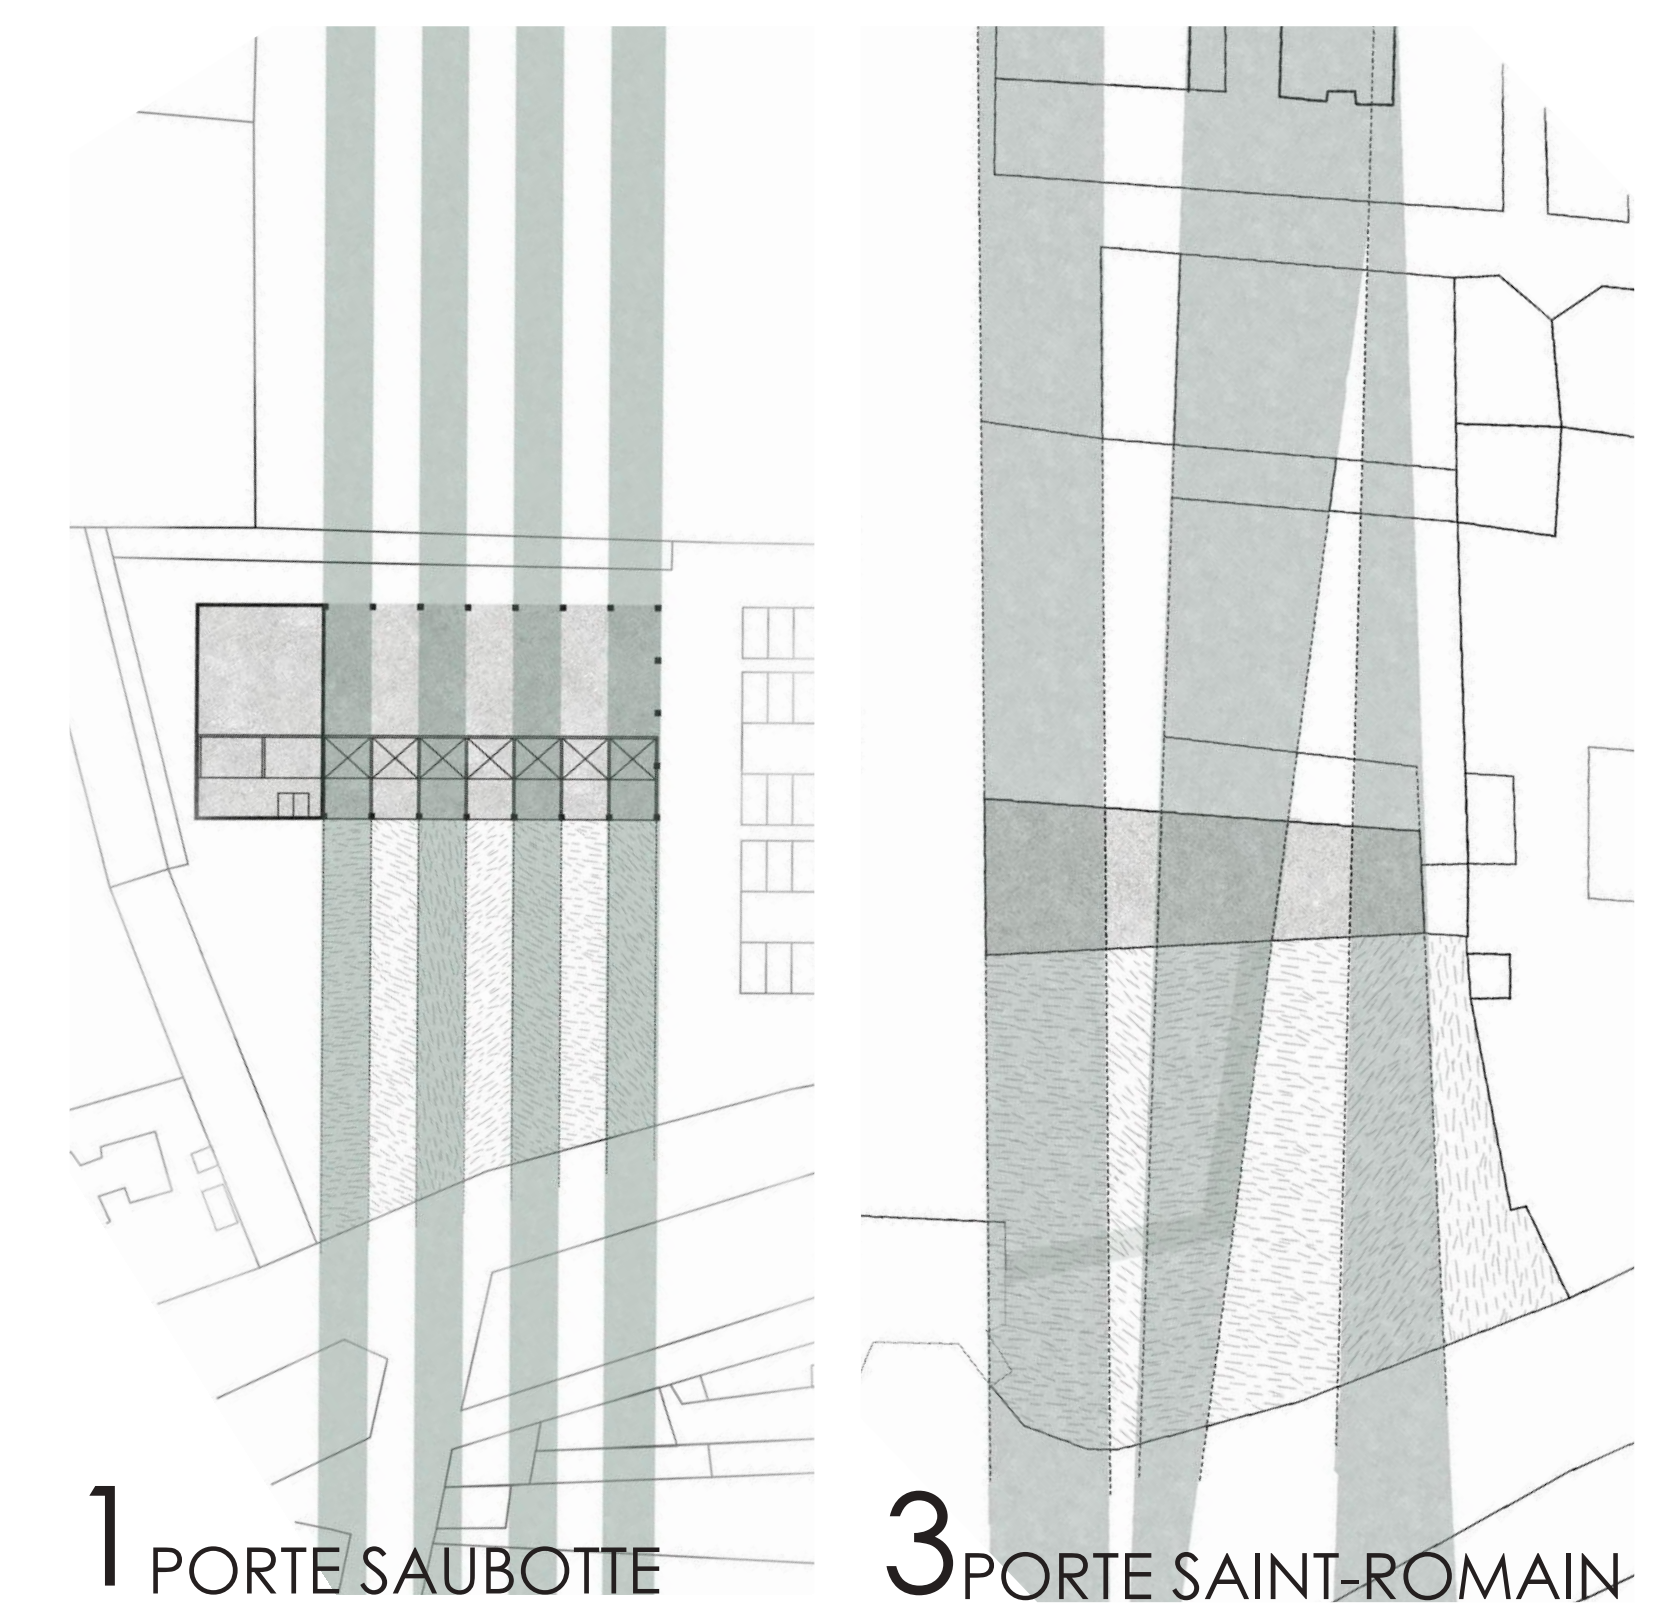

# BASTIDE À PARTAGER

SAUVETERRE-DE-GUYENNE, FRANCE  
PROJET LOCAL ET SOUTENABILITÉ TERRITORIALE

ÉTAT ACTUEL

PALETTE DES FONCTIONS POSSIBLES

PROGRAMME DU PROJET

CRÉATION D'ESPACE DE TRANSITION

NOUS SERONS SOUS TOIT!

RÉUTILISATION DE L'HÉRITAGE

**1 PORTE SAUBOTTE**  
CENTRE DE MOUVEMENT  
M=1:500

PARTAGE No.1:   SALLE DE SPORT   PARC   RÉCRÉATION   TRANSPORT

**2 PLACE DE LA RÉPUBLIQUE**  
CENTRE CULTUREL  
M=1:500

PARTAGE No.2:   FÊTES   ÉDUCATION   CONVERSATIONS   IDÉES