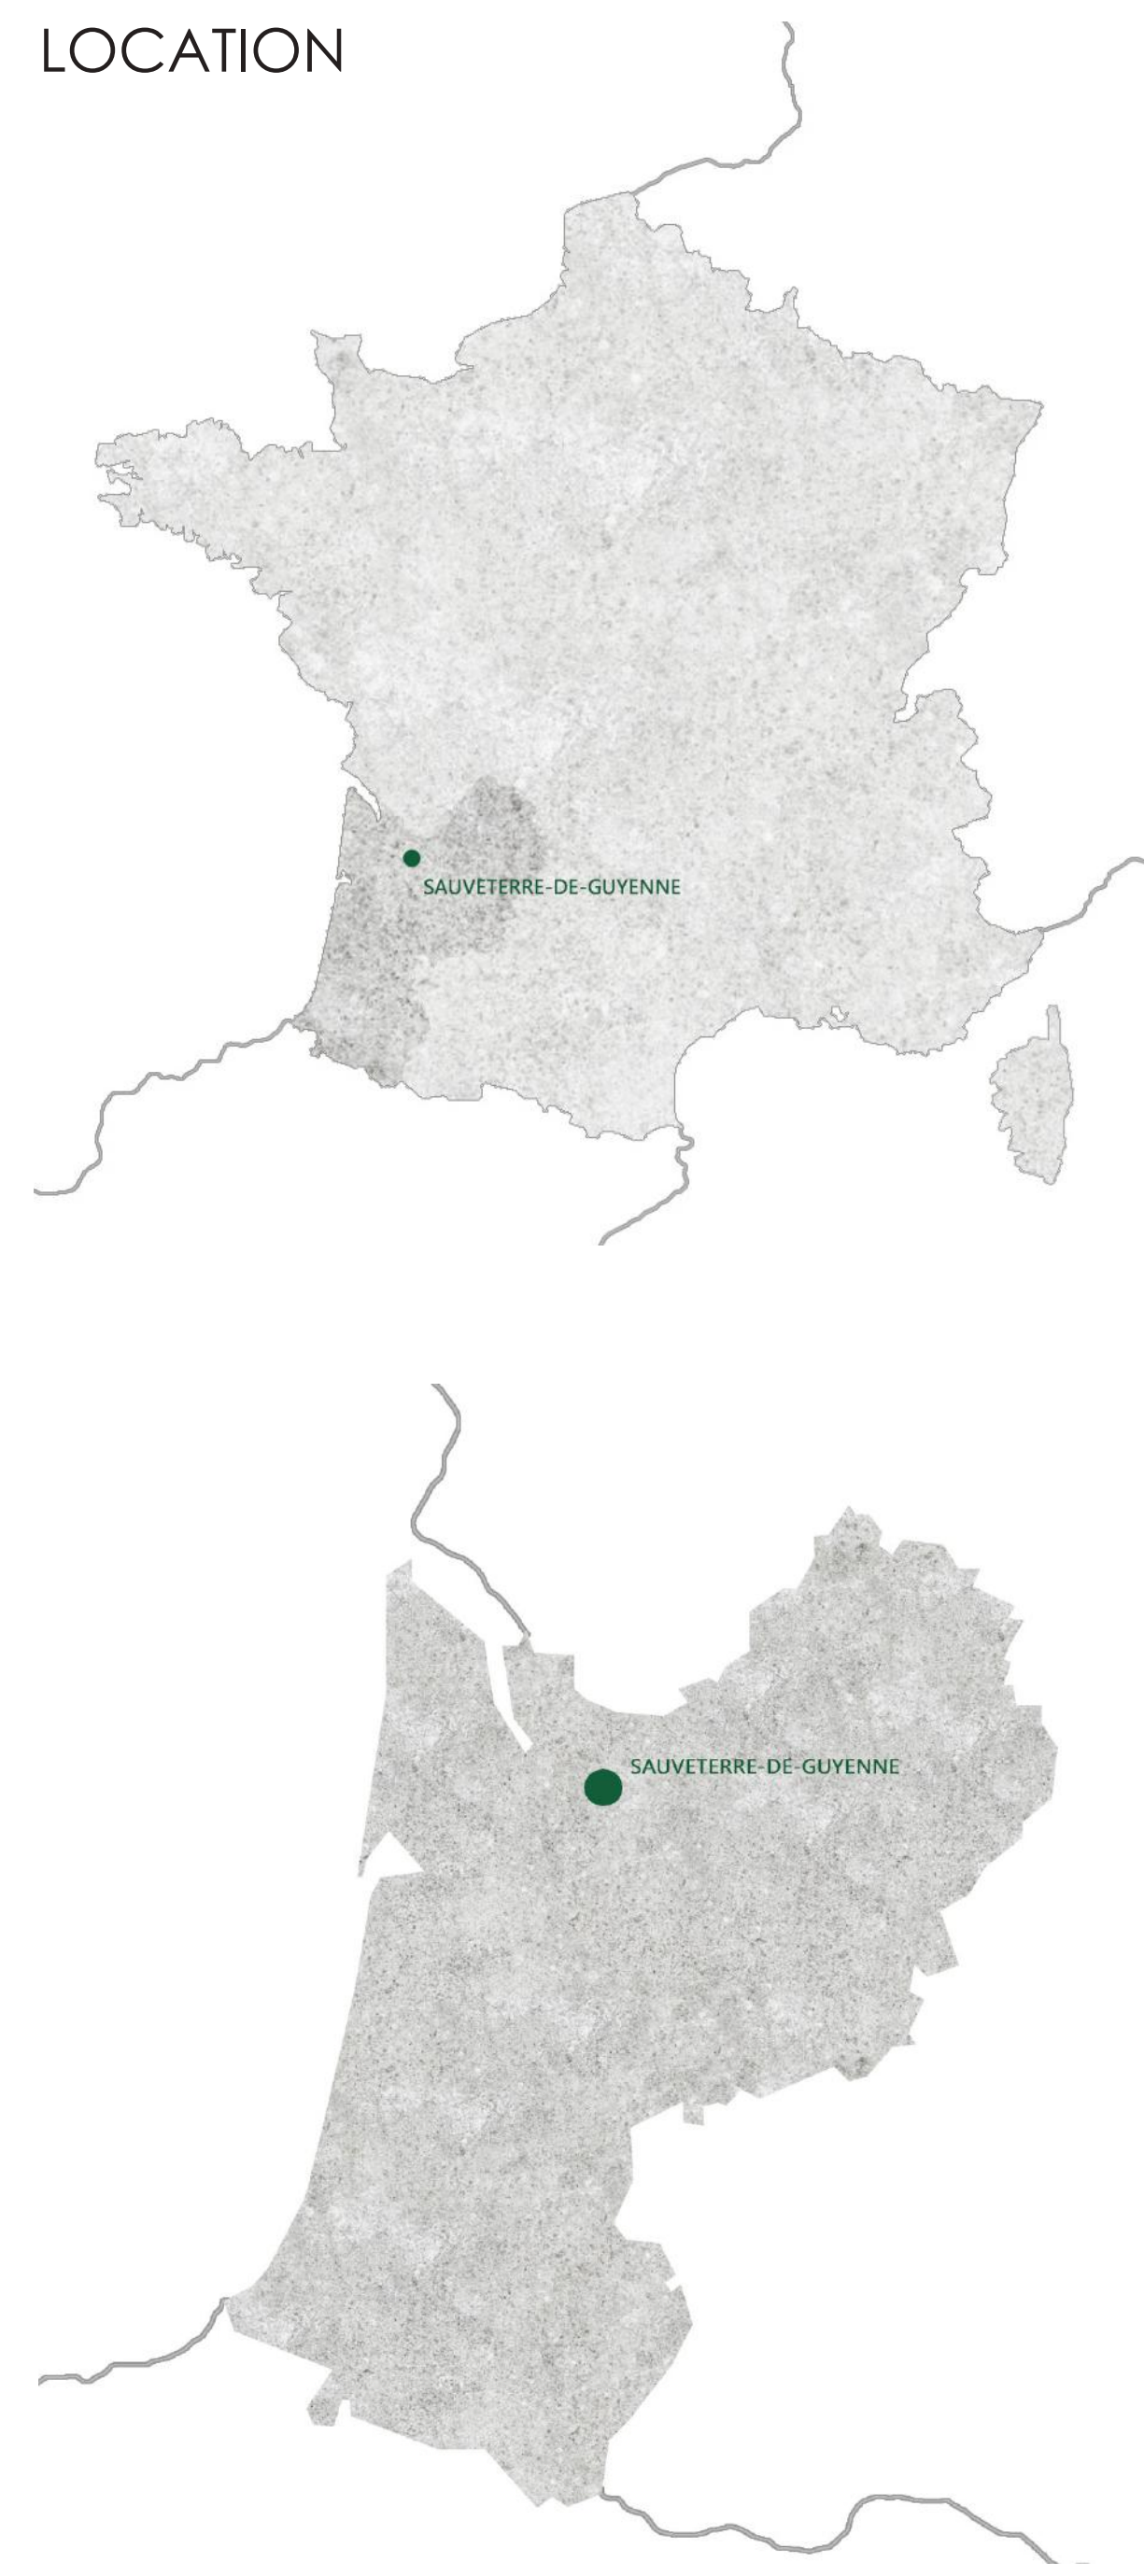

LOCATION

# BASTIDE À PARTAGER

SAUVETERRE-DE-GUYENNE, FRANCE  
PROJET LOCAL ET SOUTENABILITÉ TERRITORIALE

ÉTAT ACTUEL

PALETTE DES FONCTIONS POSSIBLES

PROGRAMME DU PROJET

CRÉATION D'ESPACE DE TRANSITION

NOUS SERONS SOUS TOIT!