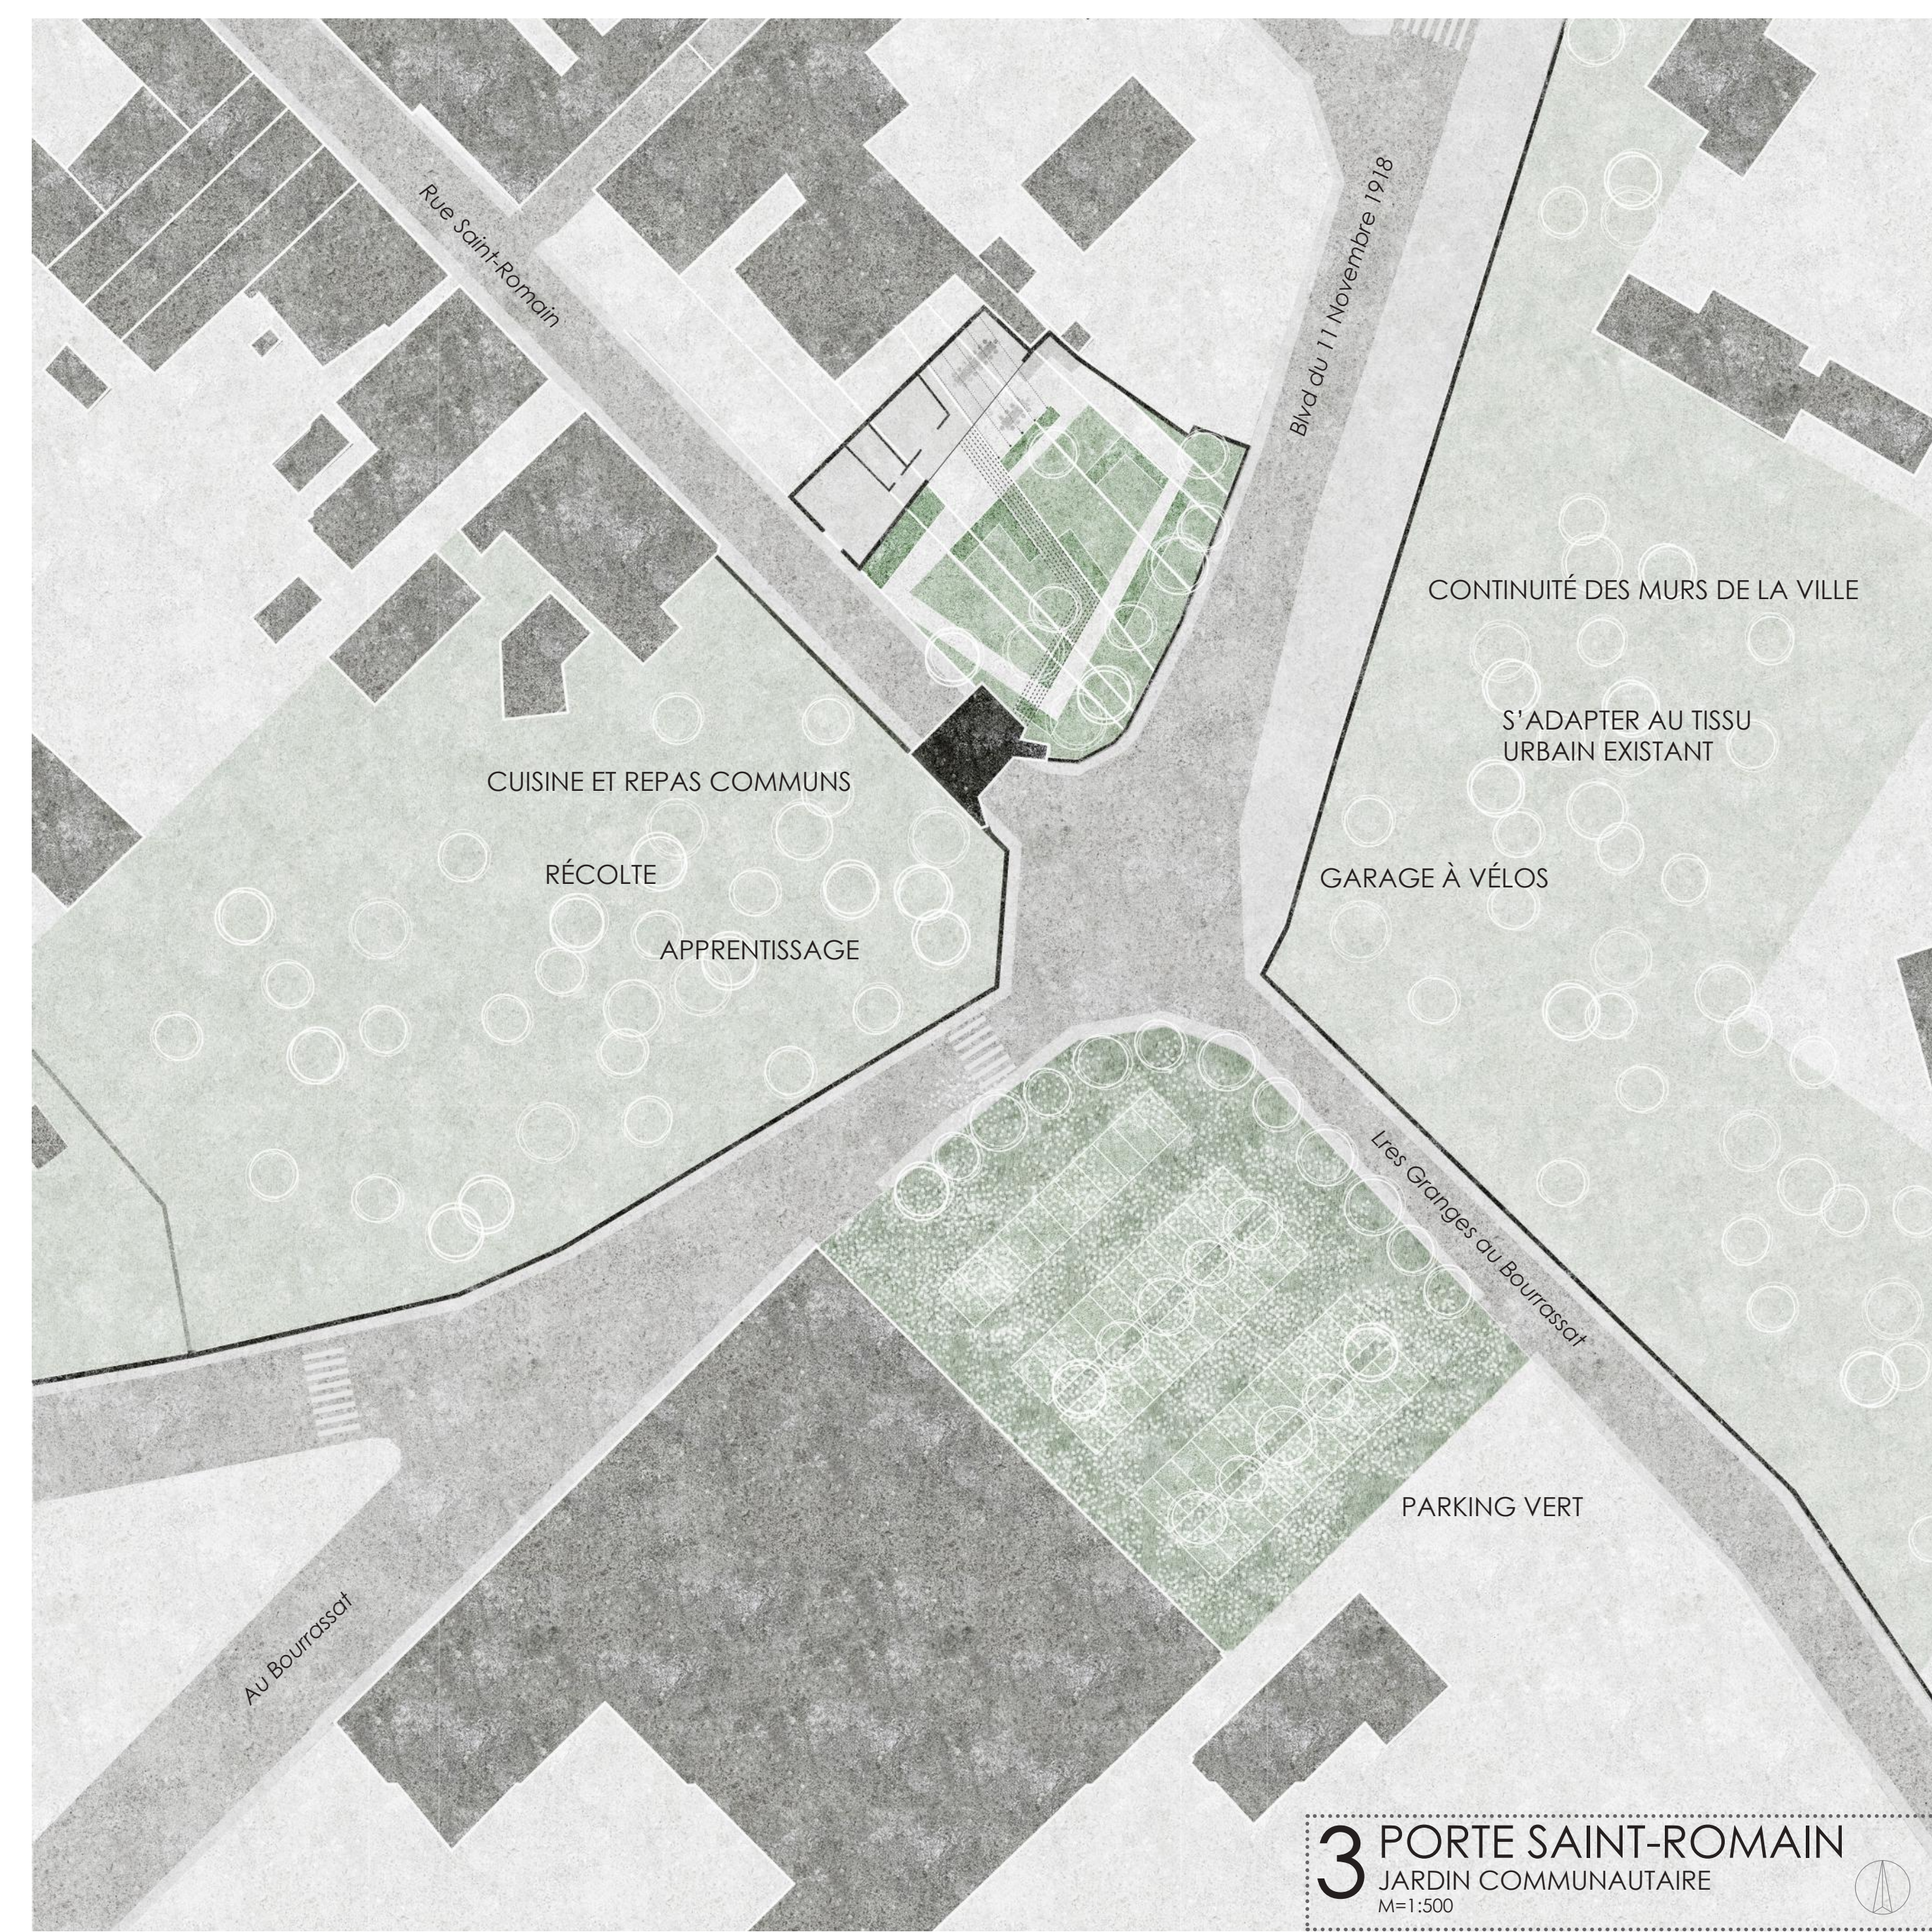

LOCATION

# BASTIDE À PARTAGER

SAUVETERRE-DE-GUYENNE, FRANCE  
PROJET LOCAL ET SOUTENABILITÉ TERRITORIALE

ÉTAT ACTUEL

PALETTE DES FONCTIONS POSSIBLES

PROGRAMME DU PROJET

CRÉATION D'ESPACE DE TRANSITION

NOUS SERONS SOUS TOIT!

RÉUTILISATION DE L'HÉRITAGE

**1 PORTE SAUBOTTE**  
CENTRE DE MOUVEMENT  
M=1:500

PARTAGE No.1:   SALLE DE SPORT   PARC   RÉCRÉATION   TRANSPORT

**2 PLACE DE LA RÉPUBLIQUE**  
CENTRE CULTUREL  
M=1:500

PARTAGE No.2:   FÊTES   ÉDUCATION   CONVERSATIONS   IDÉES

**3 PORTE SAINT-ROMAIN**  
JARDIN COMMUNAUTAIRE  
M=1:500

PARTAGE No.3:   COMPÉTENCES   JARDIN   EXPÉRIENCES   REPAS