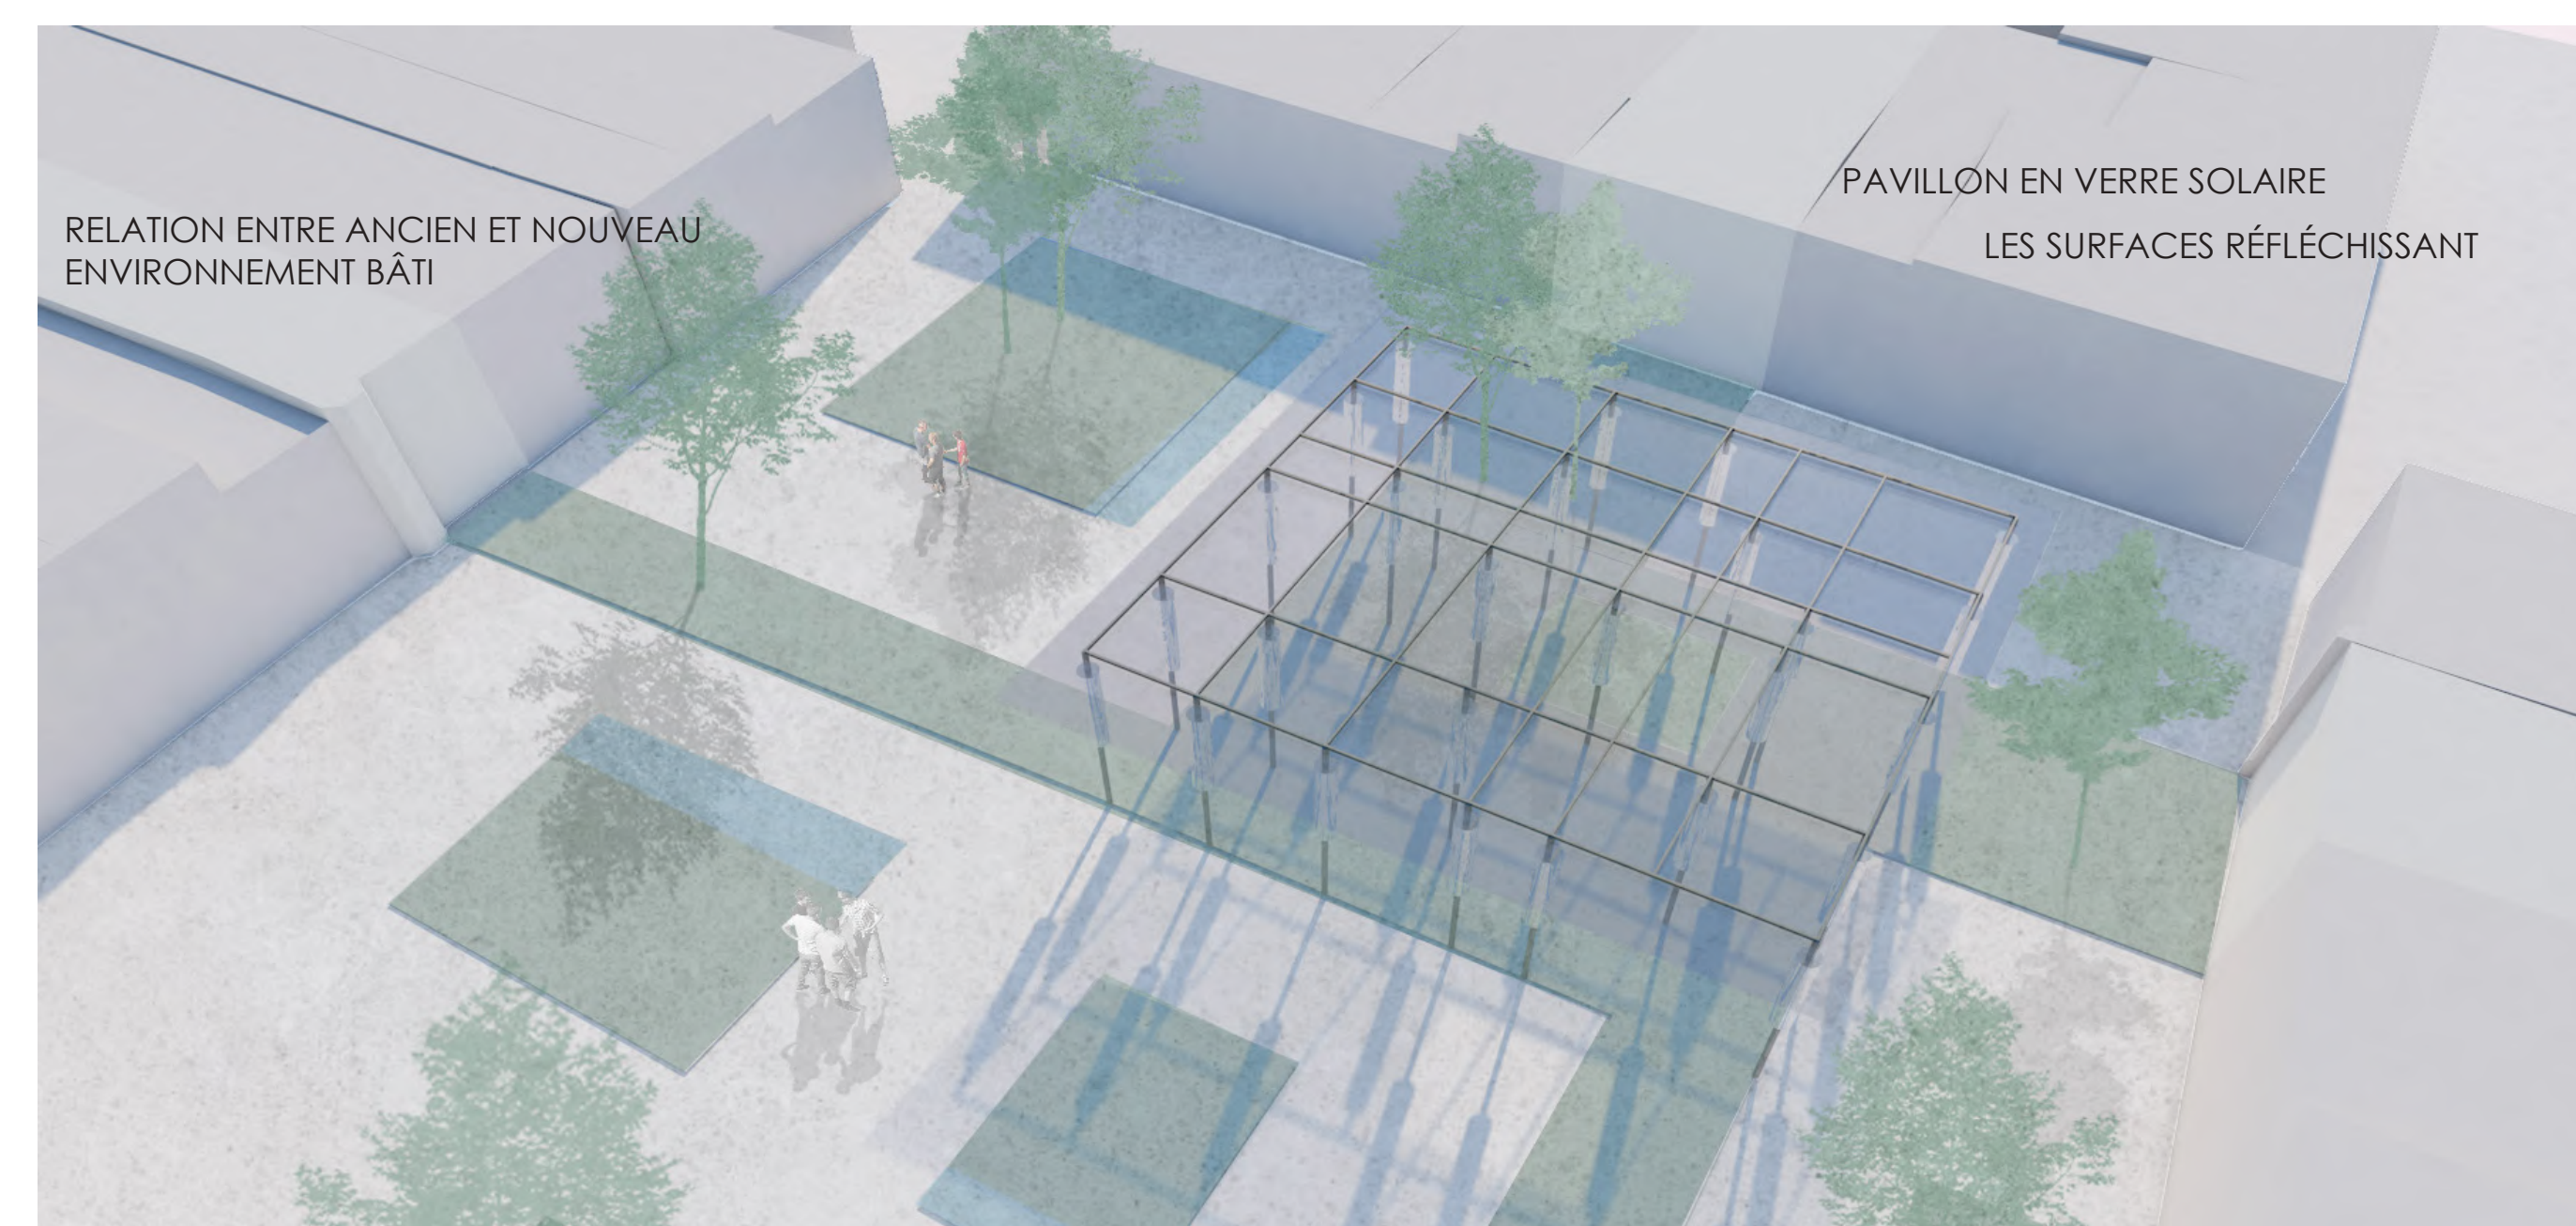

# BASTIDE À PARTAGER

SAUVETERRE-DE-GUYENNE, FRANCE  
PROJET LOCAL ET SOUTENABILITÉ TERRITORIALE

ÉTAT ACTUEL

PALETTE DES FONCTIONS POSSIBLES

PROGRAMME DU PROJET

CRÉATION D'ESPACE DE TRANSITION

NOUS SERONS SOUS TOIT!

RÉUTILISATION DE L'HÉRITAGE

**1 PORTE SAUBOTTE**  
CENTRE DE MOUVEMENT  
M=1:500

PARTAGE No.1:   SALLE DE SPORT   PARC   RÉCRÉATION   TRANSPORT

**2 PLACE DE LA RÉPUBLIQUE**  
CENTRE CULTUREL  
M=1:500

PARTAGE No.2:   FÊTES   ÉDUCATION   CONVERSATIONS   IDÉES

**3 PORTE SAINT-ROMAIN**  
JARDIN COMMUNAUTAIRE  
M=1:500

PARTAGE No.3:   COMPÉTENCES   JARDIN   EXPÉRIENCES   REPAS