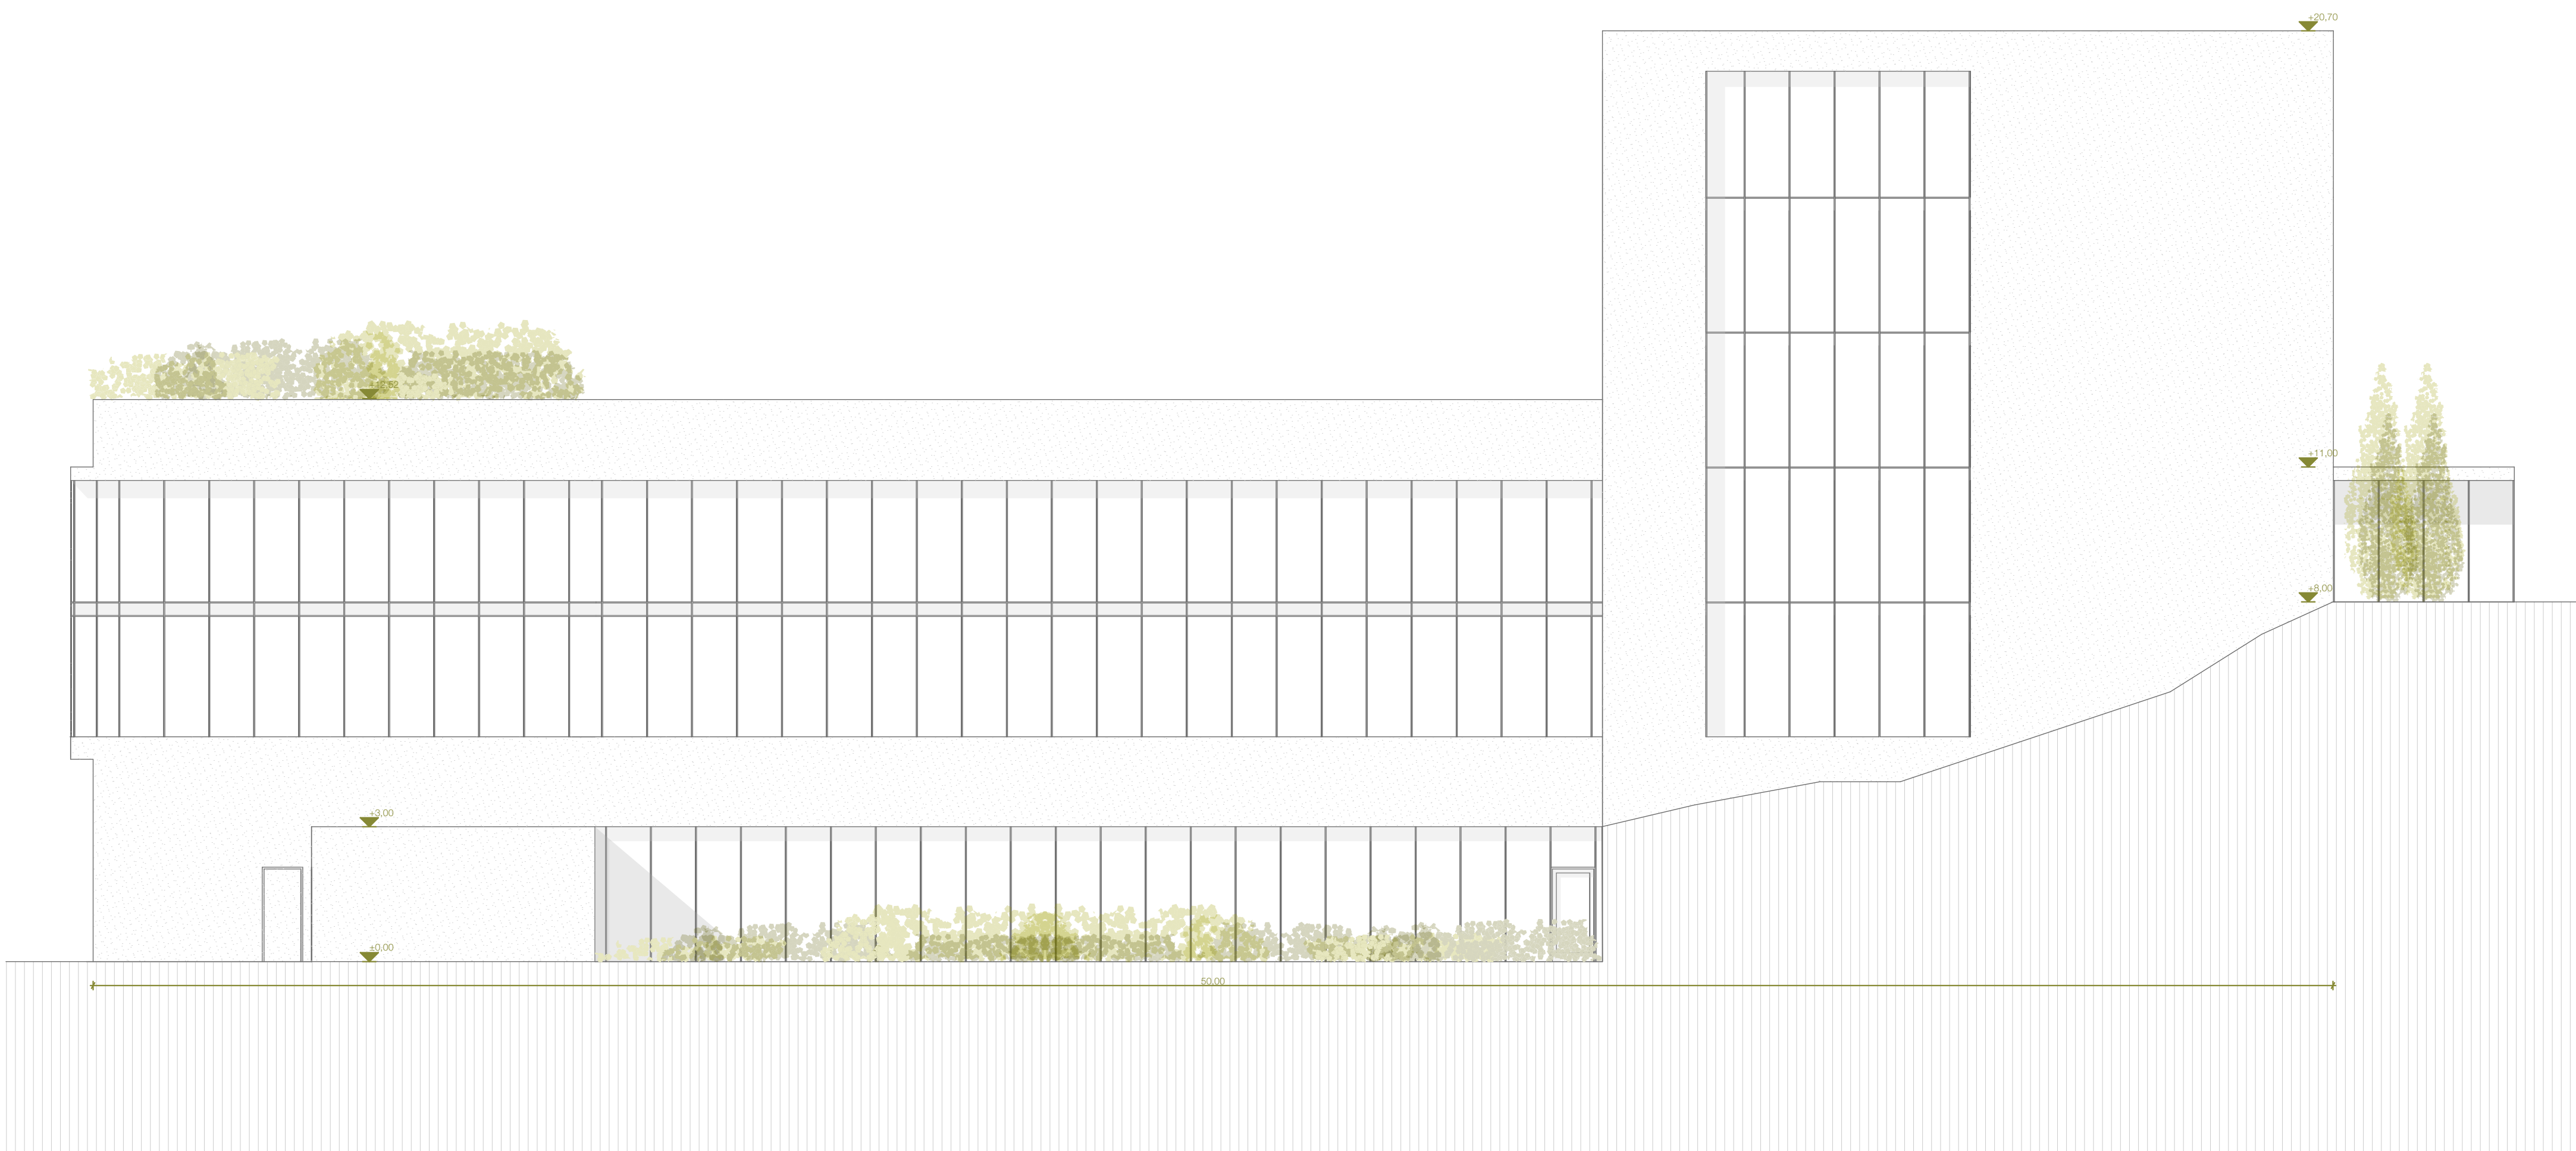

ÉPÍTÉSZ TERV // KELETI HOMLOKZAT  
M=1:100

BUDAFOK BELVÁROS // SZÁLLODA  
URB // BME  
KOMPLEX 1 // PROMONTOR 2020  
KONZ. // MONORY REBEKA  
SZABÓ KARINA // 2020.05.29.

ÉPÍTÉSZ TERV // NYUGATI HOMLOKZAT  
M=1:100

BUDAFOK BELVÁROS // SZÁLLODA  
URB // BME  
KOMPLEX 1 // PROMONTOR 2020  
KONZ. // MONORY REBEKA  
SZABÓ KARINA // 2020.05.29.

ÉPÍTÉSZ TERV // ÉSZAKI HOMLOKZAT  
M=1:100

BUDAFOK BELVÁROS // SZÁLLODA  
URB // BME  
KOMPLEX 1 // PROMONTOR 2020  
KONZ. // MONORY REBEKA  
SZABÓ KARINA // 2020.05.29.