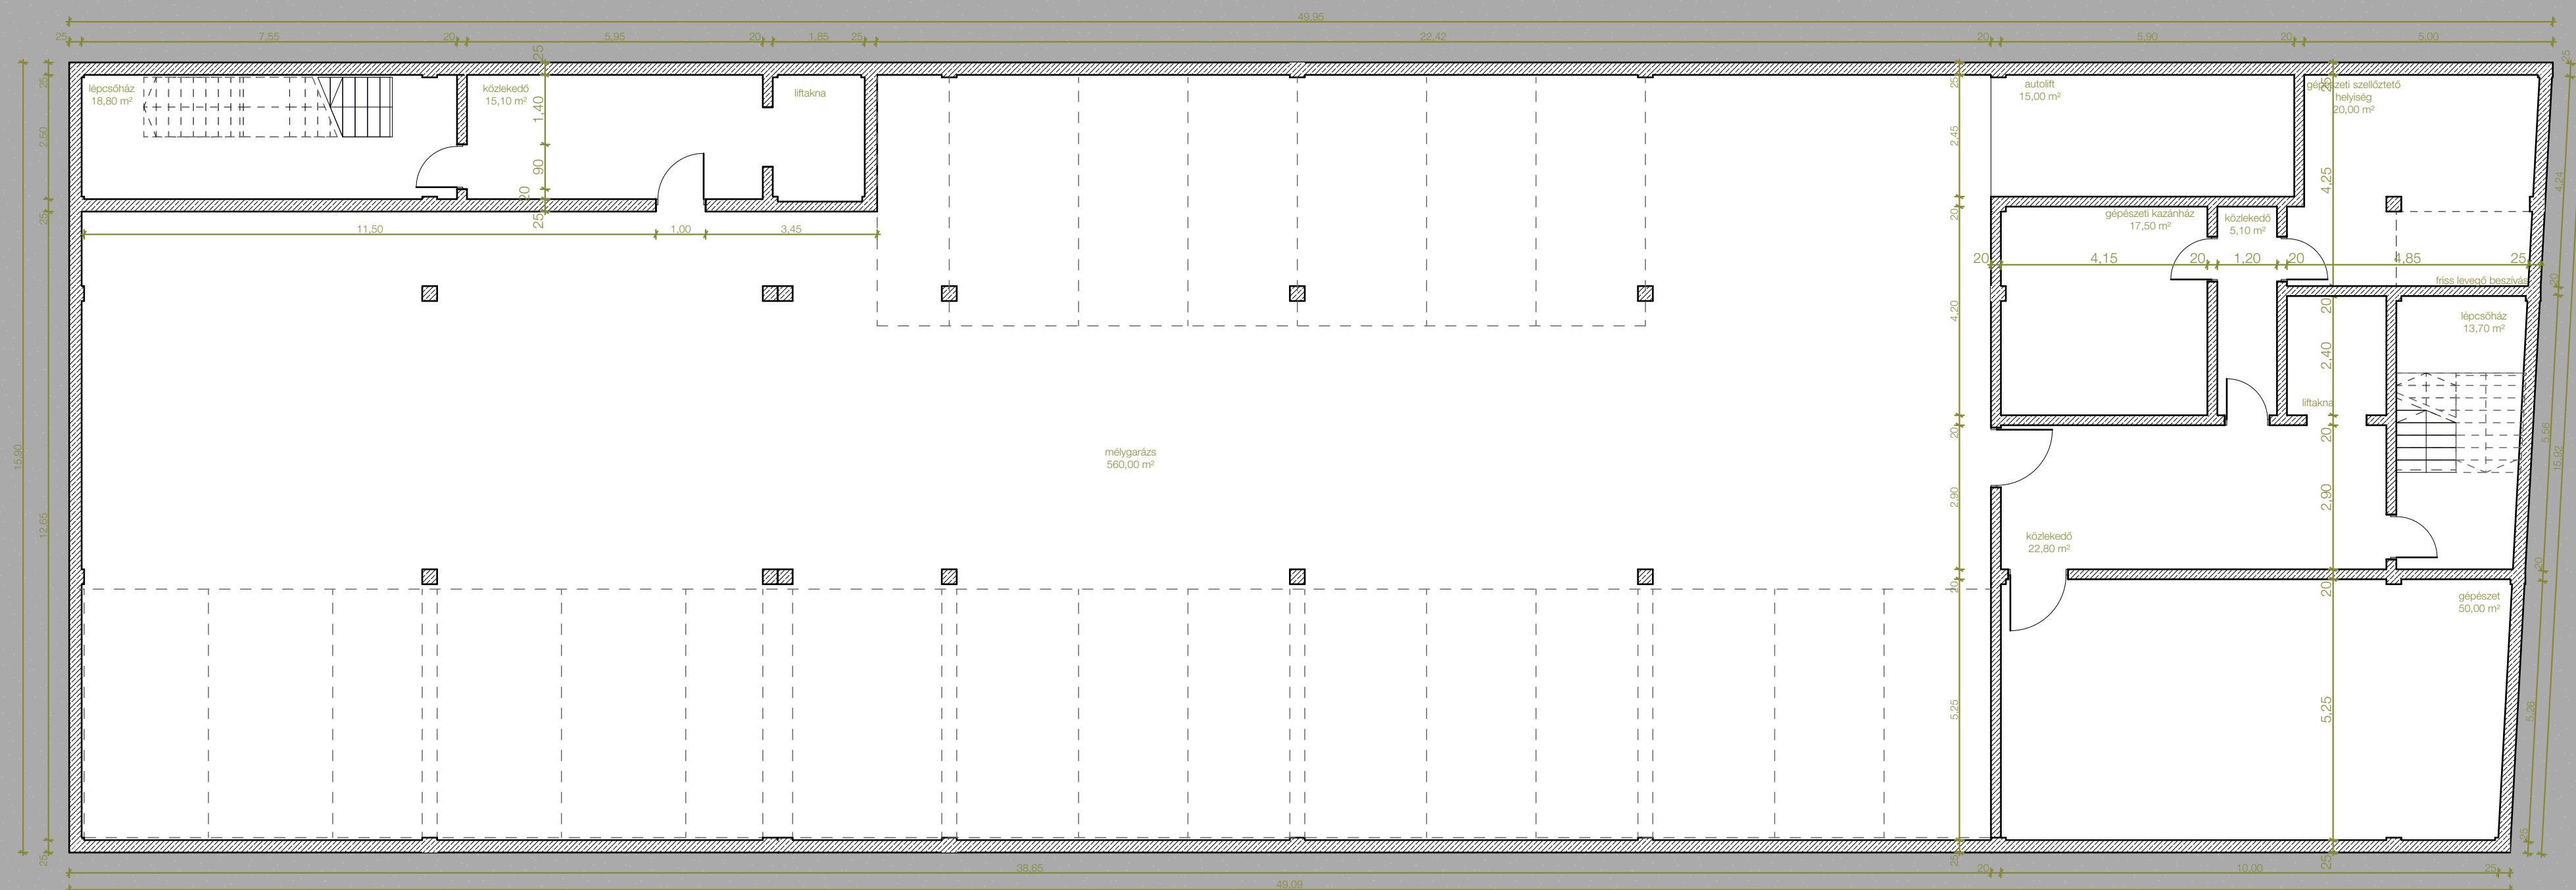

ÉPÍTÉSZ TERV // HELYSZÍNRAJZ  
M=1:500

BUDAFOK BELVÁROS // SZÁLLODA  
URB // BME  
KOMPLEX 1 // PROMONTOR 2020  
KONZ. // MONORY REBEKA  
SZABÓ KARINA // 2020.05.29.

ÉPÍTÉSZ TERV // MÉLYGARÁZS ALAPRAJZ  
M=1:100

BUDAFOK BELVÁROS // SZÁLLODA  
URB // BME  
KOMPLEX 1 // PROMONTOR 2020  
KONZ. // MONORY REBEKA  
SZABÓ KARINA // 2020.05.29.

ÉPÍTÉSZ TERV // 1. EMELET ALAPRAJZ  
M=1:100

BUDAFOK BELVÁROS // SZÁLLODA  
URB // BME  
KOMPLEX 1 // PROMONTOR 2020  
KONZ. // MONORY REBEKA  
SZABÓ KARINA // 2020.05.29.

ÉPÍTÉS TERV // 2. EMELET ALAPRAJZ  
M=1:100

BUDAFOK BELVÁROS // SZÁLLODA  
URB // BME  
KOMPLEX 1 // PROMONTOR 2020  
KONZ. // MONORY REBEKA  
SZABÓ KARINA // 2020.05.29.

ÉPÍTÉSZ TERV // 4. EMELET ALAPRAJZ  
M=1:100