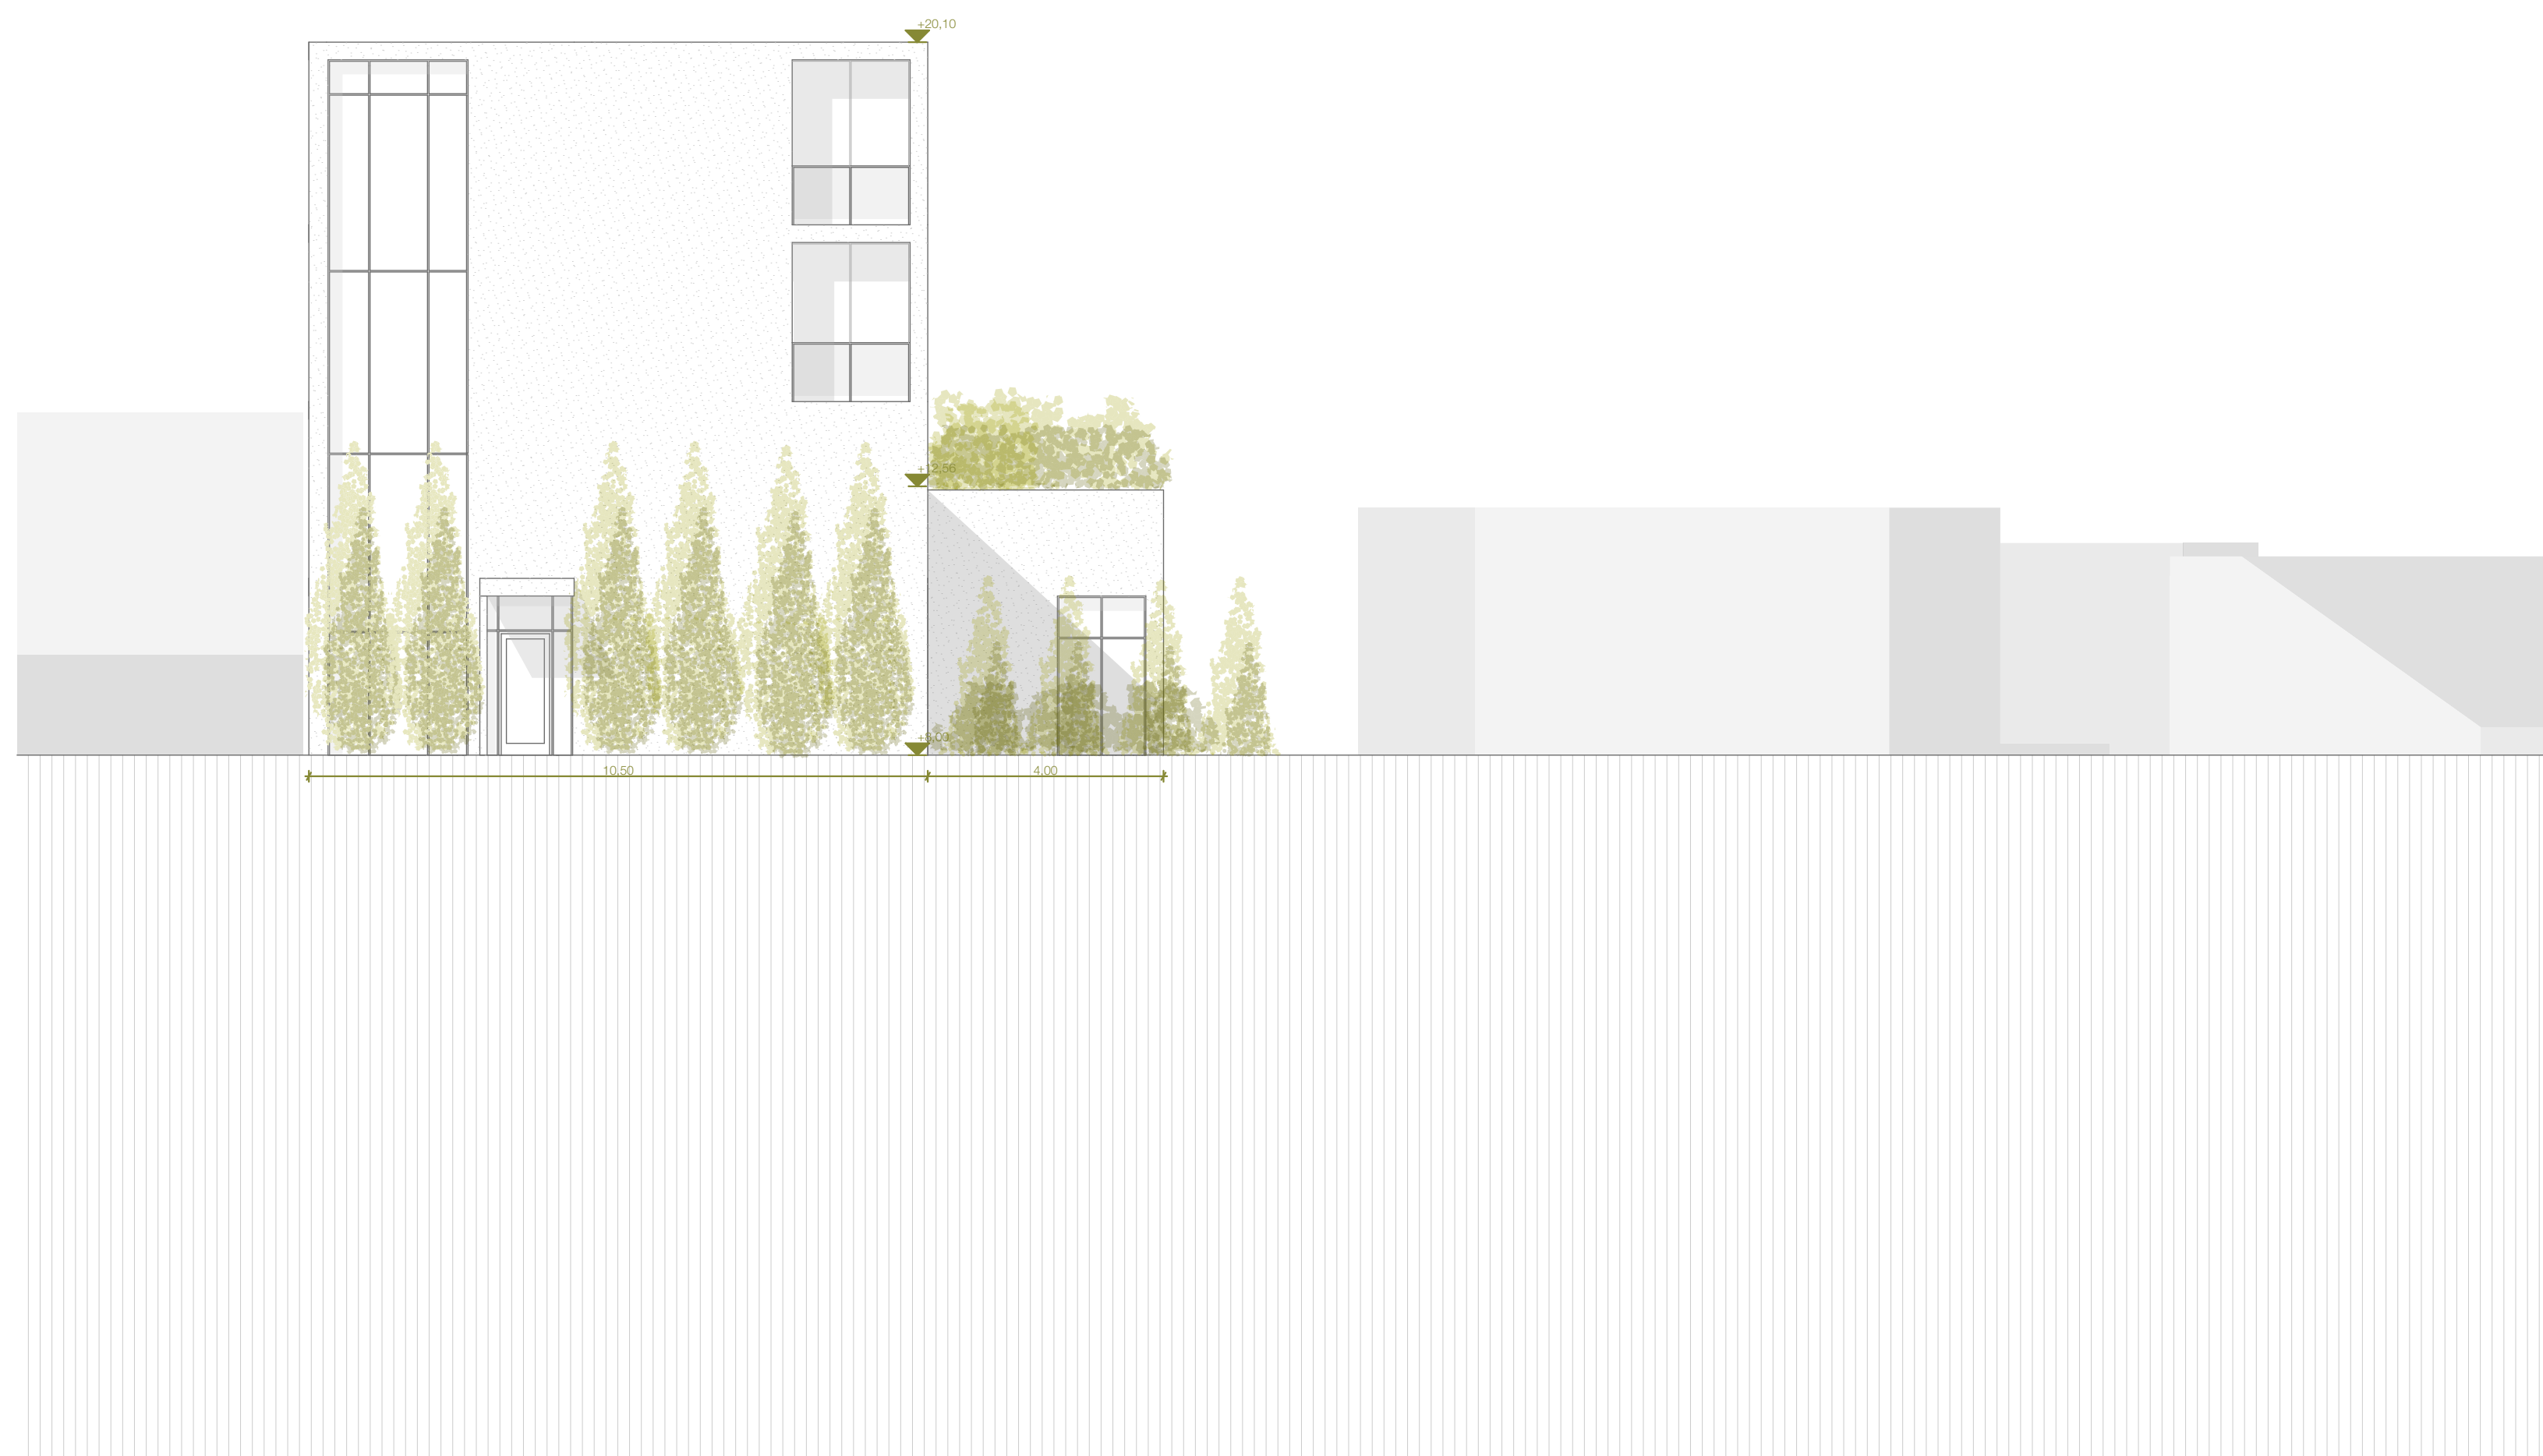

ÉPÍTÉSZ TERV // A - METSZET  
M=1:100

BUDAFOK BELVÁROS // SZÁLLODA  
URB // BME  
KOMPLEX 1 // PROMONTOR 2020  
KONZ. // MONORY REBEKA  
SZABÓ KARINA // 2020.05.29.

ÉPÍTÉSZ TERV // B - METSZET  
M=1:100

BUDAFOK BELVÁROS // SZÁLLODA  
URB // BME  
KOMPLEX 1 // PROMONTOR 2020  
KONZ. // MONORY REBEKA  
SZABÓ KARINA // 2020.05.29.

ÉPÍTÉSZ TERV // DÉLI HOMLOKZAT  
M=1:100

BUDAFOK BELVÁROS // SZÁLLODA  
URB // BME  
KOMPLEX 1 // PROMONTOR 2020  
KONZ. // MONORY REBEKA  
SZABÓ KARINA // 2020.05.29.

ÉPÍTÉSZ TERV // KELETI HOMLOKZAT  
M=1:100

BUDAFOK BELVÁROS // SZÁLLODA  
URB // BME  
KOMPLEX 1 // PROMONTOR 2020  
KONZ. // MONORY REBEKA  
SZABÓ KARINA // 2020.05.29.

ÉPÍTÉSZ TERV // NYUGATI HOMLOKZAT  
M=1:100